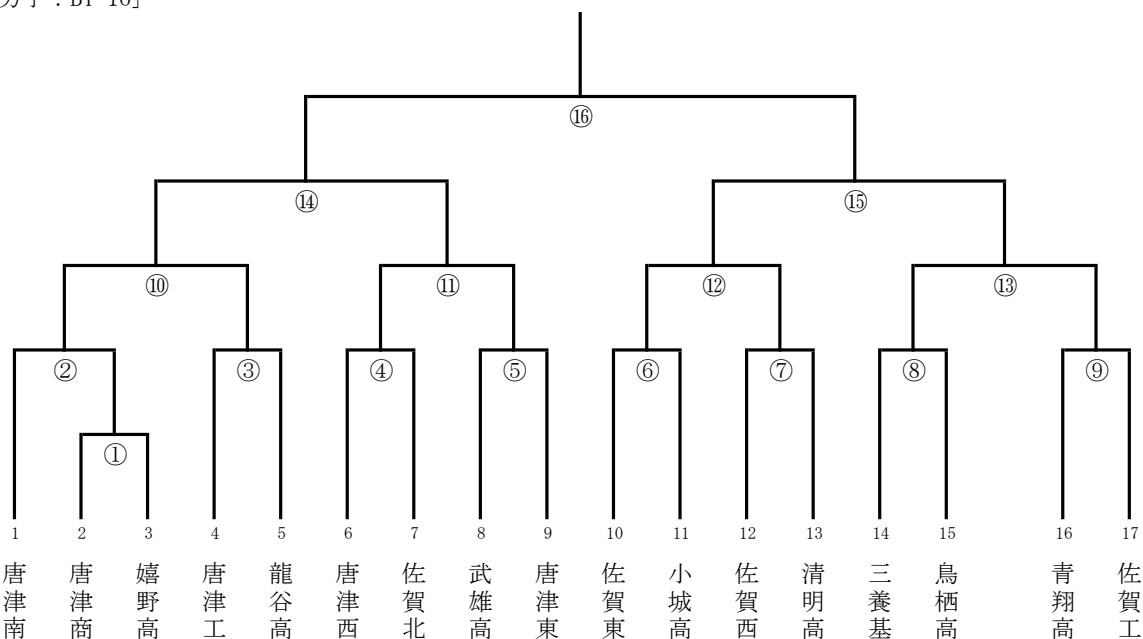

バドミントン競技

会場 武雄ケーブルワンスポーツパーク

選手集合 8:50

開始式 9:00

[団体戦]

[男子: BT-16]

会場 ネイブル

選手集合 9:20

開始式 9:30

[団体戦]

[女子: GT-14]