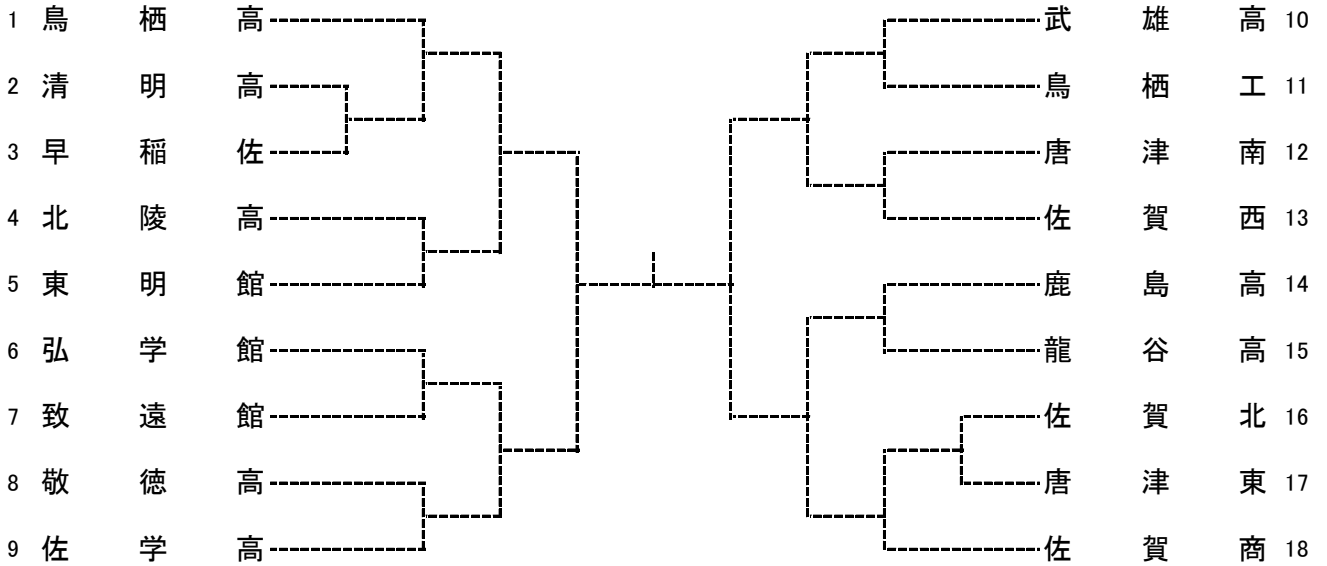

テニス男子団体戦

◇第2代表決定戦 < メインドロー上で対戦済みの場合は、新たな対戦は行わない >

テニス女子団体戦

◇第2代表決定戦 < メインドロー上で対戦済みの場合は、新たな対戦は行わない >