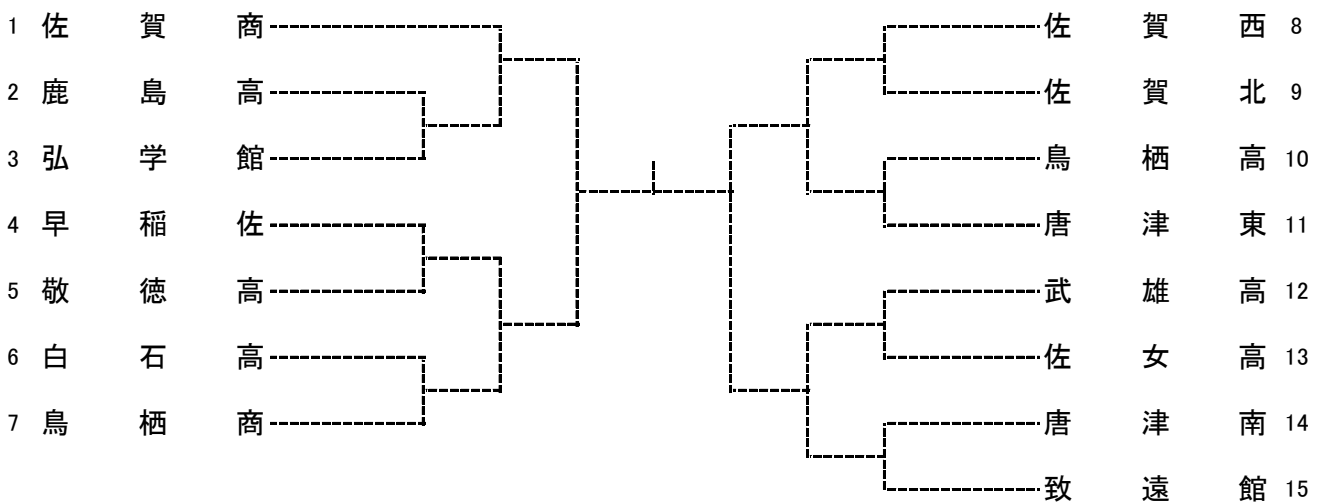

テニス男子団体戦

◇第2代表決定戦 < メインドロー上で対戦済みの場合は、新たな対戦は行わない >

テニス女子団体戦

◇第2代表決定戦 < メインドロー上で対戦済みの場合は、新たな対戦は行わない >