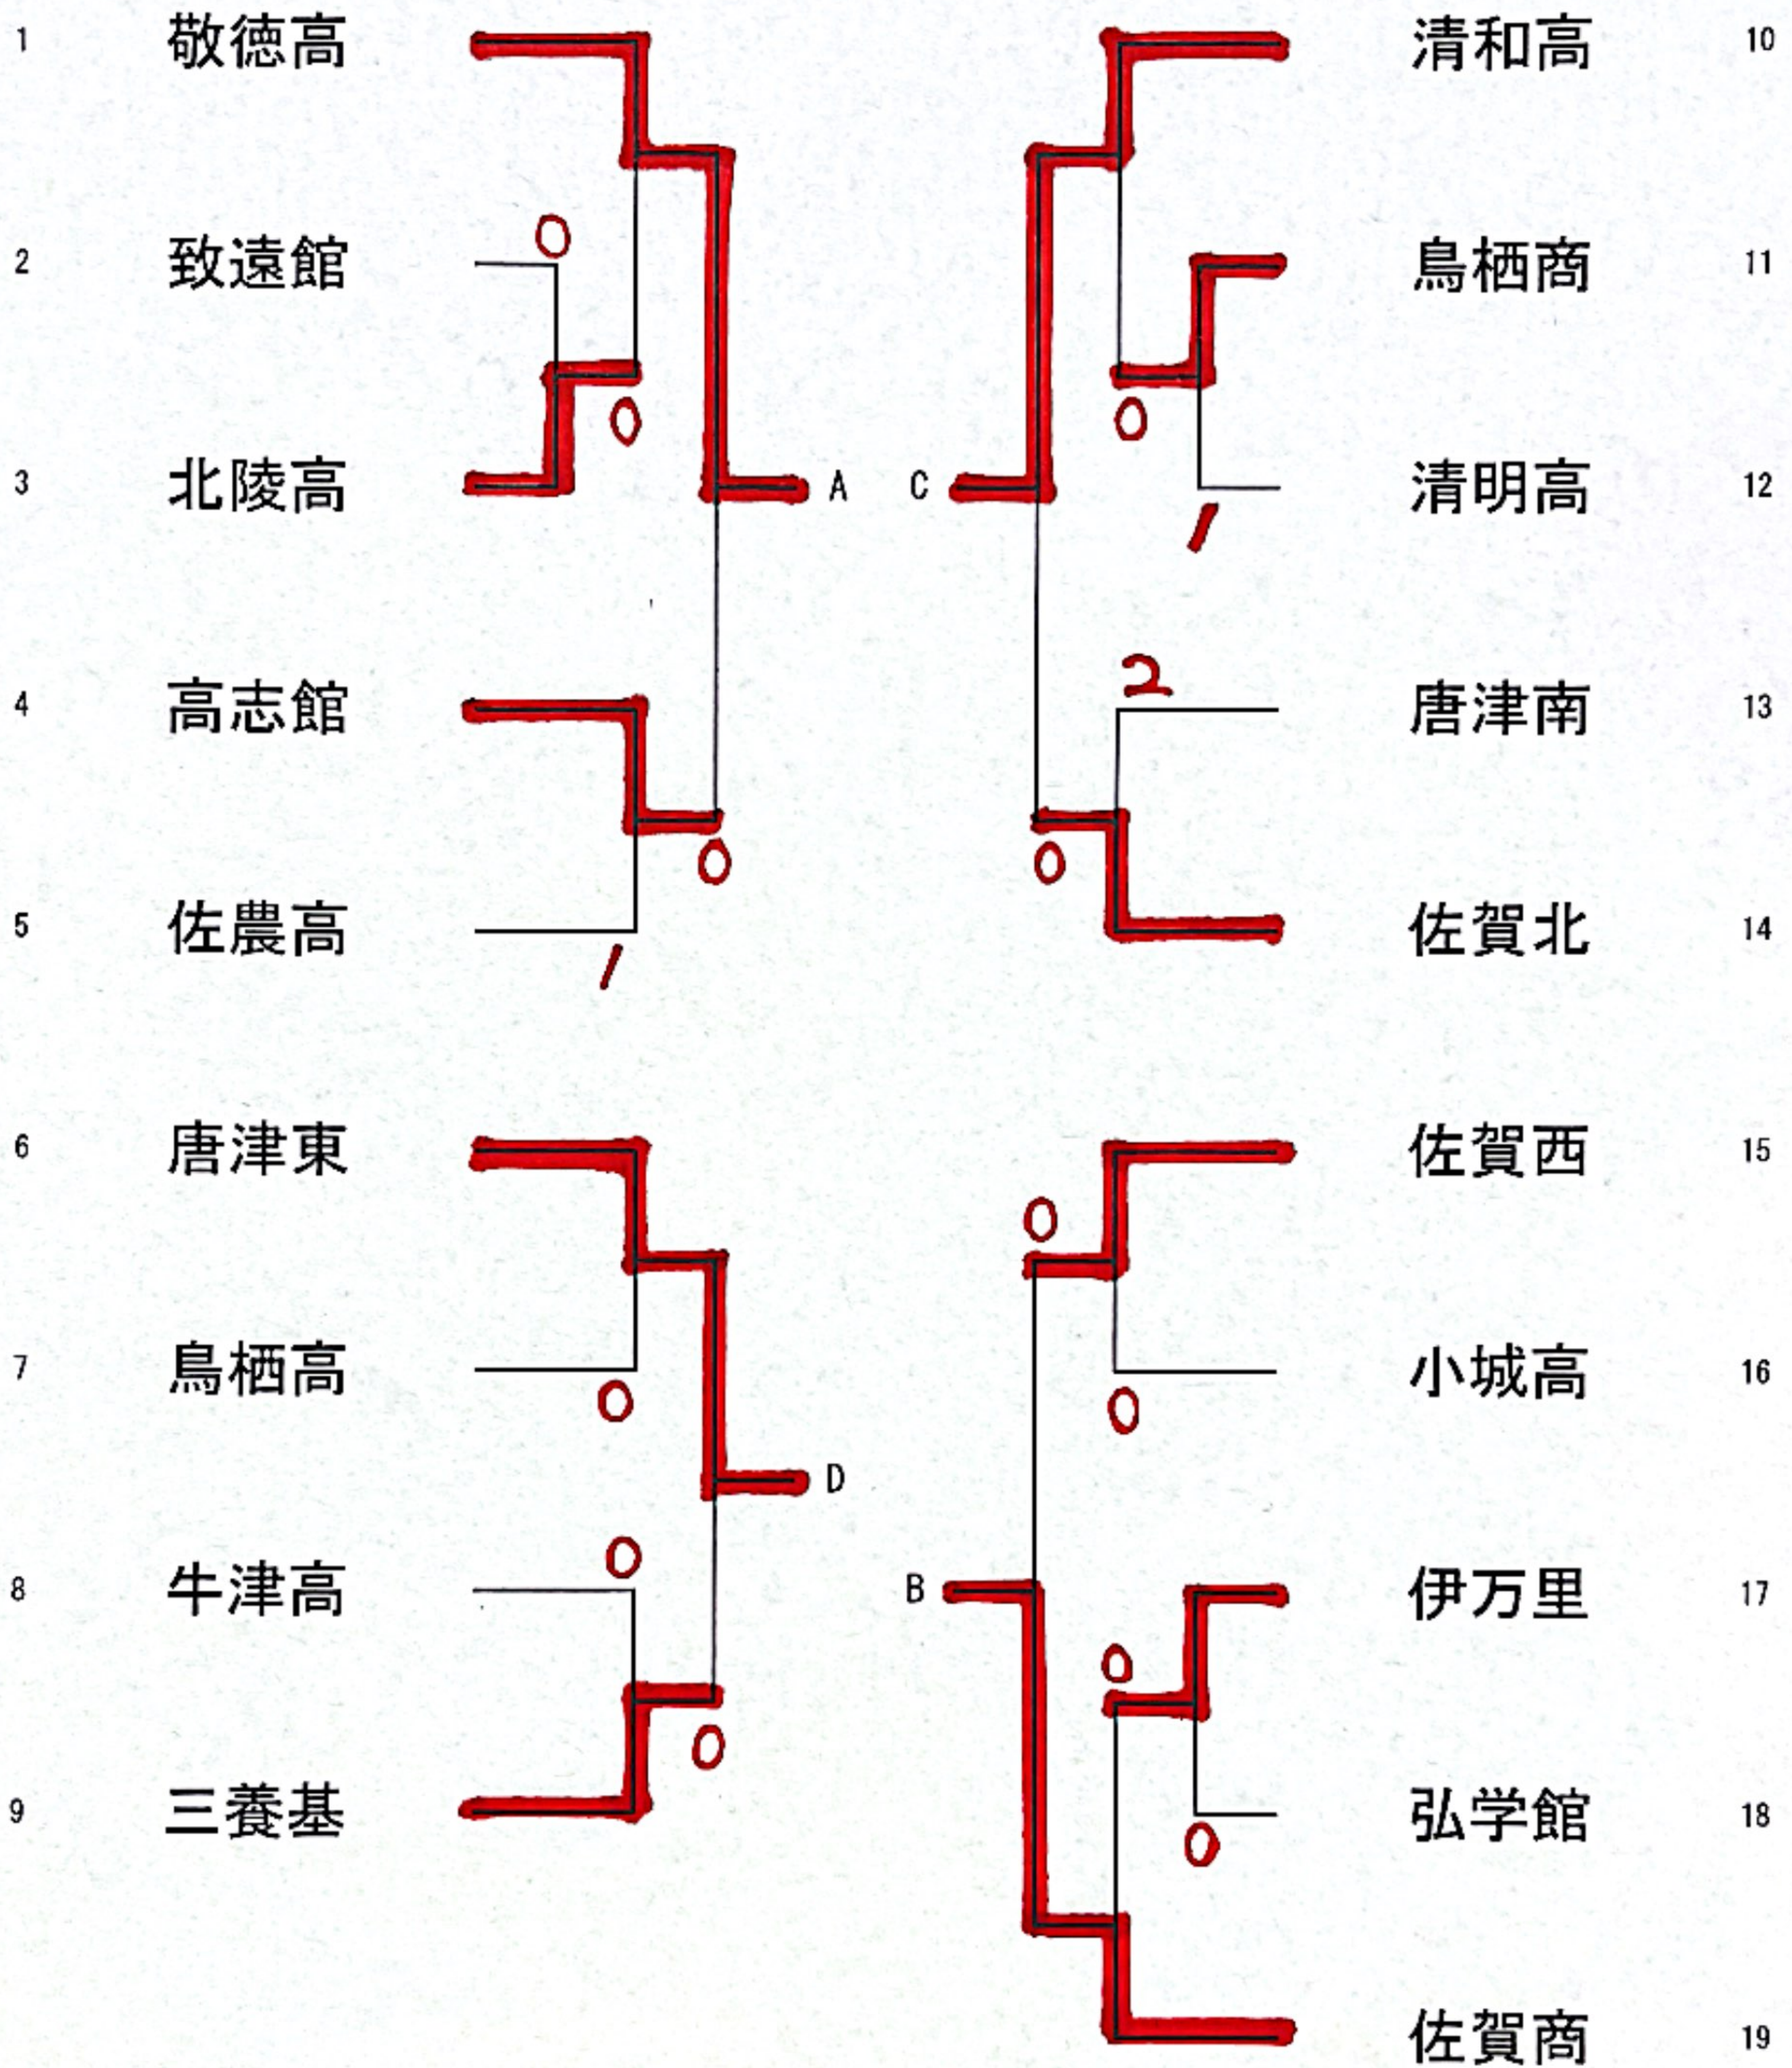

女子団体

決勝リーグ

	校名	敬徳高	佐賀商	清和高	唐津東	勝敗	順位
A	敬徳高		3-0	3-0	3-0	3-0	1位
B	佐賀商	0-3		3-1	3-0	2-1	2位
C	清和高	0-3	1-3		0-3	0-3	4位
D	唐津東	0-3	0-3	3-0		1-2	3位

試合順) 第1試合 A対D B対C 第2試合 A対C B対D 第3試合 A対B C対D

女子ダブルス 決勝

女子シングルス (1)

女子シングルス (2)