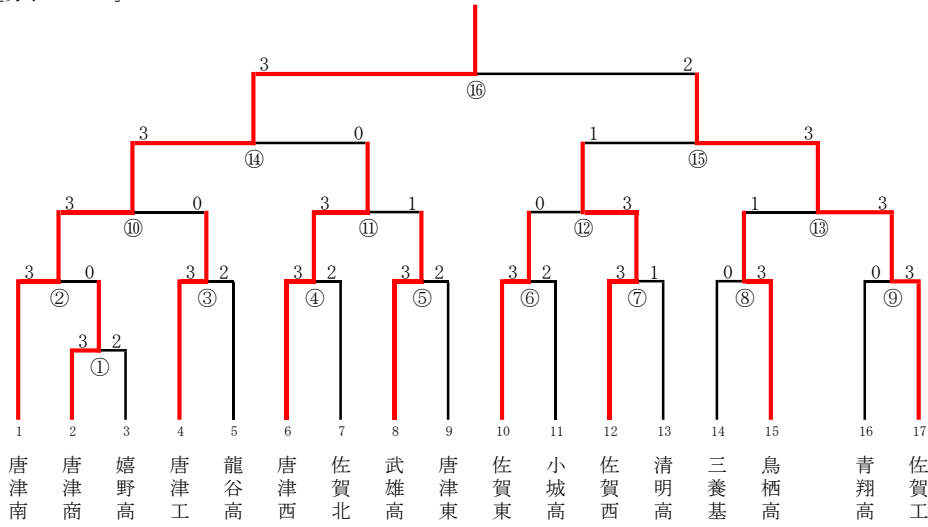

# バドミントン競技

会場 武雄ケーブルワンスポーツパーク

選手集合 8 : 5 0

開始式 9 : 0 0

[男子 : BT-16]

[団体戦]

第二代表決定戦

会場 ネイブル

選手集合 9 : 2 0

開始式 9 : 3 0

[女子 : GT-14]

[団体戦]

第二代表決定戦