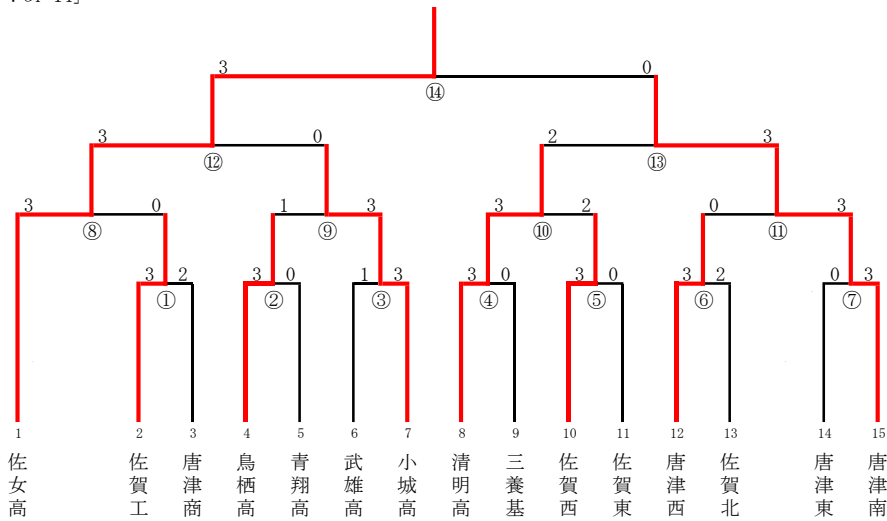

# バドミントン競技

会場 武雄ケーブルワンスポーツパーク

選手集合 8 : 5 0

開始式 9 : 0 0

[男子 : BT-16]

[団体戦]

第二代表決定戦

会場 ネイブル

選手集合 9 : 2 0

開始式 9 : 3 0

[女子 : GT-14]

[団体戦]

第二代表決定戦