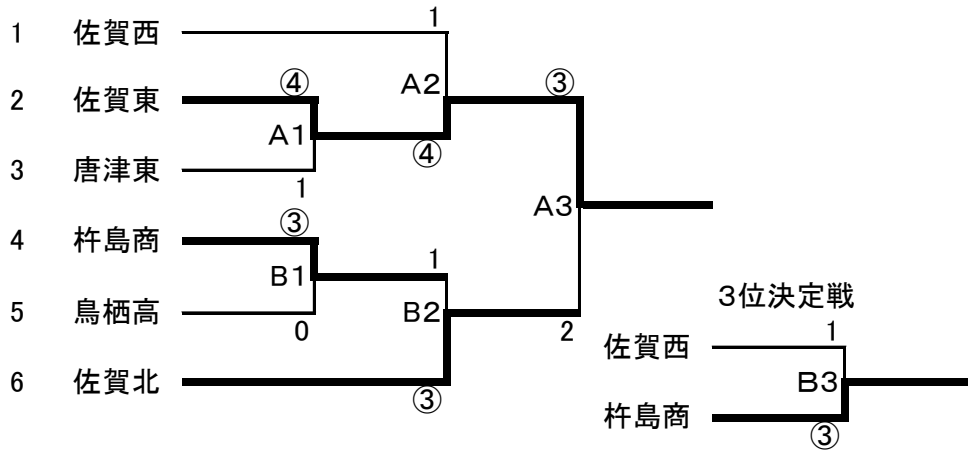

第15回24年9月30日 牛津体育センター

種目		男子組手	女子組手	男子形	女子形
団体	一位	佐賀東高校	佐賀東高校	杵島商業高校	佐賀東高校
	二位	佐賀北高校	唐津東高校	鳥栖高校	佐賀女子高校
	三位	杵島商業高校	佐賀北高校	佐賀西高校	佐賀北高校
個人	一位	松尾 昌大 (佐北)	和智 あいか (佐東)	土井 祥太郎 (鹿島)	黒田 梨紗 (鳥工)
	二位	大財 拓也 (佐北)	福田 葵 (佐東)	森 翔太 (佐東)	和智 あいか (佐東)
	三位	古賀 大暉 (杵商)	野方 和 (三養基)	松田 克礼 (佐東)	福田 葵 (佐東)

男子団体組手

男子団体形

女子団体組手

女子団体形

男子個人形

男子個人組手

3位決定戦

女子個人形