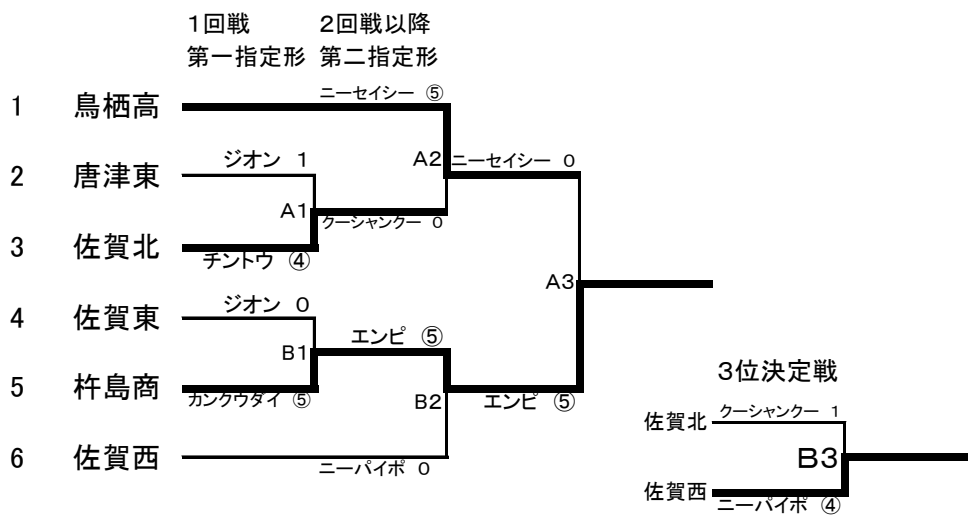

第15回24年9月30日 牛津体育センター

種目		男子組手	女子組手	男子形	女子形
団体	一位	佐賀東高校	佐賀東高校	杵島商業高校	佐賀東高校
	二位	佐賀北高校	唐津東高校	鳥栖高校	佐賀女子高校
	三位	杵島商業高校	佐賀北高校	佐賀西高校	佐賀北高校
個人	一位	松尾 昌大 (佐北)	和智 あいか (佐東)	土井 祥太郎 (鹿島)	黒田 梨紗 (鳥工)
	二位	大財 拓也 (佐北)	福田 葵 (佐東)	森 翔太 (佐東)	和智 あいか (佐東)
	三位	古賀 大暉 (杵商)	野方 和 (三養基)	松田 克礼 (佐東)	福田 葵 (佐東)

男子団体組手

男子団体形

女子団体組手

女子団体形

男子個人形

男子個人組手

3位決定戦

女子個人形