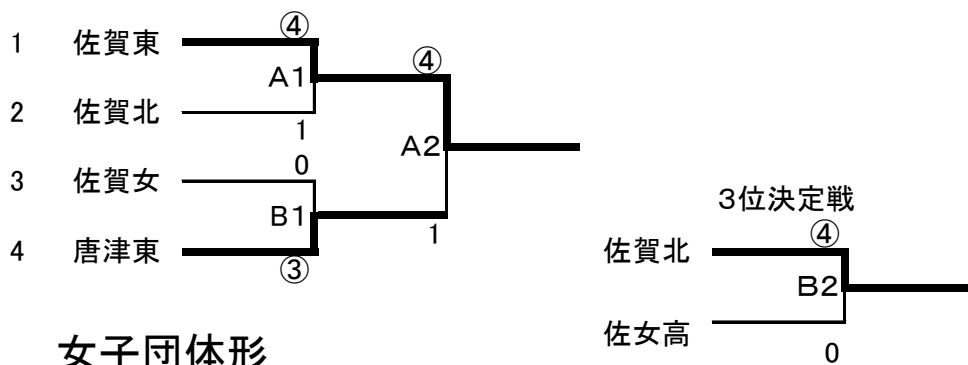

第15回24年9月30日 牛津体育センター

種目		男子組手	女子組手	男子形	女子形
団体	一位	佐賀東高校	佐賀東高校	杵島商業高校	佐賀東高校
	二位	佐賀北高校	唐津東高校	鳥栖高校	佐賀女子高校
	三位	杵島商業高校	佐賀北高校	佐賀西高校	佐賀北高校
個人	一位	松尾 昌大 (佐北)	和智 あいか (佐東)	土井 祥太郎 (鹿島)	黒田 梨紗 (鳥工)
	二位	大財 拓也 (佐北)	福田 葵 (佐東)	森 翔太 (佐東)	和智 あいか (佐東)
	三位	古賀 大暉 (杵商)	野方 和 (三養基)	松田 克礼 (佐東)	福田 葵 (佐東)

男子団体組手

男子団体形

女子団体組手

女子団体形

男子個人形

男子個人組手

3位決定戦

女子個人形