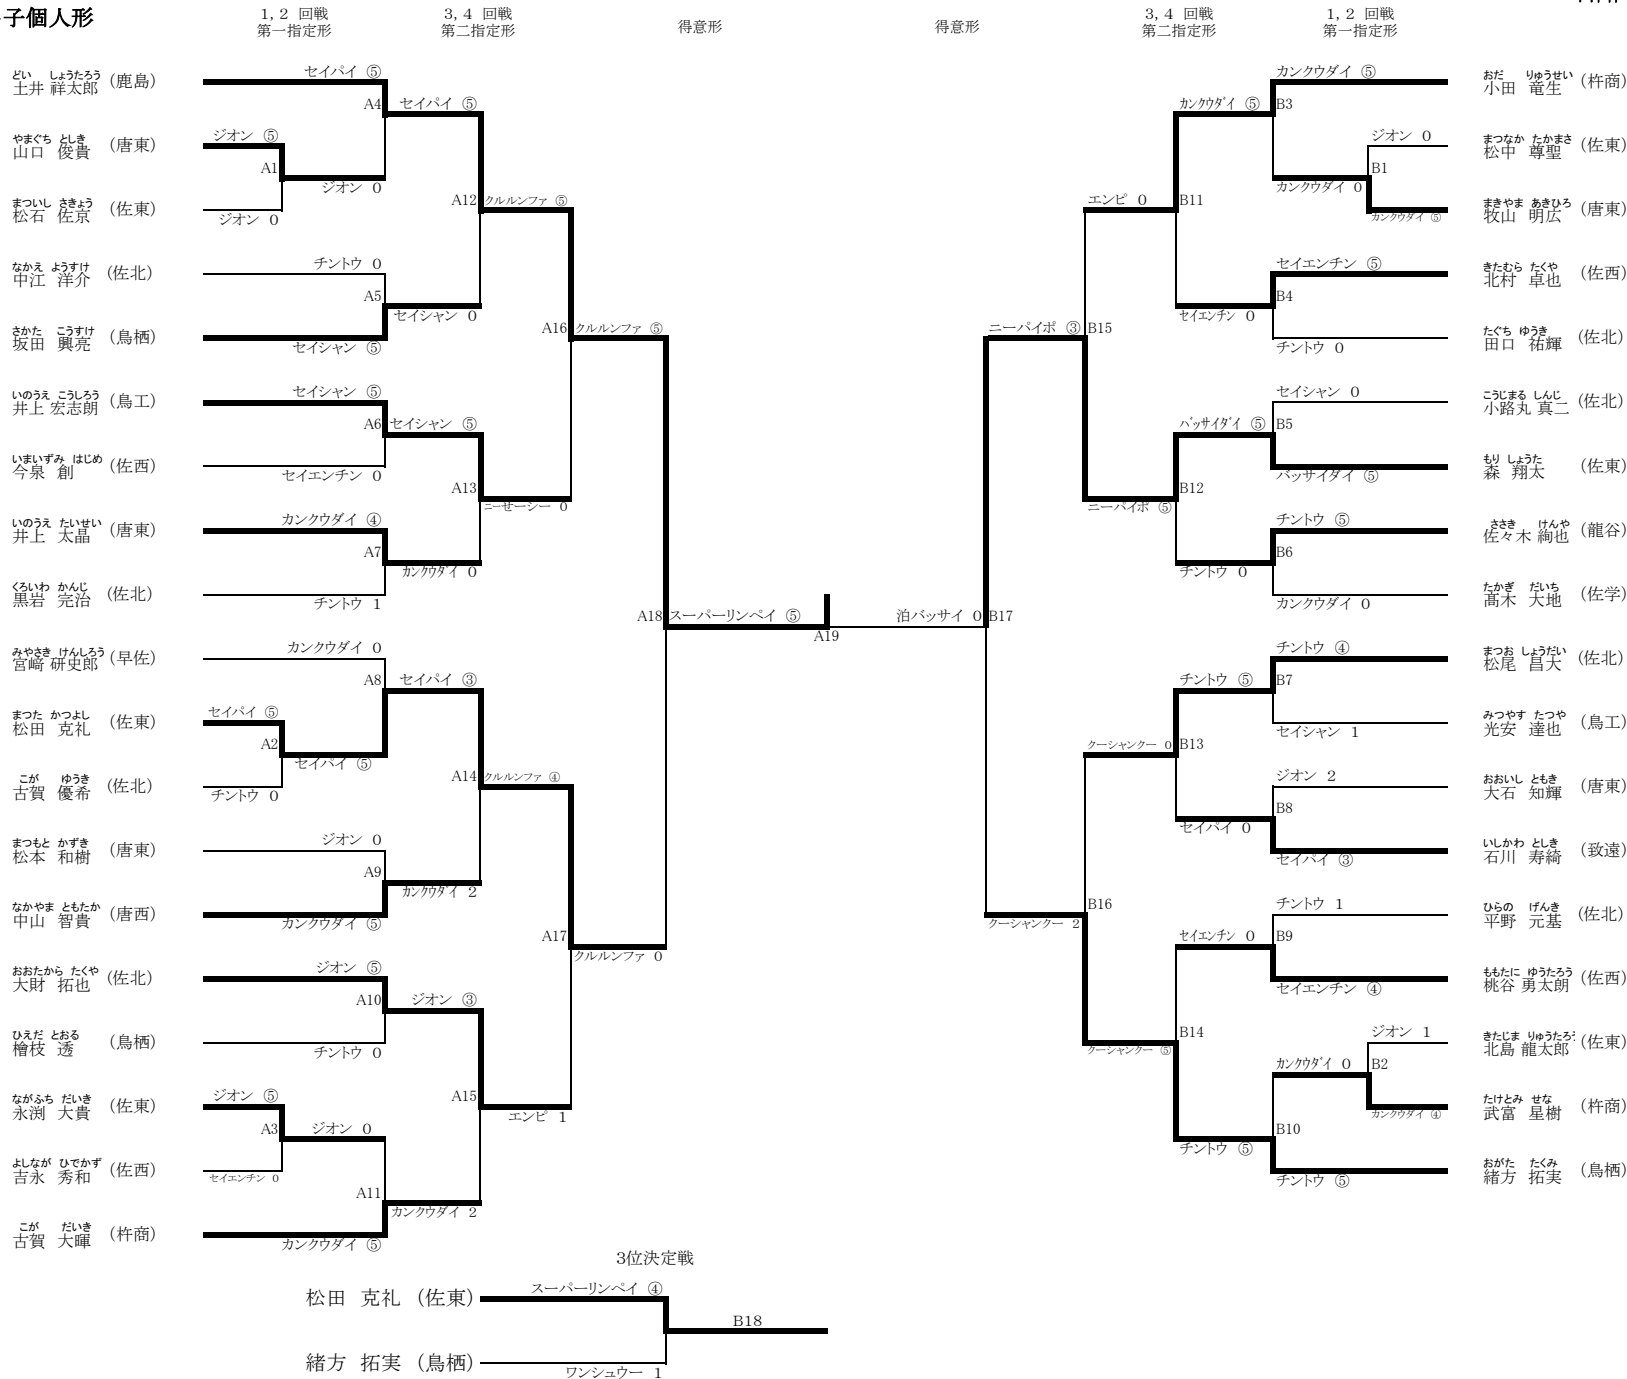

第15回24年9月30日 牛津体育センター

種目		男子組手	女子組手	男子形	女子形
団体	一位	佐賀東高校	佐賀東高校	杵島商業高校	佐賀東高校
	二位	佐賀北高校	唐津東高校	鳥栖高校	佐賀女子高校
	三位	杵島商業高校	佐賀北高校	佐賀西高校	佐賀北高校
個人	一位	松尾 昌大 (佐北)	和智 あいか (佐東)	土井 祥太郎 (鹿島)	黒田 梨紗 (鳥工)
	二位	大財 拓也 (佐北)	福田 葵 (佐東)	森 翔太 (佐東)	和智 あいか (佐東)
	三位	古賀 大暉 (杵商)	野方 和 (三養基)	松田 克礼 (佐東)	福田 葵 (佐東)

男子団体組手

男子団体形

女子団体組手

女子団体形

男子個人形

男子個人組手

3位決定戦

女子個人形

		1, 2 回戦 第一指定形	3, 4 回戦 第二指定形	得意形
1	わち あいか 和智 あいか (佐東)	ジョーン ④ A4	エンビ° ⑤	
2	とみた ちさき 富田 智咲 (唐東)	カンクウダイ 0 A1		
3	ふるかわ ふみな 古川 文菜 (佐西)	パッサイダイ 1 パッサイダイ ⑤	A8	エンビ° ⑤
4	なかしま るな 中島 瑠菜 (佐北)	ジョーン ⑤ A5		
5	ながお さやか 長尾 沙耶香 (佐女)	ジョーン 0	エンビ° 0	A10 五十四歩小 1
6	つるはし ひなこ 鶴橋 日奈子 (唐東)	ジョーン 2 A6	エンビ° 0	
7	とどろき きょうか 轟木 香華 (佐女)	ジョーン ⑤ A2		
8	ふるかわ まさこ 古川 雅子 (佐北)	チントウ 0 ジョーン ③	A9	
9	いのうえ さき 井上 紗希 (唐東)	カンクウダイ 0 A3	ジョーン 1	ケージャンケー 0
10	おおたから ゆうり 大財 友梨 (佐東)	ジョーン ⑤ A7		
11	のかた いずみ 野方 和 (三高)	チントウ ④ ジョーン ⑤	ケージャンケー ⑤	A11
12	ひさとみ なるみ 久富 成真 (佐女)		エンビ° 0	
13	よしだ れいな 吉田 麗菜 (佐東)	ジョーン ⑤ B1		
14	たびた みく 旅田 美紅 (佐北)	チントウ 0 ジョーン 0	B7	マツムラローハイ ④
15	いとう みなみ 伊藤 みなみ (唐東)	ジョーン 0 B4		
16	くろだ りき 黒田 梨紗 (鳥工)	マツムラローハイ ⑤ パッサイダイ ⑤		B9
17	ながい かすみ 永井 香純 (佐北)	チントウ 0 B5	ニーハ°イホ° 0	チントウ ④
18	ふじせ かなみ 藤瀬 佳奈美 (佐西)	パッサイダイ ⑤		
19	たかはし はつみ 高橋 初実 (唐東)	カンクウダイ 0 B2	チントウ 0	B8
20	ふくい なお 福井 菜央 (佐北)	チントウ ⑤ B6		エンビ° 1
21	ふくだ あおい 福田 葵 (佐東)	ジョーン ⑤	エンビ° ⑤	
		3位決定戦		
	野方 和(三高)	ワンシュー 2		B10
	福田 葵(佐東)		五十四歩小 ③	