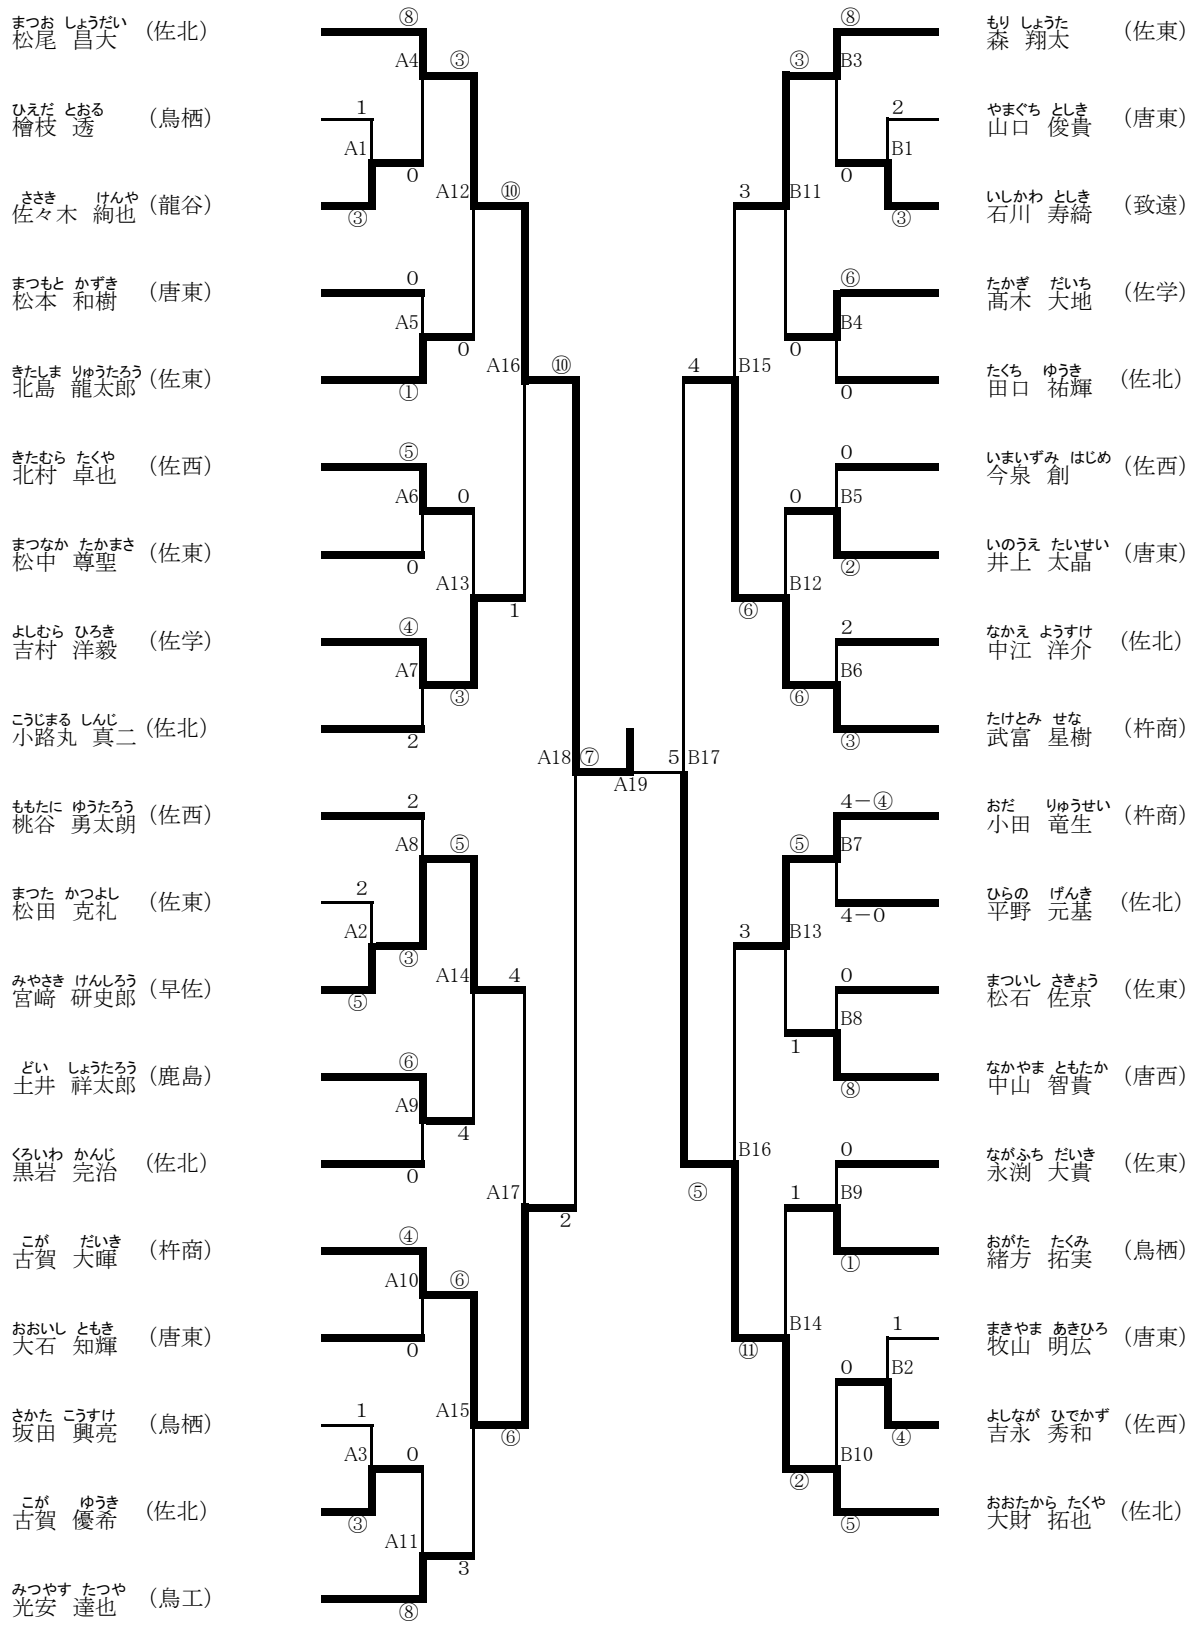

第15回24年9月30日 牛津体育センター

種目		男子組手	女子組手	男子形	女子形
団体	一位	佐賀東高校	佐賀東高校	杵島商業高校	佐賀東高校
	二位	佐賀北高校	唐津東高校	鳥栖高校	佐賀女子高校
	三位	杵島商業高校	佐賀北高校	佐賀西高校	佐賀北高校
個人	一位	松尾 昌大 (佐北)	和智 あいか (佐東)	土井 祥太郎 (鹿島)	黒田 梨紗 (鳥工)
	二位	大財 拓也 (佐北)	福田 葵 (佐東)	森 翔太 (佐東)	和智 あいか (佐東)
	三位	古賀 大暉 (杵商)	野方 和 (三養基)	松田 克礼 (佐東)	福田 葵 (佐東)

男子団体組手

男子団体形

女子団体組手

女子団体形

男子個人形

男子個人組手

3位決定戦

女子個人形

		1, 2 回戦 第一指定形	3, 4 回戦 第二指定形	得意形
1	わち あいか 和智 あいか (佐東)	ジョーン ④ A4	エンビ° ⑤	
2	とみた ちさき 富田 智咲 (唐東)	カンクウダイ 0 A1		
3	ふるかわ ふみな 古川 文菜 (佐西)	パッサイダイ 1 パッサイダイ ⑤	A8	エンビ° ⑤
4	なかしま るな 中島 瑠菜 (佐北)	ジョーン ⑤ A5		
5	ながお さやか 長尾 沙耶香 (佐女)	ジョーン 0	エンビ° 0	A10 五十四歩小 1
6	つるはし ひなこ 鶴橋 日奈子 (唐東)	ジョーン 2 A6	エンビ° 0	
7	とどろき きょうか 轟木 香華 (佐女)	ジョーン ⑤ A2		
8	ふるかわ まさこ 古川 雅子 (佐北)	チントウ 0 ジョーン ③	A9	
9	いのうえ さき 井上 紗希 (唐東)	カンクウダイ 0 A3	ジョーン 1	ケージャンケー 0
10	おおたから ゆうり 大財 友梨 (佐東)	ジョーン ⑤ A7		
11	のかた いずみ 野方 和 (三高)	チントウ ④ ジョーン ⑤	ケージャンケー ⑤	A11
12	ひさとみ なるみ 久富 成真 (佐女)		エンビ° 0	
13	よしだ れいな 吉田 麗菜 (佐東)	ジョーン ⑤ B1		
14	たびた みく 旅田 美紅 (佐北)	チントウ 0 ジョーン 0	B7	マツムラローハイ ④
15	いとう みなみ 伊藤 みなみ (唐東)	ジョーン 0 B4		
16	くろだ りき 黒田 梨紗 (鳥工)	マツムラローハイ ⑤ パッサイダイ ⑤		B9
17	ながい かすみ 永井 香純 (佐北)	チントウ 0 B5	ニーハ°イホ° 0	チントウ ④
18	ふじせ かなみ 藤瀬 佳奈美 (佐西)	パッサイダイ ⑤		
19	たかはし はつみ 高橋 初実 (唐東)	カンクウダイ 0 B2	チントウ 0	B8
20	ふくい なお 福井 菜央 (佐北)	チントウ ⑤ B6		エンビ° 1
21	ふくだ あおい 福田 葵 (佐東)	ジョーン ⑤	エンビ° ⑤	
		3位決定戦		
	野方 和(三高)	ワンシュー 2		B10
	福田 葵(佐東)		五十四歩小 ③	