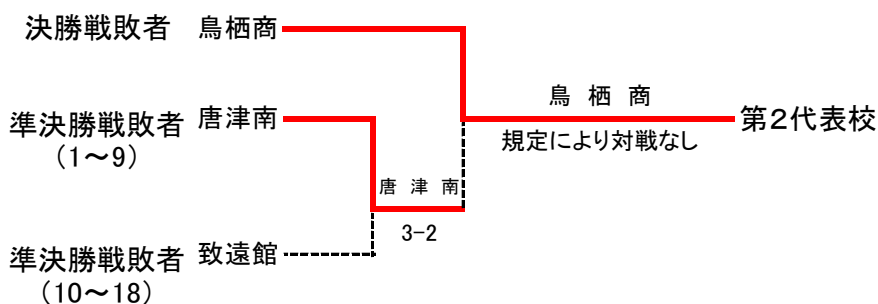

平成24年度 佐賀県高等学校テニス新人大会(兼 第35回全国選抜高校テニス大会佐賀県大会)
 10月6,7日 (於 佐賀県総合運動場庭球場)

女子団体

◇第2代表決定戦 < メインドロー上で対戦済みの場合は、新たな対戦は行わない >

結果	
1位	佐賀商業高校
2位	鳥栖商業高校
3位	唐津南高校
3位	致遠館高校

女子団体戦対戦表

1R1	2	武雄高	5-0	東明館	3
S1		田代 悠②	60	大内田 綾香①	
D1		田中 朱花① 中野 七海②	62	橋本 英理② 山内 梨華子①	
S2		町田 梢①	64	宿久 優花②	
D2		木村 奈生① 水町 久美①	64	重松 穂花① 萩原 百音①	
S3		田代 美夢②	62	日高 杏香①	