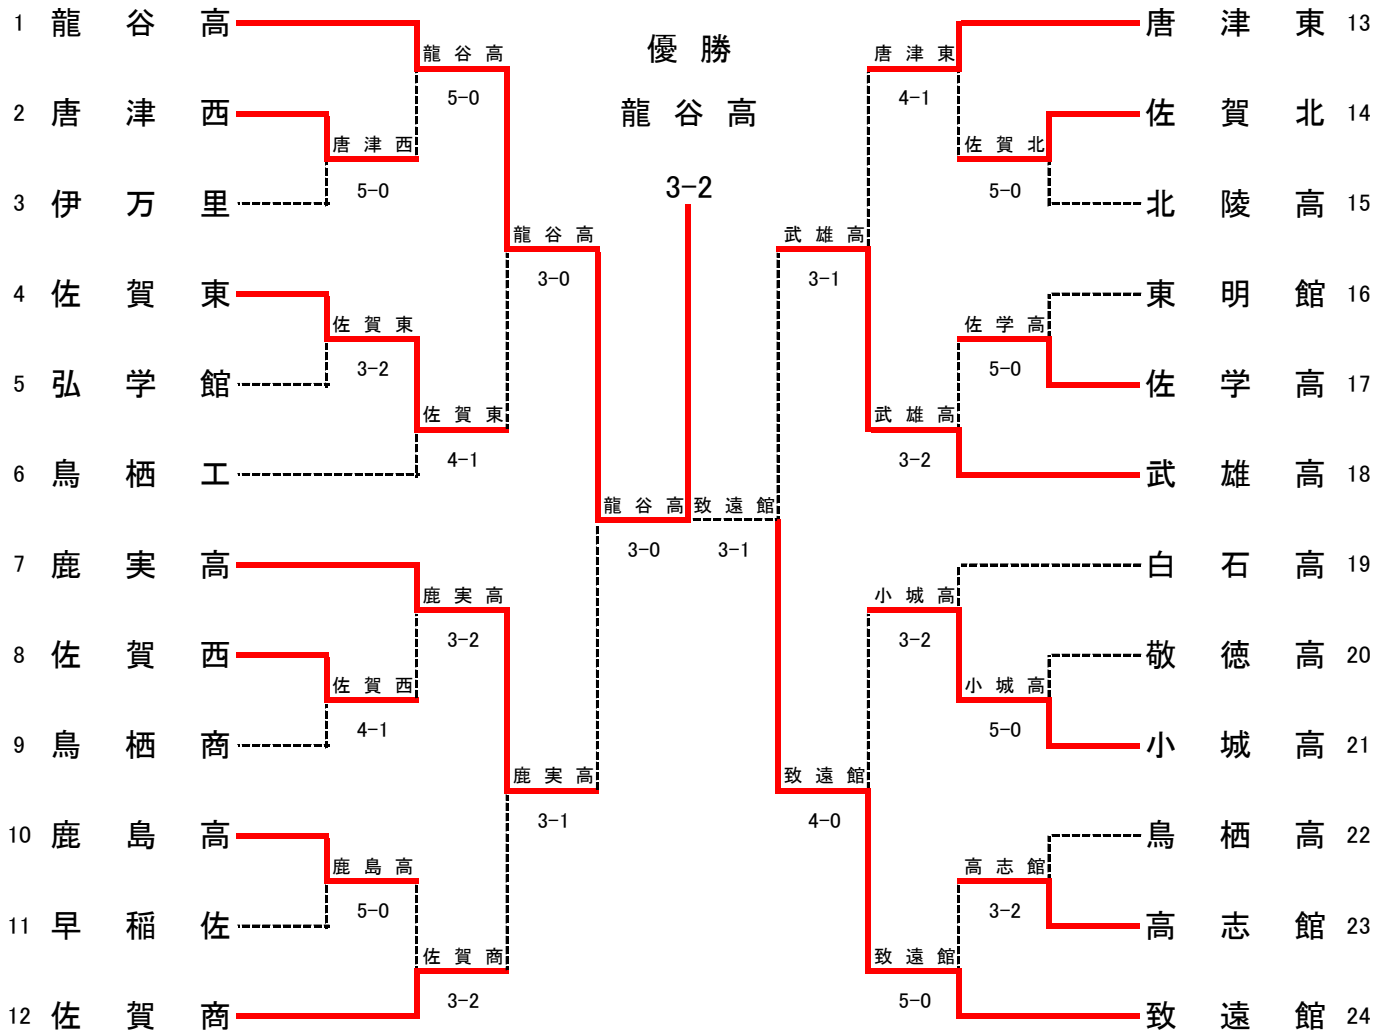

平成24年度 佐賀県高等学校テニス新人大会(兼 第35回全国選抜高校テニス大会佐賀県大会)
 10月6,7日 (於 佐賀県総合運動場庭球場)

男子団体

◇第2代表決定戦 < メインドロー上で対戦済みの場合は、新たな対戦は行わない >

結果	
1位	龍谷高校
2位	致遠館高校
3位	鹿島実業高校
3位	武雄高校

男子団体戦対戦表

1R1	2	唐津西	5-0	伊万里	3
S1		柴田 大地②	60	鷹田 遼真②	
D1		平嶋 実① 田久保 昂希②	64	吉村 将駿② 池田 賢人②	
S2		加茂 真皓②	62	谷川 祐大②	
D2		川原 怜也② 櫻庭 一輝②	62	山口 泰蔵① 福井 宏宗①	
S3		熊谷 卓真①	63	前田 一樹①	