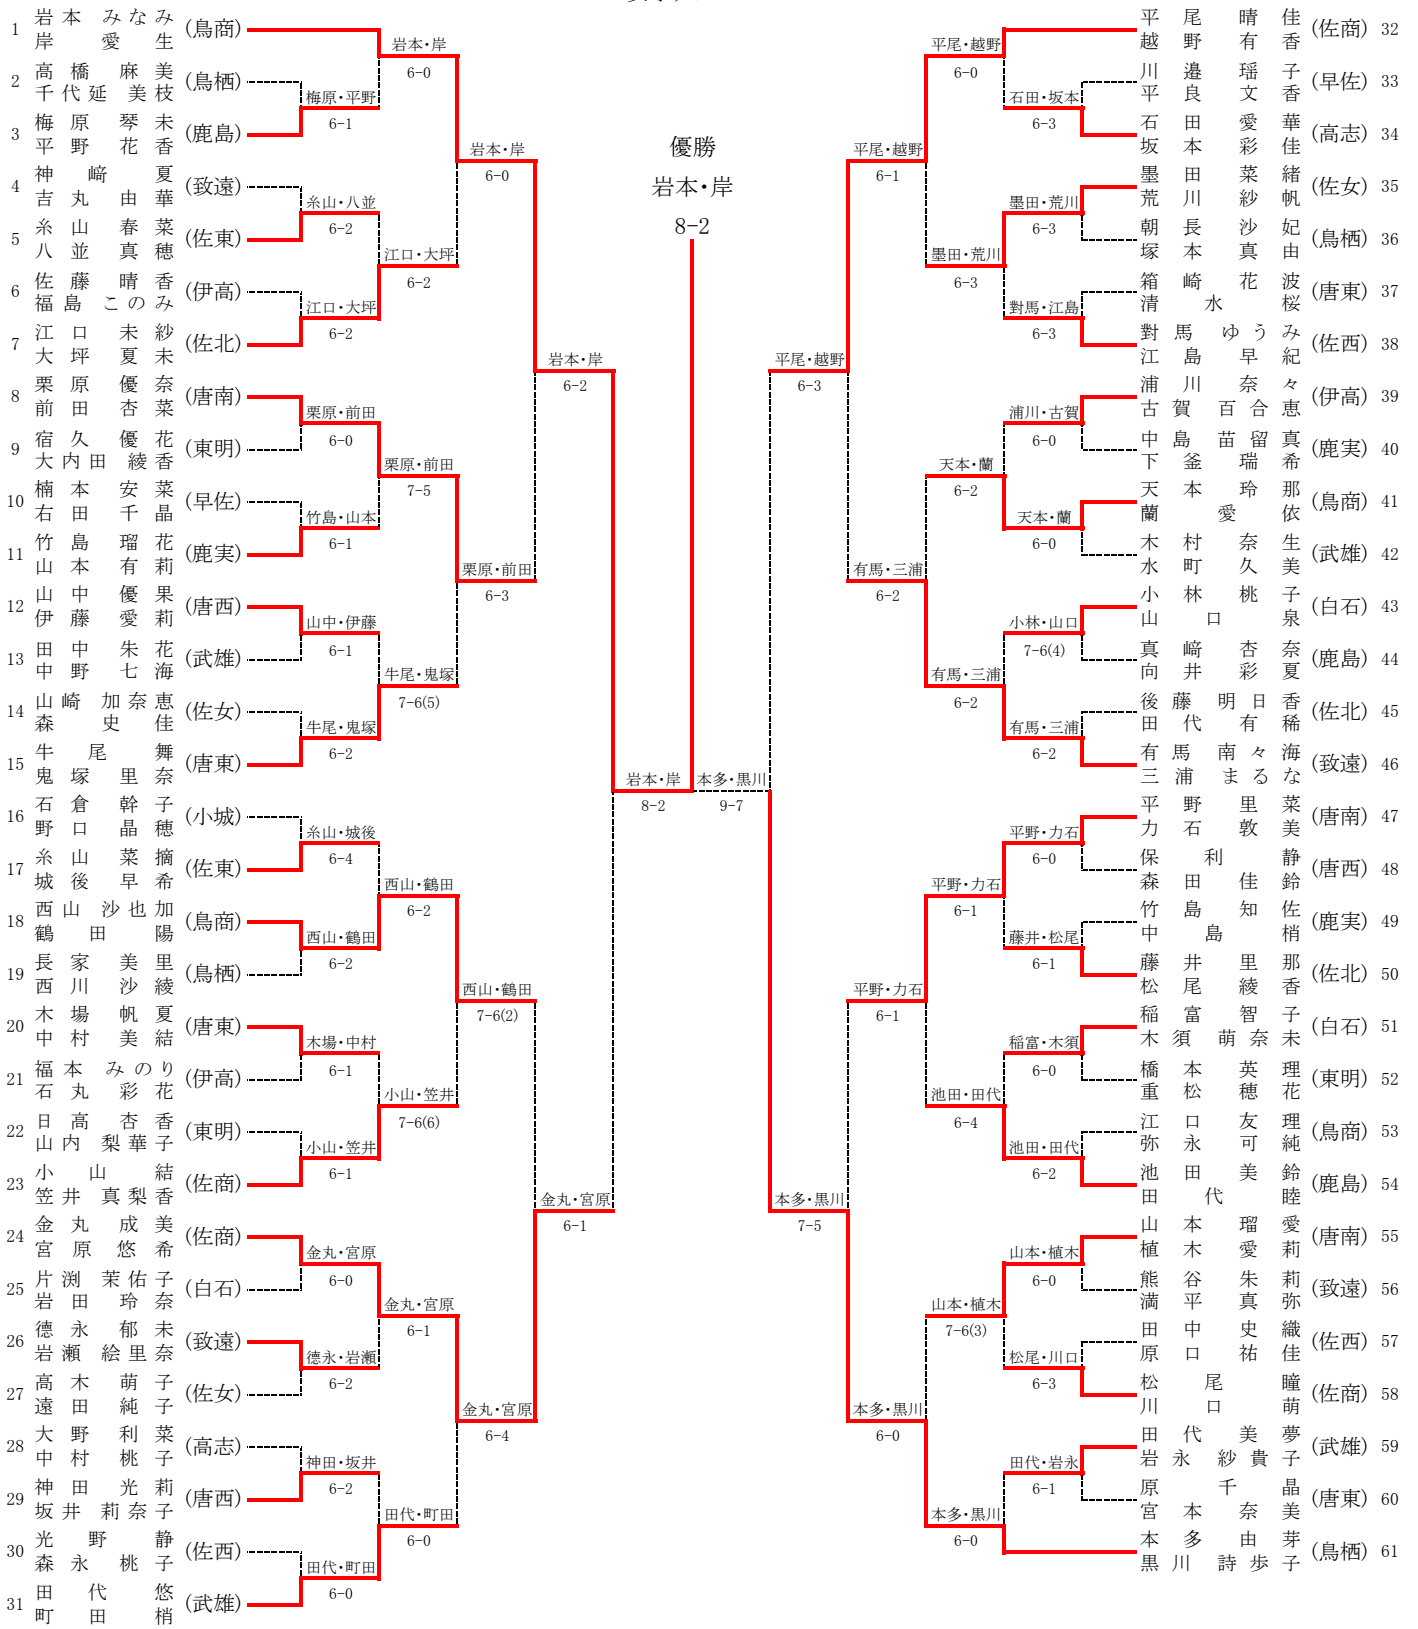

女子シングルス

女子ダブルス

男子シングルス順位決定戦

【5, 6位決定戦】

青山 礼 旺 (龍谷)	柴田	
柴田 大地 (唐西)	8-4	
木戸 雄 介 (致遠)	木戸	柴田
島 添 陸 (龍谷)	8-0	8-3

【3, 4位決定戦】

横 槿 航 陽 (龍谷)	槿	
3-2RET		
材 木 力 (龍谷)		

【7, 8位決定戦】