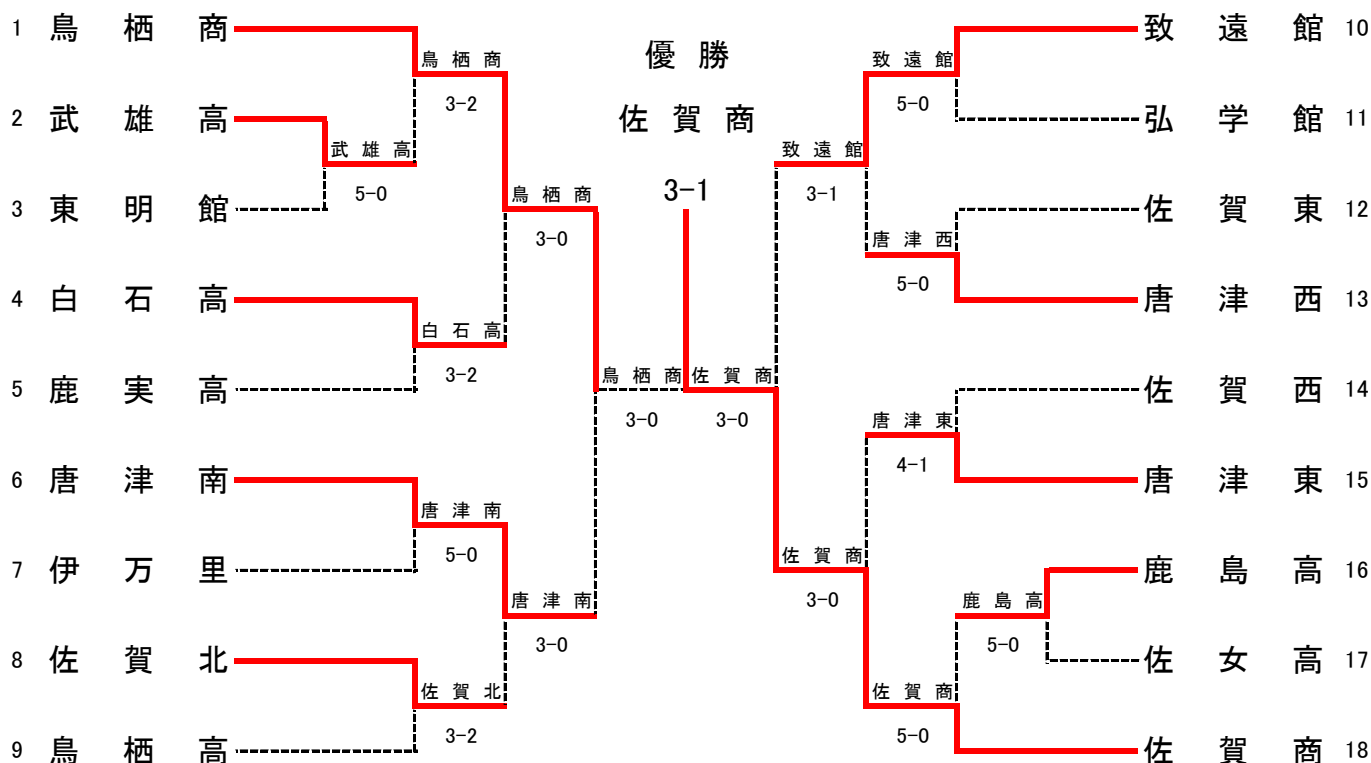

平成24年度 佐賀県高等学校テニス新人大会(兼 第35回全国選抜高校テニス大会佐賀県大会)
10月6,7日 (於 佐賀県総合運動場庭球場)

女子団体