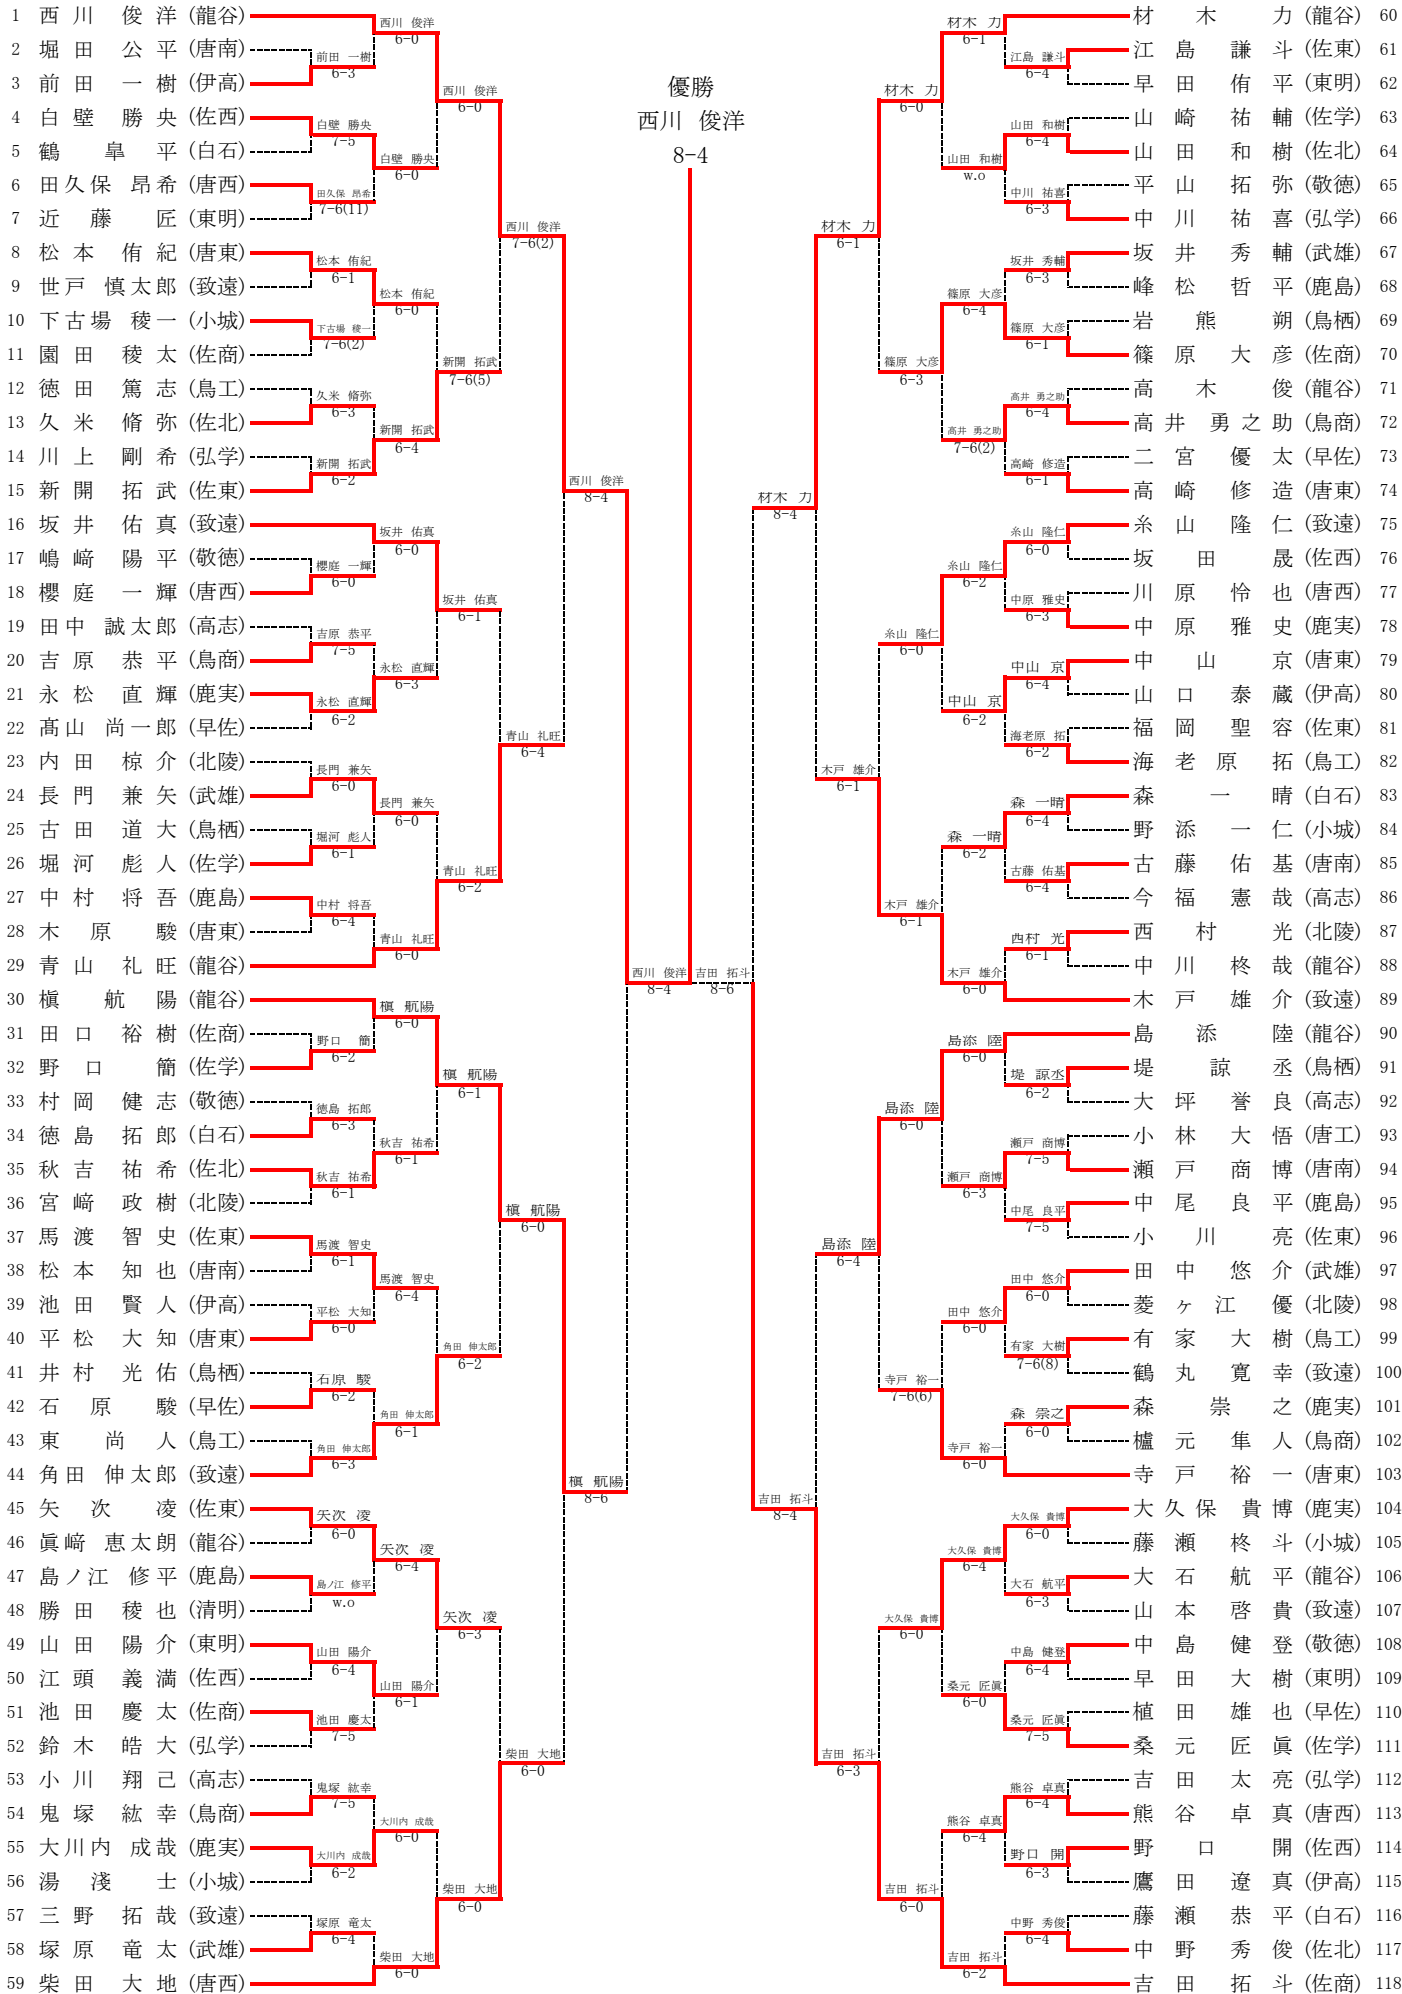

男子シングルス

男子ダブルス

1	西川・材木	(龍谷)	優勝 西川・材木 8-5	木戸・坂井	6-0	木坂近井	今福・小川	戸井 藤上	雄佑	介真匠	(致遠) 40
2	吉原・山口	(唐南)	6-0	今福・小川	6-0	今中	今福・小川	福川尾	憲翔太	巧哉	(東明) 41
3	西川・材木	(鳥栖)	6-0	今福・小川	6-3	今中	今福・小川	井川	島	哉己	(高志) 42
4	中島・山田	(鳥工)	6-0	今福・小川	6-3	今中	今福・小川	島	哲航	平洋	(武雄) 43
5	西川・材木	(佐東)	6-0	今福・小川	6-3	今中	今福・小川	井川	江	涼哉	(唐東) 44
6	山口・山口	(佐北)	6-0	今福・小川	6-3	今中	今福・小川	江	政哲	樹平	(北陵) 45
7	山口・山口	(佐商)	6-0	今福・小川	6-3	今中	今福・小川	宮崎	修	平平	(鹿島) 46
8	江頭・西	(武雄)	6-0	今福・小川	6-3	今中	今福・小川	宮崎	修	平平	(早佐) 47
9	江頭・西	(佐西)	6-0	今福・小川	6-3	今中	今福・小川	宮崎	修	平平	(佐学) 48
10	角田・成富	(致遠)	6-0	今福・小川	6-3	今中	今福・小川	宮崎	修	平平	(鹿美) 49
11	角田・成富	(北陵)	6-0	今福・小川	6-3	今中	今福・小川	宮崎	修	平平	(唐南) 50
12	角田・成富	(唐東)	6-0	今福・小川	6-3	今中	今福・小川	宮崎	修	平平	(唐西) 51
13	湯淺・野添	(伊高)	6-0	今福・小川	6-3	今中	今福・小川	宮崎	修	平平	(鳥栖) 52
14	大久保・永松	(小城)	6-0	今福・小川	6-3	今中	今福・小川	宮崎	修	平平	(龍谷) 53
15	大久保・永松	(唐西)	6-0	今福・小川	6-3	今中	今福・小川	宮崎	修	平平	(佐東) 54
16	大久保・永松	(鳥商)	6-0	今福・小川	6-3	今中	今福・小川	宮崎	修	平平	(佐西) 55
17	大久保・永松	(敬徳)	6-0	今福・小川	6-3	今中	今福・小川	宮崎	修	平平	(伊高) 56
18	大久保・永松	(白石)	6-0	今福・小川	6-3	今中	今福・小川	宮崎	修	平平	(龍谷) 57
19	大久保・永松	(鹿美)	6-0	今福・小川	6-3	今中	今福・小川	宮崎	修	平平	(佐北) 58
20	青山・大石	(龍谷)	8-4	今福・小川	6-3	今中	今福・小川	宮崎	修	平平	(佐商) 59
21	中尾・中島	(鹿島)	8-5	今福・小川	6-3	今中	今福・小川	宮崎	修	平平	(武雄) 60
22	中尾・中島	(伊高)	8-5	今福・小川	6-3	今中	今福・小川	宮崎	修	平平	(早佐) 61
23	福岡・東島	(高志)	6-0	今福・小川	6-3	今中	今福・小川	宮崎	修	平平	(鳥工) 62
24	福岡・東島	(佐東)	6-0	今福・小川	6-3	今中	今福・小川	宮崎	修	平平	(唐南) 63
25	桑元・堀河	(佐学)	6-0	今福・小川	6-3	今中	今福・小川	宮崎	修	平平	(唐西) 64
26	桑元・堀河	(佐商)	6-0	今福・小川	6-3	今中	今福・小川	宮崎	修	平平	(高志) 65
27	桑元・堀河	(鹿美)	6-0	今福・小川	6-3	今中	今福・小川	宮崎	修	平平	(鹿美) 66
28	秋吉・山田	(早佐)	6-1	今福・小川	6-3	今中	今福・小川	宮崎	修	平平	(鳥商) 67
29	秋吉・山田	(佐北)	6-2	今福・小川	6-3	今中	今福・小川	宮崎	修	平平	(佐商) 68
30	山田・今村	(白石)	7-5	今福・小川	6-3	今中	今福・小川	宮崎	修	平平	(東明) 69
31	山田・今村	(鳥工)	6-1	今福・小川	6-3	今中	今福・小川	宮崎	修	平平	(小城) 70
32	原・森田	(東明)	6-3	今福・小川	6-3	今中	今福・小川	宮崎	修	平平	(佐西) 71
33	原・森田	(武雄)	6-1	今福・小川	6-3	今中	今福・小川	宮崎	修	平平	(鹿島) 72
34	寺戸・松本	(敬徳)	7-5	今福・小川	6-3	今中	今福・小川	宮崎	修	平平	(唐東) 73
35	森・高橋	(致遠)	6-4	今福・小川	6-3	今中	今福・小川	宮崎	修	平平	(致遠) 74
36	森・高橋	(鳥栖)	6-4	今福・小川	6-3	今中	今福・小川	宮崎	修	平平	(白石) 75
37	寺戸・松本	(小城)	6-0	今福・小川	6-3	今中	今福・小川	宮崎	修	平平	(佐学) 76
38	寺戸・松本	(鳥商)	6-0	今福・小川	6-3	今中	今福・小川	宮崎	修	平平	(北陵) 77
39	寺戸・松本	(唐東)	6-0	今福・小川	6-3	今中	今福・小川	宮崎	修	平平	(龍谷) 78