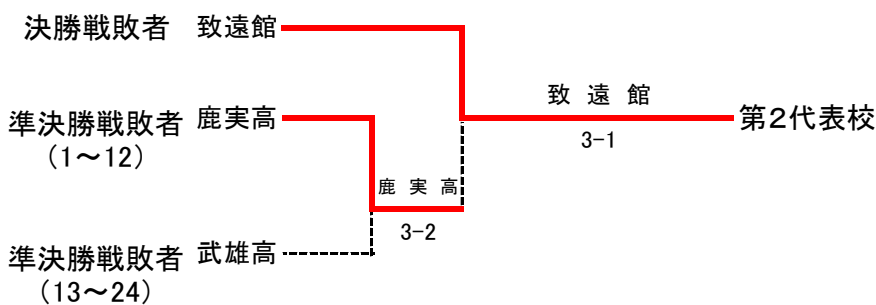

平成24年度 佐賀県高等学校テニス新人大会(兼 第35回全国選抜高校テニス大会佐賀県大会)
 10月6,7日 (於 佐賀県総合運動場庭球場)

男子団体

◇第2代表決定戦 < メインドロー上で対戦済みの場合は、新たな対戦は行わない >

結果	
1位	龍谷高校
2位	致遠館高校
3位	鹿島実業高校
3位	武雄高校

男子団体戦対戦表

1R1	2	唐津西	5-0	伊万里	3
S1		柴田 大地②	60	鷹田 遼真②	
D1		平嶋 実① 田久保 昂希②	64	吉村 将駿② 池田 賢人②	
S2		加茂 真皓②	62	谷川 祐大②	
D2		川原 怜也② 櫻庭 一輝②	62	山口 泰蔵① 福井 宏宗①	
S3		熊谷 卓真①	63	前田 一樹①	