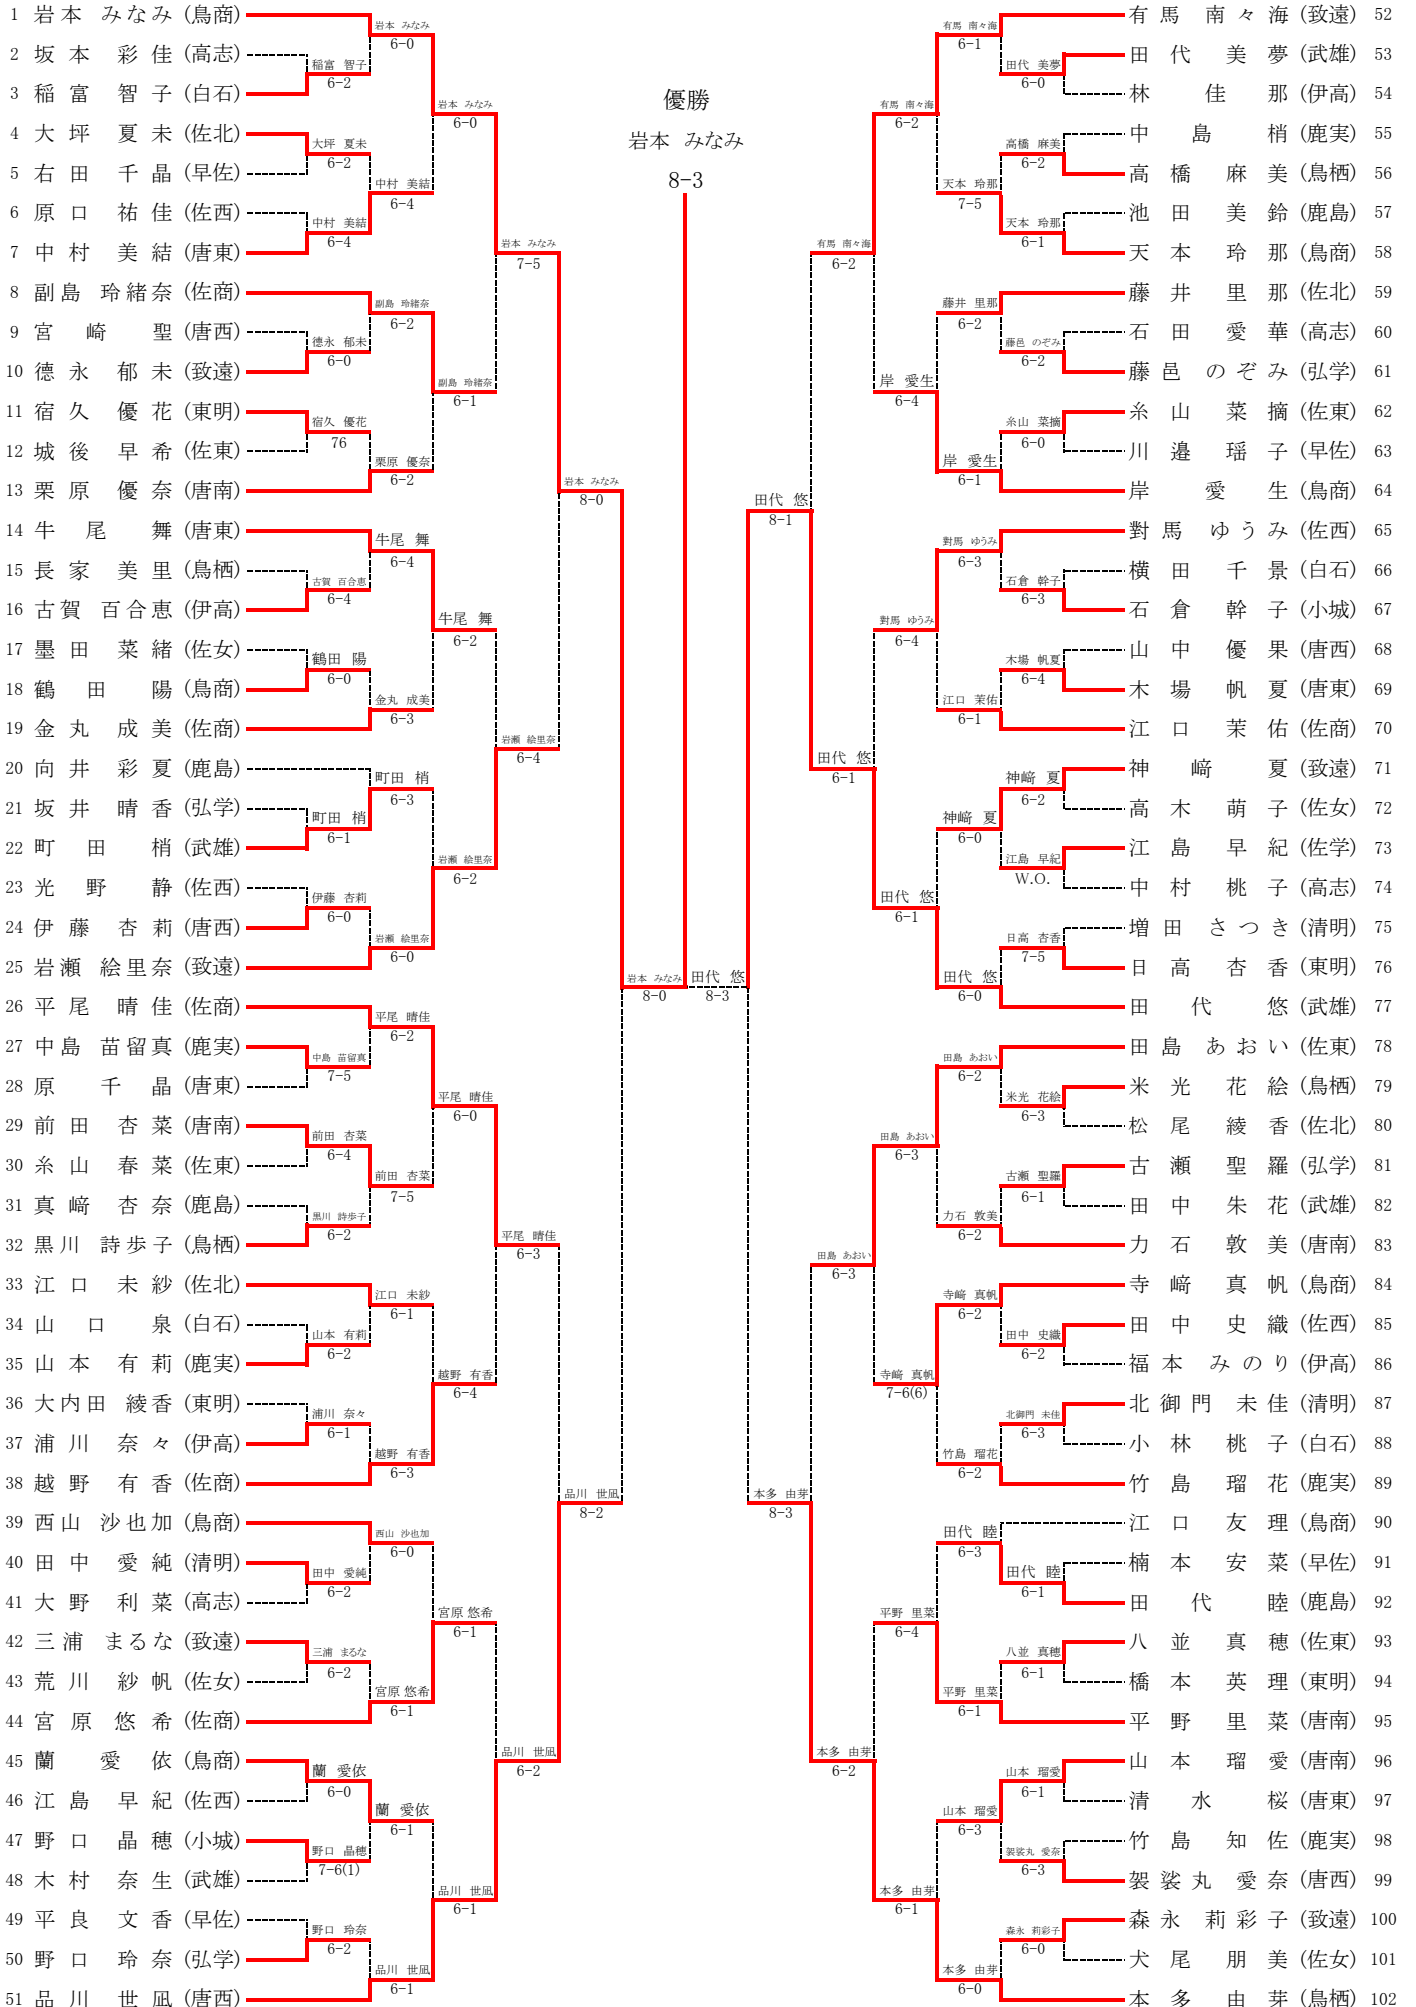

女子シングルス

女子ダブルス

男子シングルス順位決定戦

【5, 6位決定戦】

青山 礼 旺 (龍谷)	柴田	
柴田 大地 (唐西)	8-4	
木戸 雄 介 (致遠)	木戸	柴田
島 添 陸 (龍谷)	8-0	8-3

【3, 4位決定戦】

横 槿 航 陽 (龍谷)	槿	
3-2RET		
材 木 力 (龍谷)		

【7, 8位決定戦】