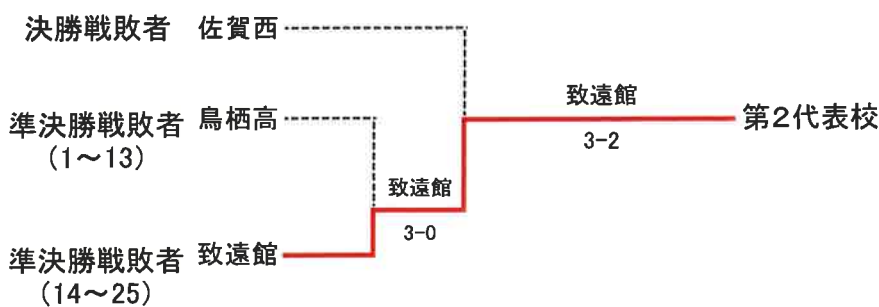

平成28年度 佐賀県高等学校テニス新人大会(兼 第39回全国選抜高校テニス大会佐賀県大会)
10月8, 9日 (於 佐賀県立森林公園庭球場)

男子団体

◇第2代表決定戦 < メインドロー上で対戦済みの場合は、新たな対戦は行わない >

結果	
1位	武雄高校
2位	致遠館高校
3位	佐賀西高校
3位	鳥栖高校

男子団体戦対戦表

1R1	3	弘学館	4-1	伊万里	2
S1		鳥取 靖也(2)	61	田中 響(2)	
D1		猿渡 俊(1) 碓井 清二郎(1)	64	宗 滉(1) 松本 一步(1)	
S2		奥村 雄樹(1)	61	中島 瑛穂(2)	
D2		堀川 雄一朗(1) 田中 健太郎(2)	57	酒本 舜介(1) 中島 翼(1)	
S3		小野 超(2)	62	北嶋 瑞紀(1)	