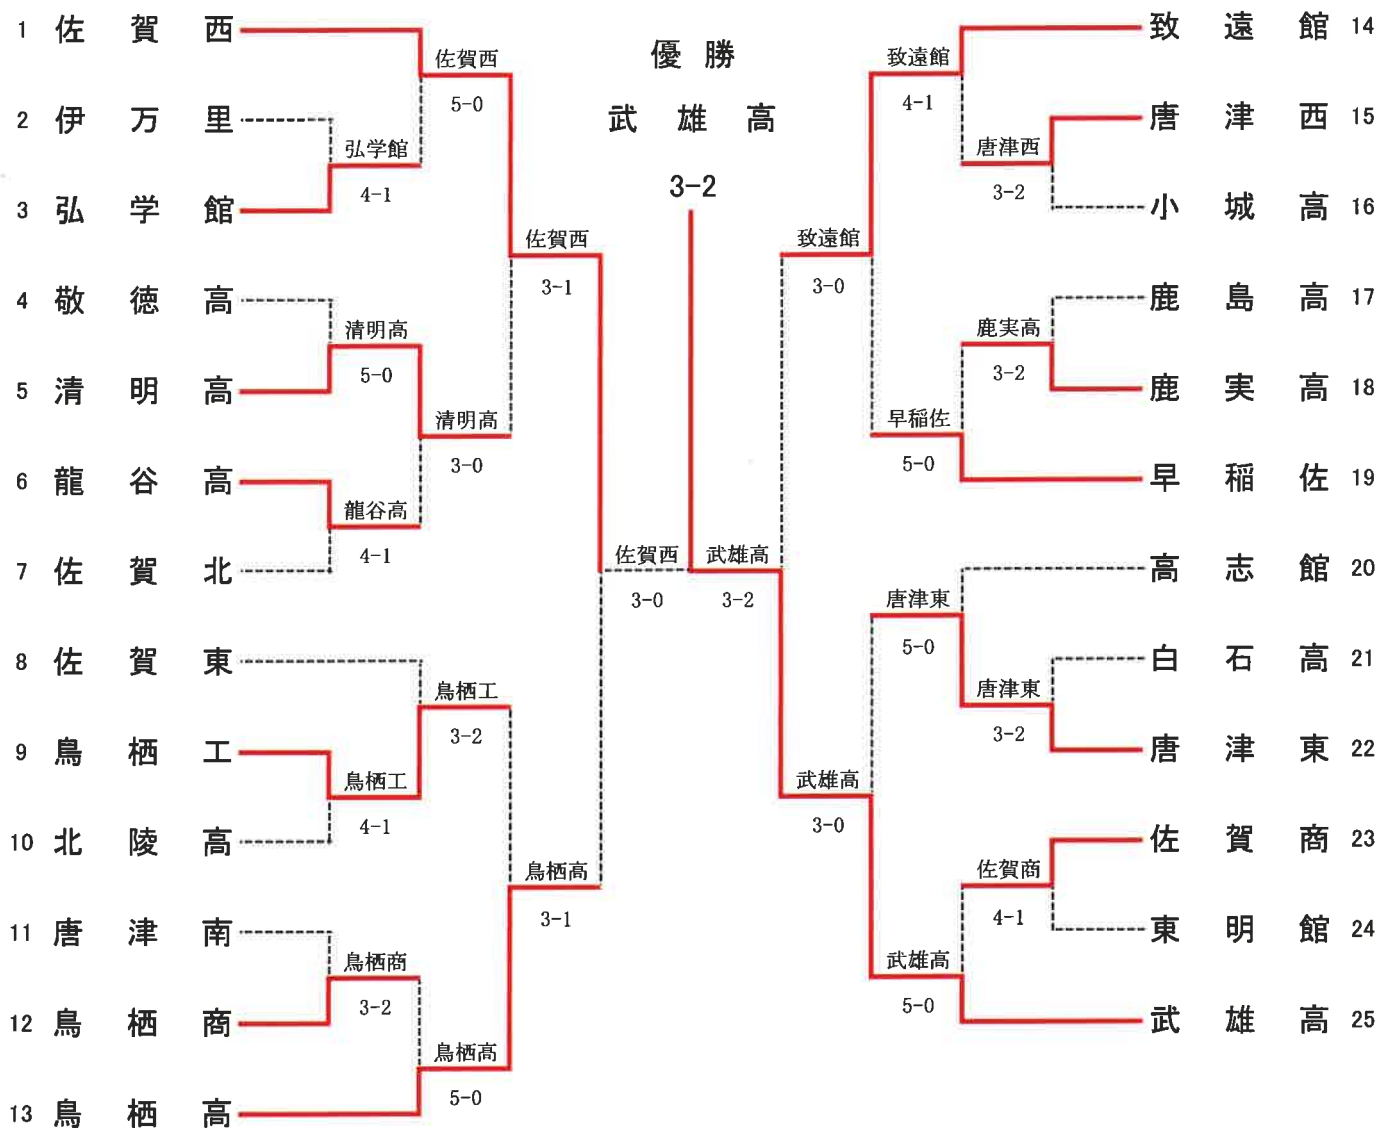

平成28年度 佐賀県高等学校テニス新人大会(兼 第39回全国選抜高校テニス大会佐賀県大会)
10月8, 9日 (於 佐賀県立森林公園庭球場)

男子団体

◇第2代表決定戦 < メインドロー上で対戦済みの場合は、新たな対戦は行わない >

結果	
1位	武雄高校
2位	致遠館高校
3位	佐賀西高校
3位	鳥栖高校

男子団体戦対戦表

1R1	3	弘学館	4-1	伊万里	2
S1		鳥取 靖也(2)	61	田中 響(2)	
D1		猿渡 俊(1) 碓井 清二郎(1)	64	宗 滉(1) 松本 一步(1)	
S2		奥村 雄樹(1)	61	中島 瑛穂(2)	
D2		堀川 雄一朗(1) 田中 健太郎(2)	57	酒本 舜介(1) 中島 翼(1)	
S3		小野 超(2)	62	北嶋 瑞紀(1)	