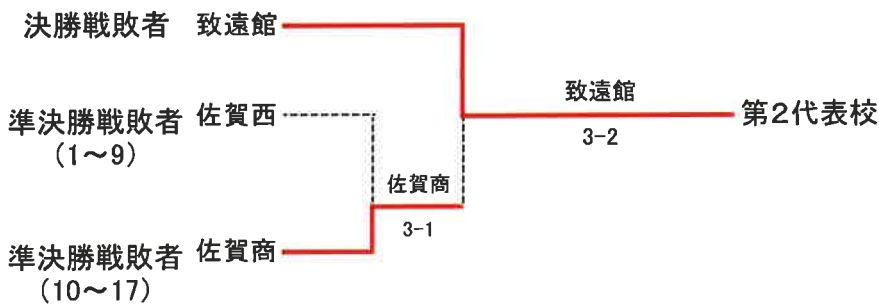

◇第2代表決定戦 < メインドロー上で対戦済みの場合は、新たな対戦は行わない >