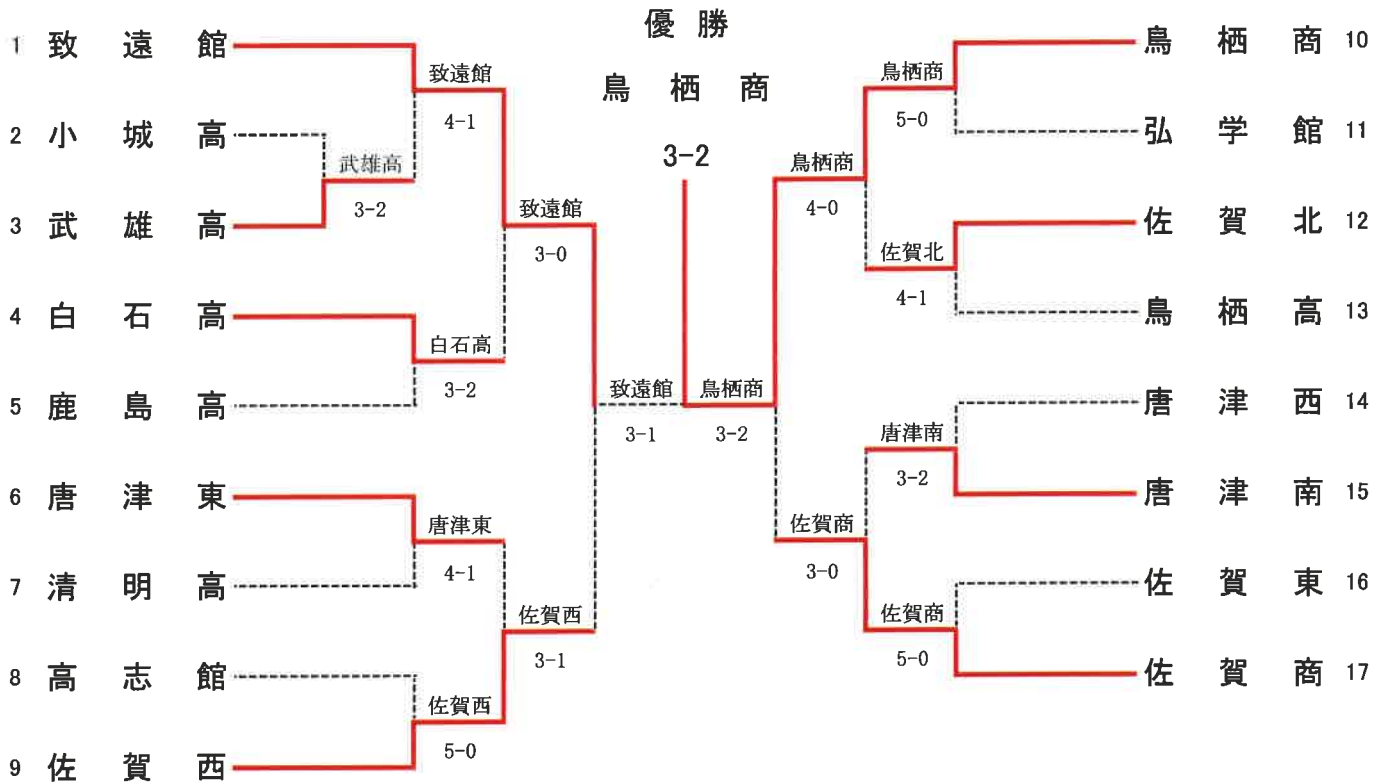

平成28年度 佐賀県高等学校テニス新人大会(兼 第39回全国選抜高校テニス大会佐賀県大会)
10月8, 9日 (於 佐賀県立森林公園庭球場)

女子団体