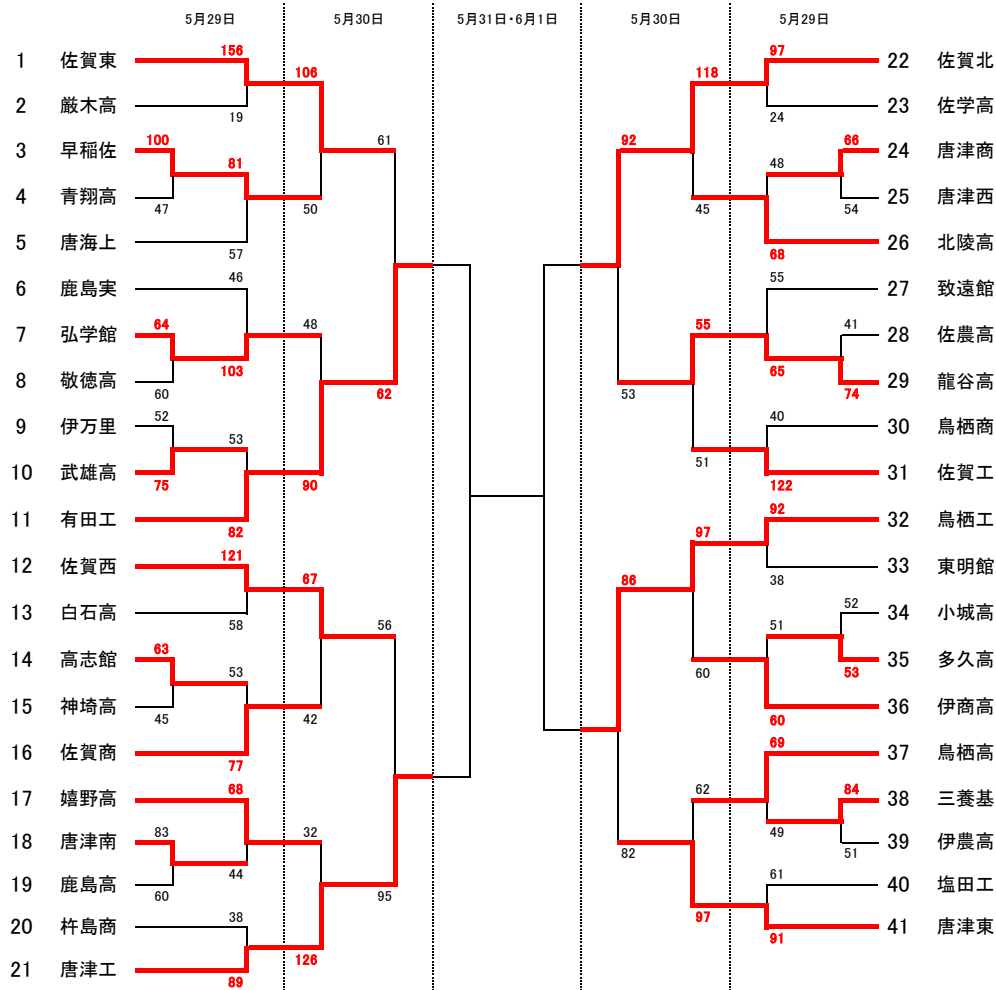

平成27年度 第53回佐賀県高等学校総合体育大会バスケットボール競技 勝ち上がり表

《男子》

《女子》

《最終成績》

男子決勝リーグ (5月31日)

有田工	67-44	唐津工
佐賀北	70-63	鳥栖工
有田工	77-59	鳥栖工
唐津工	60-54	佐賀北

女子決勝リーグ (5月31日)

清和高	86-51	佐賀東
佐賀北	85-45	牛津高
清和高	116-47	牛津高
佐賀北	57-32	佐賀東

1. 【男子】
2. 第1位 有田工業高等学校 (初優勝)
   - 第2位 佐賀北高等学校
   - 第3位 唐津工業高等学校
   - 第4位 鳥栖工業高等学校

男子決勝リーグ (6月1日)

唐津工	48-46	鳥栖工
佐賀北	78-77	有田工

女子決勝リーグ (6月1日)

佐賀東	75-64	牛津高
清和高	63-49	佐賀北

1. 【女子】
2. 第1位 佐賀清和高等学校 (4年連続37回目)
   - 第2位 佐賀北高等学校
   - 第3位 佐賀東高等学校
   - 第4位 牛津高等学校