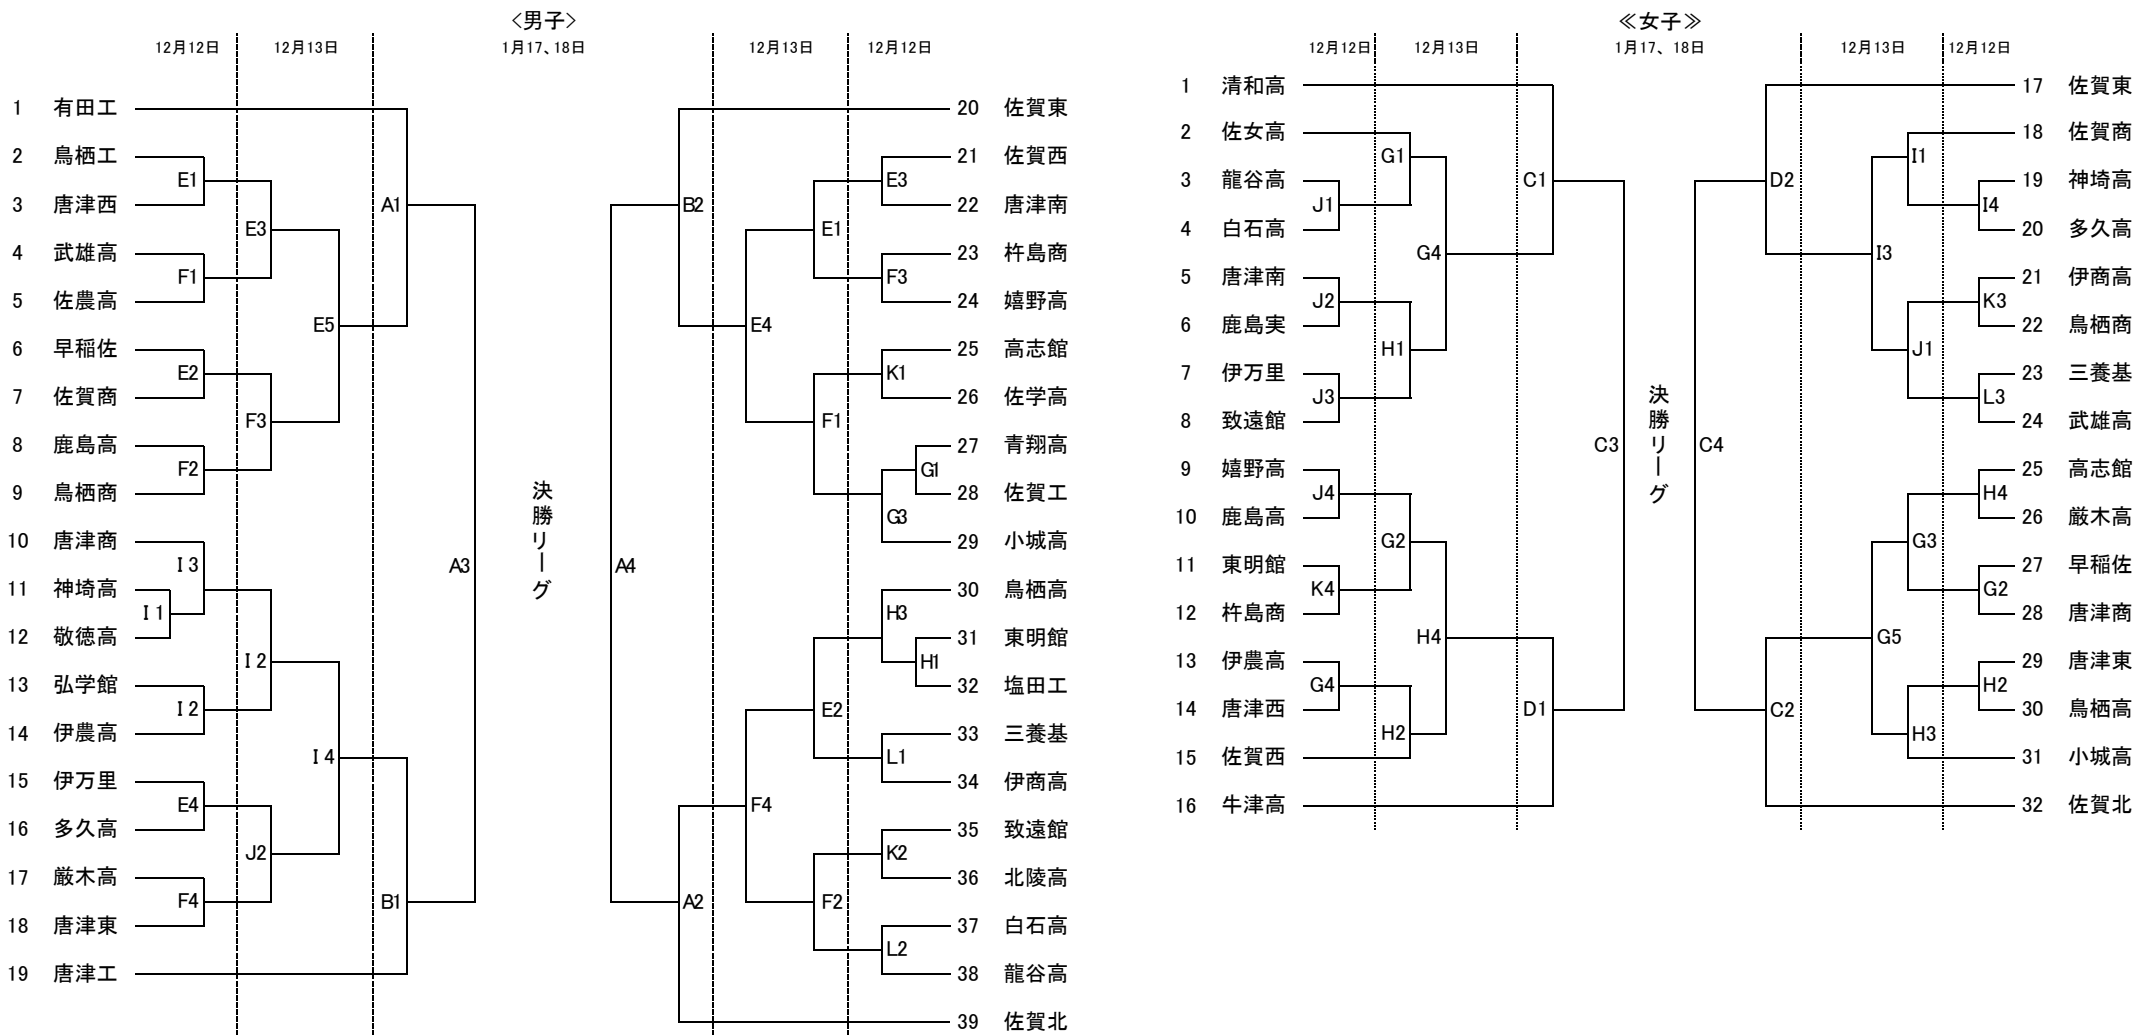

第45回全九州高等学校バスケットボール春季選手権大会佐賀県大会 組み合わせ

男子決勝リーグ(1月17日)
A1の勝ち-A3-B1の勝ち
B2の勝ち-A4-A2の勝ち

男子決勝リーグ(1月18日)
A3勝-A2-A4負
A3負-B2-A4勝
A3勝-A4-A4勝
A3負-B4-A4負

女子リーグ(1月17日)
C1の勝ち-C3-D1の勝ち
D2の勝ち-C4-C2の勝ち

女子決勝リーグ(1月18日)
C3勝-A1-C4負
C3負-B1-C4勝
C3勝-A3-C4勝
C3負-B3-C4負

第1試合 第2試合 第3試合 第4試合 第5試合
第1日目 10:00~ 11:30~ 13:00~ 14:30~
第2日目 9:30~ 11:00~ 12:30~ 14:00~ 15:30~
第3日目 10:00~ 11:30~ 13:00~ 14:30~
第4日目 10:00~ 11:30~ 13:00~ 14:30~

試合会場
諸富ハート A・B 鳥栖高 G・H
佐賀商 C・D 神埼高 I・J
鳥栖工 E・F 鳥栖市民 K・L

*貴重品・靴の管理をお願いします。ゴミはすべてお持ち帰り下さい。
*応援は各会場にてご配慮をお願いします。
*試合開始時間、オフィシャルの確認・指導をお願いします。