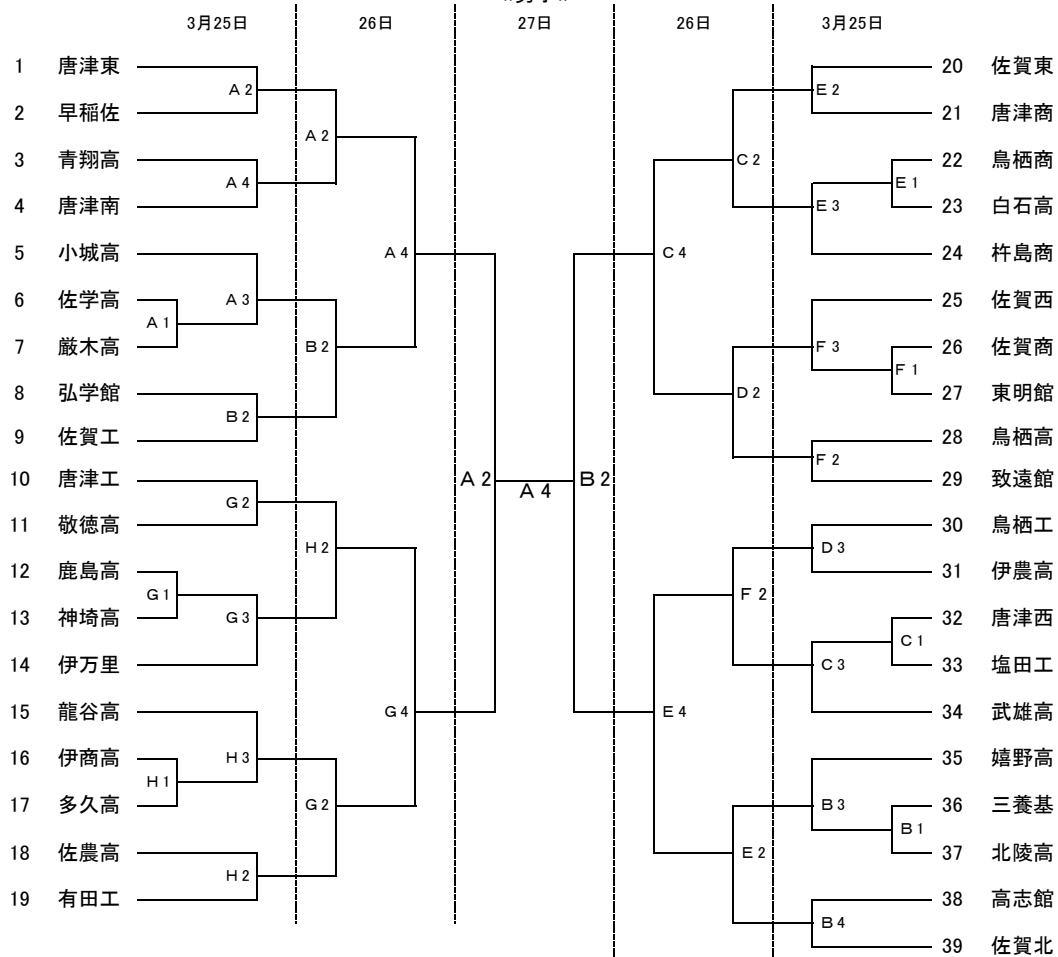

第46回佐賀県高等学校バスケットボール春季選手権大会 組合せ

《男子》

- ・ 試合開始時間、オフィシャルの確認・指導をお願いします
- ・ 応援は、各会場にてご配慮をお願いします。
- ・ 貴重品の管理をお願いします。ゴミはすべてお持ち帰り下さい。
- ・ 駐車場や喫煙場所についても各会場の指示に従ってください
- ・ 今大会、諸般の事情により開会式は行いません。
- ・ メールで、申し込みをされたチームは、正式な大会申し込みを会場主任に確実にお渡し下さい。

《女子》