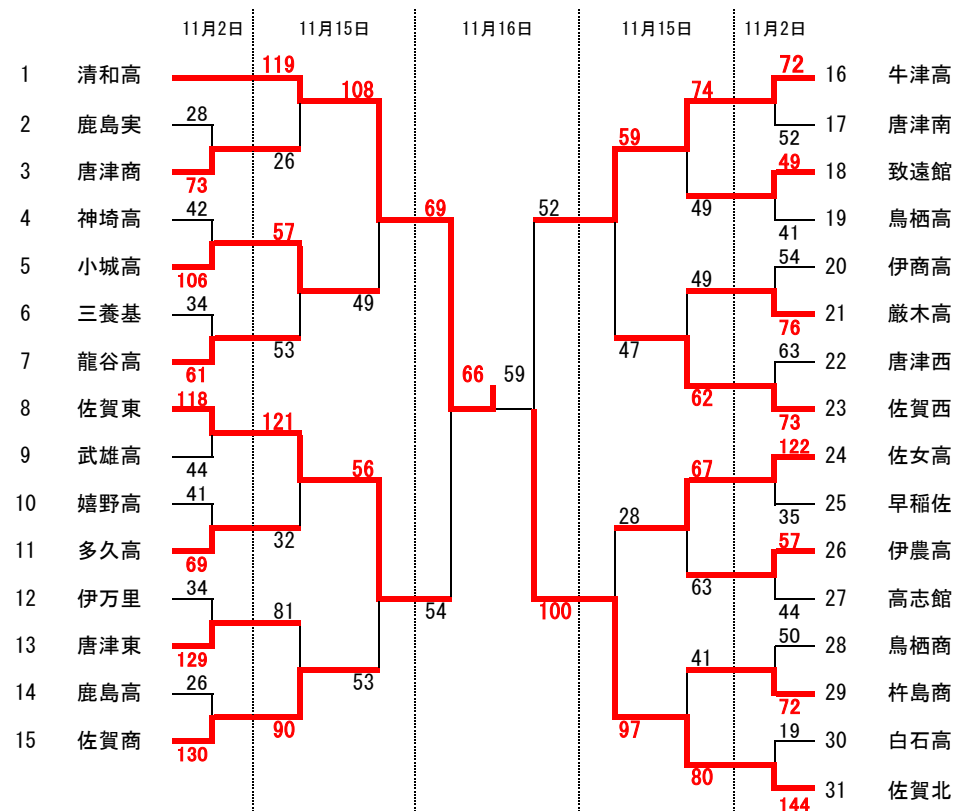

第66回佐賀県高等学校バスケットボール新人大会 勝ち上がり表

《男子》

《女子》

男子最終結果
優勝 有田工業高等学校
初優勝
2位 佐賀県立佐賀北高等学校
3位 佐賀県立佐賀東高等学校
3位 佐賀県立唐津工業高等学校

女子最終結果
優勝 佐賀清和高等学校
9年連続41回目の優勝
2位 佐賀県立佐賀北高等学校
3位 佐賀県立佐賀東高等学校
3位 佐賀県立牛津高等学校