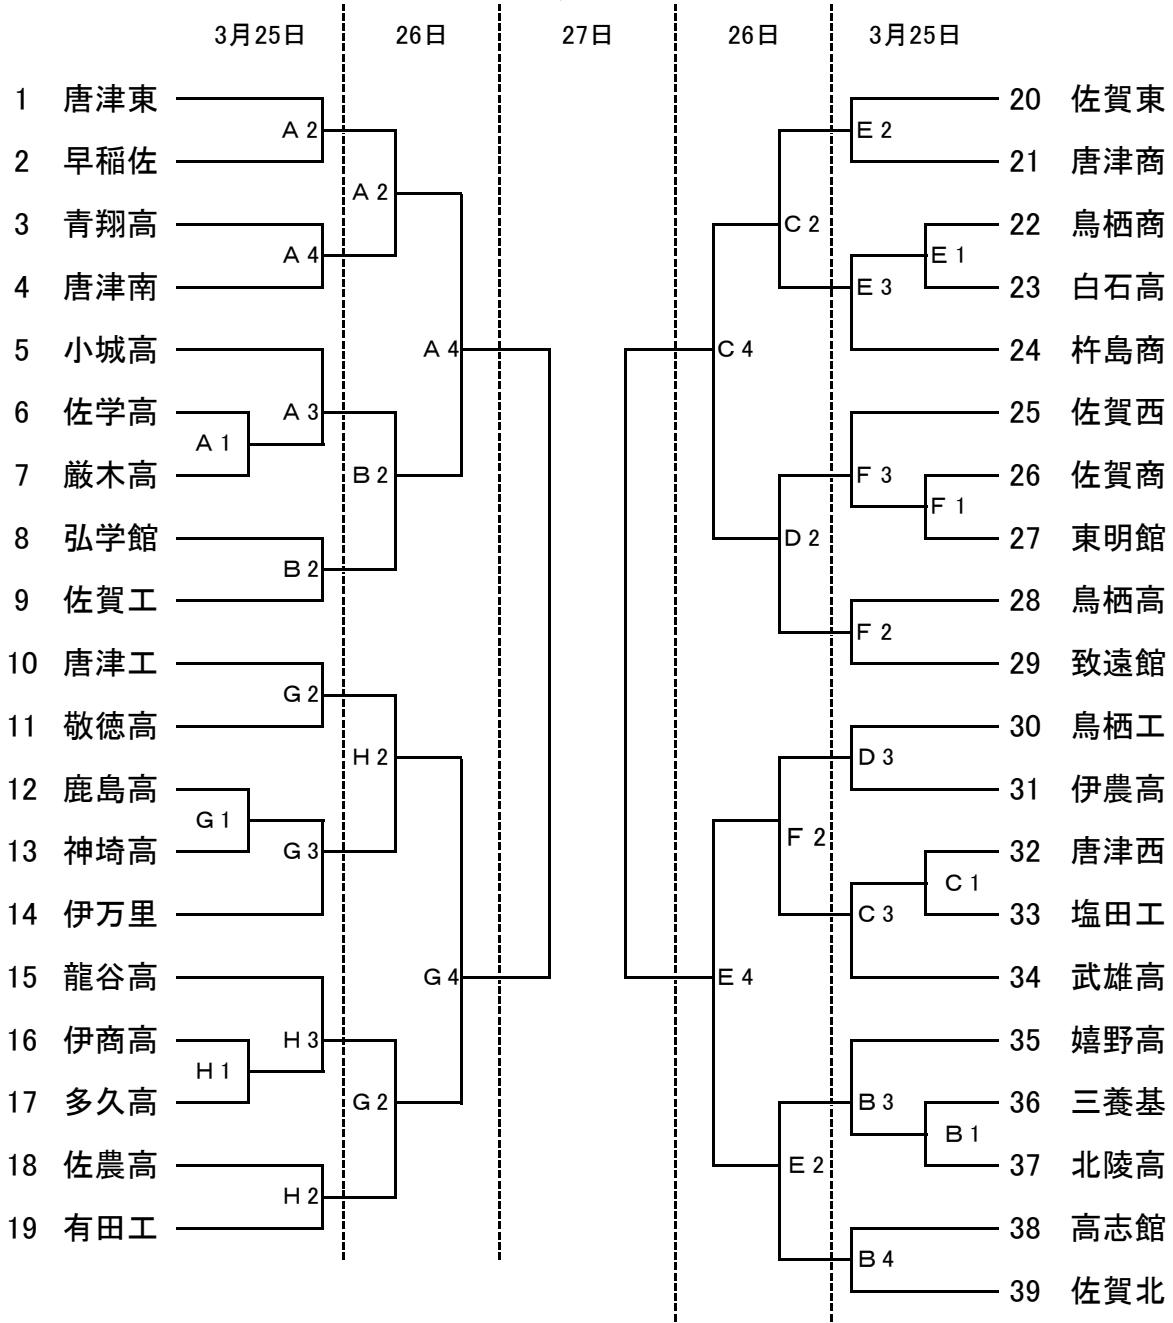

第38回全国高等学校バスケットボール選抜優勝大会佐賀県大会

《男子》