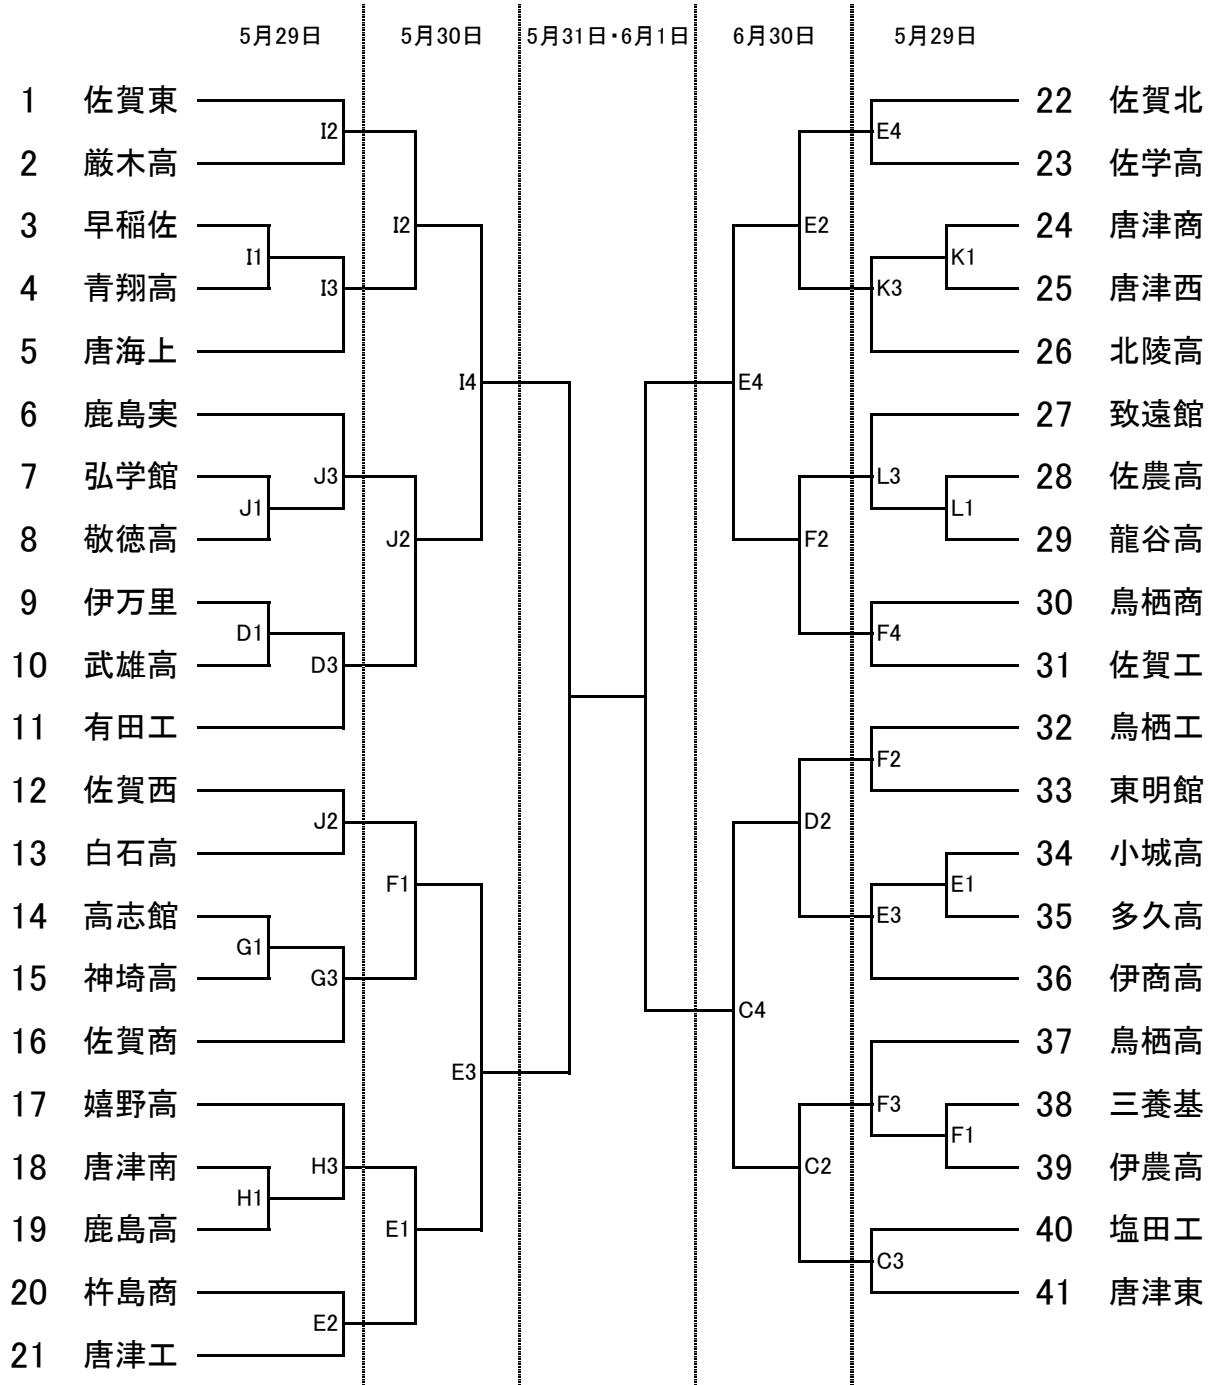

《男子》

男子決勝リーグ(5月31日)

I 4 の勝(A 2) E 3 の勝
E 4 の勝(B 2) C 4 の勝
A 2 の勝(A 4) B 2 の敗
A 2 の敗(B 4) B 2 の勝

女子決勝リーグ(5月31日)

C 3 の勝(A 1) G 4 の勝
I 3 の勝(B 1) G 3 の勝
A 1 の勝(A 3) B 1 の敗
A 1 の敗(B 3) B 1 の勝

男子決勝リーグ(6月1日)

A 2 の敗(M 2) B 2 の敗
A 2 の勝(M 4) B 2 の勝

女子決勝リーグ(6月1日)

A 1 の敗(M 1) B 1 の敗
A 1 の勝(M 3) B 1 の勝