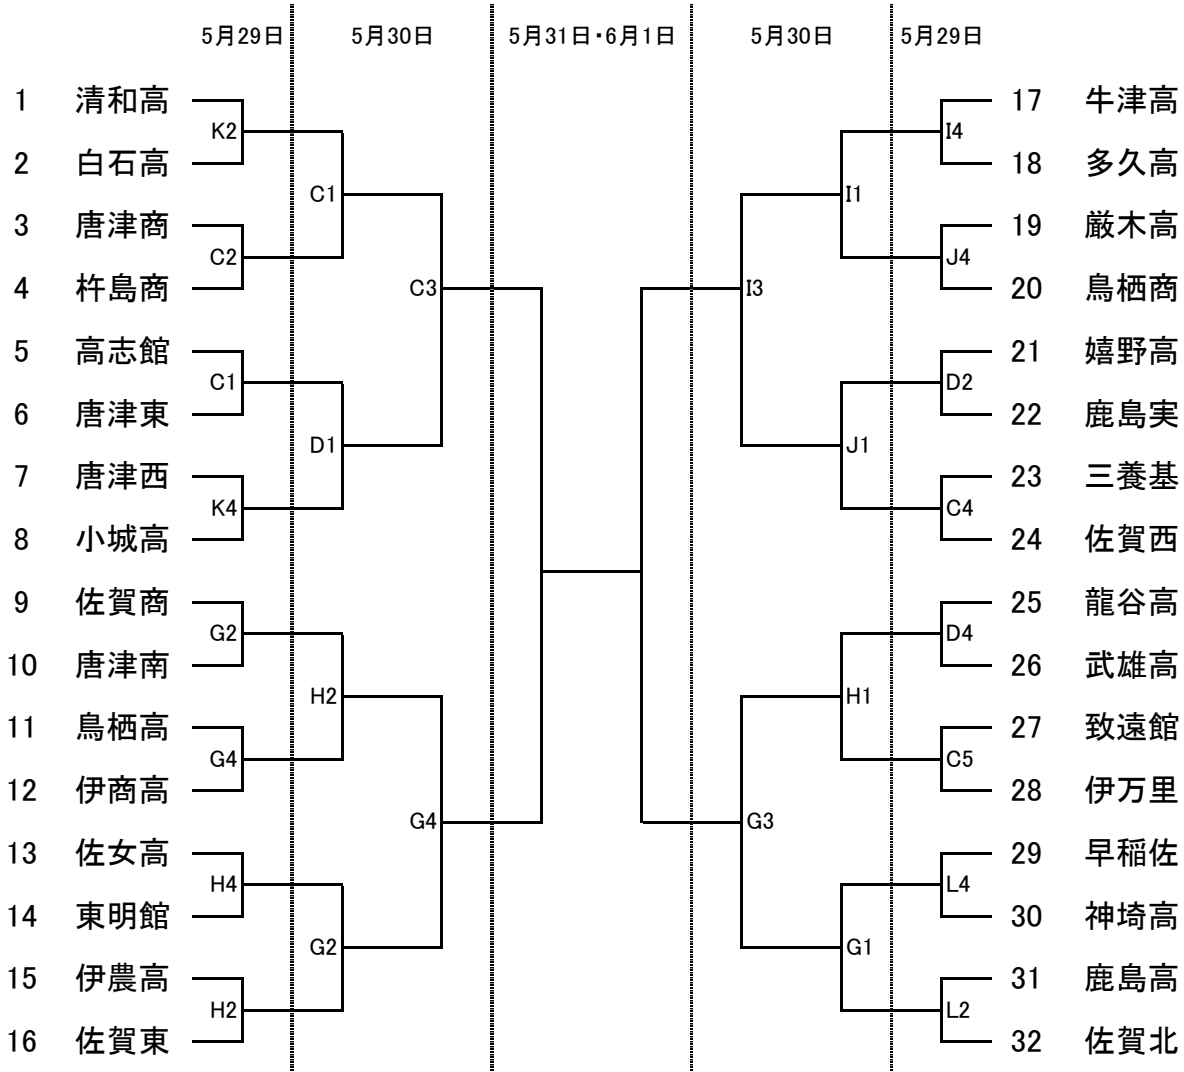

《女子》

	第1試合	第2試合	第3試合	第4試合	第5試合
第1日目	9:30~	11:00~	12:30~	14:00~	15:30~
第2日目	10:00~	11:30~	13:00~	14:30~	
第3日目	10:00~	11:30~	13:00~	14:30~	
第4日目	10:00~	11:30~	13:00~	14:30~	

試合会場		
唐津市文化体育館A・B・M	唐津南G・H	
唐津東C・D	巖木高I・J	
唐津IE・F	唐津西K・L