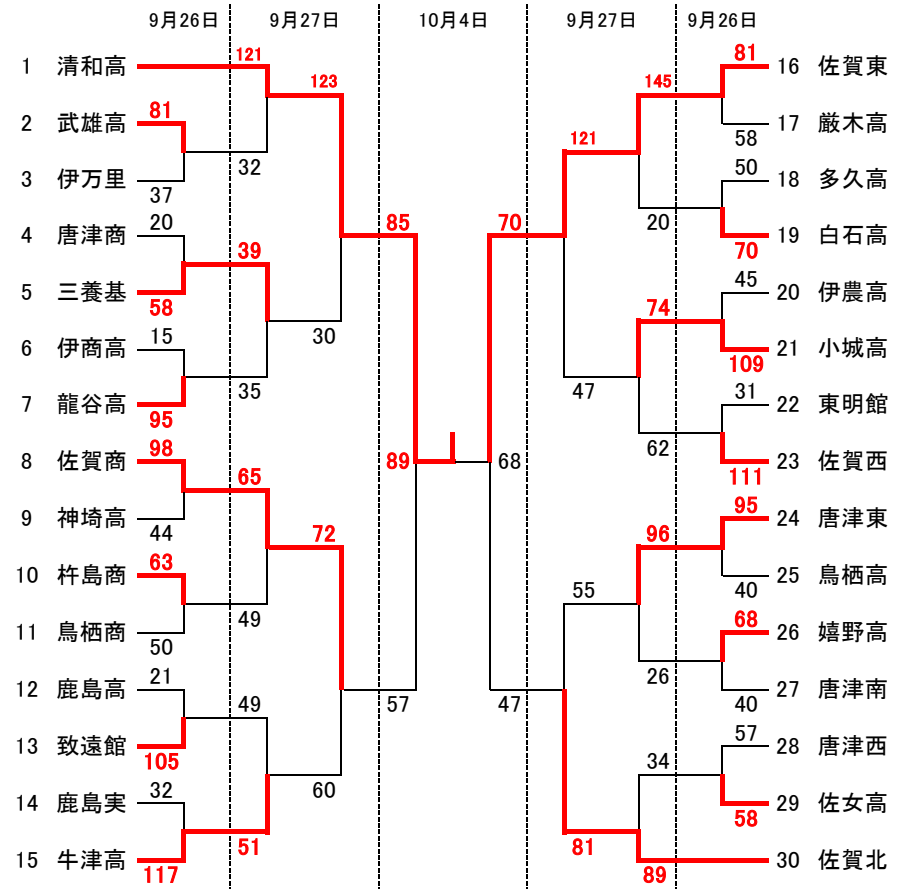

第46回全国高等学校バスケットボール選抜優勝大会佐賀県大会 勝ち上がり表

《男子》

《女子》

男子最終結果

- 優勝 有田工業高等学校
- 初優勝
- 2位 佐賀県立佐賀北高等学校
- 3位 佐賀県立佐賀西高等学校
- 3位 佐賀県立唐津工業高等学校

女子最終結果

- 優勝 佐賀清和高等学校
- 2年ぶり24回目の優勝
- 2位 佐賀県立佐賀東高等学校
- 3位 佐賀県立佐賀商業高等学校
- 3位 佐賀県立佐賀北高等学校