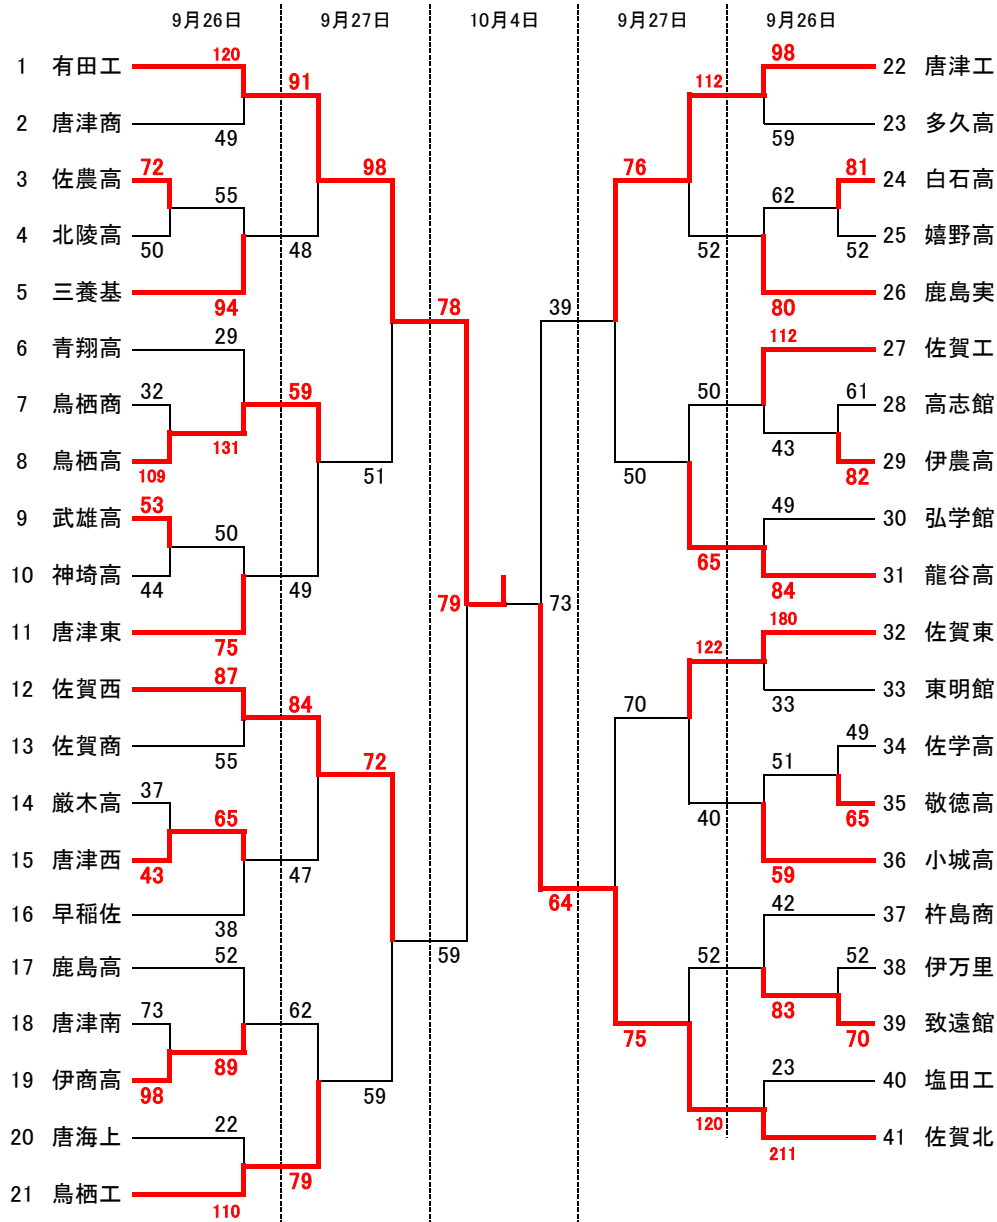

第46回全国高等学校バスケットボール選抜優勝大会佐賀県大会 勝ち上がり表

《男子》