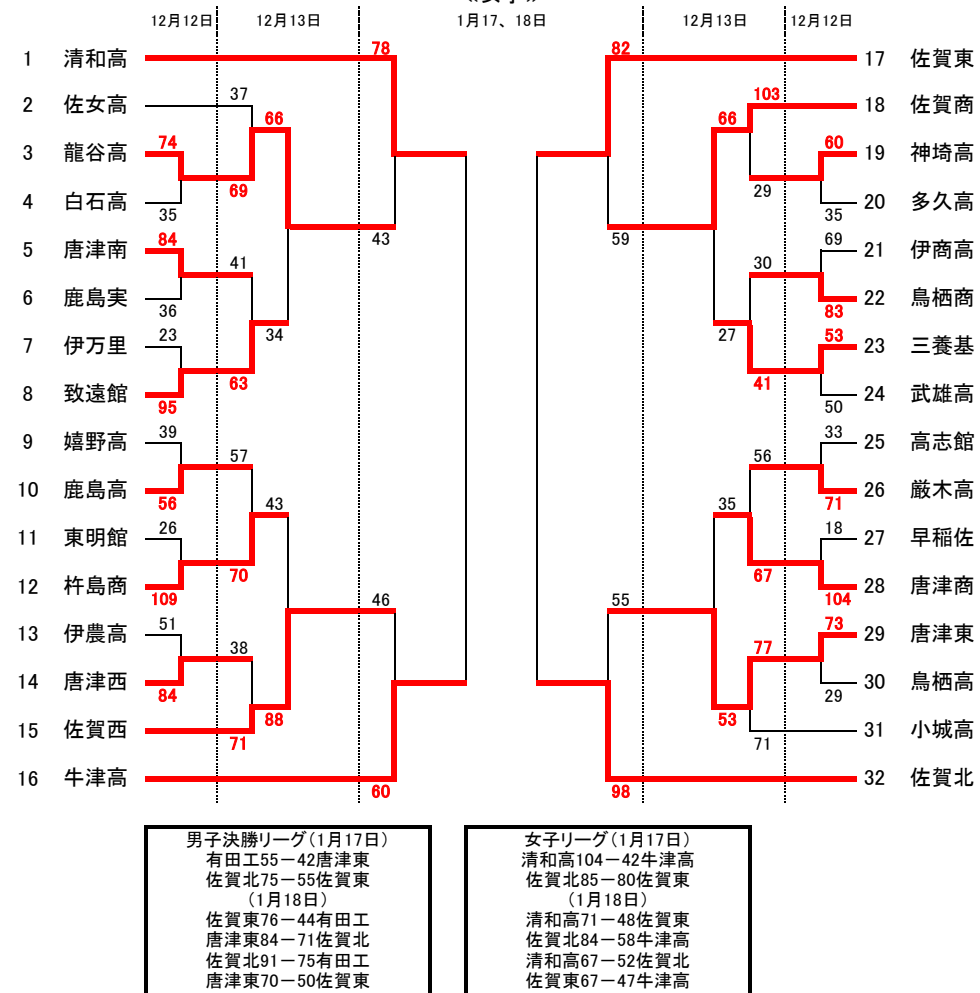

<<女子>>
1月17、18日