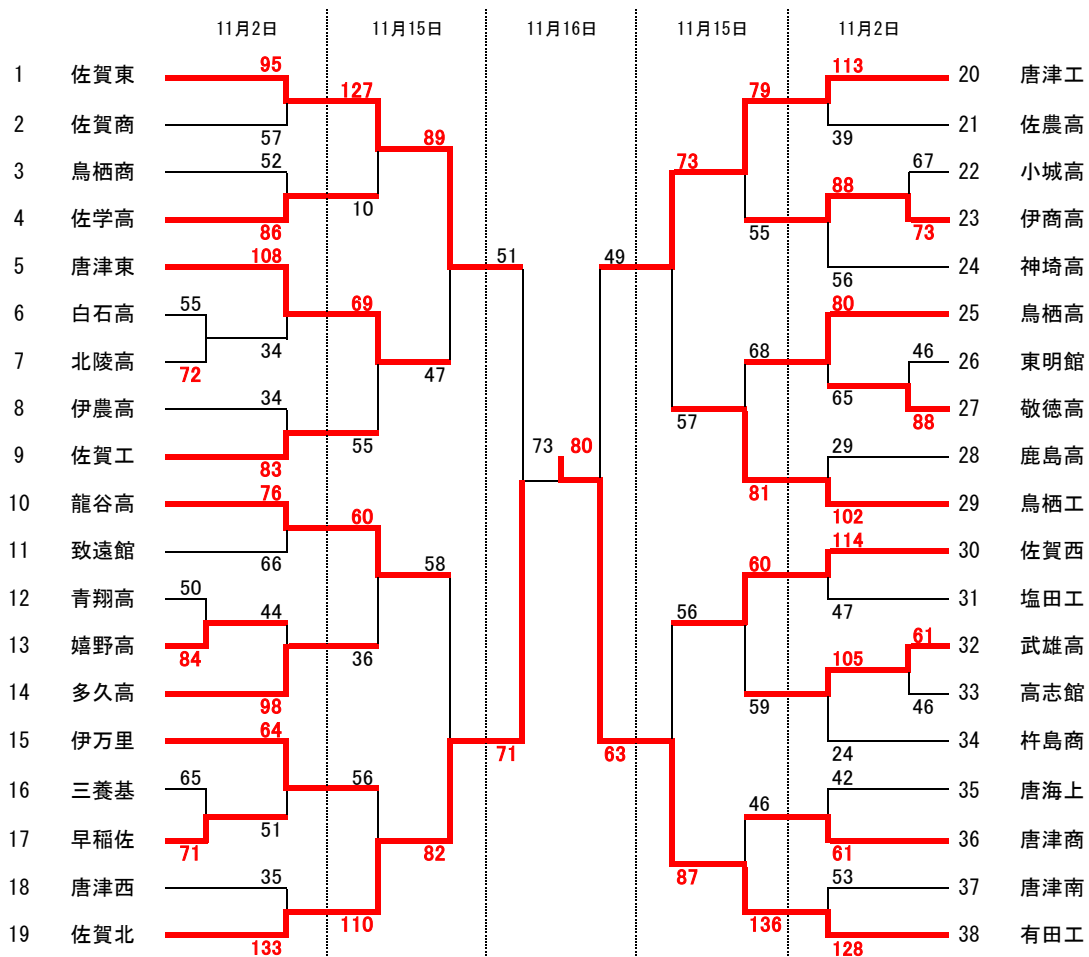

第66回佐賀県高等学校バスケットボール新人大会 勝ち上がり表

《男子》

《女子》

男子最終結果
優勝 有田工業高等学校
初優勝
2位 佐賀県立佐賀北高等学校
3位 佐賀県立佐賀東高等学校
3位 佐賀県立唐津工業高等学校

女子最終結果
優勝 佐賀清和高等学校
9年連続41回目の優勝
2位 佐賀県立佐賀北高等学校
3位 佐賀県立佐賀東高等学校
3位 佐賀県立牛津高等学校