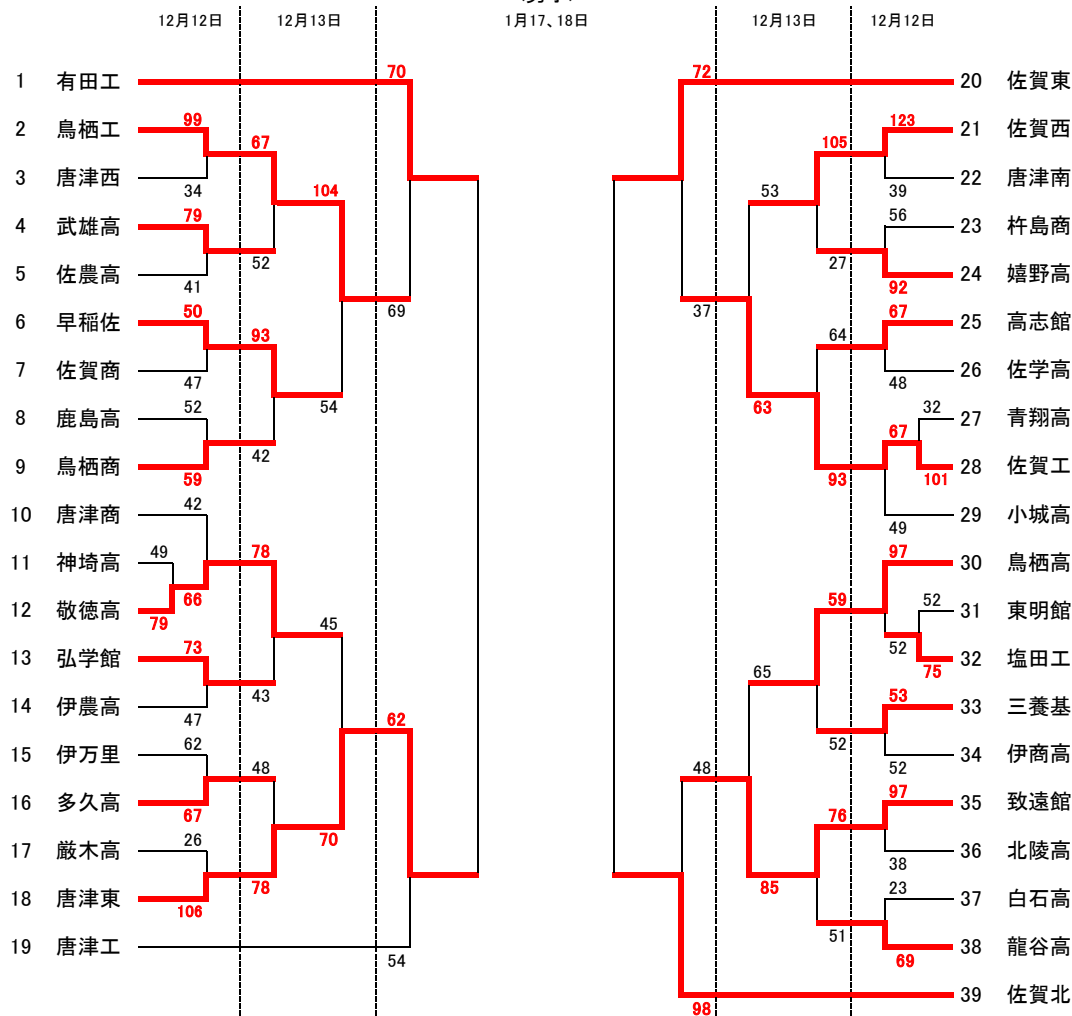

第45回全九州高等学校バスケットボール春季選手権大会佐賀県大会 組み合わせ

<男子>
1月17、18日