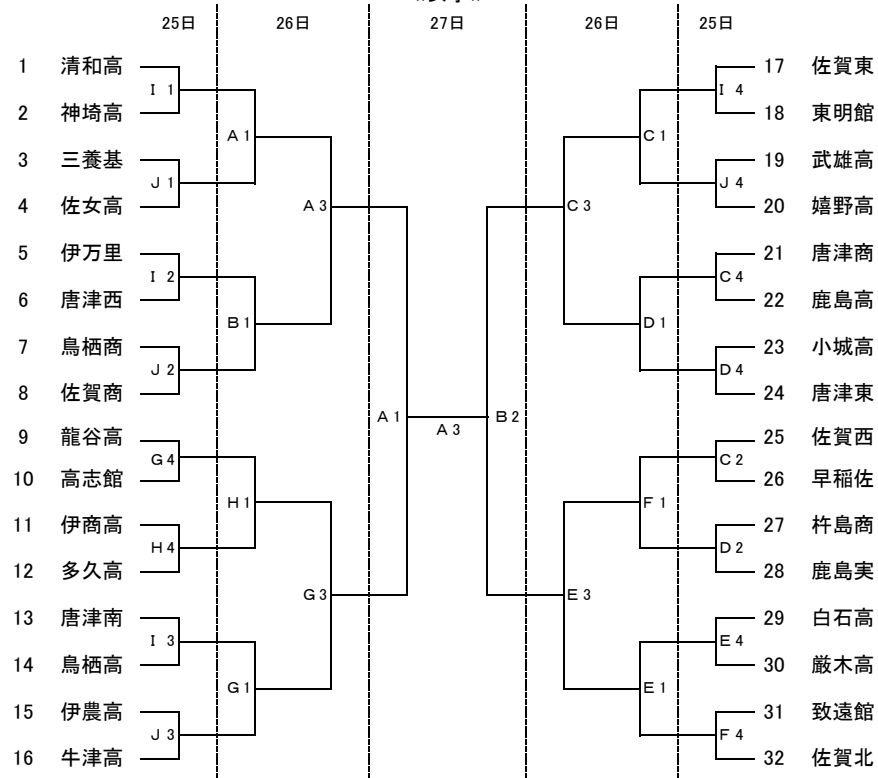

第1試合 第2試合 第3試合 第4試合

第1日目 9:30~ 11:00~ 12:30~ 14:00~
第2日目 9:30~ 11:00~ 12:30~ 14:00~
第3日目 9:30~ 11:00~ 12:30~ 14:00~

試合会場

三日月体育館 A・B
小城体育センター C・D
牛津体育センター E・F
多久高 G・H
牛津高 I・J