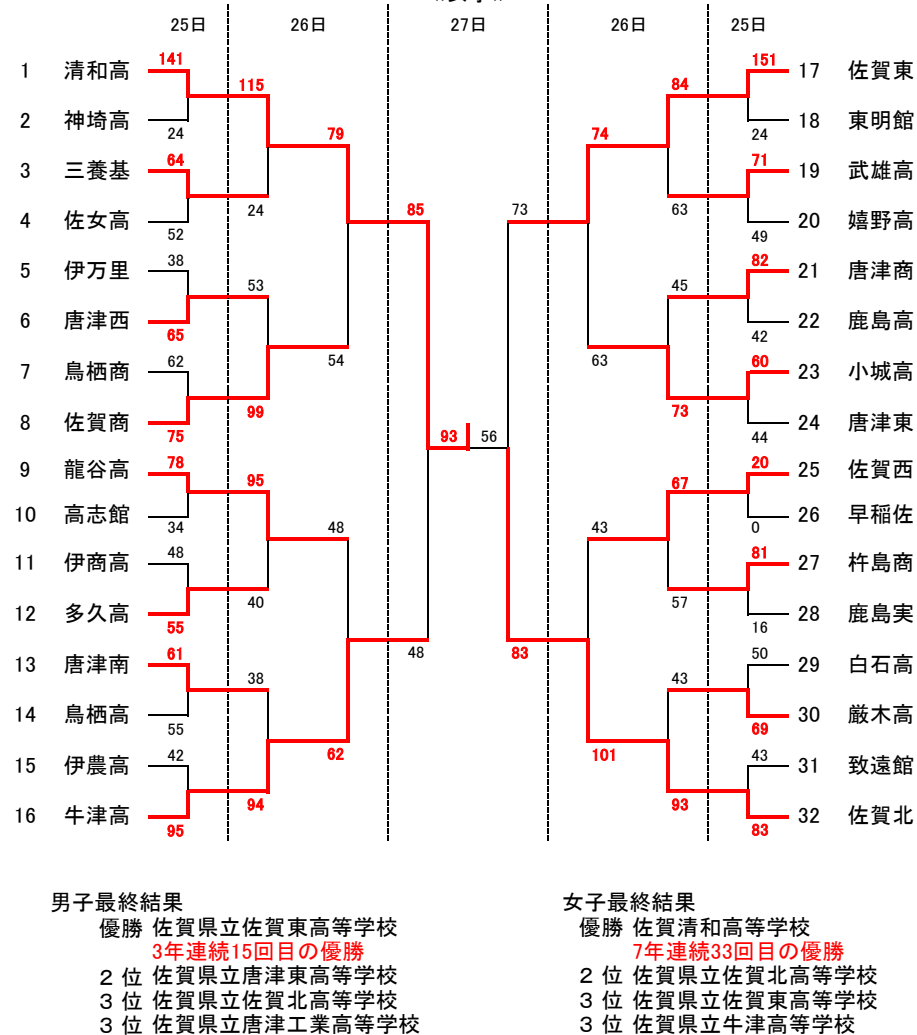

第46回佐賀県高等学校バスケットボール春季選手権大会 勝ち上がり表

男子

女子