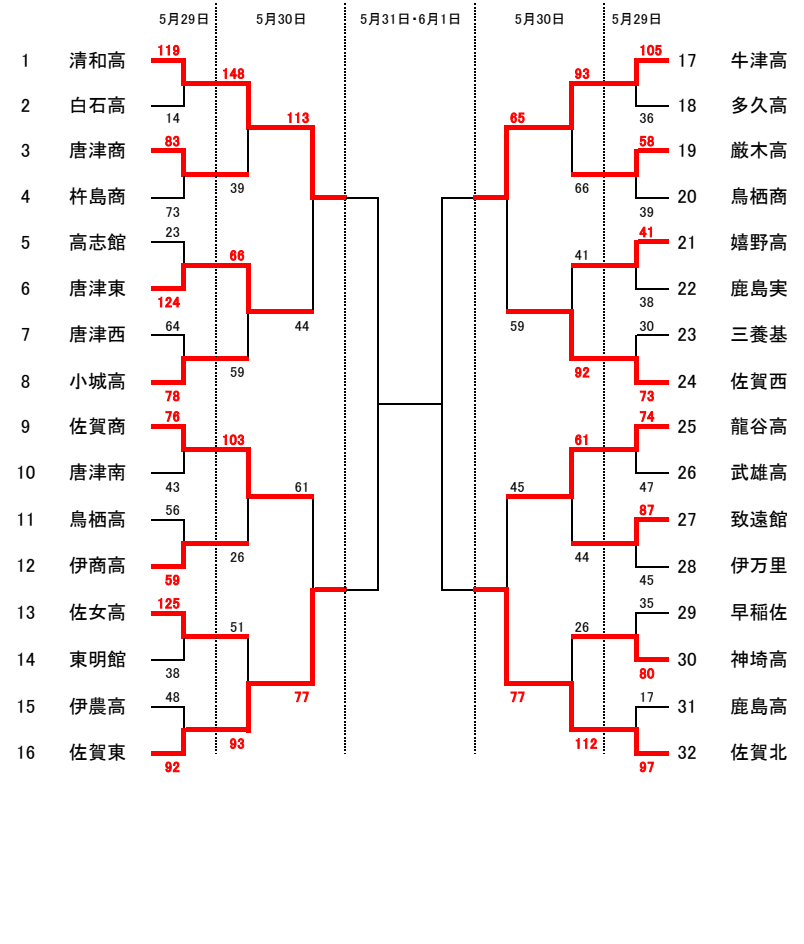

平成27年度 第53回佐賀県高等学校総合体育大会バスケットボール競技 勝ち上がり表

《男子》

《女子》

《最終成績》

男子決勝リーグ (5月31日)

有田工	67-44	唐津工
佐賀北	70-63	鳥栖工
有田工	77-59	鳥栖工
唐津工	60-54	佐賀北

女子決勝リーグ (5月31日)

清和高	86-51	佐賀東
佐賀北	85-45	牛津高
清和高	116-47	牛津高
佐賀北	57-32	佐賀東

1. 【男子】
2. 第1位 有田工業高等学校 (初優勝)
   - 第2位 佐賀北高等学校
   - 第3位 唐津工業高等学校
   - 第4位 鳥栖工業高等学校

男子決勝リーグ (6月1日)

唐津工	48-46	鳥栖工
佐賀北	78-77	有田工

女子決勝リーグ (6月1日)

佐賀東	75-64	牛津高
清和高	63-49	佐賀北

1. 【女子】
2. 第1位 佐賀清和高等学校 (4年連続37回目)
   - 第2位 佐賀北高等学校
   - 第3位 佐賀東高等学校
   - 第4位 牛津高等学校