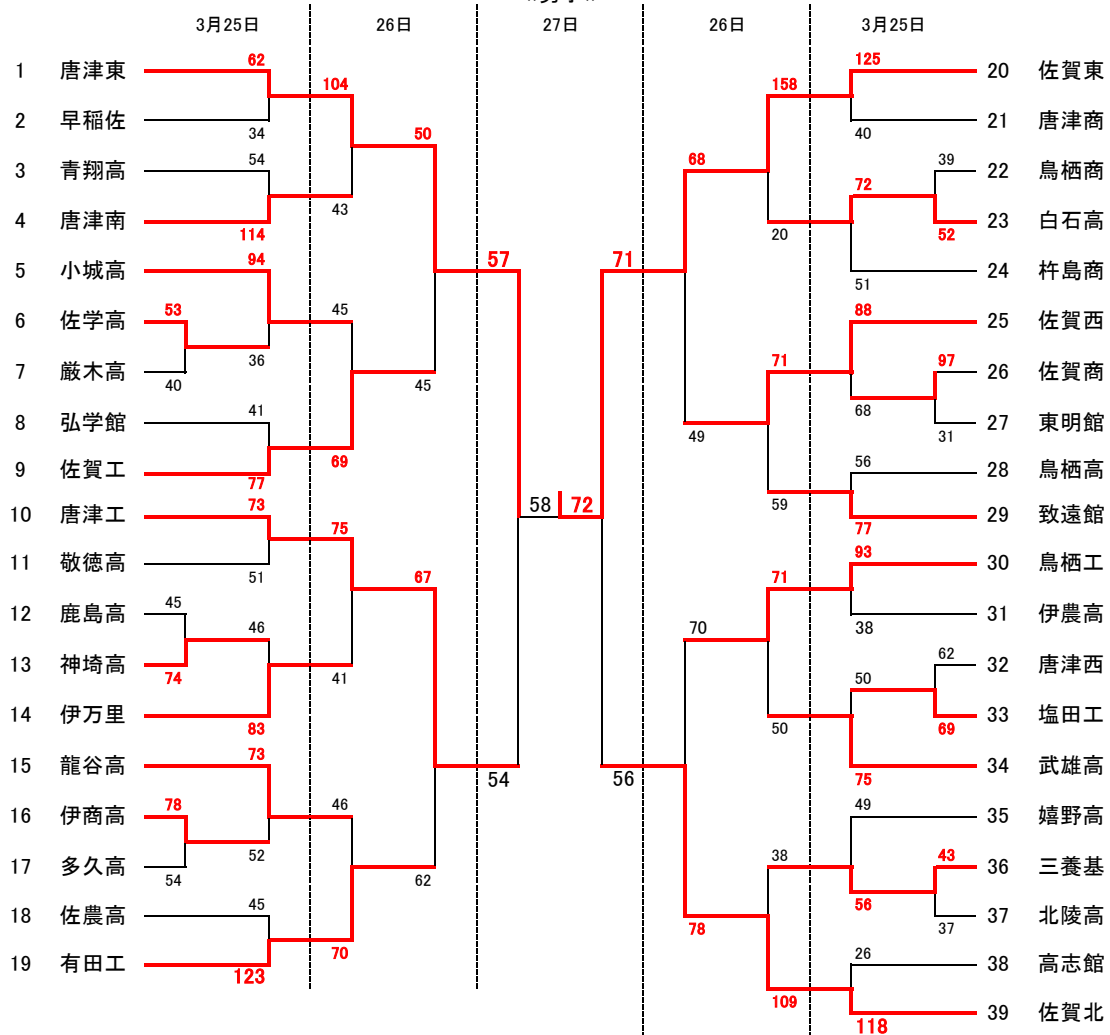

第46回佐賀県高等学校バスケットボール春季選手権大会 勝ち上がり表

男子