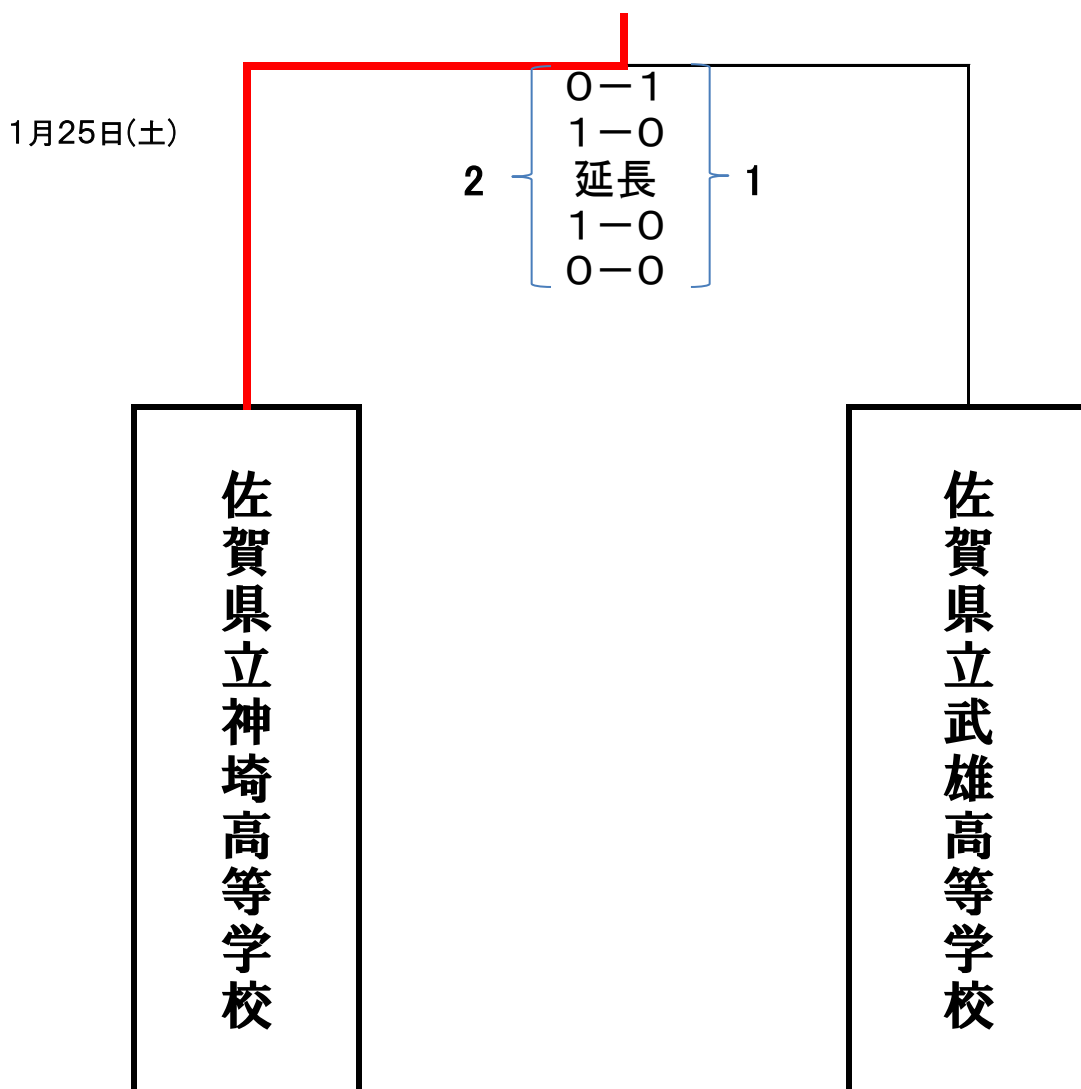

平成25年度第3回佐賀県高等学校女子サッカー新人大会 組み合わせ

日時 平成26年 1月 25日 (土) 11:00キックオフ(決勝)

会場 佐賀県総合運動場球技場北(決勝)