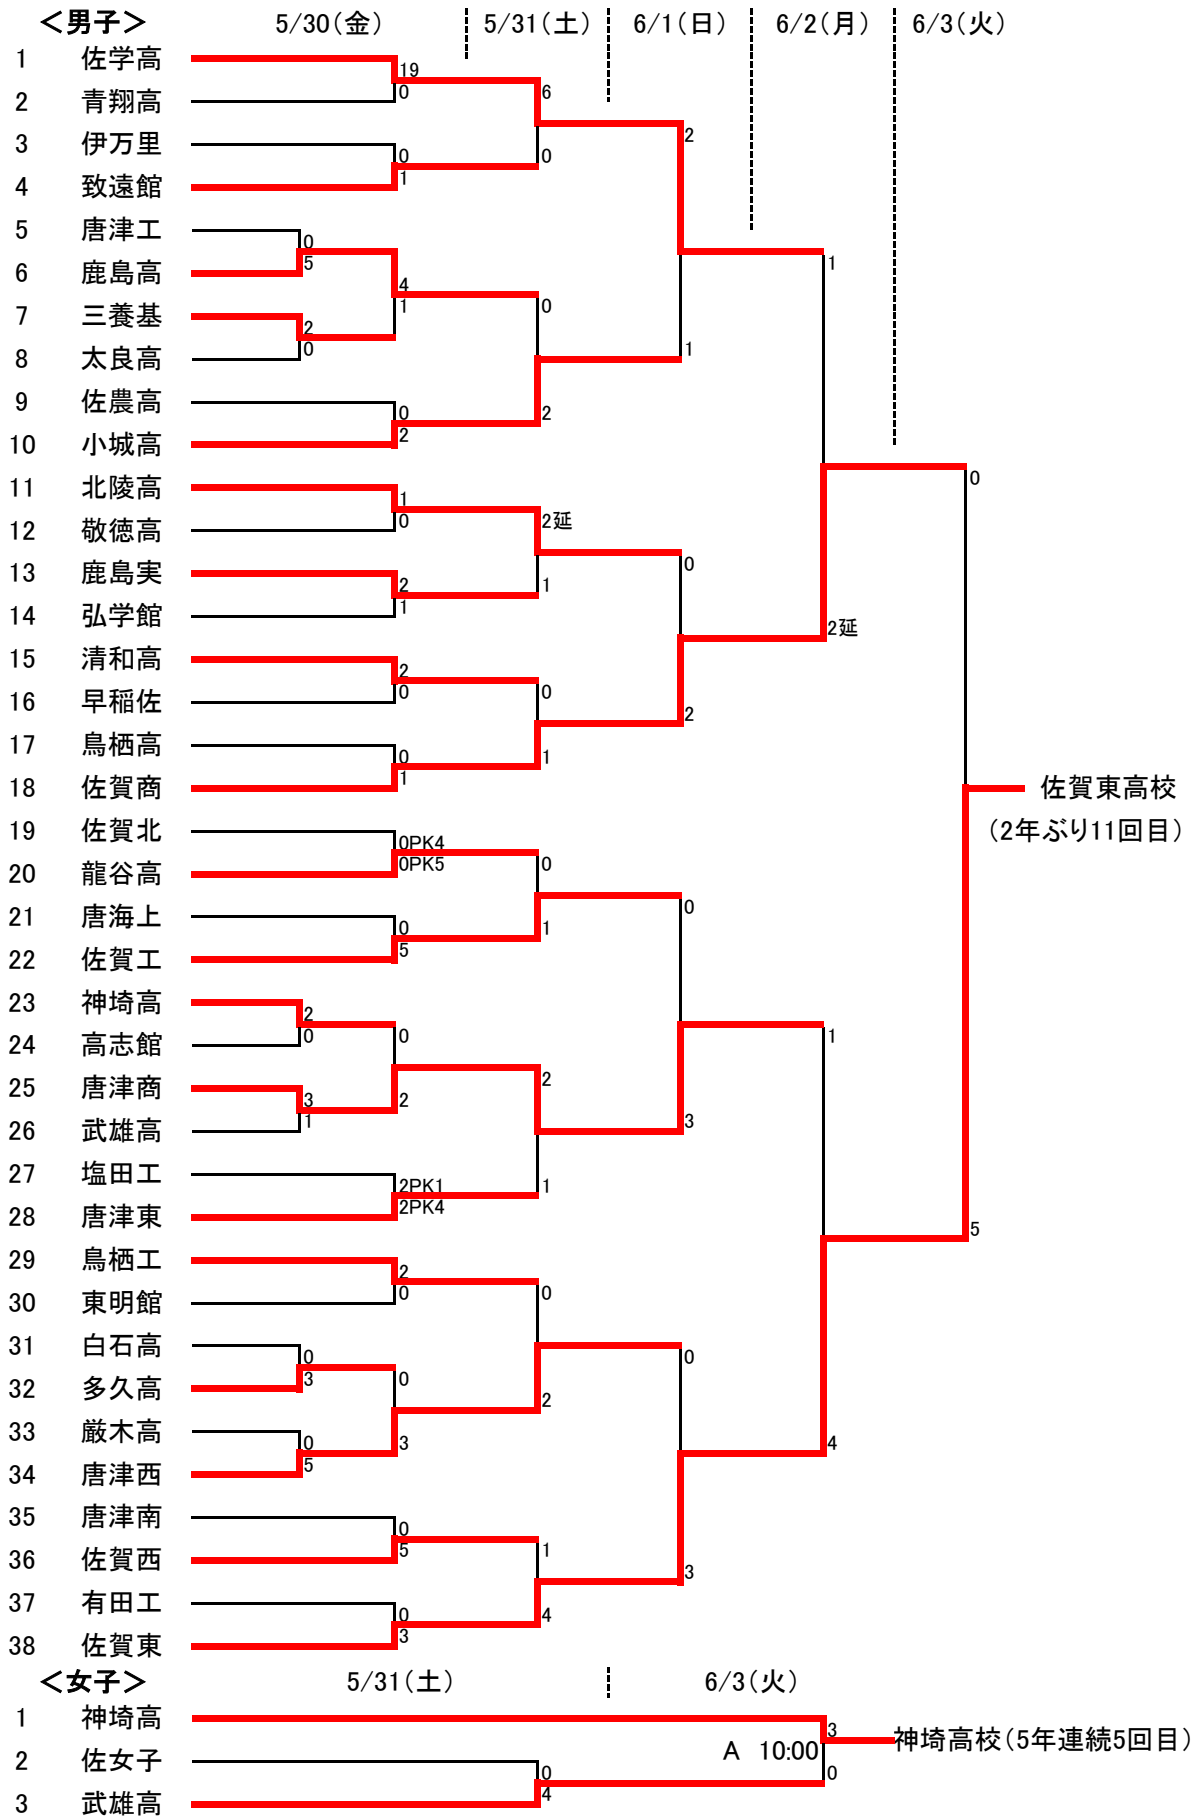

平成26年度 佐賀県高等学校総合体育大会サッカー競技 組合せ