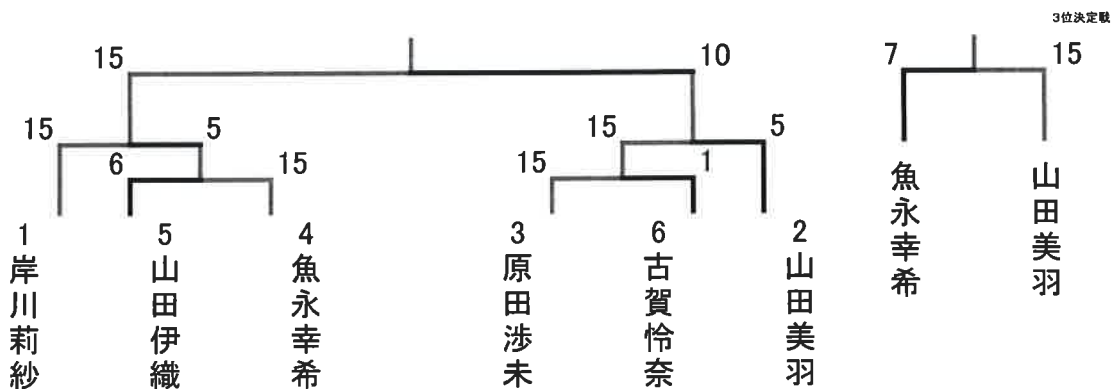

【女子フルーレ個人 決勝トーナメント】 ※15本勝負