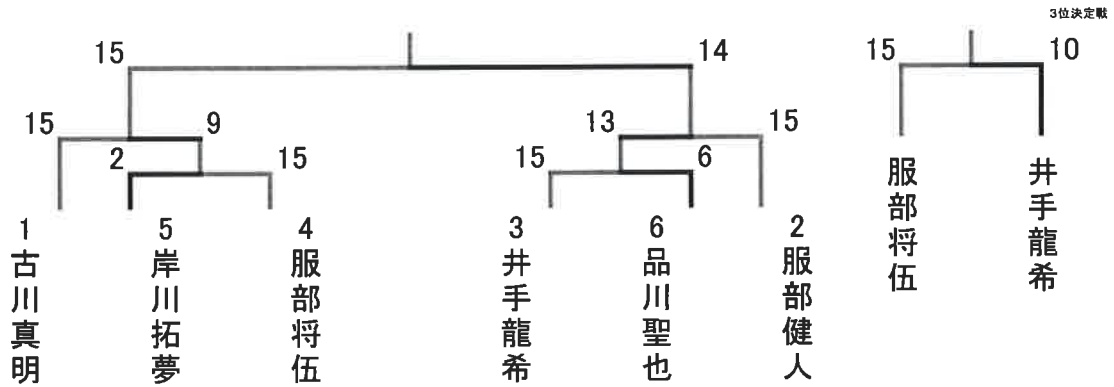

【男子エペ個人 予選プール】 ※5本勝負

学校名	選手名	NO.	(1)	(2)	(3)	(4)	(5)	(6)	(7)	V	TD	TR	TD-TR	順位
佐商	服部 健人	(1)	/	4	5	2	5	5	5	4	26	15	11	2
佐商	服部 将伍	(2)	5	/	5	4	5	2	4	3	25	21	4	4
佐商	納富 光虎	(3)	0	0	/	0	3	1	1	0	5	30	-25	7
清和	古川 真明	(4)	5	5	5	/	5	5	5	6	30	10	20	1
佐商	品川 聖也	(5)	0	2	5	2	/	5	1	2	15	25	-10	6
佐商	岸川 拓夢	(6)	2	5	5	0	2	/	4	2	18	23	-5	5
佐商	井手 龍希	(7)	3	5	5	2	5	5	/	4	25	20	5	3

①1-2 ②3-4 ③5-6 ④1-7 ⑤2-3 ⑥4-5 ⑦6-7 ⑧1-3 ⑨2-4 ⑩5-7 ⑪1-6 ⑫2-5 ⑬3-7 ⑭4-6
⑮1-4 ⑯2-7 ⑰3-6 ⑱1-5 ⑲2-6 ⑳3-5 ㉑4-7

【男子エペ個人 決勝トーナメント】 ※15本勝負