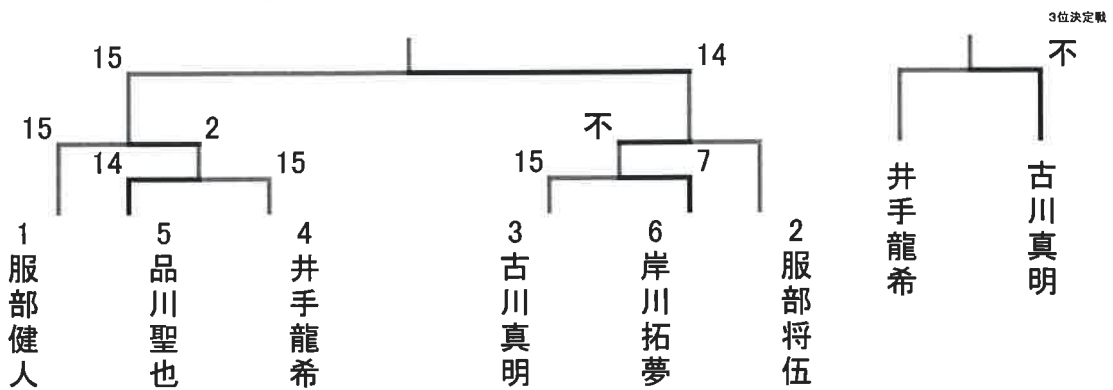

平成30年度佐賀県高等学校体育大会フェンシング競技

【男子フルーレ個人 予選プール】 ※5本勝負

学校名	選手名	NO.	(1)	(2)	(3)	(4)	(5)	(6)	(7)	(8)	V	TD	TR	TD-TR	順位
清和	古川 真明	①	5	1	3	5	5	5	5	5	5	29	19	10	3
佐商	福山 聖人	②	3	2	1	0	5	1	2	1	14	31	-17	7	
佐商	服部 将伍	③	5	5	4	5	5	5	5	6	34	12	22	2	
佐商	服部 健人	④	5	5	5	5	5	5	5	7	35	11	24	1	
佐商	品川 聖也	⑤	2	5	2	1	5	4	3	2	22	25	-3	5	
佐商	納富 光虎	⑥	0	1	0	0	0	2	5	1	8	34	-26	8	
佐商	井手 龍希	⑦	3	5	2	1	5	5	5	4	26	24	2	4	
佐商	岸川 拓夢	⑧	1	5	0	1	5	4	2	2	18	30	-12	6	

①1-2 ②3-4 ③5-6 ④7-8 ⑤1-3 ⑥2-4 ⑦5-7 ⑧6-8 ⑨1-4 ⑩2-5 ⑪3-8 ⑫6-7 ⑬1-5 ⑭2-6
⑮3-7 ⑯4-8 ⑰1-6 ⑱5-8 ⑲2-7 ⑳4-5 ㉑1-7 ㉒2-8 ㉓3-5 ㉔4-6 ㉕1-8 ㉖2-3 ㉗4-7 ㉘3-6

【男子フルーレ個人 決勝トーナメント】 ※15本勝負