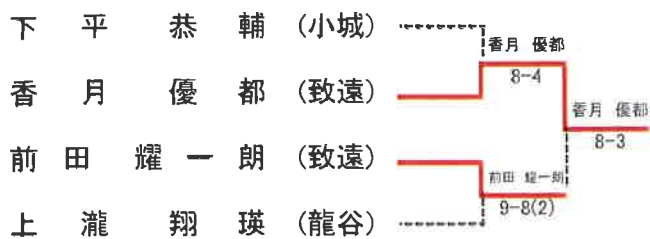

男子シングルス順位決定戦

【5, 6位決定戦】