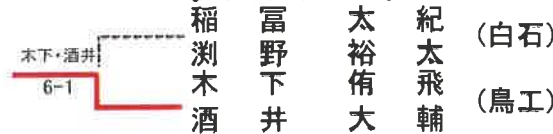

男子シングルス順位決定戦

【5, 6位決定戦】

【3, 4位決定戦】

【7, 8位決定戦】

男子ダブルス順位決定戦

【5, 6位決定戦】

【3, 4位決定戦】

【7, 8位決定戦】

女子シングルス順位決定戦

【5, 6位決定戦】

【3, 4位決定戦】

【7, 8位決定戦】

女子ダブルス順位決定戦

【5, 6位決定戦】

【3, 4位決定戦】

【7, 8位決定戦】