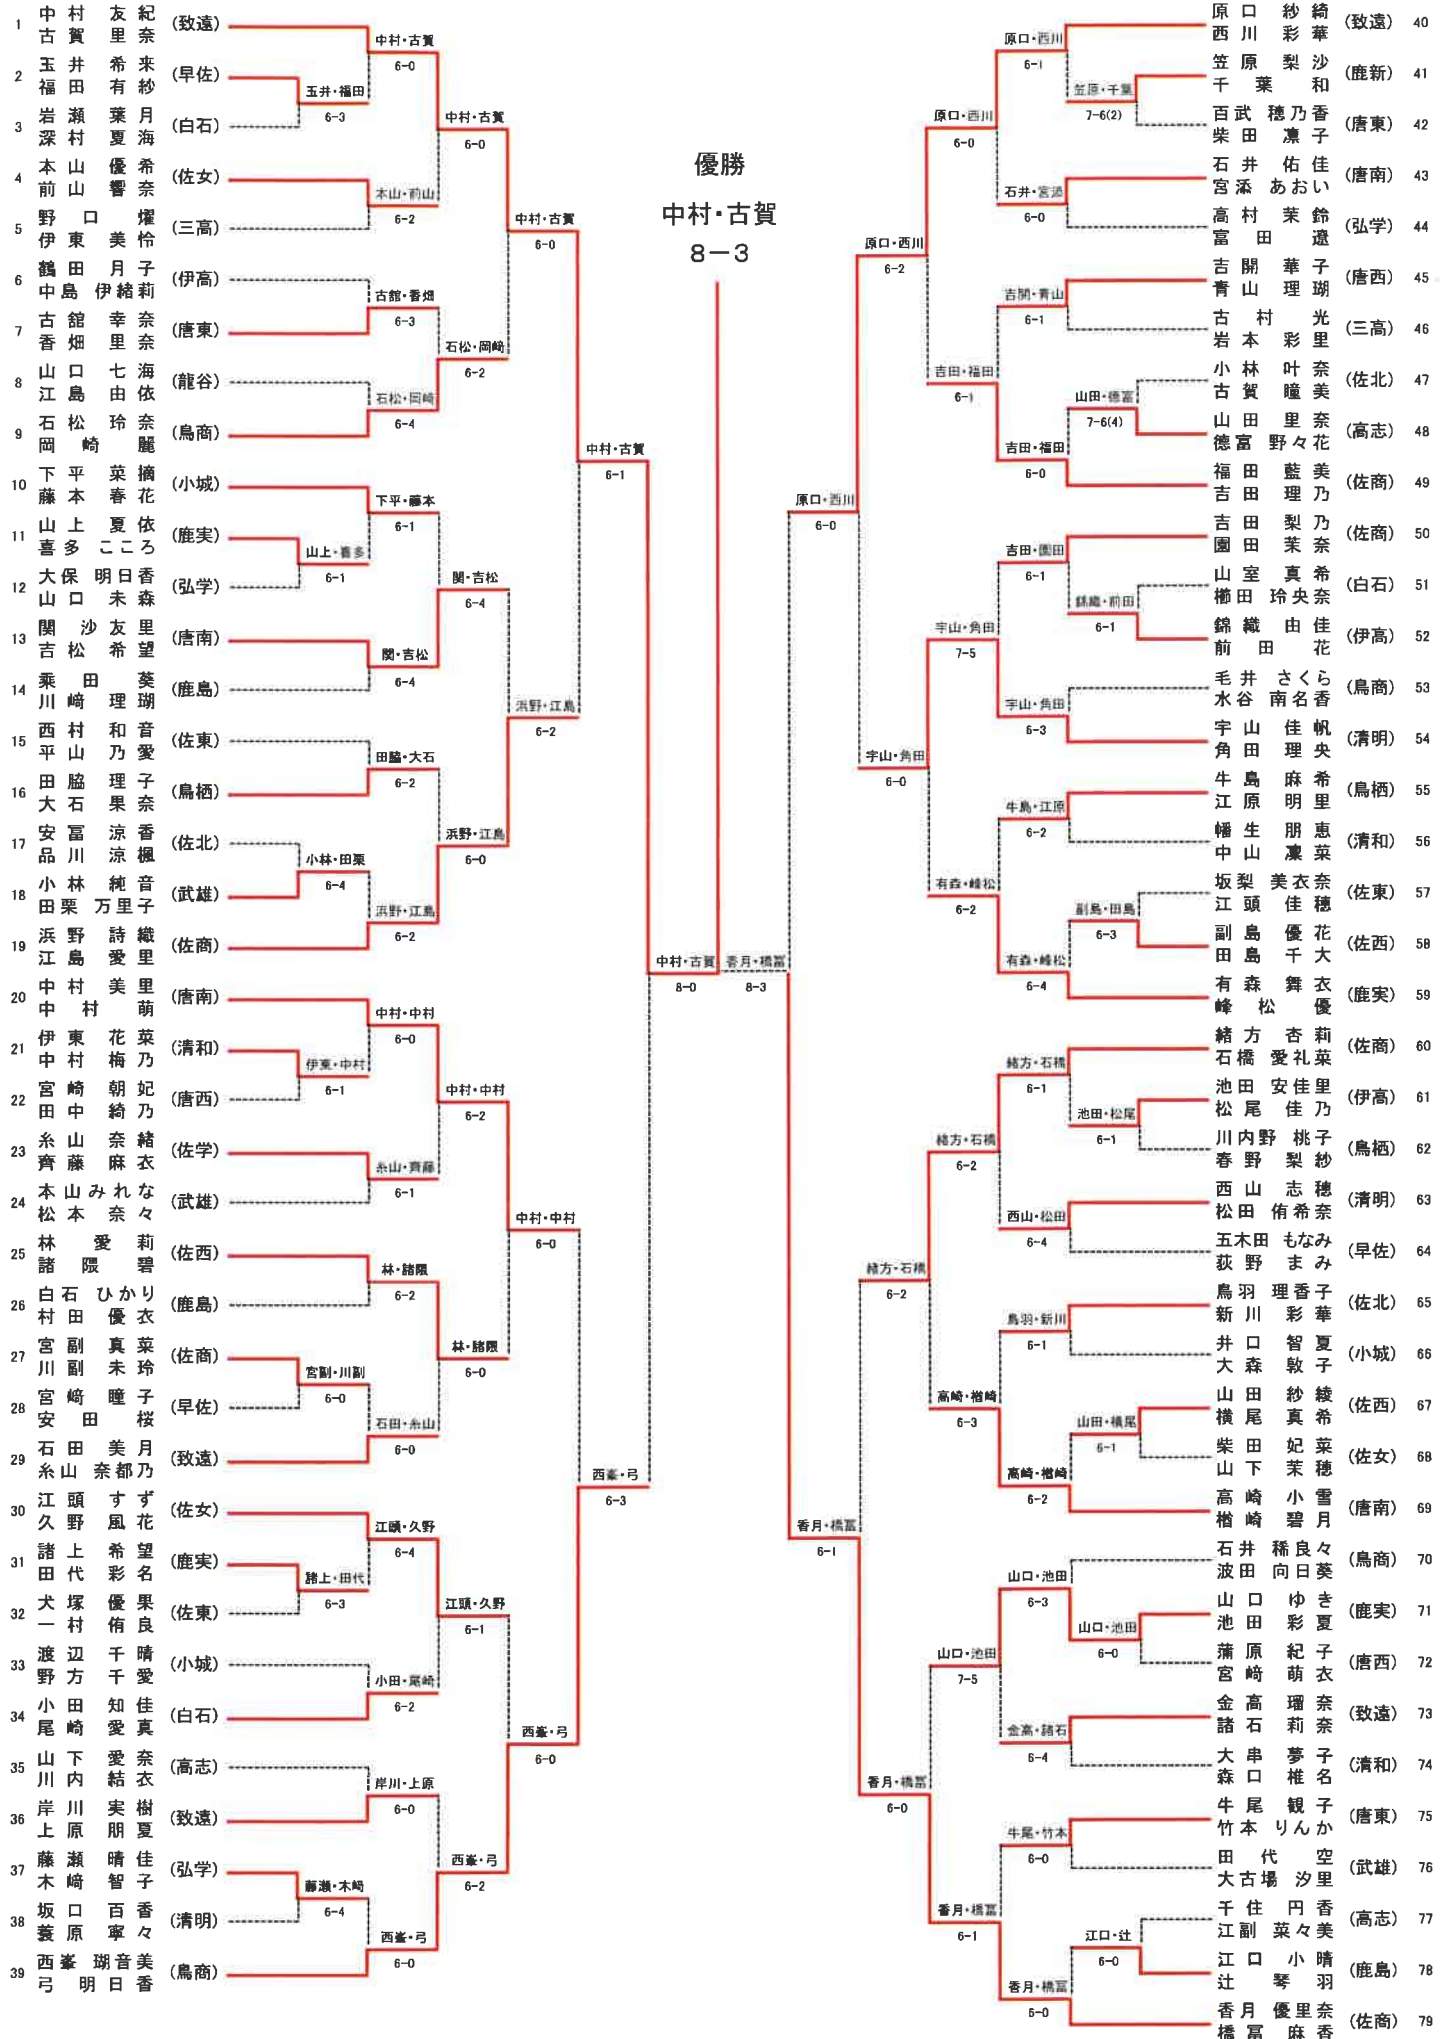

女子ダブルス

1 中村・古賀 (致遠)

2 友里来紗 (早佐)

3 紀奈月海 (白石)

4 希有紗 (佐女)

5 優希奈 (三高)

6 美月子 (伊高)

7 幸奈 (唐東)

8 幸奈 (龍谷)

9 玲奈 (鳥商)

10 菜摘 (小城)

11 夏依 (鹿実)

12 明日香 (弘学)

13 沙里望 (唐南)

14 田理 (鹿島)

15 村和乃 (佐東)

16 脇果奈 (鳥栖)

17 富川涼香 (佐北)

18 林純音 (武雄)

19 野詩織 (佐商)

20 中村美里 (唐南)

21 東花菜 (清和)

22 崎朝妃 (唐西)

23 山奈結 (佐学)

24 山みれ (武雄)

25 林愛莉 (佐西)

26 石ひかり (鹿島)

27 川副真未 (佐商)

28 宮崎瞳 (早佐)

29 石美月 (致遠)

30 江頭才花 (佐女)

31 諸上彩名 (鹿実)

32 犬塚優果 (佐東)

33 渡野千晴 (小城)

34 小田知佳 (白石)

35 山内愛奈 (高志)

36 岸川実樹 (致遠)

37 藤瀬晴佳 (弘学)

38 坂口百香 (清明)

39 西峯瑚音 (鳥商)

中村・古賀 6-0

五井・福田 6-3

中村・古賀 6-0

本山・前山 6-2

中村・古賀 6-0

古館・香畑 6-3

石松・岡崎 6-2

中村・古賀 6-4

下平・藤本 6-1

山上・善多 6-1

関・吉松 6-4

関・吉松 6-4

浜野・江島 6-2

浜野・江島 6-0

小林・田栗 6-4

浜野・江島 6-2

中村・古賀 8-0

香月・橋高 8-3

中村・中村 6-0

伊東・中村 6-1

中村・中村 6-2

赤山・齊藤 6-1

中村・中村 6-0

林・踏隈 6-2

林・踏隈 6-0

石田・赤山 6-0

江頭・久野 6-4

藤上・田代 6-3

江頭・久野 6-1

小田・尾崎 6-2

西峯・弓 6-3

西峯・弓 6-0

岸川・上原 6-0

西峯・弓 6-2

藤瀬・木崎 6-4

西峯・弓 6-0

原口・西川 6-1

笠原・千葉 7-6(2)

原口・西川 6-0

石井・宮添 6-0

原口・西川 6-2

吉田・福田 6-1

吉田・福田 6-1

山田・橋高 7-6(4)

吉田・福田 6-0

原口・西川 6-0

吉田・園田 6-1

山室・織田 6-1

宇山・角田 7-5

宇山・角田 6-3

宇山・角田 6-0

牛島・江原 6-2

有森・峰松 6-2

有森・峰松 6-3

有森・峰松 6-4

結方・石橋 6-1

池田・松尾 6-1

結方・石橋 6-2

西山・松田 6-4

結方・石橋 6-2

鳥羽・新川 6-1

高崎・楢崎 6-3

山田・橋高 6-1

高崎・楢崎 6-2

山口・池田 6-3

山口・池田 6-0

山口・池田 7-5

金高・緒石 6-4

香月・橋高 6-0

牛尾・竹本 6-0

香月・橋高 6-1

香月・橋高 6-0

香月・橋高 5-0

原西川 紗彩 (致遠) 40

笠原 梨沙 (鹿新) 41

千原 穂乃香 (唐東) 42

武田 井佑佳 (唐南) 43

石宮 菜鈴 (弘学) 44

高村 華理子 (唐西) 45

富田 青山 光里 (三高) 46

吉田 本彩 (佐北) 47

小古 瞳奈美 (高志) 48

山田 野々花 (佐商) 49

福田 藍乃 (佐商) 50

吉田 梨奈 (白石) 51

園田 真希 (伊高) 52

山室 織田 佳花 (鳥商) 53

錦前 田 佳帆 (清明) 54

毛井 南帆 (鳥栖) 55

宇山 佳理 (清和) 56

角島 希里 (佐東) 57

牛島 朋惠 (佐西) 58

幡中 梨衣 (鹿実) 59

坂江 美佳 (佐商) 60

副島 優花 (伊高) 61

副田 千舞 (鳥栖) 62

有森 松乃 (清明) 63

有森 松乃 (早佐) 64

鳥羽 彩華 (佐北) 65

井口 智子 (小城) 66

大森 紗希 (佐西) 67

山横 真妃 (佐女) 68

高崎 小碧 (唐南) 69

稀田 日向 (鳥商) 70

山口 彩夏 (鹿実) 71

池田 原紀子 (唐西) 72

金高 高石 奈 (致遠) 73

大森 串名 (清和) 74

森牛 尾子 (唐東) 75

田代 空里 (武雄) 76

大古 住菜 (高志) 77

江副 小晴 (鹿島) 78

江口 琴羽 (佐商) 79