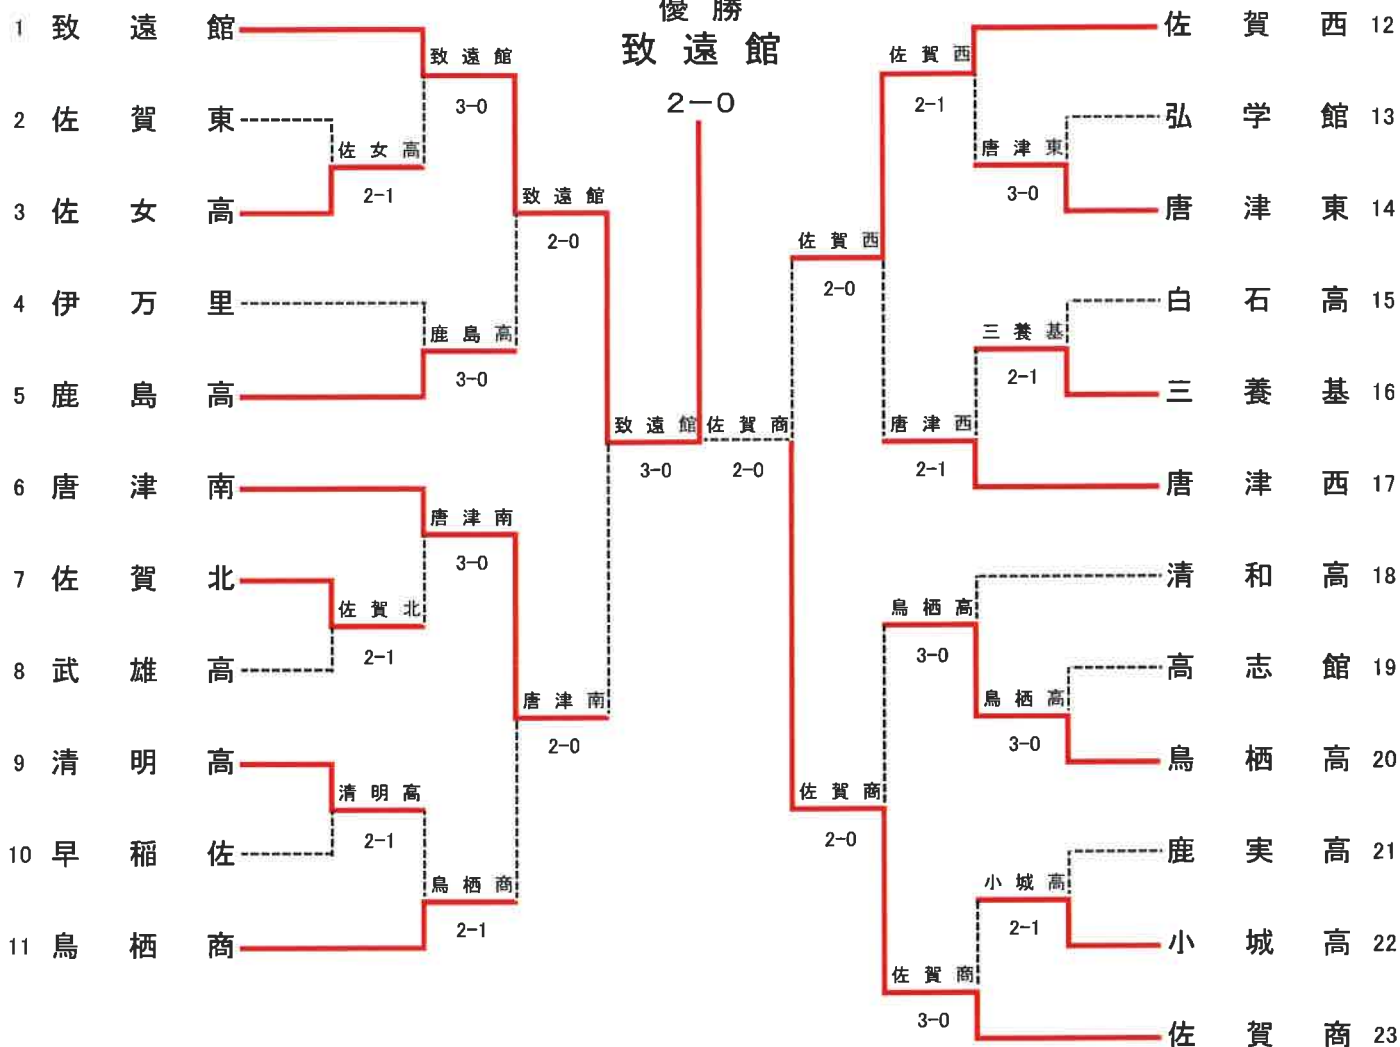

平成30年度 佐賀県高等学校総合体育大会テニス競技

6月1日(於 佐賀県立森林公園庭球場)

女子団体
優勝
致遠館

◇第2代表決定戦 < メインロー上で対戦済みの場合は、新たな対戦は行わない >

結果	
1位	致遠館高校
2位	佐賀商業高校
3位	佐賀西高校
3位	唐津南高校

テニス女子団体対戦表

1R1	3	佐女高	2-1	佐賀東	2
D		本山 優希③ 下田 菜緒②	26	平山 乃愛③ 一村 侑良②	
S1		江頭 すす②	61	西村 和音③	
S2		久野 風花③	61	坂梨 美衣奈②	

1R2	7	佐賀北	2-1	武雄高	8
D		鳥羽 理香子③ 柿本 咲喜①	62	田代 空③ 大古場 汐里②	
S1		新川 彩華②	64	本山 みれな③	
S2		小林 叶奈②	46	松本 奈々①	

1R3	9	清明高	2-1	早稲佐	10
D		松田 侑希奈② 西山 志穂②	26	五木田 もなみ② 荻野 まみ③	
S1		宇山 佳帆③	60	宮崎 瞳子③	
S2		角田 理央③	61	福田 有紗②	