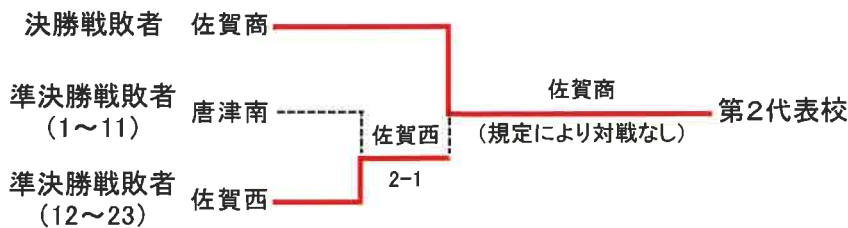

38-1

平成30年度 佐賀県高等学校総合体育大会テニス競技

6月1日(於 佐賀県立森林公園庭球場)

女子団体  
優勝  
致遠館

◇第2代表決定戦 < メインドロー上で対戦済みの場合は、新たな対戦は行わない >

結果	
1位	致遠館高校
2位	佐賀商業高校
3位	佐賀西高校
3位	唐津南高校

テニス女子団体対戦表

<b>1R1</b>	<b>3</b>	佐女高	2-1	佐賀東	<b>2</b>
D		本山 優希③ 下田 菜緒②	26	平山 乃愛③ 一村 侑良②	
S1		江頭 すす②	61	西村 和音③	
S2		久野 風花③	61	坂梨 美衣奈②	