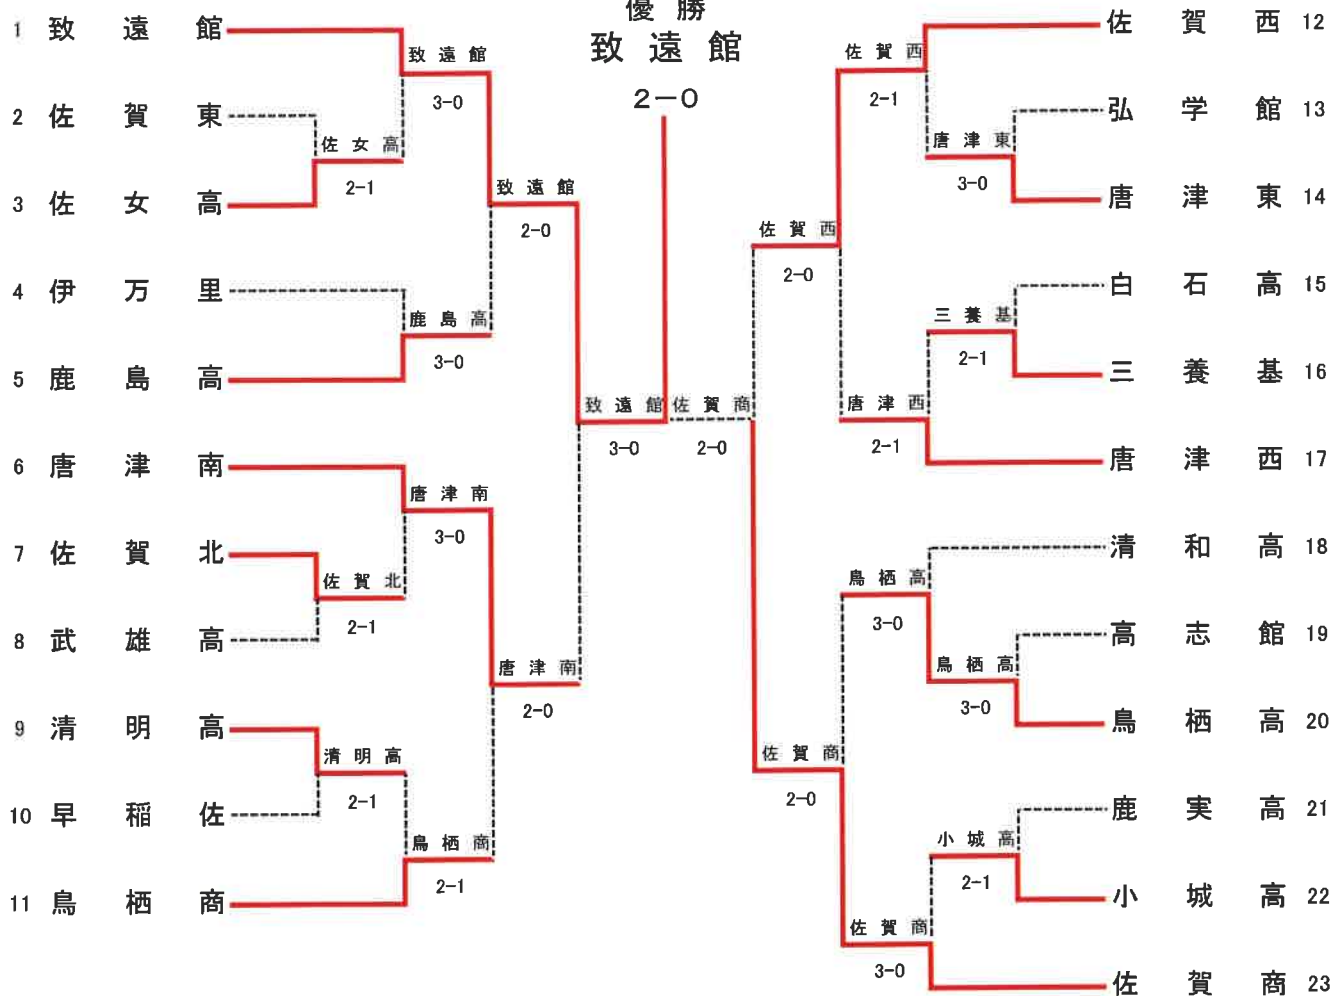

平成30年度 佐賀県高等学校総合体育大会テニス競技

6月1日(於 佐賀県立森林公園庭球場)

女子団体
優勝
致遠館

◇第2代表決定戦 < メインドロー上で対戦済みの場合は、新たな対戦は行わない >

結果	
1位	致遠館高校
2位	佐賀商業高校
3位	佐賀西高校
3位	唐津南高校

テニス女子団体対戦表

1R1	3	佐女高	2-1	佐賀東	2
D		本山 優希③ 下田 菜緒②	26	平山 乃愛③ 一村 侑良②	
S1		江頭 すす②	61	西村 和音③	
S2		久野 風花③	61	坂梨 美衣奈②	

1R2	7	佐賀北	2-1	武雄高	8
D		鳥羽 理香子③ 柿本 咲喜①	62	田代 空③ 大古場 汐里②	
S1		新川 彩華②	64	本山 みれな③	
S2		小林 叶奈②	46	松本 奈々①	

1R3	9	清明高	2-1	早稲佐	10
D		松田 侑希奈② 西山 志穂②	26	五木田 もなみ② 荻野 まみ③	
S1		宇山 佳帆③	60	宮崎 瞳子③	
S2		角田 理央③	61	福田 有紗②	