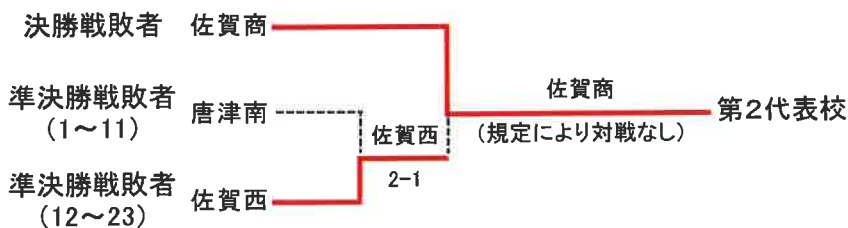

平成30年度 佐賀県高等学校総合体育大会テニス競技

6月1日(於 佐賀県立森林公園庭球場)

女子団体
優勝
致遠館

◇第2代表決定戦 < メインドロー上で対戦済みの場合は、新たな対戦は行わない >

結果	
1位	致遠館高校
2位	佐賀商業高校
3位	佐賀西高校
3位	唐津南高校

テニス女子団体対戦表

1R1	3	佐女高	2-1	佐賀東	2
D		本山 優希③ 下田 菜緒②	26	平山 乃愛③ 一村 侑良②	
S1		江頭 すす②	61	西村 和音③	
S2		久野 風花③	61	坂梨 美衣奈②	