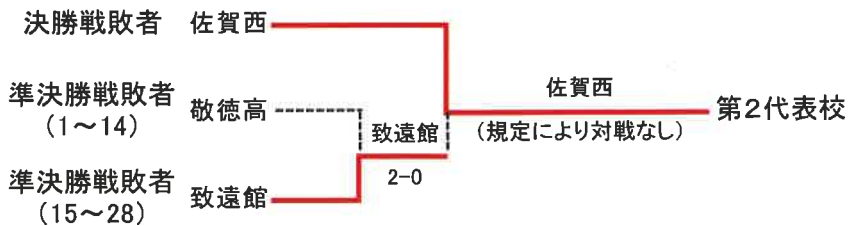

23-1

平成30年度 佐賀県高等学校総合体育大会テニス競技

6月1日(於 松浦河畔公園庭球場)

男子団体  
優勝  
早稲佐

結果	
1位	早稲田佐賀高校
2位	佐賀西高校
3位	致遠館高校
3位	敬徳高校

テニス男子団体対戦表

1R1	3	鳥栖工	3-0	鳥栖商	2
D		中溝 怜走③ 酒井 大輔③	63	古賀 健人③ 吉永 光汰③	
S1		木下 侑飛③	62	酒井 遼人②	
S2		寺門 拓海③	63	新川 達也③	