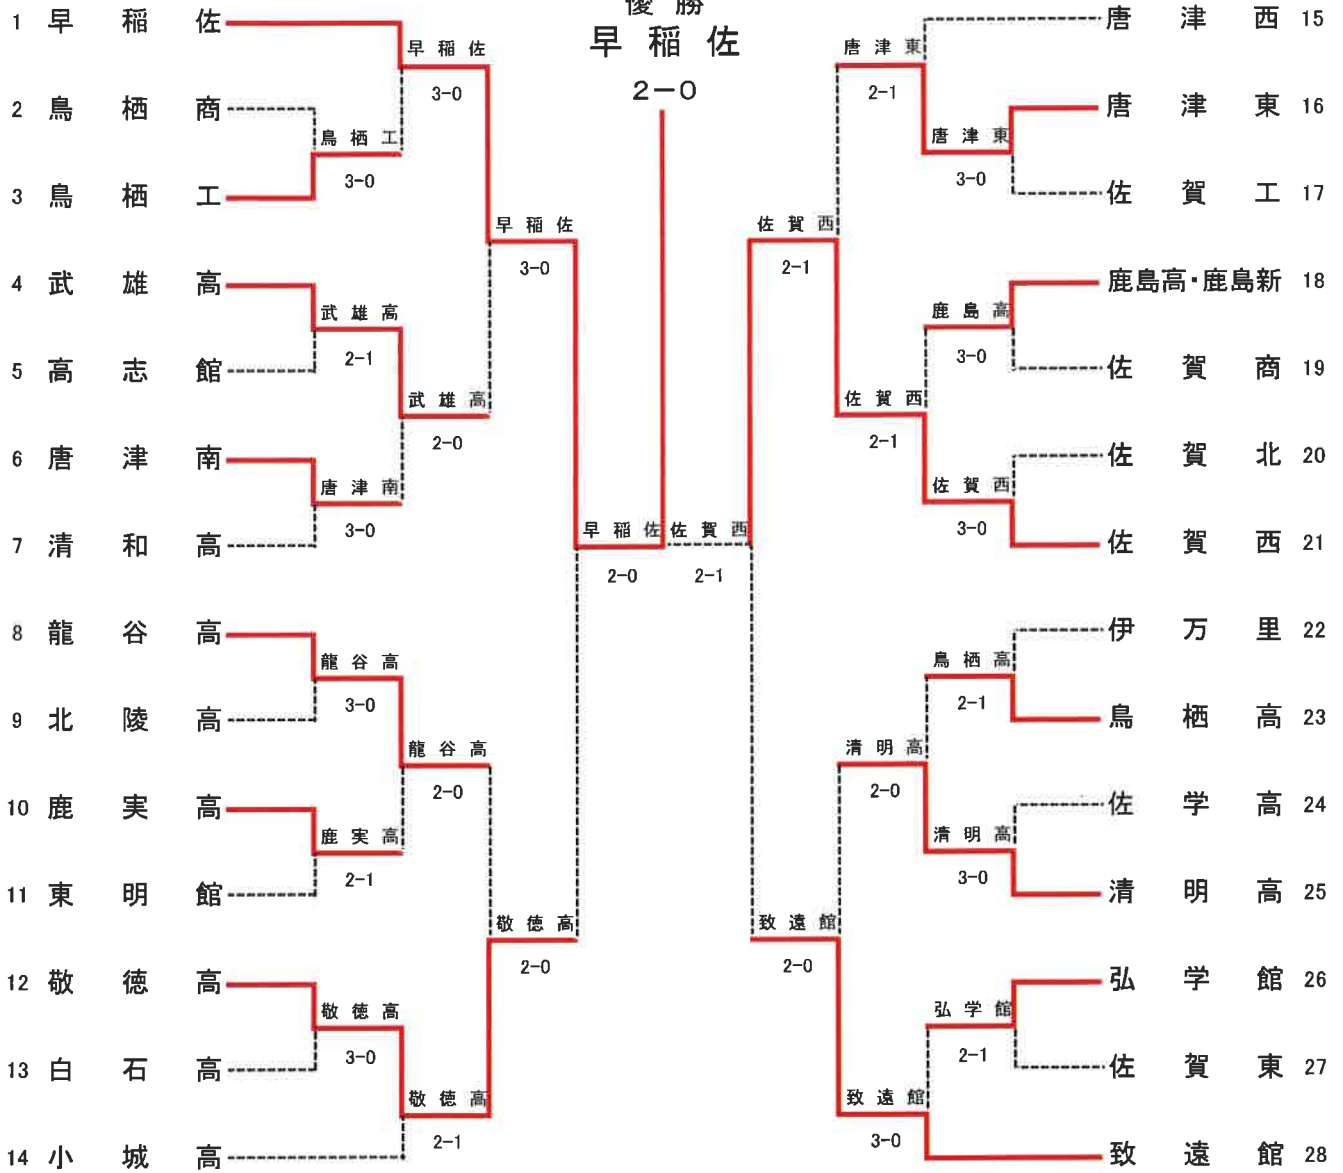

23-1

平成30年度 佐賀県高等学校総合体育大会テニス競技

6月1日(於 松浦河畔公園庭球場)

男子団体  
優勝  
早稲佐

結果	
1位	早稲田佐賀高校
2位	佐賀西高校
3位	致遠館高校
3位	敬徳高校

テニス男子団体対戦表

1R1	3	鳥栖工	3-0	鳥栖商	2
D		中溝 怜走③ 酒井 大輔③	63	古賀 健人③ 吉永 光汰③	
S1		木下 侑飛③	62	酒井 遼人②	
S2		寺門 拓海③	63	新川 達也③	

1R2	4	武雄高	2-1	高志館	5
D		犬山 滉大③ 中嶋 康太郎③	61	山田 陽人③ 藤松 優人②	
S1		副島 大誠③	63	牛島 柊作③	
S2		西山 孟人③	36	藤木 翔也②	

1R3	6	唐津南	3-0	清和高	7
D		志田原 逸② 亀山 翔太郎③	60	藤原 隆太郎② 園田 健人①	
S1		穴井 哲平③	63	坂本 航基③	
S2		吉原 碧為②	63	室園 尚志②	

1R4	8	龍谷高	3-0	北陵高	9
D		牟田 健人③ 宮原 優典③	60	末永 敦文③ 吉岡 太一朗③	
S1		上瀧 翔瑛②	61	江越 龍之介③	
S2		仲村 裕太③	62	松本 龍③	