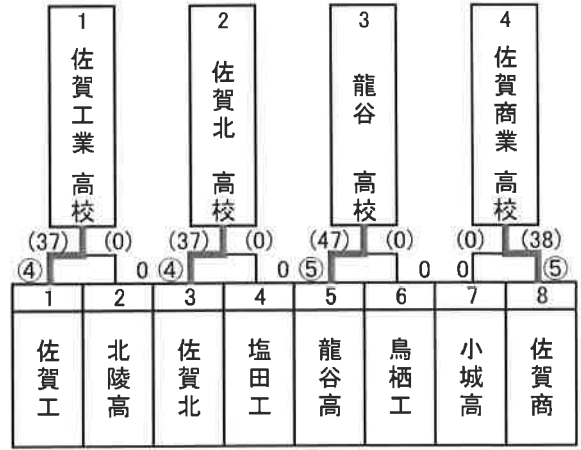

柔道競技男子団体組合せ

第1日目 6月1日(金)・・・9時50分集合完了 10時開会式
【団体試合】(開会式後) ※個人計量は団体試合終了後

第2日目 6月2日(土)・・・9時50分集合完了 10時開始式
【個人試合】(開始式後)

【決勝リーグ】

表記: 勝数(得点)

	佐賀工業	佐賀北	龍谷	佐賀商業	勝敗分	順位
1 佐賀工業	—	⑤ (38)	⑤ (50)	1 (10)	2-1-0	2
2 佐賀北	0 (0)	—	② (20)	0 (0)	1-2-0	3
3 龍谷	0 (0)	1 (10)	—	0 (0)	0-3-0	4
4 佐賀商業	④ (37)	③ (30)	④ (40)	—	3-0-0	1

- 第1位 佐賀商業高校
- 第2位 佐賀工業高校
- 第3位 佐賀北高校

【決勝トーナメント】