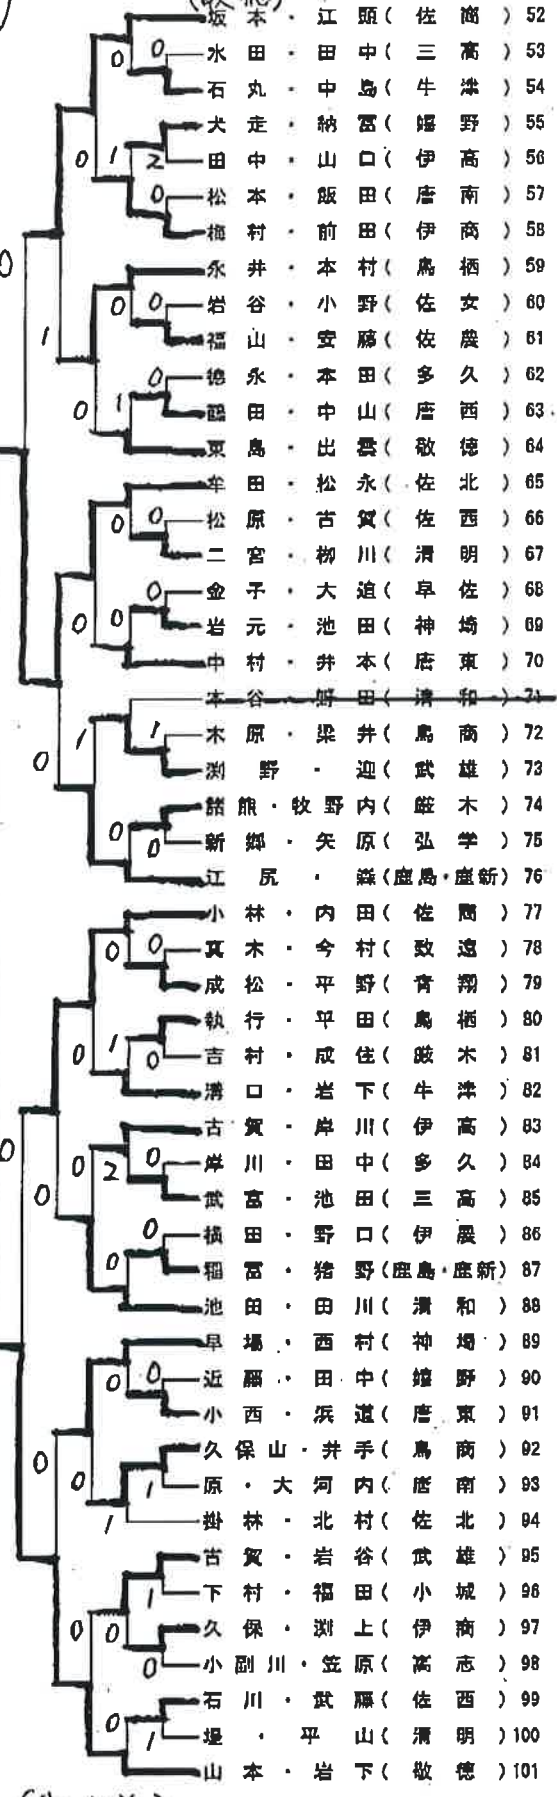

平成30年度 佐賀県高等学校総合体育大会 卓球競技 学校対抗  
 平成30年6月1日(金)～6月3日(日)  
 唐津市文化体育館

女子学校対抗

6月1日(金) 9:00～ 開始式 9:15～ 学校対抗決勝リーグ2回戦まで  
 6月2日(土) 9:00～ 学校対抗決勝リーグ3回戦、個人戦(複)決勝、個人戦(単)1回戦まで  
 6月3日(日) 9:00～ 個人戦(単)決勝まで

決勝リーグ (14:00～)

	校名	敬徳高	佐賀南	鳥栖高	佐賀北	勝敗	順位
A	敬徳高	-	3-0	3-0	3-0	3勝0敗	1
B	佐賀南	0-3	-	3-1	3-2	2勝1敗	2
C	鳥栖高	0-3	1-3	-	2-3	0勝3敗	4
D	佐賀北	0-3	2-3	3-2	-	1勝2敗	3

試合順 第1試合 A対D B対C 第2試合 A対C B対D 第3試合 A対B C対D

平成30年度佐賀県高等学校総合体育大会卓球競技  
女子ダブルス

(決勝)

平成30年6月1日(金)~3日(日) 唐津市文化体育館

- 1 松尾・大蔵(佐商)
- 2 山下・小旗(唐南)
- 3 藤田・藤本(多久)
- 4 早瀬・川口(唐西)
- 5 原口・宮ノ前(鳥商)
- 6 案西・梶原(致遠)
- 7 田久保・志波(神埼)
- 8 相浦・合田(三高)
- 9 井川・井上(唐商)
- 10 井手・前田(伊商)
- 11 西村・小川(弘学)
- 12 池田・楠田(青翔)
- 13 富永・江口(雄野)
- 14 立石・片瀨(武雄)
- 15 上野・赤澤(佐西)
- 16 根北・村山(清明)
- 17 鬼崎・瀬本(牛津)
- 18 杠・池田(鳥栖)
- 19 石橋・杉原(敬徳)
- 20 中村・中島(佐農)
- 21 梅田・田中(伊農)
- 22 坂井・佐々木(高志)
- 23 田上・松尾(唐東)
- 24 市瀬・前山(伊高)
- 25 清原・鳥越(鹿島・鹿新)
- 26 大久保・江頭(清和)
- 27 川崎・永尾(依農)
- 28 池田・岩永(伊農)
- 29 佐藤・黒土(三高)
- 30 藤村・盛増(有工)
- 31 島江・島江(厳木)
- 32 井上・池上(小城)
- 33 山口・市原(佐商)
- 34 村岡・山鹿(弘学)
- 35 山崎・石井(青翔)
- 36 川原・大塚(多久)
- 37 藤・高井(武雄)
- 38 草野・福光(佐北)
- 39 瀧上・石橋(伊高)
- 40 長友・江崎(神埼)
- 41 永石・森(牛津)
- 42 坂口・井上(唐南)
- 43 田中・原(鳥栖)
- 44 久我・柳川(清明)
- 45 喜多・久富(佐西)
- 46 佐々木・川添(唐西)
- 47 橋川・福田(鹿島・鹿新)
- 48 末次・石樹(佐女)
- 49 瀧口・米倉(鳥商)
- 50 西野・瀬戸口(伊商)
- 51 河津・諸石(敬徳)

19. 石橋愛理  
杉原黎 (敬徳)

3 (11-4  
11-13  
11-8  
11-7)

101. 山本みなみ  
岩下華菜 (敬徳)

石橋・杉原(敬徳)

(準決勝)

19. 石橋愛理  
杉原黎 (敬徳)

3 (11-8  
10-12  
11-2  
11-8)

51. 河津友里華  
諸石莉奈 (敬徳)