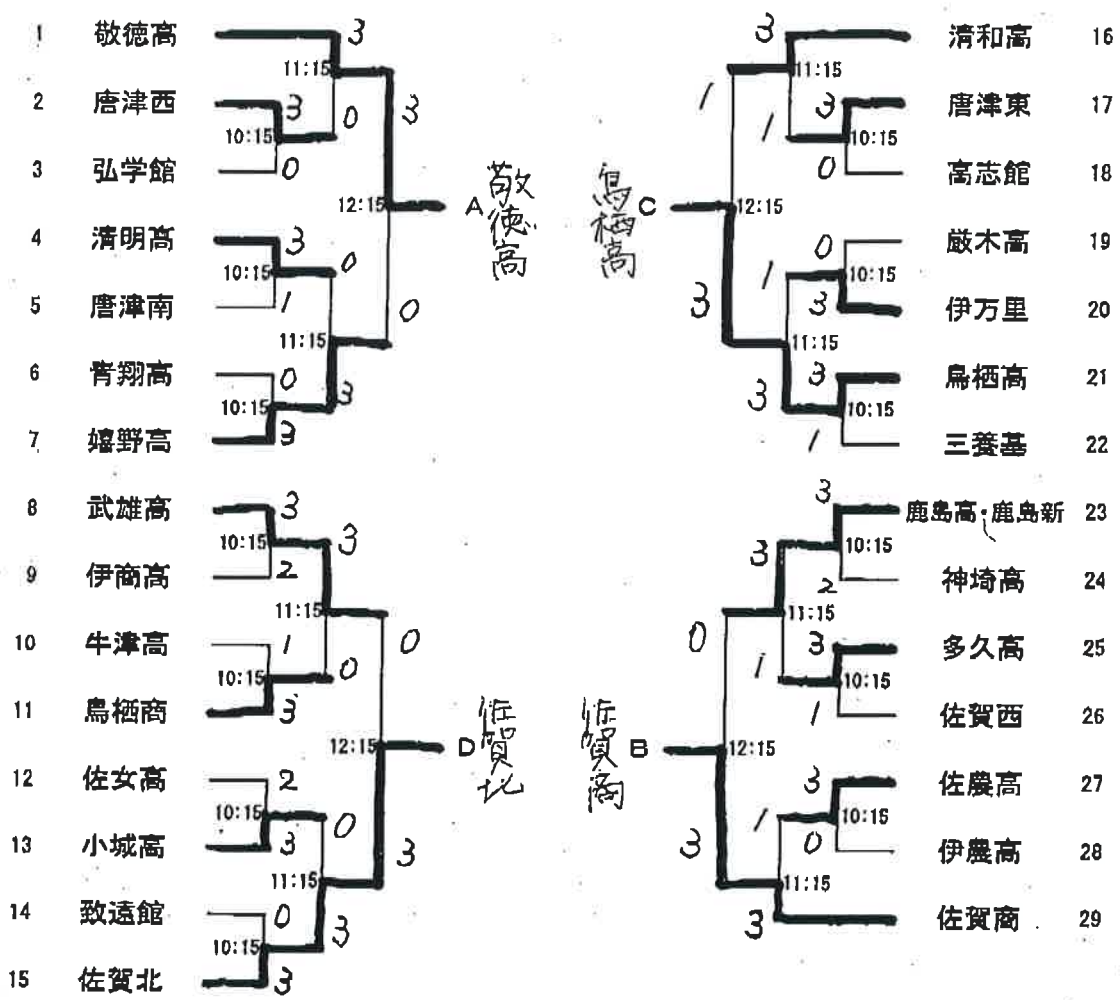

平成30年度 佐賀県高等学校総合体育大会 卓球競技 学校対抗  
 平成30年6月1日(金)～6月3日(日)  
 唐津市文化体育館

女子学校対抗

6月1日(金) 9:00～ 開始式 9:15～ 学校対抗決勝リーグ2回戦まで  
 6月2日(土) 9:00～ 学校対抗決勝リーグ3回戦、個人戦(複)決勝、個人戦(単)1回戦まで  
 6月3日(日) 9:00～ 個人戦(単)決勝まで

決勝リーグ (14:00～)

	校名	敬徳高	佐賀南	鳥栖高	佐賀北	勝敗	順位
A	敬徳高	-	3-0	3-0	3-0	3勝0敗	1
B	佐賀南	0-3	-	3-1	3-2	2勝1敗	2
C	鳥栖高	0-3	1-3	-	2-3	0勝3敗	4
D	佐賀北	0-3	2-3	3-2	-	1勝2敗	3

試合順 第1試合 A対D B対C 第2試合 A対C B対D 第3試合 A対B C対D

平成30年度佐賀県高等学校総合体育大会卓球競技  
女子ダブルス