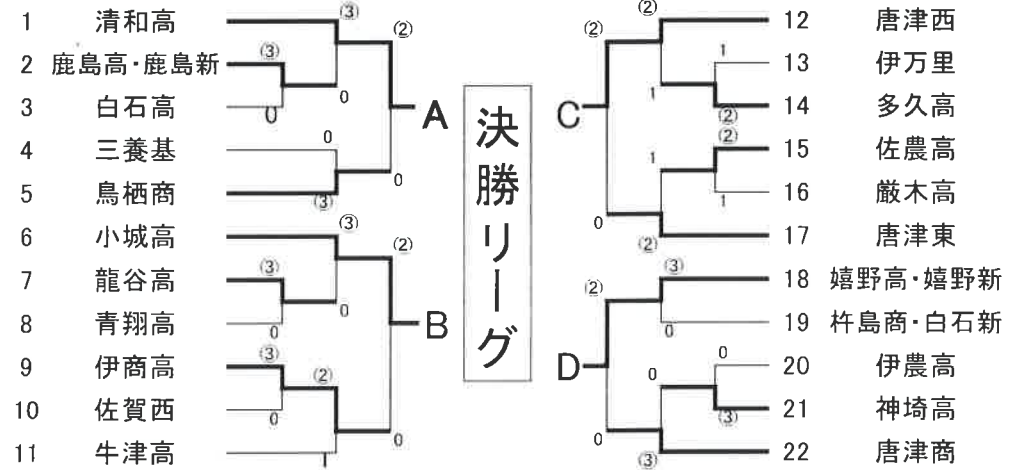

(男子)

(女子)

3組の点取り対抗とし、2点以上得たチームを勝ちとする。但し、初戦は3組とも行う。

決勝リーグ(男子)

	塩工・嬉新	杵商・白新	唐津東	唐津工	勝数	負数	順位
A 塩工・嬉新	-	③	③	③	3	0	1
B 杵商・白新	0	-	1	0	0	3	4
C 唐津東	0	②	-	②	2	1	2
D 唐津工	0	③	1	-	1	2	3

決勝リーグ(女子)

	清和	小城	唐津西	嬉野・嬉新	勝数	負数	順位
A 清和	-	③	③	1	2	1	2
B 小城	0	-	②	1	1	2	3
C 唐津西	0	1	-	0	0	3	4
D 嬉野・嬉新	②	②	③	-	3	0	1

優勝した学校は全国大会出場
準優勝した学校は九州大会出場