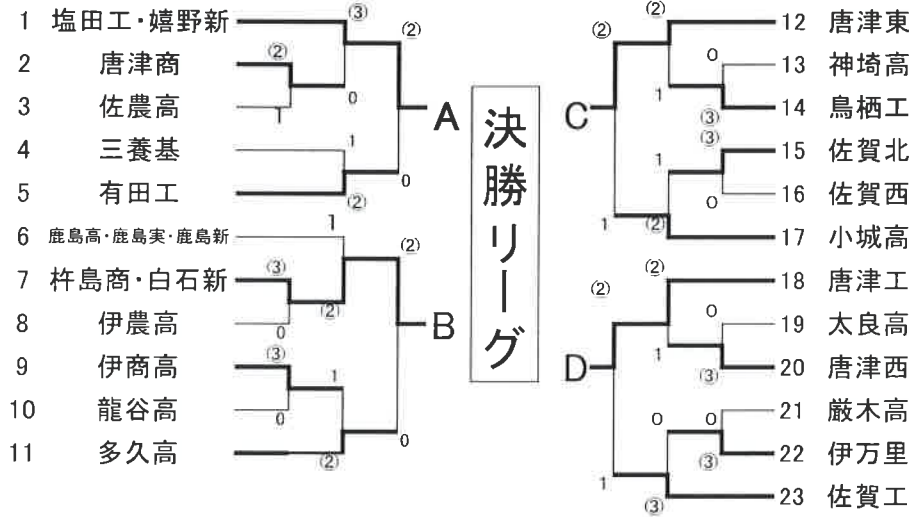

(男子)

(女子)

3組の点取り対抗とし、2点以上得たチームを勝ちとする。但し、初戦は3組とも行う。

決勝リーグ(男子)

	塩工・嬉新	杵商・白新	唐津東	唐津工	勝数	負数	順位
A 塩工・嬉新	-	③	③	③	3	0	1
B 杵商・白新	0	-	1	0	0	3	4
C 唐津東	0	②	-	②	2	1	2
D 唐津工	0	③	1	-	1	2	3

決勝リーグ(女子)

	清和	小城	唐津西	嬉野・嬉新	勝数	負数	順位
A 清和	-	③	③	1	2	1	2
B 小城	0	-	②	1	1	2	3
C 唐津西	0	1	-	0	0	3	4
D 嬉野・嬉新	②	②	③	-	3	0	1

優勝した学校は全国大会出場
準優勝した学校は九州大会出場