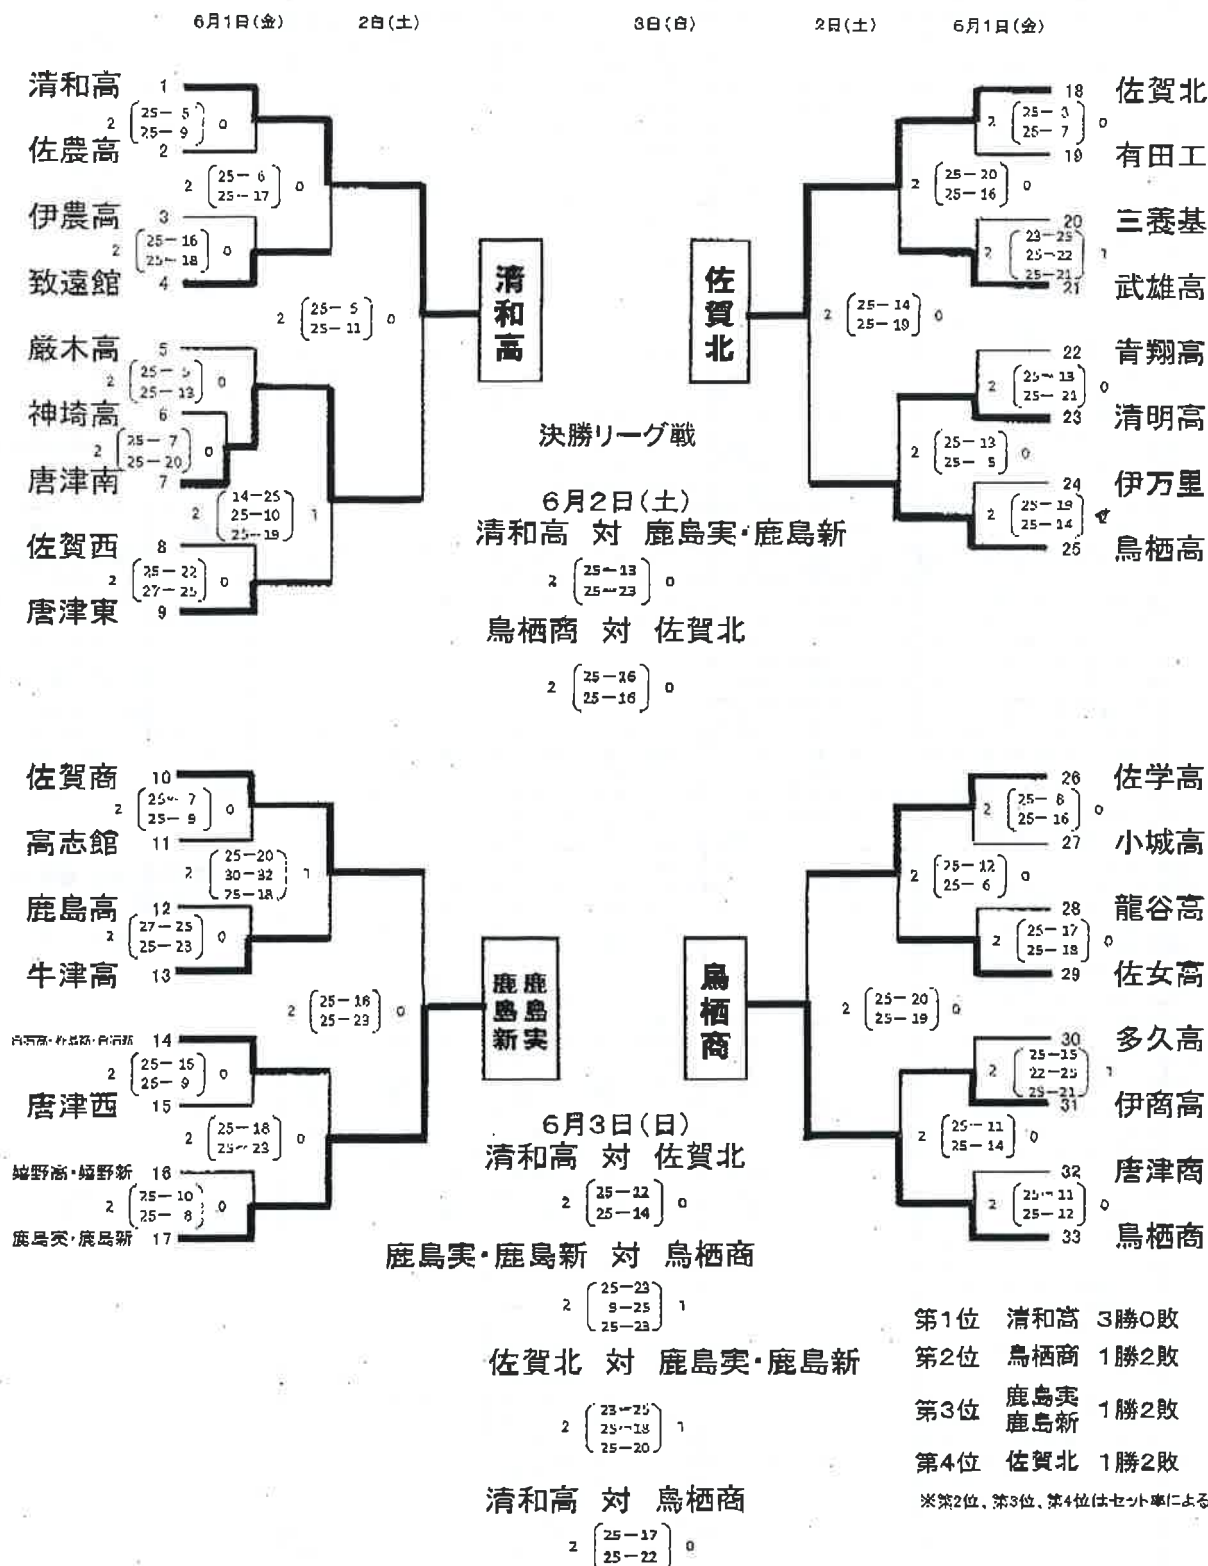

10-1

平成30年度佐賀県高等学校総合体育大会バレーボール競技 結果

【女子】

10-2

大会名(平成30年度 佐賀県高等学校総合体育大会 バレーボール競技)

会場(みやき町中原体育館) 期日 平成 30 年 6 月 3 日(日)

	チーム名	Eコート					チーム名
第1試合	清 和 高	2	25	-	12	0	佐 賀 北
			25	-	14		
				-			
第2試合	鹿 島 新 実	2	25	-	23	1	鳥 栖 商
			9	-	25		
			25	-	23		
第3試合	佐 賀 北	2	23	-	25	1	鹿 島 新 実
			25	-	18		
			25	-	20		
第4試合	清 和 高	2	25	-	17	0	鳥 栖 商
			25	-	22		
				-			

平成30年度佐賀県高等学校総合体育大会バレーボール競技 決勝リーグ試合結果

【女子】

チーム名	佐賀清和	鳥栖商業	佐賀北高	鹿島実新	勝試合数	セット			得失点		順位
						勝	負	率	得 / 失	率	
佐賀清和		○ 2 $\begin{pmatrix} 25-17 \\ 25-22 \\ - \end{pmatrix}$ 0	○ 2 $\begin{pmatrix} 25-12 \\ 25-14 \\ - \end{pmatrix}$ 0	○ 2 $\begin{pmatrix} 25-13 \\ 25-23 \\ - \end{pmatrix}$ 0	3	6	0	6.00	150 / 101	1.49	1
鳥栖商業	× 0 $\begin{pmatrix} 17-25 \\ 22-25 \\ - \end{pmatrix}$ 2		○ 2 $\begin{pmatrix} 25-16 \\ 25-16 \\ - \end{pmatrix}$ 0	× 1 $\begin{pmatrix} 23-25 \\ 25-9 \\ 23-25 \end{pmatrix}$ 2	1	3	4	0.75	160 / 141	1.13	2
佐賀北高	× 0 $\begin{pmatrix} 12-25 \\ 14-25 \\ - \end{pmatrix}$ 2	× 0 $\begin{pmatrix} 16-25 \\ 16-25 \\ - \end{pmatrix}$ 2		○ 2 $\begin{pmatrix} 23-25 \\ 25-18 \\ 25-20 \end{pmatrix}$ 1	1	2	5	0.40	131 / 163	0.80	4
鹿島実新	× 0 $\begin{pmatrix} 13-25 \\ 23-25 \\ - \end{pmatrix}$ 2	○ 2 $\begin{pmatrix} 25-23 \\ 9-25 \\ 25-23 \end{pmatrix}$ 1	× 1 $\begin{pmatrix} 25-23 \\ 18-25 \\ 20-25 \end{pmatrix}$ 2		1	3	5	0.60	158 / 194	0.81	3