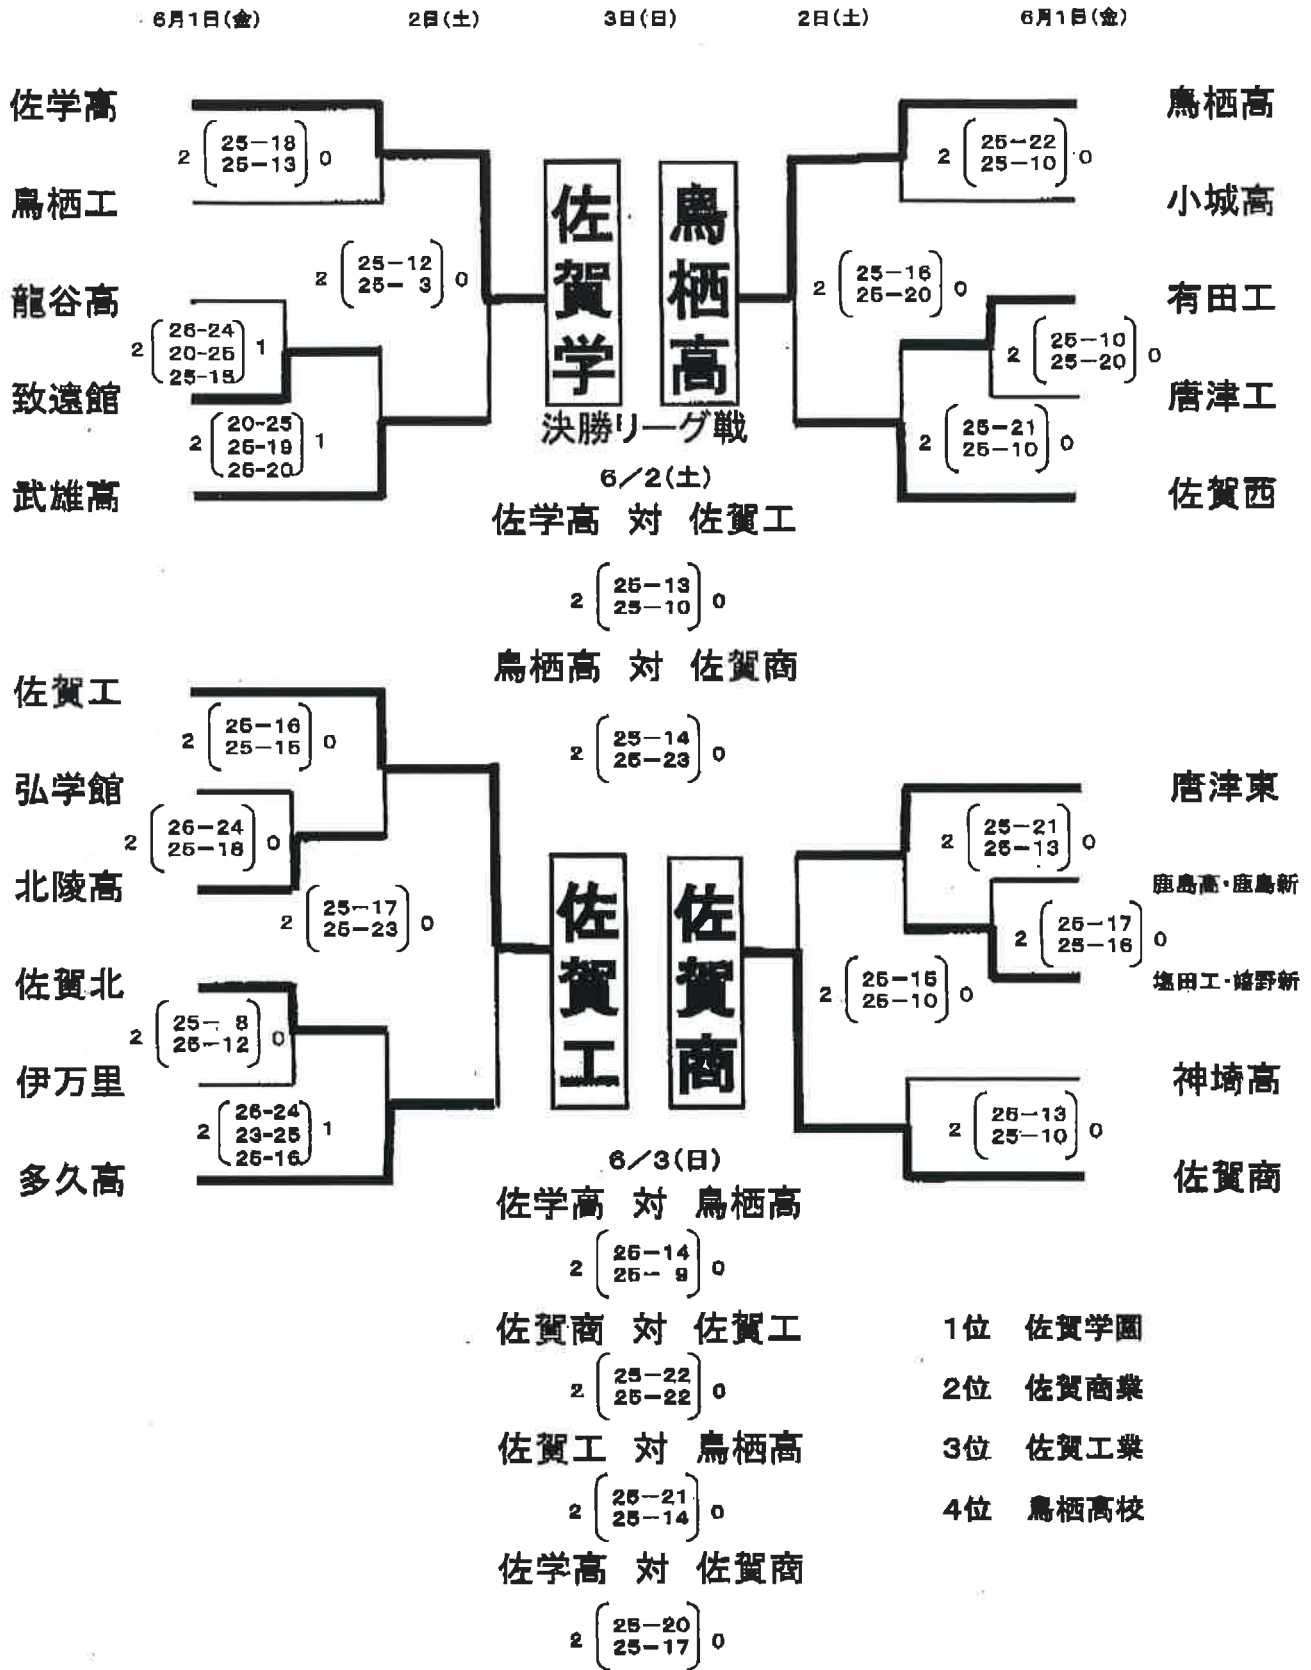

平成30年度佐賀県高等学校総合体育大会バレーボール競技

【男子】

7-2

# 平成30年度佐賀県高等学校総合体育大会バレーボール競技 決勝リーグ試合結果

【男子】

チーム名	佐賀学園	佐賀商業	鳥栖高校	佐賀工業	勝試合数	セット			得失点		順位
						勝	負	率	得 / 失	率	
佐賀学園		○ 2 $\begin{pmatrix} 25-20 \\ 25-17 \\ - \end{pmatrix}$ 0	○ 2 $\begin{pmatrix} 25-14 \\ 25-9 \\ - \end{pmatrix}$ 0	○ 2 $\begin{pmatrix} 25-13 \\ 25-10 \\ - \end{pmatrix}$ 0	3	6	0	6.00	150 / 83	1.81	1
佐賀商業	× 0 $\begin{pmatrix} 20-25 \\ 17-25 \\ - \end{pmatrix}$ 2		○ 2 $\begin{pmatrix} 25-14 \\ 25-23 \\ - \end{pmatrix}$ 0	○ 2 $\begin{pmatrix} 25-22 \\ 25-22 \\ - \end{pmatrix}$ 0	2	4	2	2.00	137 / 131	1.05	2
鳥栖高校	× 0 $\begin{pmatrix} 14-25 \\ 9-25 \\ - \end{pmatrix}$ 2	× 0 $\begin{pmatrix} 14-25 \\ 23-25 \\ - \end{pmatrix}$ 2		× 0 $\begin{pmatrix} 21-25 \\ 14-25 \\ - \end{pmatrix}$ 2	0	0	6	0.00	95 / 150	0.63	4
佐賀工業	× 0 $\begin{pmatrix} 13-25 \\ 10-25 \\ - \end{pmatrix}$ 2	× 0 $\begin{pmatrix} 22-25 \\ 22-25 \\ - \end{pmatrix}$ 2	○ 2 $\begin{pmatrix} 25-21 \\ 25-14 \\ - \end{pmatrix}$ 0		1	2	4	0.50	117 / 135	0.87	3