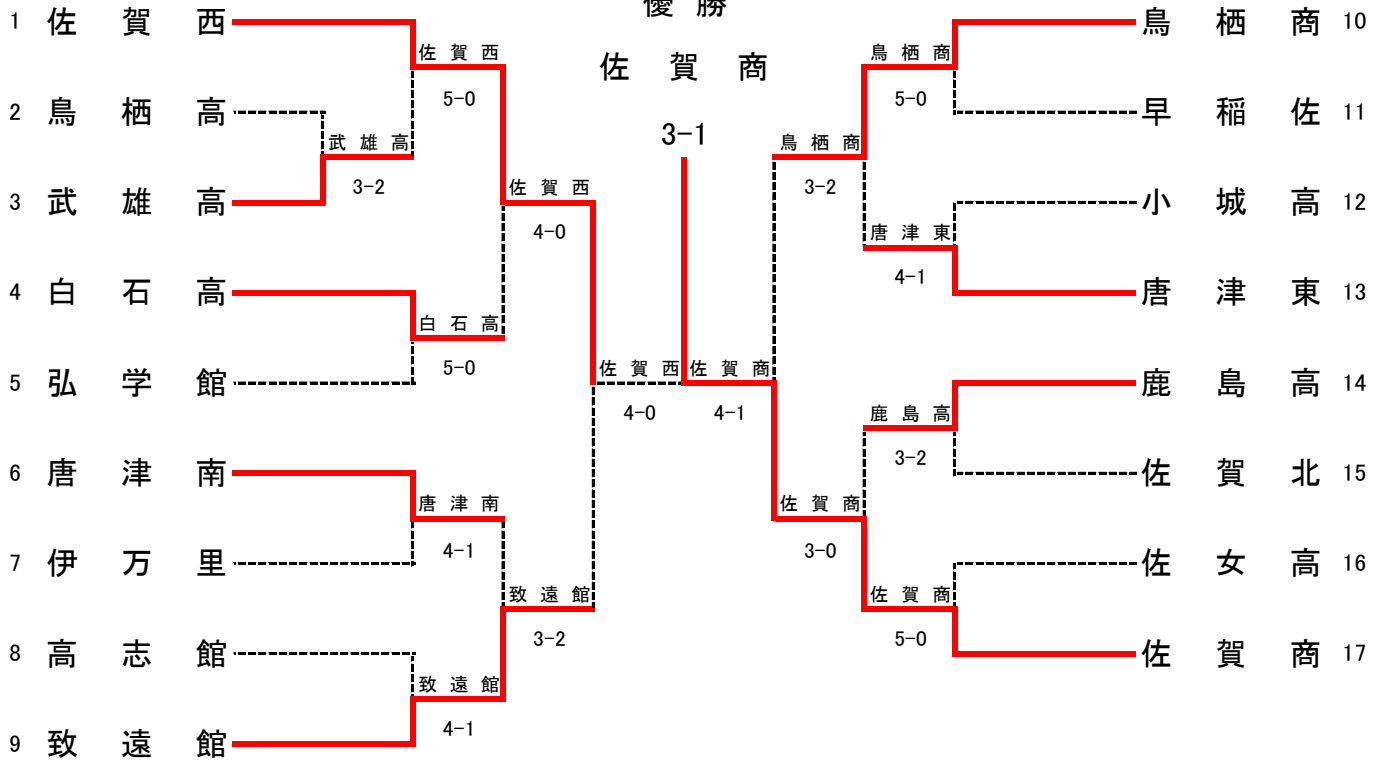

平成30年度 佐賀県高等学校テニス新人大会(兼 第41回全国選抜高校テニス大会佐賀県大会)
10月20, 21日 (於 松浦河畔公園庭球場)

女子団体
優勝