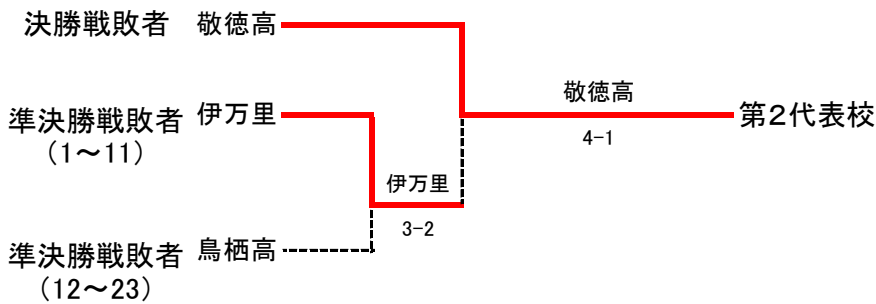

平成30年度 佐賀県高等学校テニス新人大会(兼 第41回全国選抜高校テニス大会佐賀県大会)
10月20, 21日 (於 佐賀県総合運動場庭球場)

男子団体
優勝

◇第2代表決定戦 < メインドロー上で対戦済みの場合は、新たな対戦は行わない >

結果	
1位	早稲田佐賀高校
2位	敬徳高校
3位	伊万里高校
3位	鳥栖高校

男子団体戦対戦表

1R1	3	武雄高	4-1	東明館	2
S1		山口 颯太②	57	服部 紘平①	
D1		福井 晴喜① 溝上 陽太②	60	江口 琉泰① 木村 光太郎①	
S2		山崎 諒平①	61	水城 彰祐②	
D2		廣 大樹② 大西 琉成②	62	中吉 憲聖① 手島 悦士①	
S3		下田 雄太郎②	61	古賀 一圭②	