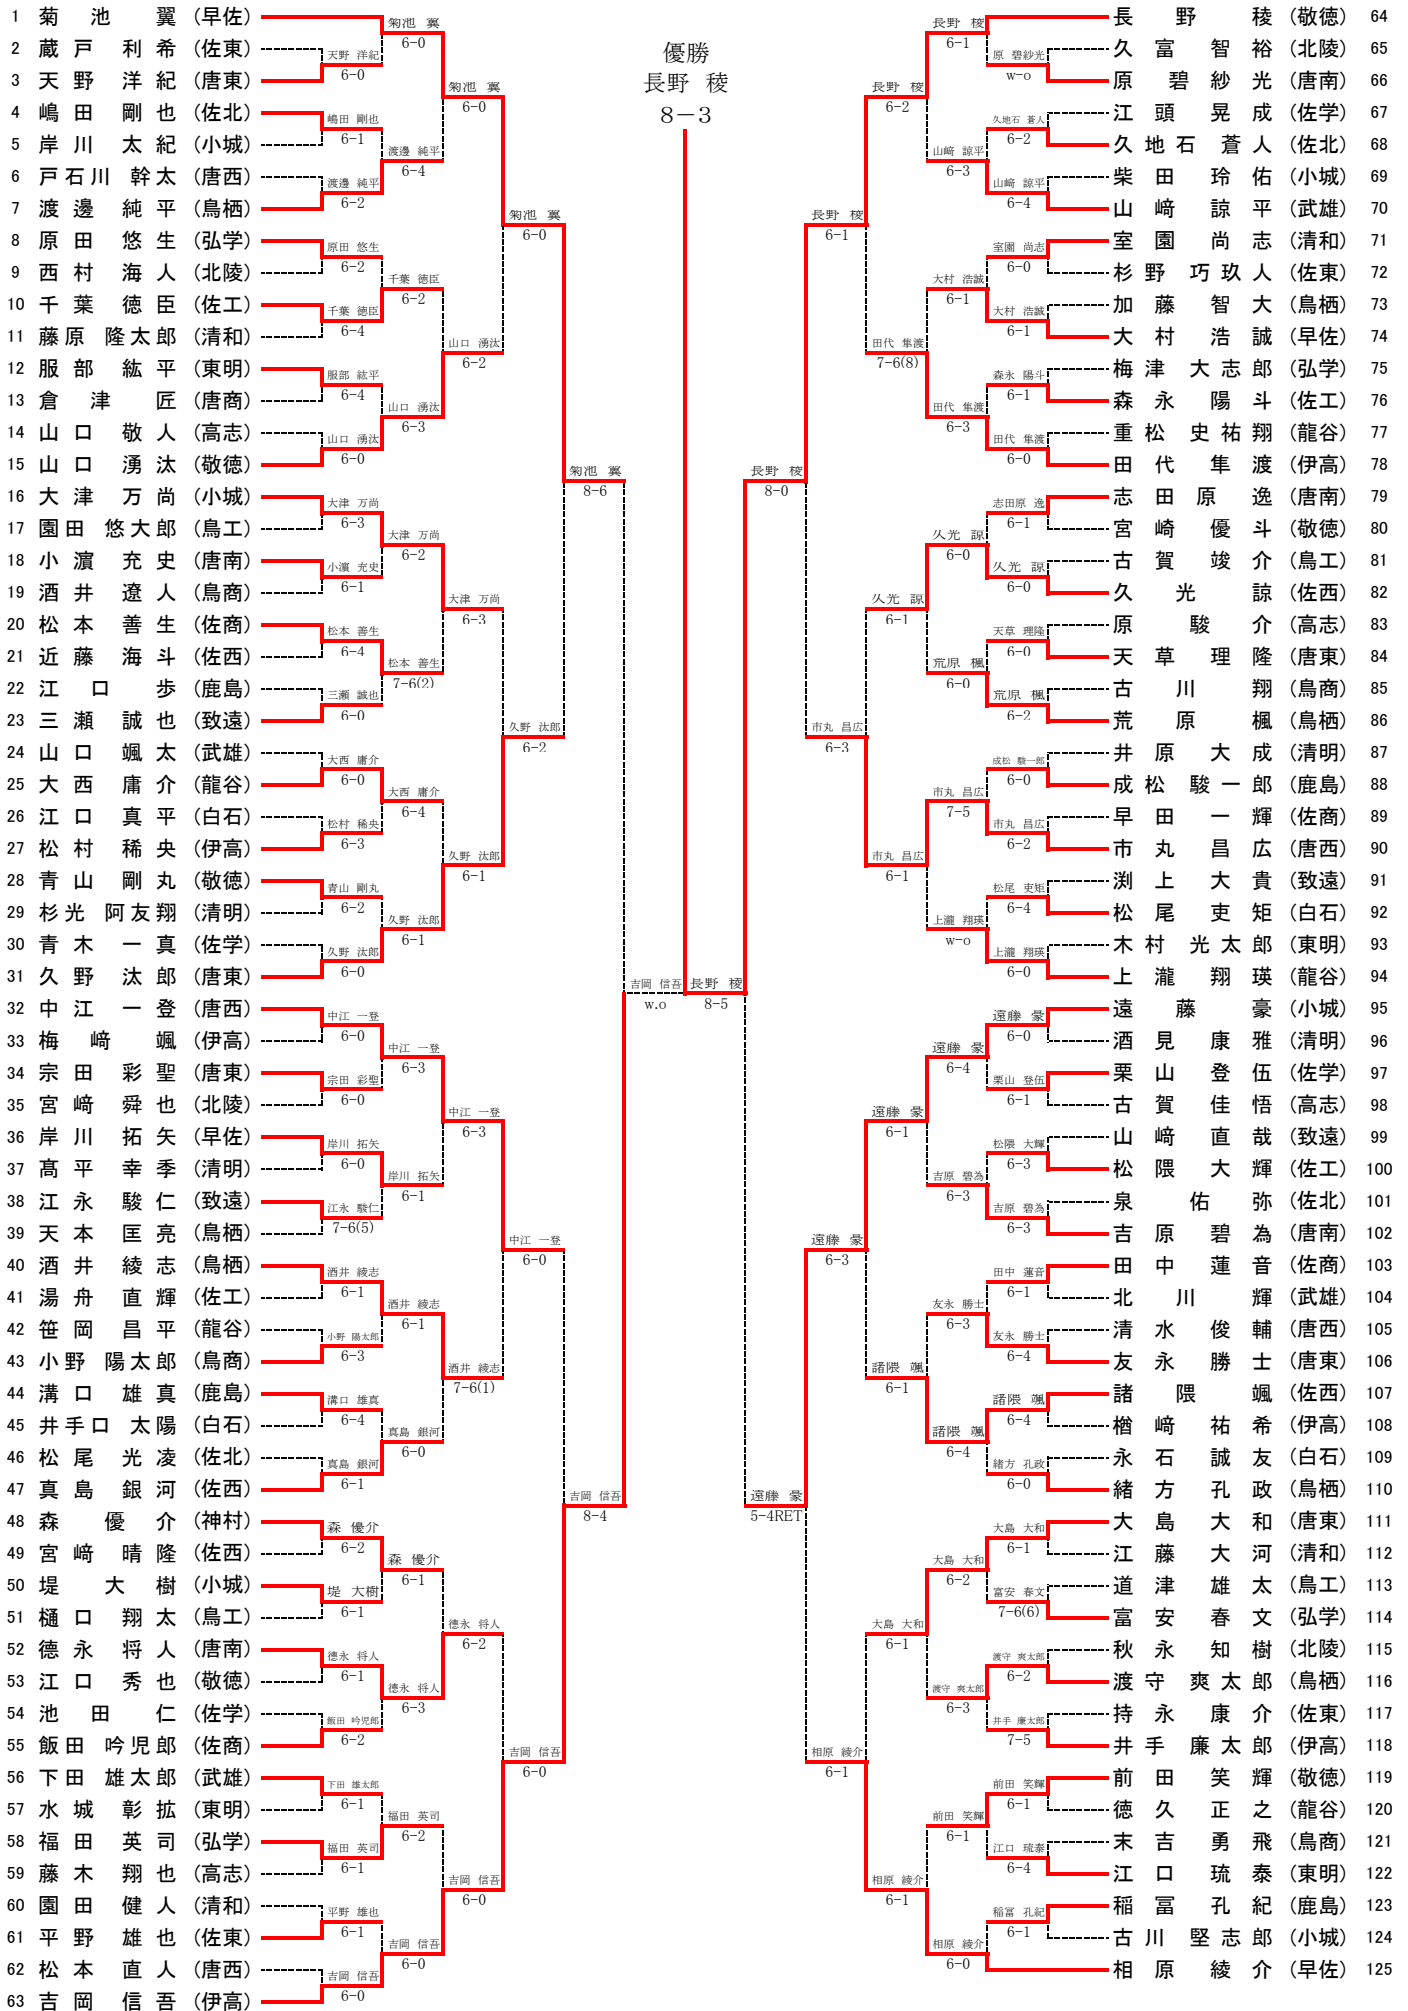

男子シングルス

男子ダブルス

順位	選手名	所属	対戦相手	スコア	備考
1	池原綾	(早佐)	菊池・相原	6-0	
2	翼介	(佐工)	江副・小山	6-1	
3	好光	(唐南)	菊池・相原	6-0	
4	善雄	(佐商)	松本・瀬上	6-1	
5	巧廉	(佐東)	菊池・相原	6-2	
6	村西	(伊高)	井手・松村	6-4	
7	史祐	(龍谷)	渡上・下田	6-1	
8	陽太	(武雄)	友永・杉山	6-0	
9	史誠	(白石)	松尾・永石	6-4	
10	直良	(致遠)	友永・杉山	6-4	
11	勝竜	(唐東)	緒方・酒井	w.o.	
12	孔綾	(鳥栖)	緒方・酒井	6-0	
13	大光	(北陵)	松尾・青山	6-3	
14	孝一	(佐北)	緒方・酒井	7-6(0)	
15	陽太郎	(鹿島)	成松・溝口	6-1	
16	吉川	(鳥商)	緒方・酒井	7-5	
17	川水	(敬徳)	江口・宮崎	6-4	
18	若松	(唐西)	遠藤・大津	6-1	
19	翔太	(佐西)	若山・若松	6-0	
20	中藤	(佐学)	遠藤・大津	6-1	
21	大和	(小城)	大島・天草	6-0	
22	友紘	(唐東)	大島・天草	6-0	
23	修ヶ	(白石)	岸川・山本	6-3	
24	阿智	(高志)	大島・天草	6-3	
25	悠大	(清明)	井原・杉光	6-2	
26	悠太	(鳥工)	大島・天草	6-1	
27	光太	(小城)	久光・伊藤	6-4	
28	寛紘	(佐西)	久光・伊藤	6-2	
29	賀田	(東明)	久光・伊藤	6-2	
30	大志	(弘学)	原田・梅津	6-2	
31	祐海	(伊高)	原田・梅津	6-0	
32	富智	(北陵)	大島・天草	6-2	
33	純登	(鳥栖)	荒原・渡邊	7-5	
34	栗田	(佐学)	室園・藤原	6-3	
35	原隆	(清和)	志田原・小瀬	6-0	
36	三井	(致遠)	三瀬・井上	6-1	
37	松崎	(唐東)	志田原・小瀬	6-4	
38	田口	(唐南)	志田原・小瀬	7-5	
39	大	(鹿島)	下田・江口	6-4	
40	西内	(武雄)	中江・市丸	6-0	
41	鈴内	(敬徳)	内田・伊藤	6-0	
42	藤江	(佐商)	中江・市丸	6-0	
43	丸	(唐西)	中江・市丸	6-0	

優勝
真島・諸隈
8-5

順位	選手名	所属	対戦相手	スコア	備考
44	長前	(敬徳)	長野・前田	6-0	
45	田岡	(龍谷)	横石・岸川	w-o	
46	川本	(武雄)	長野・前田	6-2	
47	山中	(唐西)	松本・杉山	6-0	
48	木岡	(清和)	長野・前田	6-2	
49	安田	(高志)	大村・森	6-0	
50	村	(弘学)	大村・森	6-4	
51	田	(早佐)	大村・森	6-2	
52	田	(唐東)	大村・森	6-1	
53	田	(鳥工)	大村・森	6-1	
54	田	(佐工)	大村・森	6-1	
55	田	(唐南)	大村・森	6-1	
56	田	(小城)	大村・森	7-6(5)	
57	田	(佐商)	大村・森	6-1	
58	田	(鳥栖)	大村・森	6-0	
59	田	(佐東)	大村・森	6-0	
60	田	(佐北)	大村・森	6-0	
61	田	(神村)	大村・森	6-3	
62	田	(佐学)	大村・森	6-4	
63	田	(鳥商)	大村・森	6-0	
64	田	(伊高)	大村・森	6-0	
65	田	(佐西)	大村・森	6-0	
66	田	(伊高)	大村・森	6-1	
67	田	(鳥工)	大村・森	7-5	
68	田	(鹿島)	大村・森	7-5	
69	田	(佐工)	大村・森	7-5	
70	田	(佐北)	大村・森	7-5	
71	田	(清明)	大村・森	6-0	
72	田	(東明)	大村・森	6-0	
73	田	(早佐)	大村・森	6-2	
74	田	(鳥栖)	大村・森	6-2	
75	田	(龍谷)	大村・森	6-4	
76	田	(敬徳)	大村・森	7-5	
77	田	(鳥商)	大村・森	6-3	
78	田	(致遠)	大村・森	6-3	
79	田	(高志)	大村・森	6-3	
80	田	(佐西)	大村・森	6-1	
81	田	(北陵)	大村・森	6-2	
82	田	(白石)	大村・森	7-6(8)	
83	田	(弘学)	大村・森	6-2	
84	田	(唐西)	大村・森	7-5	
85	田	(小城)	大村・森	6-2	
86	田	(唐東)	大村・森	6-2