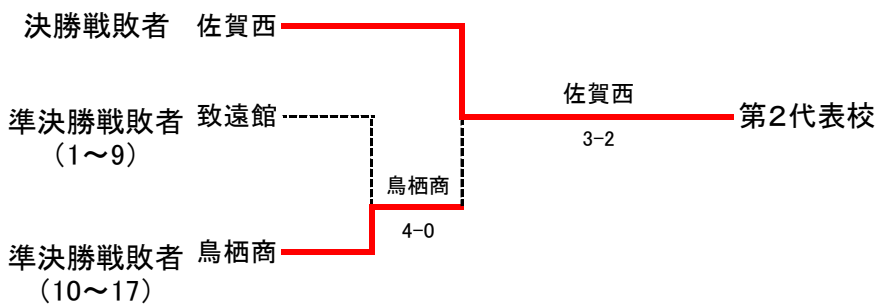

◇第2代表決定戦 < メインドロー上で対戦済みの場合は、新たな対戦は行わない >