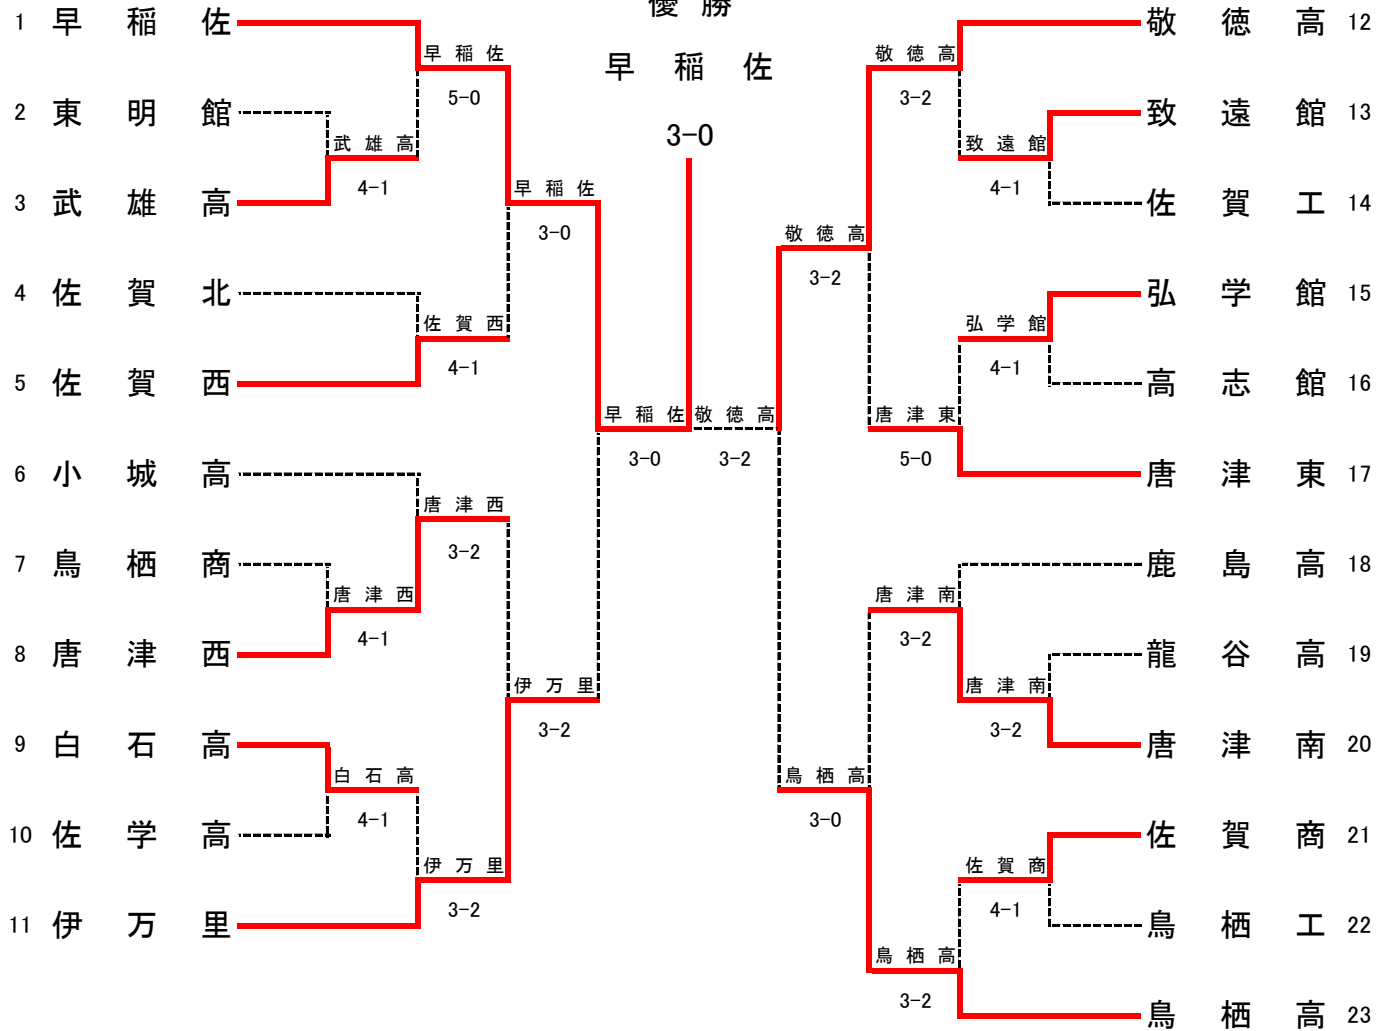

平成30年度 佐賀県高等学校テニス新人大会(兼 第41回全国選抜高校テニス大会佐賀県大会)
10月20, 21日 (於 佐賀県総合運動場庭球場)

男子団体
優勝

◇第2代表決定戦 < メインドロー上で対戦済みの場合は、新たな対戦は行わない >

結果	
1位	早稲田佐賀高校
2位	敬徳高校
3位	伊万里高校
3位	鳥栖高校

男子団体戦対戦表

1R1	3	武雄高	4-1	東明館	2
S1		山口 颯太②	57	服部 紘平①	
D1		福井 晴喜① 溝上 陽太②	60	江口 琉泰① 木村 光太郎①	
S2		山崎 諒平①	61	水城 彰祐②	
D2		廣 大樹② 大西 琉成②	62	中吉 憲聖① 手島 悦士①	
S3		下田 雄太郎②	61	古賀 一圭②	