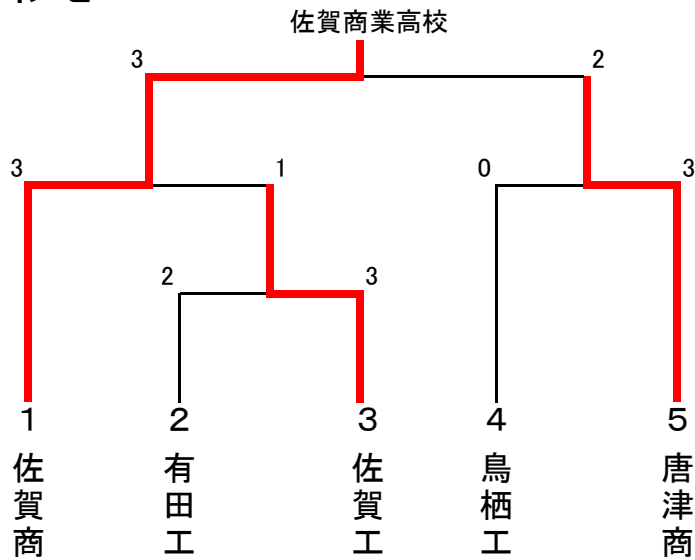

卓 球

前年度優勝校 : 男子 - 佐賀商
女子 - 伊商高

競 技 役 員

競技委員長	荒木 信幸(佐商)
総務委員長	秀島 洋(唐工)
進行主任	八田 学(清和)
進行委員	村田 昭彦(唐商)
進行委員	淵野 達郎(佐商)
進行委員	弘田 健治(佐工)
審判長	弘田 健治(佐工)
会場主任	平河 良明(佐北)
会場委員	淵野 達郎(佐商)
会場委員	八田 学(清和)
記録主任	村田 昭彦(唐商)
審判員	佐賀商高
救護	西田 道枝(有工)
補助員	佐賀商高

組 み 合 わ せ

《男子団体》

《女子団体》