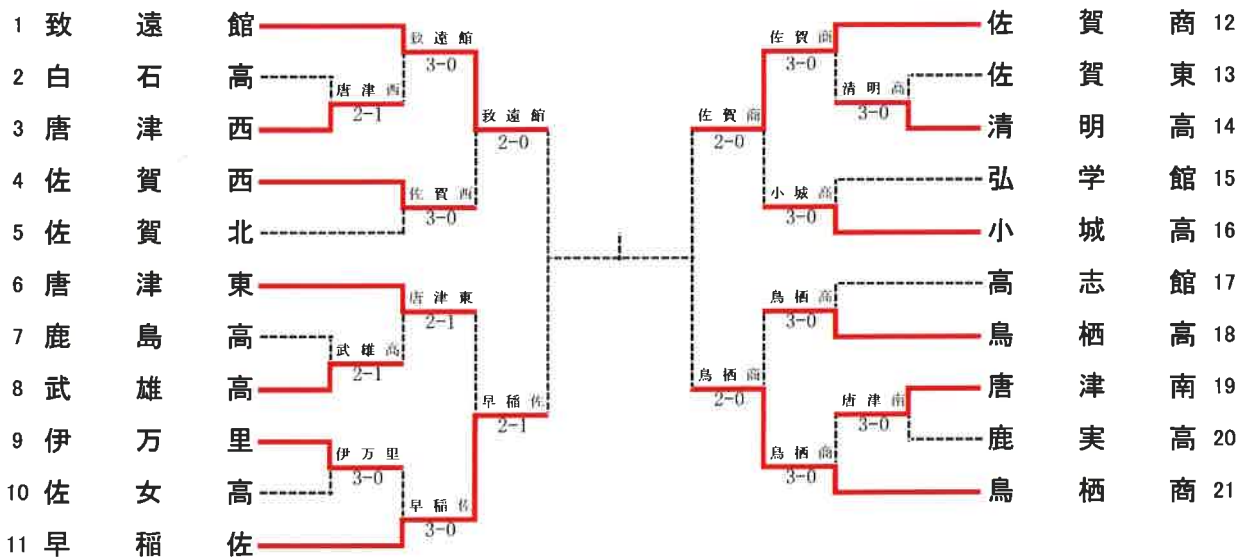

テニス男子団体戦

◇第2代表決定戦 < メインドロー上で対戦済みの場合は、新たな対戦は行わない >

テニス女子団体戦

◇第2代表決定戦 < メインドロー上で対戦済みの場合は、新たな対戦は行わない >

テニス女子団体対戦表

1R1	3	唐津西	2-1	白石高	2
D		通山 ありさ③ 市丸 知加子③	46	一ノ瀬 慧③ 山室 真希②	
S1		吉開 華子②	64	森 架奈子③	
S2		市丸 佳奈②	62	岩丸 綾花②	

1R2	8	武雄高	2-1	鹿島高	7
D		川原 紀春③ 野田 みなみ③	61	白石 ひかり② 辻 琴羽②	
S1		碓 由佳子③	61	副島 楓華②	
S2		栗山 沙希③	36	江口 小晴②	

1R3	9	伊万里	3-0	佐女高	10
D		古川 照子③ 鶴田 月子①	61	本山 優希② 岸川 未那美②	
S1		高岸 萌③	76(6)	江頭 すず①	
S2		小柳 文乃③	63	久野 風花②	