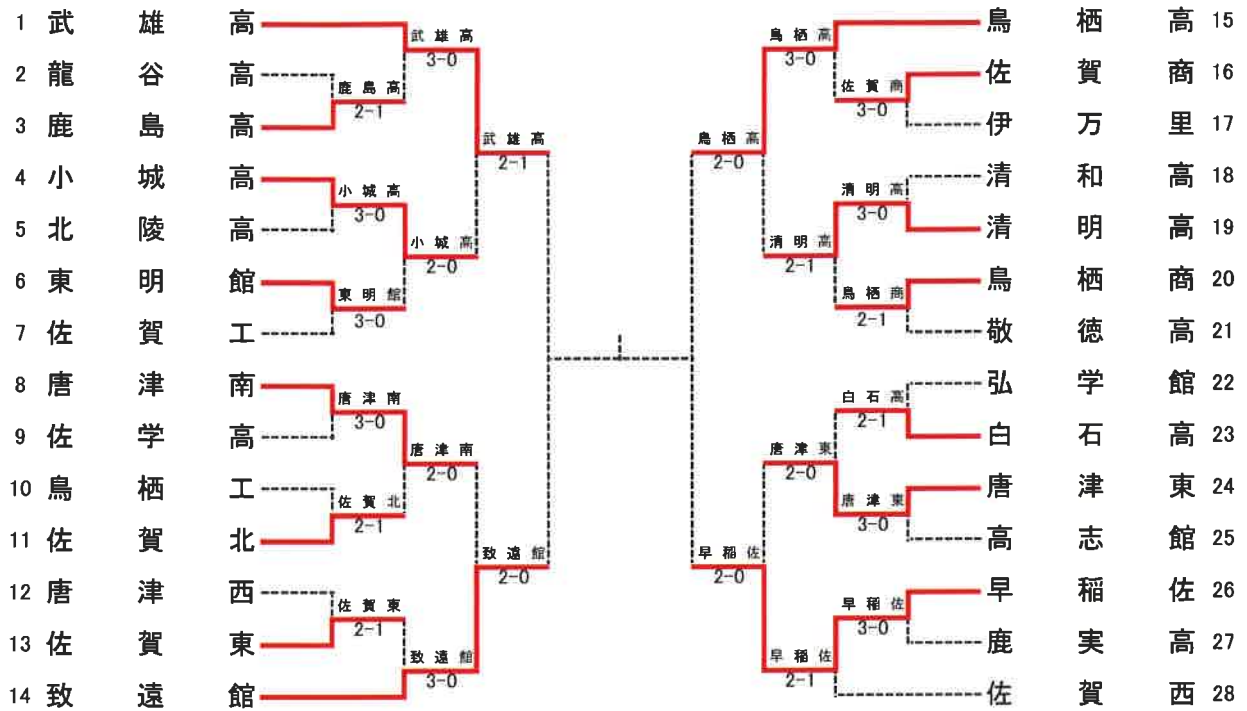

テニス男子団体戦

◇第2代表決定戦 < メインドロー上で対戦済みの場合は、新たな対戦は行わない >

テニス女子団体戦

◇第2代表決定戦 < メインドロー上で対戦済みの場合は、新たな対戦は行わない >

テニス女子団体対戦表

1R1	3	唐津西	2-1	白石高	2
D		通山 ありさ③ 市丸 知加子③	46	一ノ瀬 慧③ 山室 真希②	
S1		吉開 華子②	64	森 架奈子③	
S2		市丸 佳奈②	62	岩丸 綾花②	

1R2	8	武雄高	2-1	鹿島高	7
D		川原 紀春③ 野田 みなみ③	61	白石 ひかり② 辻 琴羽②	
S1		碓 由佳子③	61	副島 楓華②	
S2		栗山 沙希③	36	江口 小晴②	

1R3	9	伊万里	3-0	佐女高	10
D		古川 照子③ 鶴田 月子①	61	本山 優希② 岸川 未那美②	
S1		高岸 萌③	76(6)	江頭 すず①	
S2		小柳 文乃③	63	久野 風花②	