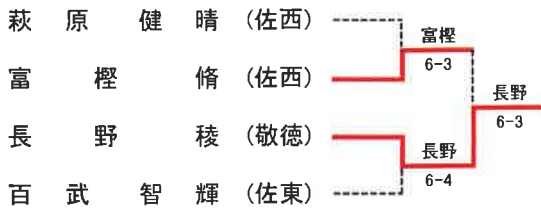

男子シングルス順位決定戦

【5, 6位決定戦】