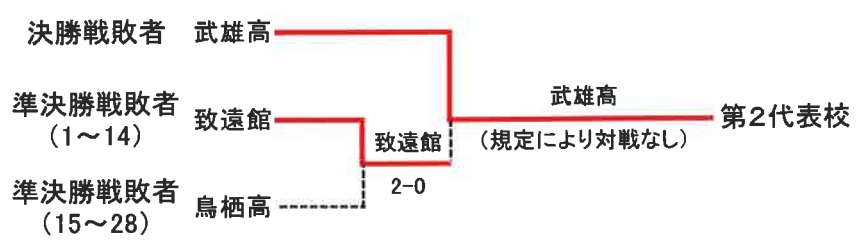

平成29年度 佐賀県高等学校総合体育大会テニス競技

6月2日～6月4日(於 佐賀県総合運動場庭球場)

男子団体

◇第2代表決定戦 < メインドロー上で対戦済みの場合は、新たな対戦は行わない >

結果	
1位	早稲田佐賀高校
2位	武雄高校
3位	致遠館高校
3位	鳥栖高校

テニス男子団体対戦表

1R1	3	鹿島高	2-1	龍谷高	2
D		武富 玲大③ 外尾 慎吾②	62	牟田 健人② 西村 祐輝②	
S1		梁井 啓翔③	36	仲村 裕太②	
S2		藤井 尚樹②	62	上瀧 翔瑛①	