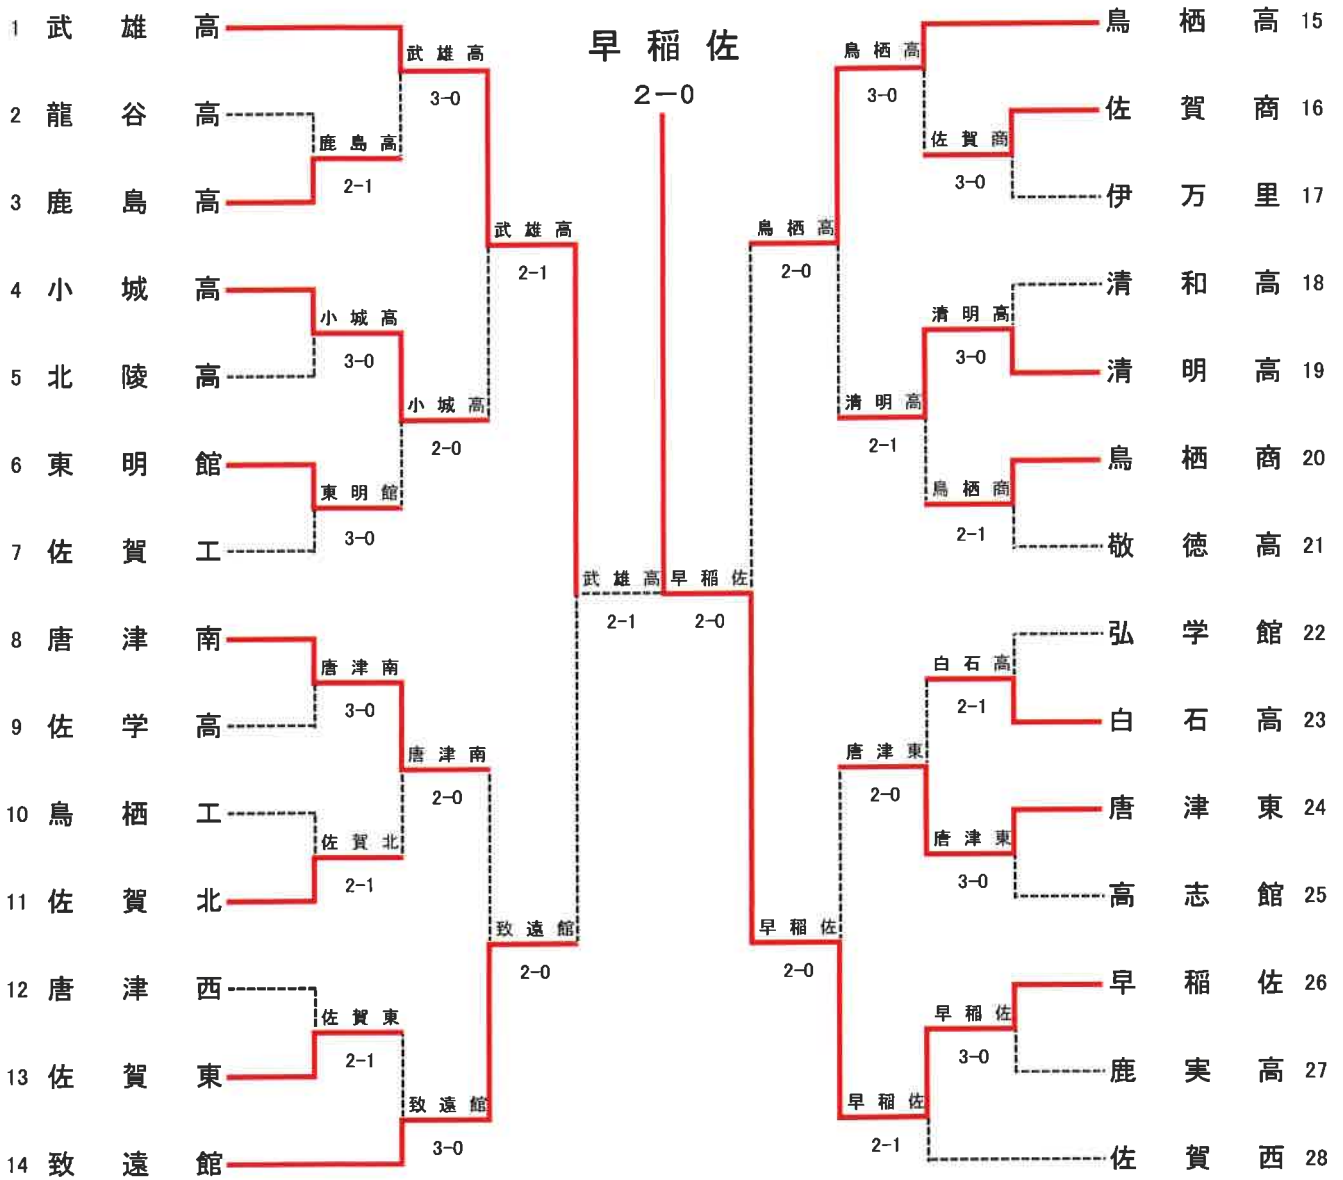

平成29年度 佐賀県高等学校総合体育大会テニス競技

6月2日～6月4日(於 佐賀県総合運動場庭球場)

男子団体

◇第2代表決定戦 < メインドロー上で対戦済みの場合は、新たな対戦は行わない >

結果	
1位	早稲田佐賀高校
2位	武雄高校
3位	致遠館高校
3位	鳥栖高校

テニス男子団体対戦表

1R1	3	鹿島高	2-1	龍谷高	2
D		武富 玲大③ 外尾 慎吾②	62	牟田 健人② 西村 祐輝②	
S1		梁井 啓翔③	36	仲村 裕太②	
S2		藤井 尚樹②	62	上瀧 翔瑛①	

1R2	4	小城高	3-0	北陵高	5
D		菊池 拓哉③ 貞島 克哉②	61	永田 綾斗③ 江頭 洋希③	
S1		下平 恭輔②	61	掛林 勇斗③	
S2		北村 太一②	63	久保 将人③	

1R3	6	東明館	3-0	佐賀工	7
D		服部 龍平③ 栗原 正悟③	64	江副 良① 松隈 大輝①	
S1		枝光 輝③	63	千葉 徳臣①	
S2		早田 寛弘③	60	湯舟 直輝①	

1R4	8	唐津南	3-0	佐学高	9
D		橋本 和輝③ 渡邊 和磨③	60	藤光 亮平② 江口 優磨②	
S1		波多江 祐直③	61	小楠 紘平③	
S2		穴井 哲平②	60	小副川 尚斗②	

1R5	11	佐賀北	2-1	鳥栖工	10
D		馬渡 耕汰③ 福井 光貴③	67(10)	酒井 大輔② 木下 侑飛②	
S1		安藤 直起②	62	寺門 拓海②	
S2		久米 淳弥②	75	永淵 響輝③	

1R6	13	佐賀東	2-1	唐津西	12
D		笠原 悠弥③ 森 太我③	63	本田 英志③ 小野 聖也③	
S1		百武 智輝③	75	水上 敬海③	
S2		井原 海斗②	36	岡本 雄也③	