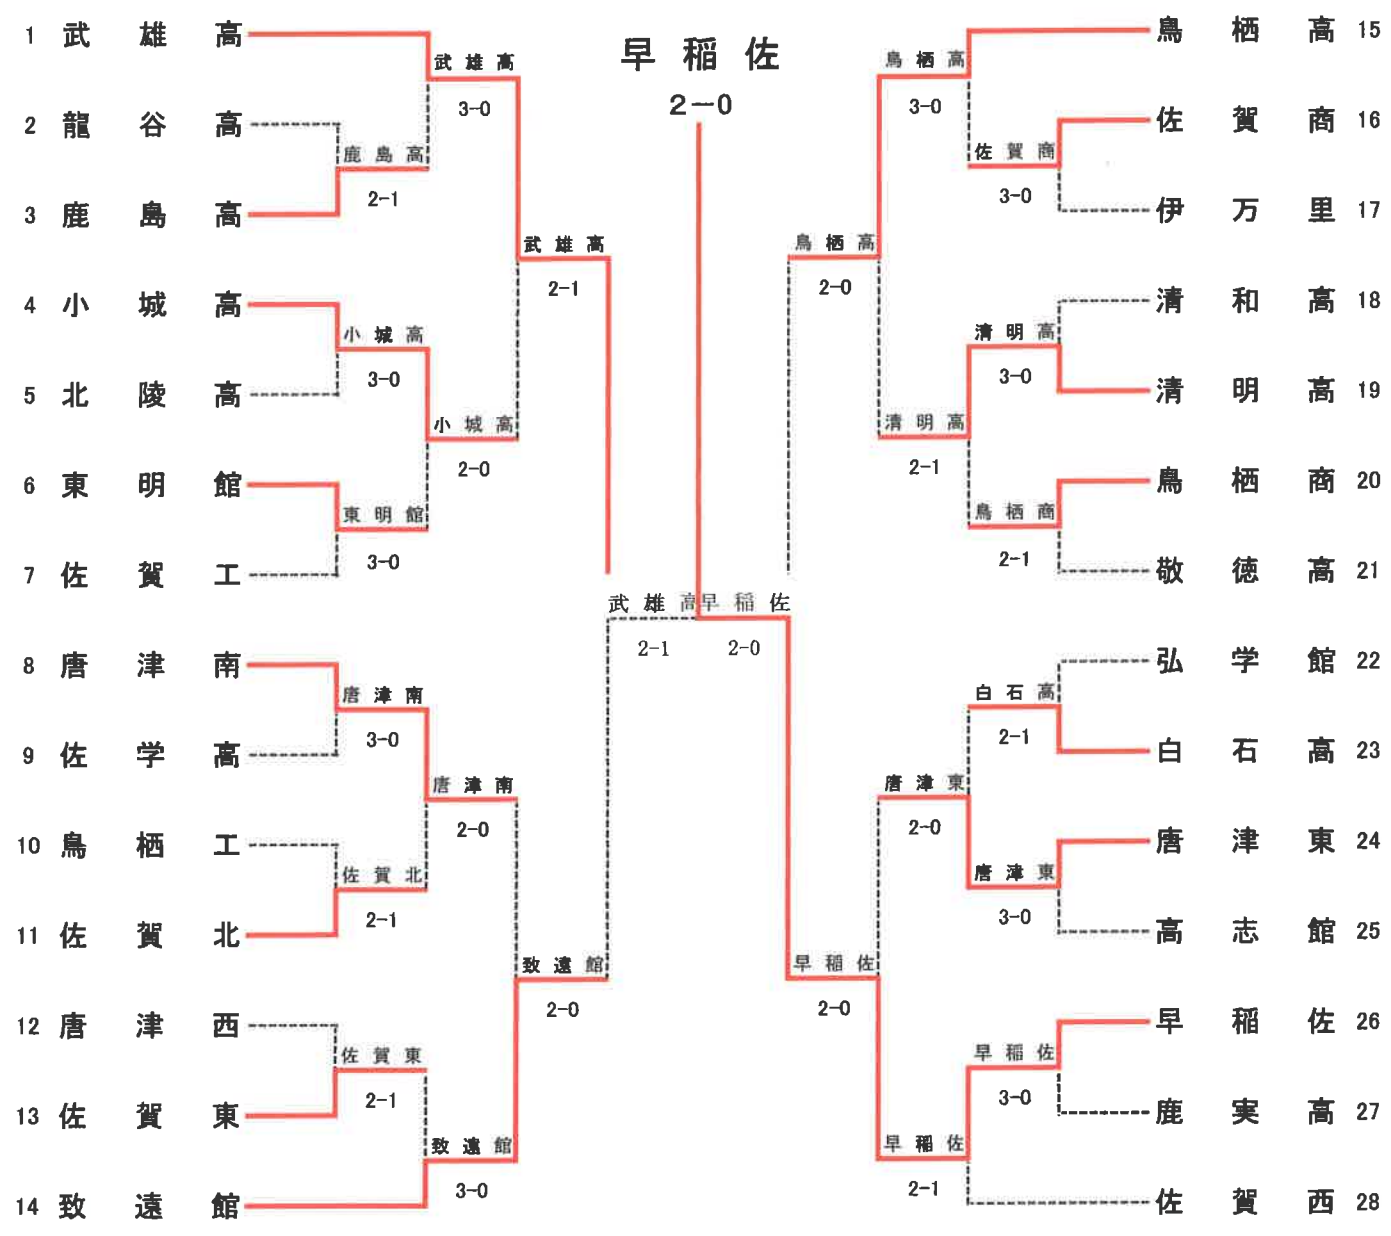

平成29年度 佐賀県高等学校総合体育大会テニス競技

6月2日～6月4日(於 佐賀県総合運動場庭球場)

男子団体

テニス男子団体対戦表

1R1	3	鹿島高	2-1	龍谷高	2
D		武富 玲大③ 外尾 慎吾②	62	牟田 健人② 西村 祐輝②	
S1		梁井 啓翔③	36	仲村 裕太②	
S2		藤井 尚樹②	62	上瀧 翔球①	
1R2	4	小城高	3-0	北陵高	5
D		菊池 拓哉③ 貞島 克哉②	61	永田 綾斗③ 江頭 洋希③	
S1		下平 恭輔②	61	掛林 勇斗③	
S2		北村 太一②	63	久保 将人③	
1R3	6	東明館	3-0	佐賀工	7
D		服部 龍平③ 栗原 正悟③	64	江副 良① 松隈 大輝①	
S1		枝光 輝③	63	千葉 徳臣①	
S2		早田 寛弘③	60	湯舟 直輝①	
1R4	8	唐津南	3-0	佐学高	9
D		橋本 和輝③ 渡邊 和磨③	60	藤光 亮平② 江口 優磨②	
S1		波多江 祐直③	61	小楠 紘平③	
S2		穴井 哲平②	60	小副川 尚斗②	
1R5	11	佐賀北	2-1	鳥栖工	10
D		馬渡 耕汰③ 福井 光貴③	67(10)	酒井 大輔② 木下 侑飛②	
S1		安藤 直起②	62	寺門 拓海②	
S2		久米 淳弥②	75	永淵 響輝③	
1R6	13	佐賀東	2-1	唐津西	12
D		笠原 悠弥③ 森 太我③	63	本田 英志③ 小野 聖也③	
S1		百武 智輝③	75	水上 敬海③	
S2		井原 海斗②	36	岡本 雄也③	
1R7	16	佐賀商	3-0	伊万里	17
D		山下 晃樹③ 黒田 徹②	75	北嶋 瑞紀② 中島 瑛穂③	
S1		徳田 皓亮③	63	吉岡 信吾①	
S2		山岡 諒也③	62	宗 滉②	
1R8	19	清明高	3-0	清和高	18
D		志岐 勇紀② 南 勇介②	62	室園 尚志① 藤原 龍太郎①	
S1		松尾 星希②	75	宇都宮 亮太③	
S2		中原 峻太③	61	坂本 航基②	
1R9	20	鳥栖商	2-1	敬徳高	21
D		大田 朋幸③ 前田 直樹③	63	山口 湧汰① 江口 秀也①	
S1		田中 和人③	46	長野 稜①	
S2		才津 優人③	61	池田 宥太③	
1R10	23	白石高	2-1	弘学館	22
D		横田 啓至③ 平山 翔太郎③	63	猿渡 俊② 田中 健太郎③	
S1		永松 巧③	76(5)	鳥取 靖也③	
S2		稲富 太紀②	57	奥村 雄樹②	
1R11	24	唐津東	3-0	高志館	25
D		谷口 由隆③ 北島 光将③	62	大坪 優斗③ 福田 愛樹③	
S1		中村 光希③	60	牛島 柊作②	
S2		溝上 左久良③	60	田中 隆斗③	
1R12	26	早稲佐	3-0	鹿実高	27
D		山田 航世③ 伊東 遥希③	62	松尾 奎吾③ 田中 樹②	
S1		半藤 伯馬②	60	福田ハトリック②	
S2		鈴木 開斗③	60	川原 玖士②	
2R1	1	武雄高	3-0	鹿島高	3
D		吉村 一輝③ 中村 勇介③	61	武富 玲大③ 外尾 慎吾②	
S1		中島 琉③	61	梁井 啓翔③	
S2		副島 大誠②	63	藤井 尚樹②	
2R2	4	小城高	2-0	東明館	6
D		菊池 拓哉③ 貞島 克哉②	62	服部 龍平③ 栗原 正悟③	
S1		下平 恭輔②	75	枝光 輝③	
S2		北村 太一②	打切	早田 寛弘③	
2R3	8	唐津南	2-0	佐賀北	11
D		橋本 和輝③ 渡邊 和磨③	66	馬渡 耕汰③ 福井 光貴③	
S1		波多江 祐直③	62	安藤 直起②	
S2		穴井 哲平②	63	久米 淳弥②	
2R4	14	致遠館	3-0	佐賀東	13
D		香月 優都② 石橋 俊介②	62	笠原 悠弥③ 森 太我③	
S1		岡村 宙海②	62	百武 智輝③	
S2		南里 昌哉③	64	伊東 省吾③	
2R5	15	鳥栖高	3-0	佐賀商	16
D		井手 直明③ 酒井 拓海③	61	山下 晃樹③ 黒田 徹②	
S1		佐藤 涼③	61	徳田 皓亮③	
S2		広滝 恭大③	64	山岡 諒也③	
2R6	19	清明高	2-1	鳥栖商	20
D		志岐 勇紀② 山崎 瑛仁②	36	大田 朋幸③ 前田 直樹③	
S1		松尾 星希②	60	田中 和人③	
S2		中原 峻太③	76(1)	才津 優人③	