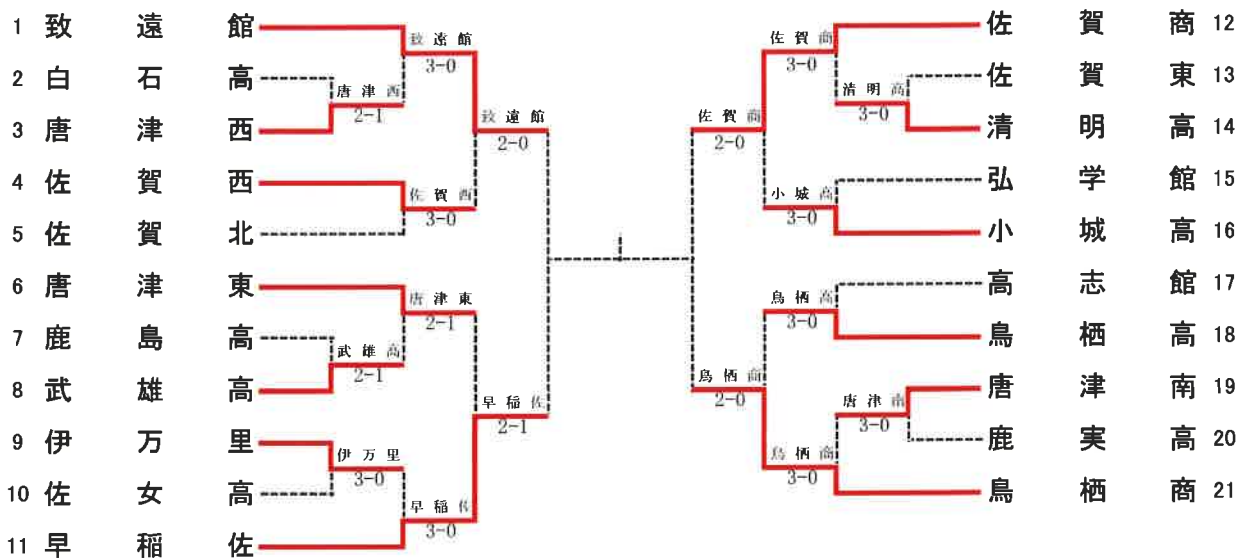

テニス男子団体戦

◇第2代表決定戦 < メインドロー上で対戦済みの場合は、新たな対戦は行わない >

テニス女子団体戦

◇第2代表決定戦 < メインドロー上で対戦済みの場合は、新たな対戦は行わない >

テニス男子団体対戦表

1R1	3	鹿島高	2-1	龍谷高	2
D		武富 玲大③ 外尾 慎吾②	62	牟田 健人② 西村 祐輝②	
S1		梁井 啓翔③	36	仲村 裕太②	
S2		藤井 尚樹②	62	上瀧 翔瑛①	
1R2	4	小城高	3-0	北陵高	5
D		菊池 拓哉③ 貞島 克哉②	61	永田 綾斗③ 江頭 洋希③	
S1		下平 恭輔②	61	掛林 勇斗③	
S2		北村 太一②	63	久保 将人③	
1R3	6	東明館	3-0	佐賀工	7
D		服部 龍平③ 栗原 正悟③	64	江副 良① 松隈 大輝①	
S1		枝光 輝③	63	千葉 徳臣①	
S2		早田 寛弘③	60	湯舟 直輝①	
1R4	8	唐津南	3-0	佐学高	9
D		橋本 和輝③ 渡邊 和磨③	60	藤光 亮平② 江口 優磨②	
S1		波多江 祐直③	61	小楠 紘平③	
S2		穴井 哲平②	60	小副川 尚斗②	
1R5	11	佐賀北	2-1	鳥栖工	10
D		馬渡 耕汰③ 福井 光貴③	67(10)	酒井 大輔② 木下 侑飛②	
S1		安藤 直起②	62	寺門 拓海②	
S2		久米 淳弥②	75	永淵 響輝③	
1R6	13	佐賀東	2-1	唐津西	12
D		笠原 悠弥③ 森 太我③	63	本田 英志③ 小野 聖也③	
S1		百武 智輝③	75	水上 敬海③	
S2		井原 海斗②	36	岡本 雄也③	
1R7	16	佐賀商	3-0	伊万里	17
D		山下 晃樹③ 黒田 徹②	75	北嶋 瑞紀② 中島 瑛穂③	
S1		徳田 皓亮③	63	吉岡 信吾①	
S2		山岡 諒也③	62	宗 滉②	
1R8	19	清明高	3-0	清和高	18
D		志岐 勇紀② 南 勇介②	62	室園 尚志① 藤原 龍太郎①	
S1		松尾 星希②	75	宇都宮 亮太③	
S2		中原 峻太③	61	坂本 航基②	
1R9	20	鳥栖商	2-1	敬徳高	21
D		大田 朋幸③ 前田 直樹③	63	山口 湧汰① 江口 秀也①	
S1		田中 和人③	46	長野 稜①	
S2		才津 優人③	61	池田 宥太③	
1R10	23	白石高	2-1	弘学館	22
D		横田 啓至③ 平山 翔太郎③	63	猿渡 俊② 田中 健太郎③	
S1		永松 巧③	76(5)	鳥取 靖也③	
S2		稲富 太紀②	57	奥村 雄樹②	
1R11	24	唐津東	3-0	高志館	25
D		谷口 由隆③ 北島 光将③	62	大坪 優斗③ 福田 愛樹③	
S1		中村 光希③	60	牛島 柊作②	
S2		溝上 左久良③	60	田中 隆斗③	
2R1	1	武雄高	3-0	鹿島高	3
D		吉村 一輝③ 中村 勇介③	61	武富 玲大③ 外尾 慎吾②	
S1		中島 琉③	61	梁井 啓翔③	
S2		副島 大誠②	63	藤井 尚樹②	
2R2	4	小城高	2-0	東明館	6
D		菊池 拓哉③ 貞島 克哉②	62	服部 龍平③ 栗原 正悟③	
S1		下平 恭輔②	75	枝光 輝③	
S2		北村 太一②	打切	早田 寛弘③	
2R3	8	唐津南	2-0	佐賀北	11
D		橋本 和輝③ 渡邊 和磨③	66	馬渡 耕汰③ 福井 光貴③	
S1		波多江 祐直③	62	安藤 直起②	
S2		穴井 哲平②	63	久米 淳弥②	
2R4	14	致遠館	3-0	佐賀東	13
D		香月 優都② 石橋 俊介②	62	笠原 悠弥③ 森 太我③	
S1		岡村 宙海②	62	百武 智輝③	
S2		南里 昌哉③	64	伊東 省吾③	
2R5	15	鳥栖高	3-0	佐賀商	16
D		井手 直明③ 酒井 拓海③	61	山下 晃樹③ 黒田 徹②	
S1		佐藤 涼③	61	徳田 皓亮③	
S2		広滝 恭大③	64	山岡 諒也③	
2R6	19	清明高	2-1	鳥栖商	20
D		志岐 勇紀② 山崎 瑛仁②	36	大田 朋幸③ 前田 直樹③	
S1		松尾 星希②	60	田中 和人③	
S2		中原 峻太③	76(1)	才津 優人③	
2R7	24	唐津東	2-0	白石高	23
D		谷口 由隆③ 北島 光将③	63	松尾 清瓶③ 深川 匠③	
S1		中村 光希③	64	横田 啓至③	
S2		溝上 左久良③	打切	平山 翔太郎③	
2R8	26	早稲佐	2-1	佐賀西	28
D		半藤 伯馬② 山田 航世③	62	島川 翔大③ 山本 彬人②	
S1		伊東 遥希③	06	宮原 颯大②	
S2		鈴木 開斗③	76(6)	萩原 健晴②	
3R1	1	武雄高	2-1	小城高	4
D		吉村 一輝③ 中村 勇介③	64	菊池 拓哉③ 貞島 克哉②	
S1		中島 琉③	26	下平 恭輔②	
S2		副島 大誠②	61	北村 太一②	
3R2	14	致遠館	2-0	唐津南	8
D		香月 優都② 石橋 俊介②	61	橋本 和輝③ 渡邊 和磨③	
S1		神崎 直紀③	53	波多江 祐直③	
S2		岡村 宙海②	60	穴井 哲平②	
3R3	15	鳥栖高	2-0	清明高	19
D		井手 直明③ 酒井 拓海③	62	中原 峻太③ 志岐 勇紀②	
S1		佐藤 涼③	25	松尾 星希②	
S2		広滝 恭大③	63	宮地 奎吾②	
3R4	26	早稲佐	2-0	唐津東	24
D		山田 航世③ 伊東 遥希③	63	谷口 由隆③ 北島 光将③	
S1		半藤 伯馬②	63	中村 光希③	
S2		鈴木 開斗③	12	溝上 左久良③	