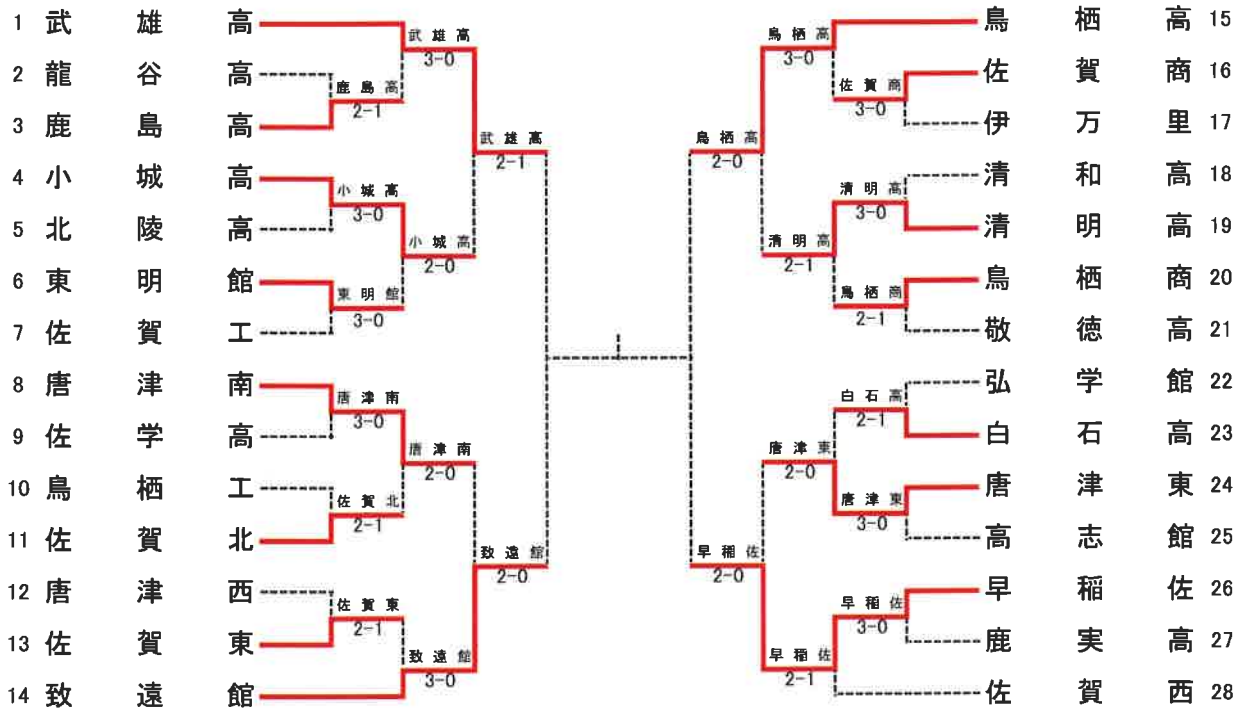

テニス男子団体戦

◇第2代表決定戦 < メインドロー上で対戦済みの場合は、新たな対戦は行わない >

テニス女子団体戦

◇第2代表決定戦 < メインドロー上で対戦済みの場合は、新たな対戦は行わない >

テニス男子団体対戦表

1R1	3	鹿島高	2-1	龍谷高	2
D		武富 玲大③ 外尾 慎吾②	62	牟田 健人② 西村 祐輝②	
S1		梁井 啓翔③	36	仲村 裕太②	
S2		藤井 尚樹②	62	上瀧 翔瑛①	
1R2	4	小城高	3-0	北陵高	5
D		菊池 拓哉③ 貞島 克哉②	61	永田 綾斗③ 江頭 洋希③	
S1		下平 恭輔②	61	掛林 勇斗③	
S2		北村 太一②	63	久保 将人③	
1R3	6	東明館	3-0	佐賀工	7
D		服部 龍平③ 栗原 正悟③	64	江副 良① 松隈 大輝①	
S1		枝光 輝③	63	千葉 徳臣①	
S2		早田 寛弘③	60	湯舟 直輝①	
1R4	8	唐津南	3-0	佐学高	9
D		橋本 和輝③ 渡邊 和磨③	60	藤光 亮平② 江口 優磨②	
S1		波多江 祐直③	61	小楠 紘平③	
S2		穴井 哲平②	60	小副川 尚斗②	
1R5	11	佐賀北	2-1	鳥栖工	10
D		馬渡 耕汰③ 福井 光貴③	67(10)	酒井 大輔② 木下 侑飛②	
S1		安藤 直起②	62	寺門 拓海②	
S2		久米 淳弥②	75	永淵 響輝③	
1R6	13	佐賀東	2-1	唐津西	12
D		笠原 悠弥③ 森 太我③	63	本田 英志③ 小野 聖也③	
S1		百武 智輝③	75	水上 敬海③	
S2		井原 海斗②	36	岡本 雄也③	
1R7	16	佐賀商	3-0	伊万里	17
D		山下 晃樹③ 黒田 徹②	75	北嶋 瑞紀② 中島 瑛穂③	
S1		徳田 皓亮③	63	吉岡 信吾①	
S2		山岡 諒也③	62	宗 滉②	
1R8	19	清明高	3-0	清和高	18
D		志岐 勇紀② 南 勇介②	62	室園 尚志① 藤原 龍太郎①	
S1		松尾 星希②	75	宇都宮 亮太③	
S2		中原 峻太③	61	坂本 航基②	
1R9	20	鳥栖商	2-1	敬徳高	21
D		大田 朋幸③ 前田 直樹③	63	山口 湧汰① 江口 秀也①	
S1		田中 和人③	46	長野 稜①	
S2		才津 優人③	61	池田 宥太③	
1R10	23	白石高	2-1	弘学館	22
D		横田 啓至③ 平山 翔太郎③	63	猿渡 俊② 田中 健太郎③	
S1		永松 巧③	76(5)	鳥取 靖也③	
S2		稲富 太紀②	57	奥村 雄樹②	
1R11	24	唐津東	3-0	高志館	25
D		谷口 由隆③ 北島 光将③	62	大坪 優斗③ 福田 愛樹③	
S1		中村 光希③	60	牛島 柊作②	
S2		溝上 左久良③	60	田中 隆斗③	
2R1	1	武雄高	3-0	鹿島高	3
D		吉村 一輝③ 中村 勇介③	61	武富 玲大③ 外尾 慎吾②	
S1		中島 琉③	61	梁井 啓翔③	
S2		副島 大誠②	63	藤井 尚樹②	
2R2	4	小城高	2-0	東明館	6
D		菊池 拓哉③ 貞島 克哉②	62	服部 龍平③ 栗原 正悟③	
S1		下平 恭輔②	75	枝光 輝③	
S2		北村 太一②	打切	早田 寛弘③	
2R3	8	唐津南	2-0	佐賀北	11
D		橋本 和輝③ 渡邊 和磨③	66	馬渡 耕汰③ 福井 光貴③	
S1		波多江 祐直③	62	安藤 直起②	
S2		穴井 哲平②	63	久米 淳弥②	
2R4	14	致遠館	3-0	佐賀東	13
D		香月 優都② 石橋 俊介②	62	笠原 悠弥③ 森 太我③	
S1		岡村 宙海②	62	百武 智輝③	
S2		南里 昌哉③	64	伊東 省吾③	
2R5	15	鳥栖高	3-0	佐賀商	16
D		井手 直明③ 酒井 拓海③	61	山下 晃樹③ 黒田 徹②	
S1		佐藤 涼③	61	徳田 皓亮③	
S2		広滝 恭大③	64	山岡 諒也③	
2R6	19	清明高	2-1	鳥栖商	20
D		志岐 勇紀② 山崎 瑛仁②	36	大田 朋幸③ 前田 直樹③	
S1		松尾 星希②	60	田中 和人③	
S2		中原 峻太③	76(1)	才津 優人③	
2R7	24	唐津東	2-0	白石高	23
D		谷口 由隆③ 北島 光将③	63	松尾 清瓶③ 深川 匠③	
S1		中村 光希③	64	横田 啓至③	
S2		溝上 左久良③	打切	平山 翔太郎③	
2R8	26	早稲佐	2-1	佐賀西	28
D		半藤 伯馬② 山田 航世③	62	島川 翔大③ 山本 彬人②	
S1		伊東 遥希③	06	宮原 颯大②	
S2		鈴木 開斗③	76(6)	萩原 健晴②	
3R1	1	武雄高	2-1	小城高	4
D		吉村 一輝③ 中村 勇介③	64	菊池 拓哉③ 貞島 克哉②	
S1		中島 琉③	26	下平 恭輔②	
S2		副島 大誠②	61	北村 太一②	
3R2	14	致遠館	2-0	唐津南	8
D		香月 優都② 石橋 俊介②	61	橋本 和輝③ 渡邊 和磨③	
S1		神崎 直紀③	53	波多江 祐直③	
S2		岡村 宙海②	60	穴井 哲平②	
3R3	15	鳥栖高	2-0	清明高	19
D		井手 直明③ 酒井 拓海③	62	中原 峻太③ 志岐 勇紀②	
S1		佐藤 涼③	25	松尾 星希②	
S2		広滝 恭大③	63	宮地 奎吾②	
3R4	26	早稲佐	2-0	唐津東	24
D		山田 航世③ 伊東 遥希③	63	谷口 由隆③ 北島 光将③	
S1		半藤 伯馬②	63	中村 光希③	
S2		鈴木 開斗③	12	溝上 左久良③	