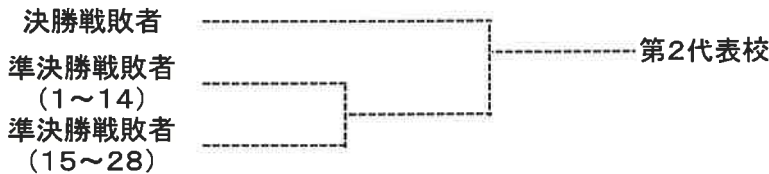

テニス男子団体戦

◇第2代表決定戦 < メインドロー上で対戦済みの場合は、新たな対戦は行わない >

テニス女子団体戦

◇第2代表決定戦 < メインドロー上で対戦済みの場合は、新たな対戦は行わない >

テニス男子団体対戦表

1R1	3	鹿島高	2-1	龍谷高	2
D		武富 玲大③ 外尾 慎吾②	62	牟田 健人② 西村 祐輝②	
S1		梁井 啓翔③	36	仲村 裕太②	
S2		藤井 尚樹②	62	上瀧 翔瑛①	
1R2	4	小城高	3-0	北陵高	5
D		菊池 拓哉③ 貞島 克哉②	61	永田 綾斗③ 江頭 洋希③	
S1		下平 恭輔②	61	掛林 勇斗③	
S2		北村 太一②	63	久保 将人③	
1R3	6	東明館	3-0	佐賀工	7
D		服部 龍平③ 栗原 正悟③	64	江副 良① 松隈 大輝①	
S1		枝光 輝③	63	千葉 徳臣①	
S2		早田 寛弘③	60	湯舟 直輝①	
1R4	8	唐津南	3-0	佐学高	9
D		橋本 和輝③ 渡邊 和磨③	60	藤光 亮平② 江口 優磨②	
S1		波多江 祐直③	61	小楠 紘平③	
S2		穴井 哲平②	60	小副川 尚斗②	
1R5	11	佐賀北	2-1	鳥栖工	10
D		馬渡 耕汰③ 福井 光貴③	67(10)	酒井 大輔② 木下 侑飛②	
S1		安藤 直起②	62	寺門 拓海②	
S2		久米 淳弥②	75	永淵 響輝③	
1R6	13	佐賀東	2-1	唐津西	12
D		笠原 悠弥③ 森 太我③	63	本田 英志③ 小野 聖也③	
S1		百武 智輝③	75	水上 敬海③	
S2		井原 海斗②	36	岡本 雄也③	
1R7	16	佐賀商	3-0	伊万里	17
D		山下 晃樹③ 黒田 徹②	75	北嶋 瑞紀② 中島 瑛穂③	
S1		徳田 皓亮③	63	吉岡 信吾①	
S2		山岡 諒也③	62	宗 滉②	
1R8	19	清明高	3-0	清和高	18
D		志岐 勇紀② 南 勇介②	62	室園 尚志① 藤原 龍太郎①	
S1		松尾 星希②	75	宇都宮 亮太③	
S2		中原 峻太③	61	坂本 航基②	
1R9	20	鳥栖商	2-1	敬徳高	21
D		大田 朋幸③ 前田 直樹③	63	山口 湧汰① 江口 秀也①	
S1		田中 和人③	46	長野 稜①	
S2		才津 優人③	61	池田 宥太③	
1R10	23	白石高	2-1	弘学館	22
D		横田 啓至③ 平山 翔太郎③	63	猿渡 俊② 田中 健太郎③	
S1		永松 巧③	76(5)	鳥取 靖也③	
S2		稲富 太紀②	57	奥村 雄樹②	
1R11	24	唐津東	3-0	高志館	25
D		谷口 由隆③ 北島 光将③	62	大坪 優斗③ 福田 愛樹③	
S1		中村 光希③	60	牛島 柊作②	
S2		溝上 左久良③	60	田中 隆斗③	
2R1	1	武雄高	3-0	鹿島高	3
D		吉村 一輝③ 中村 勇介③	61	武富 玲大③ 外尾 慎吾②	
S1		中島 琉③	61	梁井 啓翔③	
S2		副島 大誠②	63	藤井 尚樹②	
2R2	4	小城高	2-0	東明館	6
D		菊池 拓哉③ 貞島 克哉②	62	服部 龍平③ 栗原 正悟③	
S1		下平 恭輔②	75	枝光 輝③	
S2		北村 太一②	打切	早田 寛弘③	
2R3	8	唐津南	2-0	佐賀北	11
D		橋本 和輝③ 渡邊 和磨③	66	馬渡 耕汰③ 福井 光貴③	
S1		波多江 祐直③	62	安藤 直起②	
S2		穴井 哲平②	63	久米 淳弥②	
2R4	14	致遠館	3-0	佐賀東	13
D		香月 優都② 石橋 俊介②	62	笠原 悠弥③ 森 太我③	
S1		岡村 宙海②	62	百武 智輝③	
S2		南里 昌哉③	64	伊東 省吾③	
2R5	15	鳥栖高	3-0	佐賀商	16
D		井手 直明③ 酒井 拓海③	61	山下 晃樹③ 黒田 徹②	
S1		佐藤 涼③	61	徳田 皓亮③	
S2		広滝 恭大③	64	山岡 諒也③	
2R6	19	清明高	2-1	鳥栖商	20
D		志岐 勇紀② 山崎 瑛仁②	36	大田 朋幸③ 前田 直樹③	
S1		松尾 星希②	60	田中 和人③	
S2		中原 峻太③	76(1)	才津 優人③	
2R7	24	唐津東	2-0	白石高	23
D		谷口 由隆③ 北島 光将③	63	松尾 清瓶③ 深川 匠③	
S1		中村 光希③	64	横田 啓至③	
S2		溝上 左久良③	打切	平山 翔太郎③	
2R8	26	早稲佐	2-1	佐賀西	28
D		半藤 伯馬② 山田 航世③	62	島川 翔大③ 山本 彬人②	
S1		伊東 遥希③	06	宮原 颯大②	
S2		鈴木 開斗③	76(6)	萩原 健晴②	
3R1	1	武雄高	2-1	小城高	4
D		吉村 一輝③ 中村 勇介③	64	菊池 拓哉③ 貞島 克哉②	
S1		中島 琉③	26	下平 恭輔②	
S2		副島 大誠②	61	北村 太一②	
3R2	14	致遠館	2-0	唐津南	8
D		香月 優都② 石橋 俊介②	61	橋本 和輝③ 渡邊 和磨③	
S1		神崎 直紀③	53	波多江 祐直③	
S2		岡村 宙海②	60	穴井 哲平②	
3R3	15	鳥栖高	2-0	清明高	19
D		井手 直明③ 酒井 拓海③	62	中原 峻太③ 志岐 勇紀②	
S1		佐藤 涼③	25	松尾 星希②	
S2		広滝 恭大③	63	宮地 奎吾②	
3R4	26	早稲佐	2-0	唐津東	24
D		山田 航世③ 伊東 遥希③	63	谷口 由隆③ 北島 光将③	
S1		半藤 伯馬②	63	中村 光希③	
S2		鈴木 開斗③	12	溝上 左久良③	