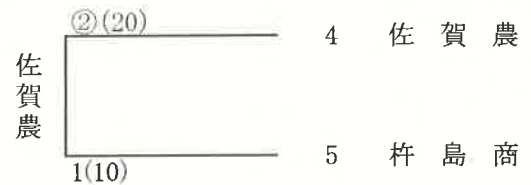

柔道競技女子団体組合せ

第1日目 6月2日(金) ... 【団体試合】

第2日目 6月3日(土) ... 【個人試合】 計量 : 6月2日(金) 団体試合終了後

【決勝リーグ】

表記: 勝数(得点)

		佐賀商	佐賀工	佐賀農	小城高	勝敗分	順位
1	佐賀商		③ (30)	③ (27)	×1 (10)	2-0-1	2
2	佐賀工	0 (0)		① (10)	0 (0)	1-2-0	3
3	佐賀農	0 (0)	1 (7)		0 (0)	0-3-0	4
4	小城高	×1 (10)	③ (30)	③ (30)		2-0-1	1

第1位 小城高校

第2位 佐賀商業高校

第3位 佐賀工業高校

【予選トーナメント】

1 佐賀商 _____