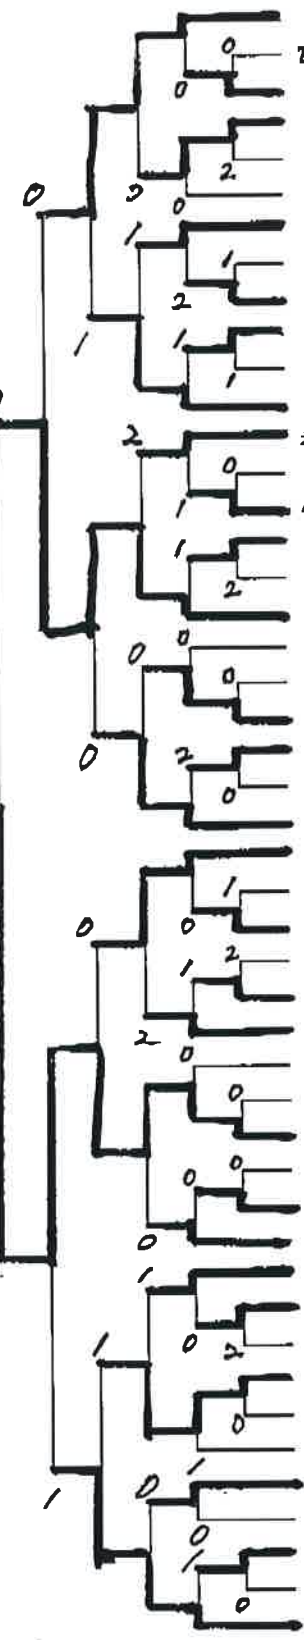

23-1

平成29年度 佐賀県高等学校総合体育大会 卓球競技 学校対抗

平成29年6月2日(金)～4日(日)

唐津市文化体育館

女子学校対抗

6月2日(金) 9:00～ 開始式 9:15～ 学校対抗決勝リーグ2回戦まで  
 6月3日(土) 9:00～ 学校対抗決勝リーグ3回戦、個人戦(複)決勝まで、個人戦(単)1回戦まで  
 6月4日(日) 9:00～ 個人戦(単)決勝まで

決勝リーグ(14:00～)

校名	佐賀商	清和高	敬徳高	鹿島高	勝敗	順位
A 佐賀商	-	3-0	3-1	3-0	3-0	1
B 清和高	0-3	-	1-3	3-1	1-2	3
C 敬徳高	1-3	3-1	-	3-0	2-1	2
D 鹿島高	0-3	1-3	0-3	-	0-3	4

- 1 山口・岡本 (佐商)
- 2 根北・真効 (清明)
- 3 古賀・赤澤 (佐西)
- 4 江見・井上 (小城)
- 5 松隈・合田 (三高)
- 6 川久保・前田 (伊高)
- 7 三塚・永田 (鳥商)
- 8 納富・犬走 (嬉野)
- 9 露・成佳 (厳木)
- 10 松尾・小野 (武雄)
- 11 笠田・松永 (佐北)
- 12 熊谷・河津 (敬徳)
- 13 岩下・徳永 (牛津)
- 14 井上・原 (唐南)
- 15 杠・原 (鳥栖)
- 16 川崎・田端 (杵商)
- 17 今坂・高森 (伊商)
- 18 眞島・早場 (神埼)
- 19 徳永・本田 (多久)
- 20 野口・松尾 (伊農)
- 21 松尾・浜道 (唐東)
- 22 案西・梶原 (致遠)
- 23 檜崎・今田 (清和)
- 24 峰松・土井 (牛津)
- 25 近藤・田中 (嬉野)
- 26 佐々木・鶴田 (唐西)
- 27 藤山・小川 (弘学)
- 28 策・梅村 (伊農)
- 29 喜多・久富 (佐西)
- 30 溝口・田中 (鳥栖)
- 31 田川・百武 (清和)
- 32 金子・坂口 (伊高)
- 33 江里・中村 (唐東)
- 34 福島・木原 (鳥商)
- 35 清原・鳥越 (鹿島)
- 36 立石・片淵 (武雄)
- 37 伊藤・山崎 (青翔)
- 38 高原・草野 (佐北)
- 39 岩元・長友 (神埼)
- 40 東島・緒石 (敬徳)
- 41 大塚・久我 (清明)
- 42 岩永・石嶺 (佐女)
- 43 五十嵐・真木 (致遠)
- 44 福山・竹下 (佐屋)
- 45 山田・福原 (伊商)
- 46 池田・水田 (三高)
- 47 武富・坂本 (佐商)

山口・岡本(佐商)

- 香田・幸田 (佐北) 48
- 宮ノ前・瀧口 (鳥商) 49
- 古賀・岩谷 (武雄) 50
- 香月・梅村 (伊商) 51
- 佐藤・武宮 (三高) 52
- 江見・福元 (致遠) 53
- 築山・井本 (唐東) 54
- 柳川・柳川 (清明) 55
- 川原・大塚 (多久) 56
- 溝口・永石 (牛津) 57
- 上城・鶴田 (鳥栖) 58
- 中島・中村 (佐屋) 59
- 永石・大久保 (清和) 60
- 古館・池田 (青翔) 61
- 小副川・笠原 (高志) 62
- 川添・中山 (唐西) 63
- 淵上・末次 (佐女) 64
- 松尾・江頭 (佐商) 65
- 杉本・大串 (杵商) 66
- 松原・塚本 (佐西) 67
- 浦川・副島 (伊高) 68
- 江尻・森 (鹿島) 69
- 田久保・久保 (神埼) 70
- 中尾・山口 (伊農) 71
- 藤本・岩永 (武雄) 72
- 永田・池田 (伊農) 73
- 岩谷・小野 (佐女) 74
- 島江・島江 (厳木) 75
- 野田・西村 (神埼) 76
- 田中・白川 (鹿島) 77
- 石井・蔵戸 (鳥商) 78
- 高野・鬼崎 (牛津) 79
- 岩下・山本 (敬徳) 80
- 小森・吉平 (太良) 81
- 馬場崎・香田 (小城) 82
- 笠永・江口 (嬉野) 83
- 大塚・相浦 (三高) 84
- 岡本・坂口 (唐南) 85
- 久米・小箇 (佐北) 86
- 池田・江頭 (清和) 87
- 本田・二宮 (清明) 88
- 吉永・前田 (伊商) 89
- 古館・小西 (唐東) 90
- 上野・山田 (佐西) 91
- 高田・古賀 (伊高) 92
- 軌行・平田 (鳥栖) 93
- 吉田・内田 (佐商) 94