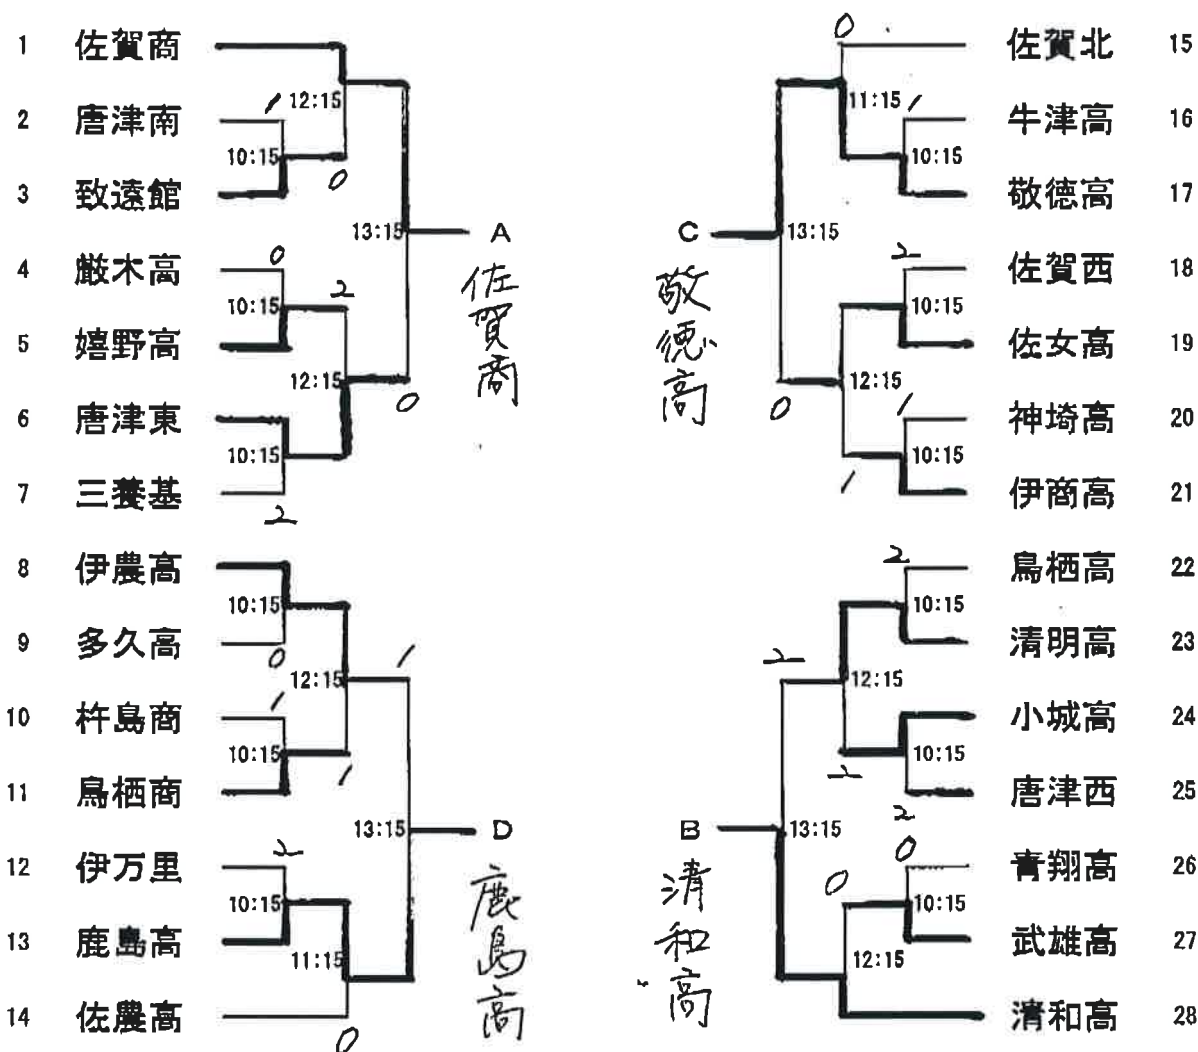

23-1

平成29年度 佐賀県高等学校総合体育大会 卓球競技 学校対抗

平成29年6月2日(金)～4日(日)

唐津市文化体育館

女子学校対抗

6月2日(金) 9:00～ 開始式 9:15～ 学校対抗決勝リーグ2回戦まで  
 6月3日(土) 9:00～ 学校対抗決勝リーグ3回戦、個人戦(複)決勝まで、個人戦(単)1回戦まで  
 6月4日(日) 9:00～ 個人戦(単)決勝まで

決勝リーグ(14:00～)

校名	佐賀商	清和高	敬徳高	鹿島高	勝敗	順位
A 佐賀商	-	3-0	3-1	3-0	3-0	1
B 清和高	0-3	-	1-3	3-1	1-2	3
C 敬徳高	1-3	3-1	-	3-0	2-1	2
D 鹿島高	0-3	1-3	0-3	-	0-3	4

試合順 第1試合 A対D B対C 第2試合 A対C B対D 第3試合 A対B C対D

平成29年度佐賀県高等学校総合体育大会  
平成29年6月2日(金)~4日(日)  
唐津市文化体育館

決勝

No.1

山口萌  
岡本望  
(佐商) 3 (11-3, 11-5, 11-7) 0

No.80

岩下華菜  
山本みゆ希  
(敬徳)

女子ダブルス