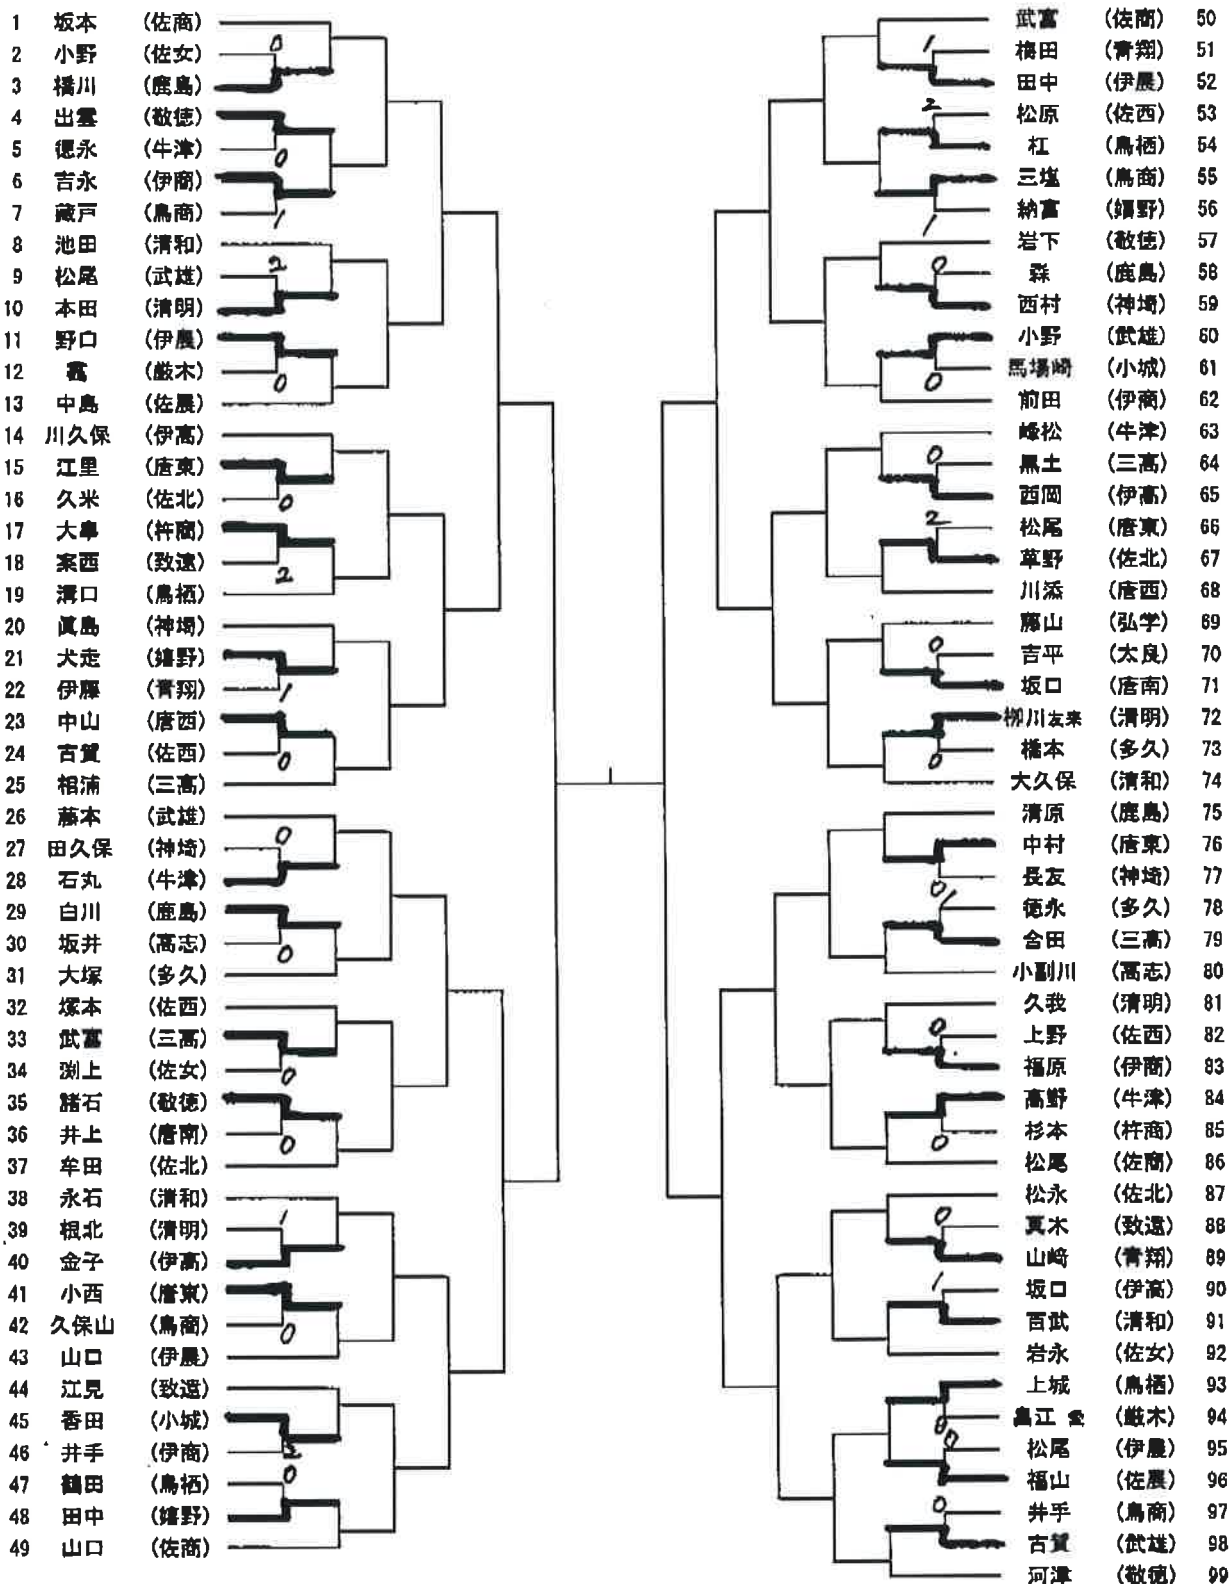

平成29年度佐賀県高等学校総合体育大会
平成29年6月2日(金)～4日(日)
唐津市文化体育館

女子シングルス Aパート