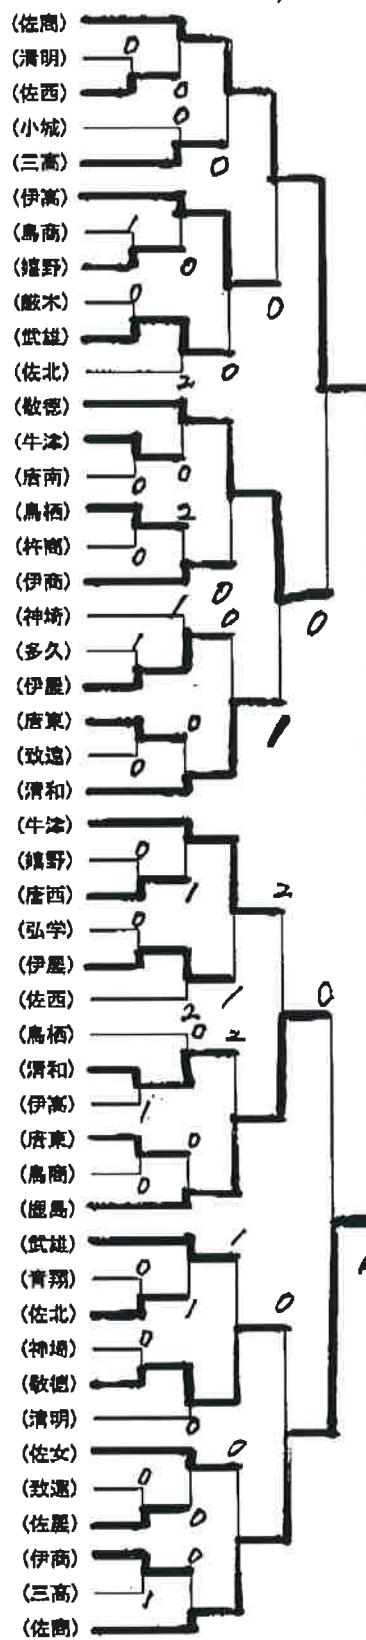

23-1

平成29年度 佐賀県高等学校総合体育大会 卓球競技 学校対抗

平成29年6月2日(金)～4日(日)

唐津市文化体育館

女子学校対抗

6月2日(金) 9:00～ 開始式 9:15～ 学校対抗決勝リーグ2回戦まで  
 6月3日(土) 9:00～ 学校対抗決勝リーグ3回戦、個人戦(複)決勝まで、個人戦(単)1回戦まで  
 6月4日(日) 9:00～ 個人戦(単)決勝まで

決勝リーグ(14:00～)

校名	佐賀商	清和高	敬徳高	鹿島高	勝敗	順位
A 佐賀商	-	3-0	3-1	3-0	3-0	1
B 清和高	0-3	-	1-3	3-1	1-2	3
C 敬徳高	1-3	3-1	-	3-0	2-1	2
D 鹿島高	0-3	1-3	0-3	-	0-3	4

試合順 第1試合 A対D B対C 第2試合 A対C B対D 第3試合 A対B C対D

平成29年度佐賀県高等学校総合体育大会  
平成29年6月2日(金)~4日(日)  
唐津市文化体育館

決勝

No.1

山口萌  
岡本望  
(佐商) 3 (11-3, 11-5, 11-7) 0

No.80

岩下華菜  
山本みゆ希  
(敬徳)

女子ダブルス

- 1 山口・岡本 (佐商)
- 2 根北・真効 (清明)
- 3 古賀・赤澤 (佐西)
- 4 江見・井上 (小城)
- 5 松隈・合田 (三高)
- 6 川久保・前田 (伊高)
- 7 三塚・永田 (鳥商)
- 8 納富・犬走 (嬉野)
- 9 露・成佳 (厳木)
- 10 松尾・小野 (武雄)
- 11 笠田・松永 (佐北)
- 12 熊谷・河津 (敬徳)
- 13 岩下・徳永 (牛津)
- 14 井上・原 (唐南)
- 15 杠・原 (鳥栖)
- 16 川崎・田端 (杵商)
- 17 今坂・高森 (伊商)
- 18 眞島・早場 (神埼)
- 19 徳永・本田 (多久)
- 20 野口・松尾 (伊農)
- 21 松尾・浜道 (唐東)
- 22 案西・梶原 (致遠)
- 23 檜崎・今田 (清和)
- 24 峰松・土井 (牛津)
- 25 近藤・田中 (嬉野)
- 26 佐々木・鶴田 (唐西)
- 27 藤山・小川 (弘学)
- 28 策・梅村 (伊農)
- 29 喜多・久富 (佐西)
- 30 溝口・田中 (鳥栖)
- 31 田川・百武 (清和)
- 32 金子・坂口 (伊高)
- 33 江里・中村 (唐東)
- 34 福島・木原 (鳥商)
- 35 清原・鳥越 (鹿島)
- 36 立石・片淵 (武雄)
- 37 伊藤・山崎 (青翔)
- 38 高原・草野 (佐北)
- 39 岩元・長友 (神埼)
- 40 東島・緒石 (敬徳)
- 41 大塚・久我 (清明)
- 42 岩永・石嶺 (佐女)
- 43 五十嵐・真木 (致遠)
- 44 福山・竹下 (佐屋)
- 45 山田・福原 (伊商)
- 46 池田・水田 (三高)
- 47 武富・坂本 (佐商)