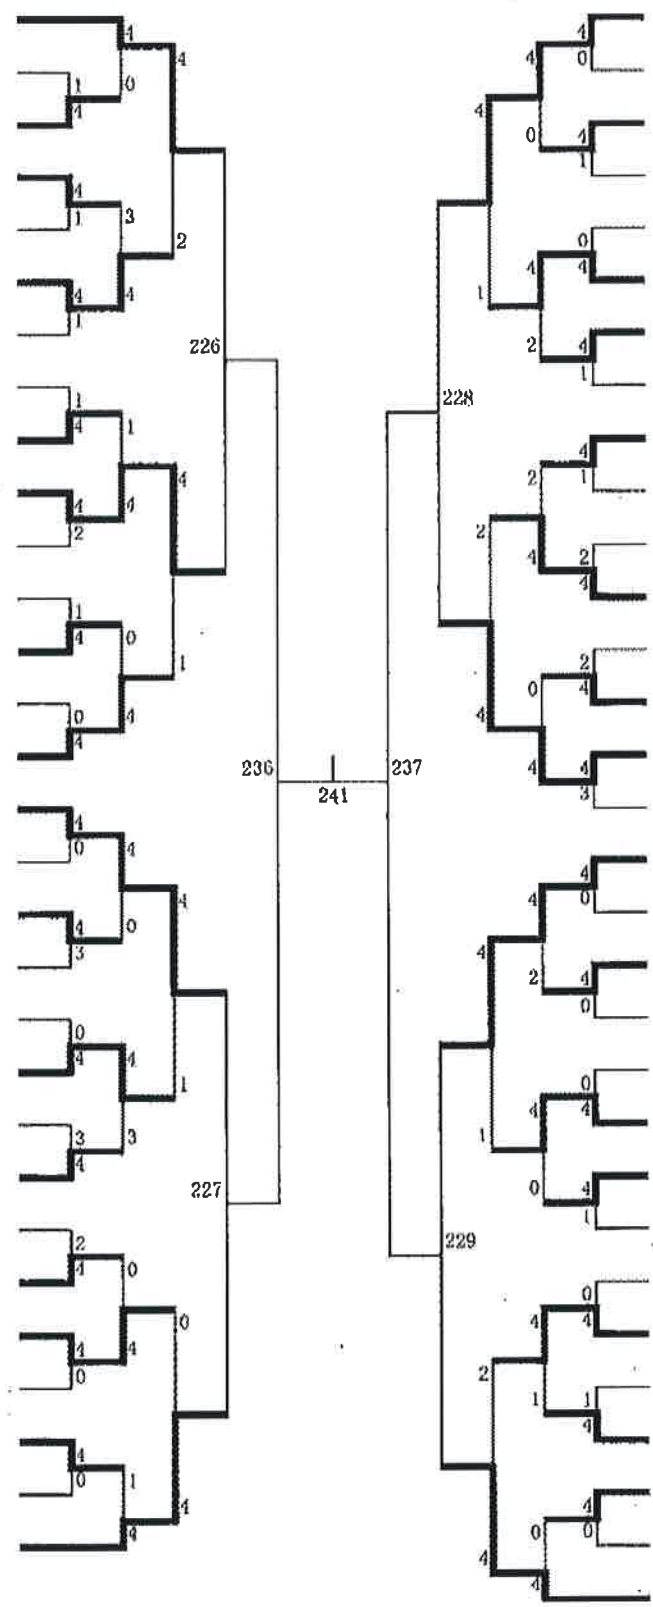

男子個人戦(4)

- 185 田中・山田(佐北)
- 186 井上・甲斐(唐工)
- 187 坂田・富地(龍谷)
- 188 杉原・田端(有工)
- 189 向井・小林(鹿島)
- 190 柴田・杉町(佐工)
- 191 上野・田中(鳥工)
- 192 水落・森(小城)
- 193 古川・尾形(多久)
- 194 定松・溝口(杵商)
- 195 小池・森(鹿実)
- 196 岡村・山口(佐藤)
- 197 横尾・松隈(佐西)
- 198 宮原・石丸(三高)
- 199 山崎・古賀(伊商)
- 200 宮原・吉村(唐工)
- 201 樋渡・光富(佐工)
- 202 丸山・久野(鳥工)
- 203 鶴田・植田(太良)
- 204 山口・吉田(三高)
- 205 大島・土井(伊商)
- 206 今村・久富(小城)
- 207 小山・長友(唐東)
- 208 山口・鹿(有工)
- 209 齋原・梅田(多久)
- 210 久野・内田(鹿島)
- 211 小川・中幸田(鳥工)
- 212 清水・山下(唐西)
- 213 大坪・廣澤(佐工)
- 214 猪村・糸山(堀工)

- 田中・川崎(小城) 215
- 廣・松岡(有工) 216
- 田中・中野(三高) 217
- 眞名子・小淵(佐農) 218
- 鶴丸・豊田(佐工) 219
- 吉岡・山口(佐北) 220
- 桑原・楠田(唐東) 221
- 鷹尾・鷹尾(伊高) 222
- 辻・柴田(有工) 223
- 梶山・石橋(伊農) 224
- 江頭・藤井(佐工) 225
- 江頭・羽立(多久) 226
- 御厨・境(鳥工) 227
- 中山・浦丸(飯木) 228
- 中川・川原(鹿島) 229
- 池田・古賀(堀工) 230
- 中村・古川(唐西) 231
- 百崎・中村(佐北) 232
- 坂井・藤原(唐工) 233
- 原口・浅井(伊商) 234
- 嶋野・木室(杵商) 235
- 吉村・吉田(唐商) 236
- 土橋・宮崎(神崎) 237
- 武富・松本(鹿島) 238
- 井上・青木(佐西) 239
- 岩野・香月(龍谷) 240
- 嶺石・土井(鳥工) 241
- 本村・月足(有工) 242
- 宮原・山下(小城) 243
- 伊藤・内山(多久) 244
- 朝長・近藤(佐工) 245