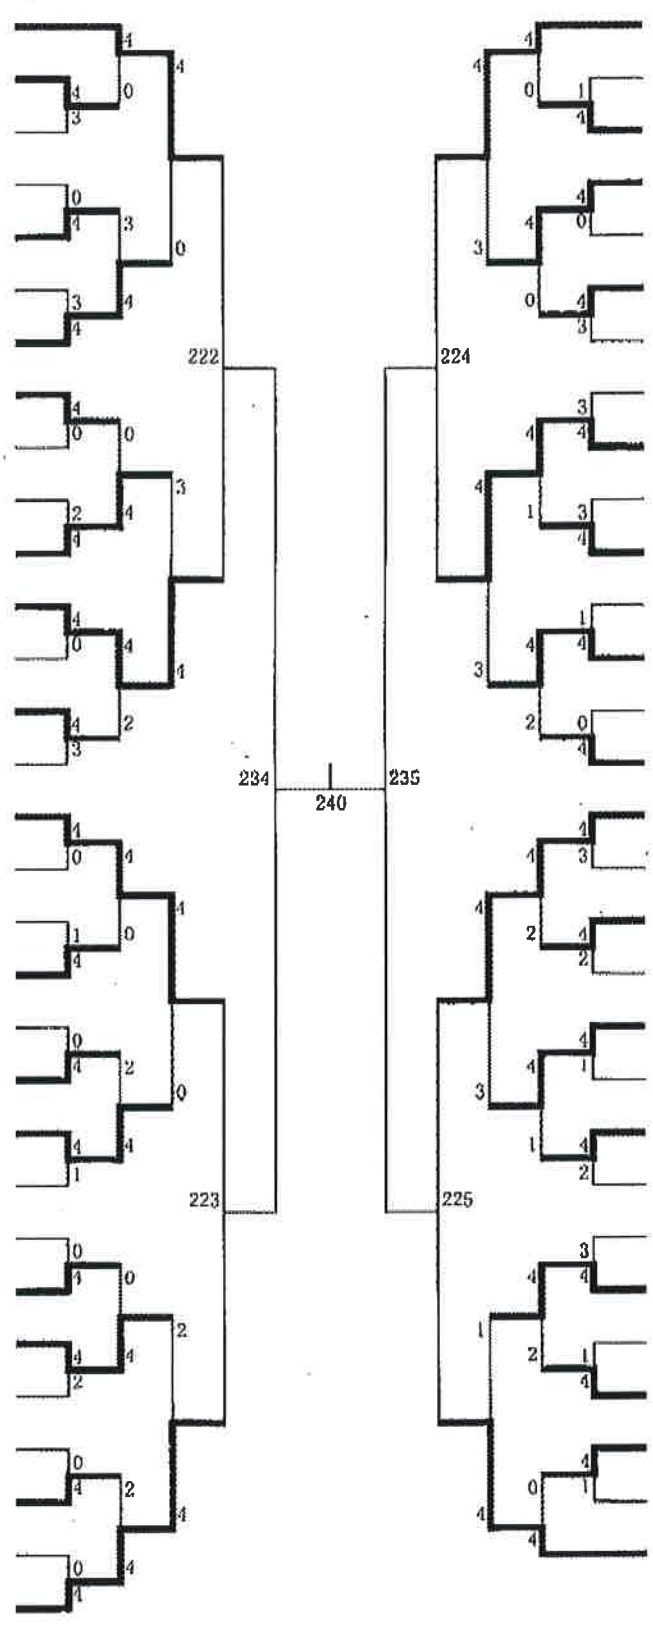

男子個人戦(3)

- 124 太田尾・山崎(鹿島)
- 125 中野・洲上(佐工)
- 126 重松・井季(有工)
- 127 中原・中島(佐農)
- 128 岩永・大塚(伊商)
- 129 浦川・日浦(伊商)
- 130 内田・西岡(龍谷)
- 131 吉松・西岡(唐東)
- 132 八並・三根(神埼)
- 133 井手・天々瀬(有工)
- 134 西岡・内橋(佐北)
- 135 北島・前田(佐工)
- 136 大嶋・中野(三高)
- 137 香田・江川(鳥工)
- 138 牟田・萩原(佐西)
- 139 横尾・高塚(小城)
- 140 梅原・内田(佐工)
- 141 佐藤・半田(鳥工)
- 142 大草・吉岡(唐工)
- 143 岡本・藤本(杵商)
- 144 北野・松岡(唐商)
- 145 山口・橋本(唐西)
- 146 中園・山下(三高)
- 147 田中・西田(伊農)
- 148 鷗山・岩田(巖木)
- 149 川久保・一ノ瀬(有工)
- 150 山口・林(佐農)
- 151 山崎・江頭(鳥工)
- 152 阿藤坂・徳久(多久)
- 153 橋本・吉牟田(鹿島)
- 154 北島・浦田(塩工)

- 植田・大塚(唐工) 155
- 岡本・松雲(鳥工) 156
- 原田・小寺(佐西) 157
- 徳淵・古川(小城) 158
- 中島・大西(佐工) 159
- 松本・石井(多久) 160
- 浦脇・鬼澤(三高) 161
- 森・古川(佐工) 162
- 坂口・富崎(佐北) 163
- 小林・太田尾(鹿島) 164
- 山口・山下(佐農) 165
- 山崎・鶴田(鳥工) 166
- 友廣・船津(有工) 167
- 松尾・伊東(塩工) 168
- 森・田中(龍谷) 169
- 松林・田原(塩工) 170
- 松本・中川(鹿島) 171
- 室屋・小松(小城) 172
- 石橋・小川(唐東) 173
- 鳥越・梶田(鳥工) 174
- 津上・江口(有工) 175
- 山下・松永(伊商) 176
- 大場・園田(唐西) 177
- 鶴崎・三池(佐西) 178
- 木下・末長(杵商) 179
- 坂口・平野(有工) 180
- 田中・杉野(多久) 181
- 原田・武富(伊農) 182
- 東・江頭(神埼) 183
- 重松・牟田(佐工) 184