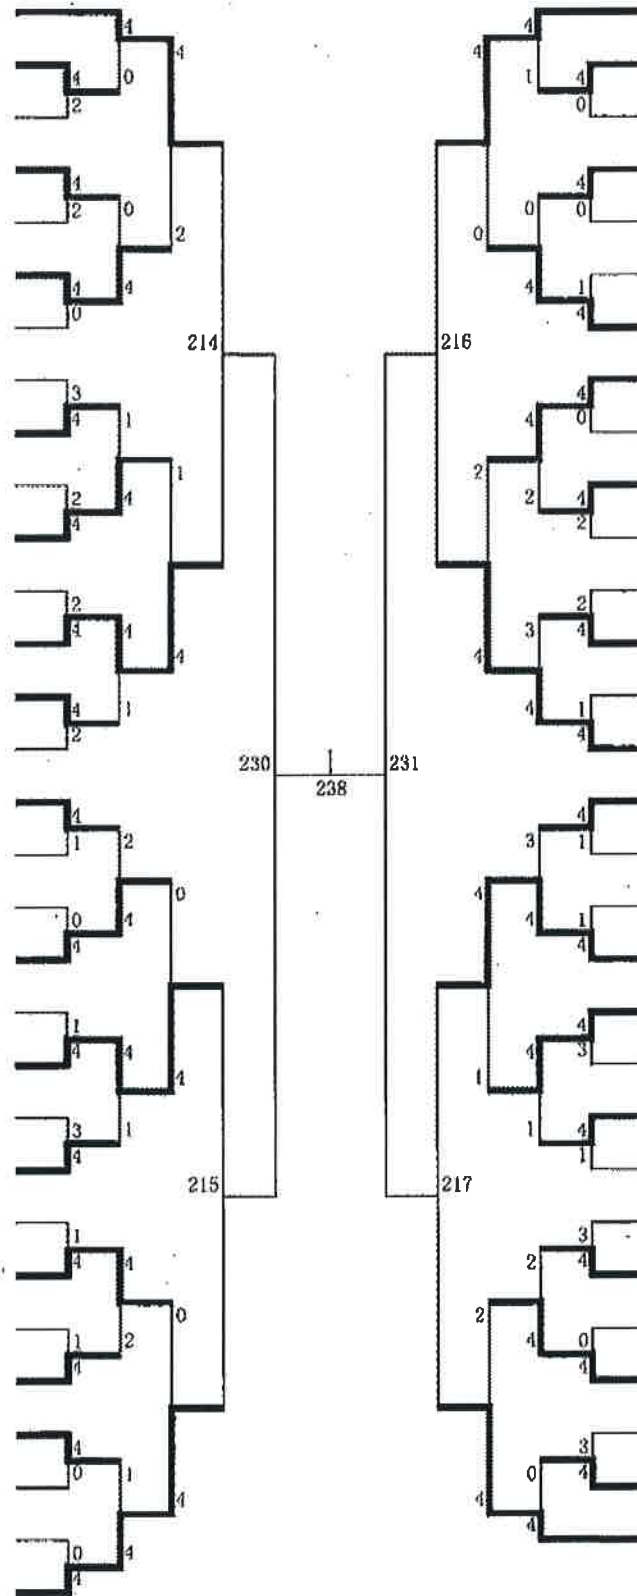

ソフトテニス(男子)

平成29年度佐賀県高校総体ソフトテニス競技 男子個人戦
 平成29年6月2日3日
 松浦河畔公園庭球場
 (10時. 12分)

男子個人戦(1)

- 1 武富・豊川(鹿島)
- 2 百崎・江口(多久)
- 3 原田・原(伊商)
- 4 古賀・佐々木(神埼)
- 5 松尾・中村(佐農)
- 6 小川・山口(有工)
- 7 原・小林(佐工)
- 8 江口・浦郷(小城)
- 9 齊藤・梶原(伊高)
- 10 久米・溝口(杵商)
- 11 川添・高橋(佐工)
- 12 久保田・立石(伊農)
- 13 諸熊・宮崎(唐工)
- 14 平井・伊東(佐北)
- 15 執行・谷口(鳥工)
- 16 中村・杉本(佐工)
- 17 石丸・金井田(唐商)
- 18 池田・内山(鳥工)
- 19 井田・古賀(佐北)
- 20 空尾・溝上(有工)
- 21 藤・川添(唐西)
- 22 水尾・前田(伊商)
- 23 田中・中幸田(小城)
- 24 平川・田端(有工)
- 25 山下・山浦(唐東)
- 26 坂本・酒見(佐西)
- 27 樋口・吉井(三高)
- 28 北島・池田(多久)
- 29 川島・金子(佐農)
- 30 能塚・徳永(鳥工)
- 31 江口・山口(塚工)

- 32 渡邊・鶏尾(唐東)
- 33 金嶽・吉本(唐商)
- 34 高本・中島(有工)
- 35 江上・岩元(鳥工)
- 36 北島・安本(多久)
- 37 江口・中野(佐農)
- 38 乗田・御厨(鹿島)
- 39 黒木・小松(唐西)
- 40 大串・安部(神埼)
- 41 久保田・石橋(有工)
- 42 山田・山脇(鳥工)
- 43 岩崎・川久保(伊高)
- 44 吉田・中島(龍谷)
- 45 吉原・米次(塚工)
- 46 陣内・墨田(佐工)
- 47 三橋・桐原(鳥工)
- 48 山田・田中(佐工)
- 49 久芳・義永(佐西)
- 50 橋田・百崎(佐北)
- 51 峯・唐島(塚工)
- 52 深川・多田(伊商)
- 53 大草・本山(唐工)
- 54 堀地・橋本(三高)
- 55 國政・井手(佐工)
- 56 池田・松尾(有工)
- 57 藤木・相川(多久)
- 58 久保・島飼(鹿島)
- 59 岡本・松尾(唐東)
- 60 吉塚・草場(杵商)
- 61 高見・大塚(小城)