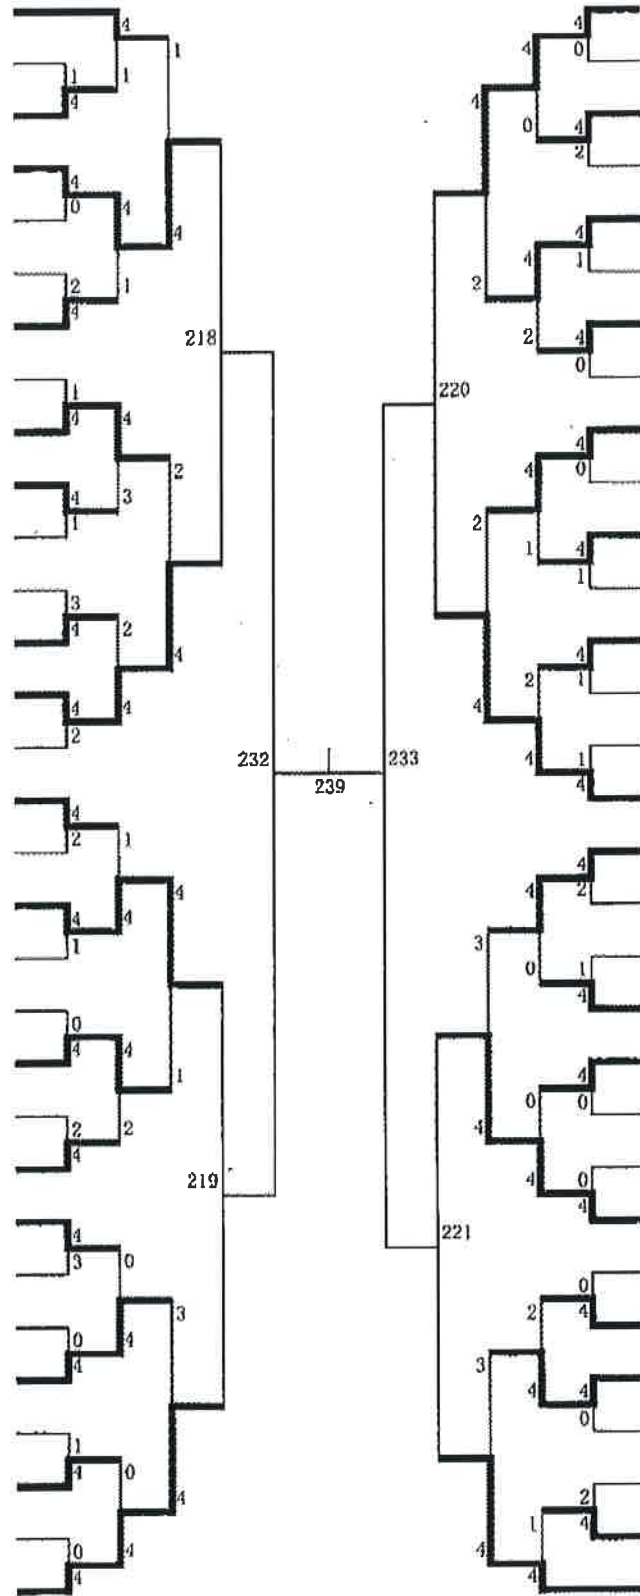

男子個人戦(2)

- 62 久浦・江副(龍谷)
- 63 江守・篠原(三高)
- 64 平田・森(佐北)
- 65 野中・石橋(佐工)
- 66 副島・宮里(小城)
- 67 西・藤井(鹿島)
- 68 友永・瀬口(有工)
- 69 土井・土井(佐農)
- 70 森木・峯(唐工)
- 71 平川・前川(塩工)
- 72 山下・川住(鳥工)
- 73 徳永・鷺崎(多久)
- 74 木村・山口(伊農)
- 75 吉冨・吉永(伊高)
- 76 伊藤・緒方(伊商)
- 77 川添・井手(小城)
- 78 西川・古川(神埼)
- 79 一ノ瀬・坂口(杵商)
- 80 西村・岸川(佐西)
- 81 田中・松本(太良)
- 82 寺田・井上(唐西)
- 83 西原・和田(佐北)
- 84 原・田澤(鹿島)
- 85 藤田・世戸(多久)
- 86 原・嬉野(三高)
- 87 佐藤・川口(鳥工)
- 88 岡本・赤峰(佐工)
- 89 中島・村川(有工)
- 90 中村・睦岡(蔽木)
- 91 中山・増田(佐農)
- 92 井上・田中(唐東)

- 田中・中島(塩工) 93
- 龜山・副島(鳥工) 94
- 百崎・梶原(鹿島) 95
- 織田・重富(有工) 96
- 原・吉村(多久) 97
- 大石・古藤(唐工) 98
- 國司・南里(小城) 99
- 松田・川上(佐工) 100
- 上村・木下(唐東) 101
- 織田・廣岡(杵商) 102
- 俣野・森尾(鳥工) 103
- 藤井・森元(佐工) 104
- 須野・谷口(佐農) 105
- 石丸・西村(龍谷) 106
- 埜口・野口(三高) 107
- 小形・田中(唐商) 108
- 松本・宮田(唐西) 109
- 内川・前田(佐西) 110
- 山口・杉山(伊商) 111
- 石松・浦田(唐工) 112
- 中務・吉村(多久) 113
- 片山・權藤(三高) 114
- 松尾・中村(有工) 115
- 下平・藤田(佐北) 116
- 神近・山下(有工) 117
- 吉丸・永石(鹿島) 118
- 田中・横尾(小城) 119
- 岡本・仲谷(鳥工) 120
- 松永・熊谷(塩工) 121
- 大川内・下平(伊高) 122
- 川西・平山(佐工) 123