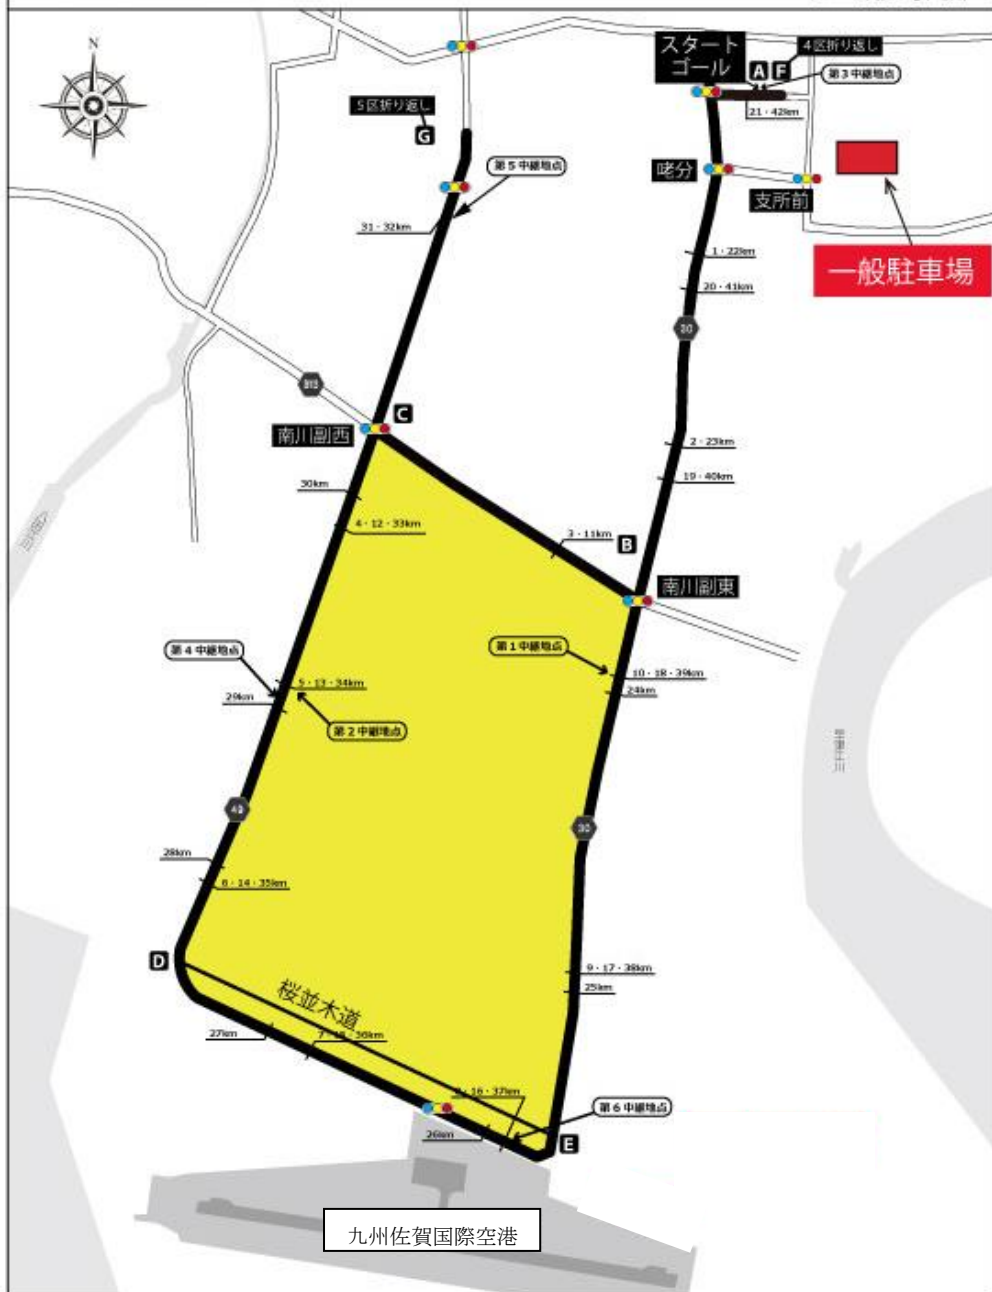

# 県高校駅伝競走を応援される皆様へのお願い

必ず指定された駐車場に停めてください。

佐賀県高等学校体育連盟  
陸上競技専門部

## 佐賀県高等学校駅伝競走大会を応援される皆様へのお願い

○周回コース内（左図黄色）の南北・東西の農道は応援者の車両（車・バイク）乗り入れ・通行禁止です。乗り入れた車は警察の指導を受けますのでくれぐれも注意してください。自転車・徒歩での通行は可です。

○コース南の佐賀空港駐車場には駅伝関係者（応援）は駐車出来ません。ただし、空港北の桜並木道には駐車出来ます。

○応援は歩道からおこなってください。伴走はもちろん、厳禁です。応援は指定の駐車場から歩き、又は自転車で移動してください。車での移動はしないでください。

○川副支所周辺の駐車場は駐車可です。添付図を参照してください。

○周回コースの歩道、私有地への駐車は厳禁です。

すべての方がルールを守っていただかないと、来年度から駅伝競走を開催することが出来ません。ご協力をお願いいたします。