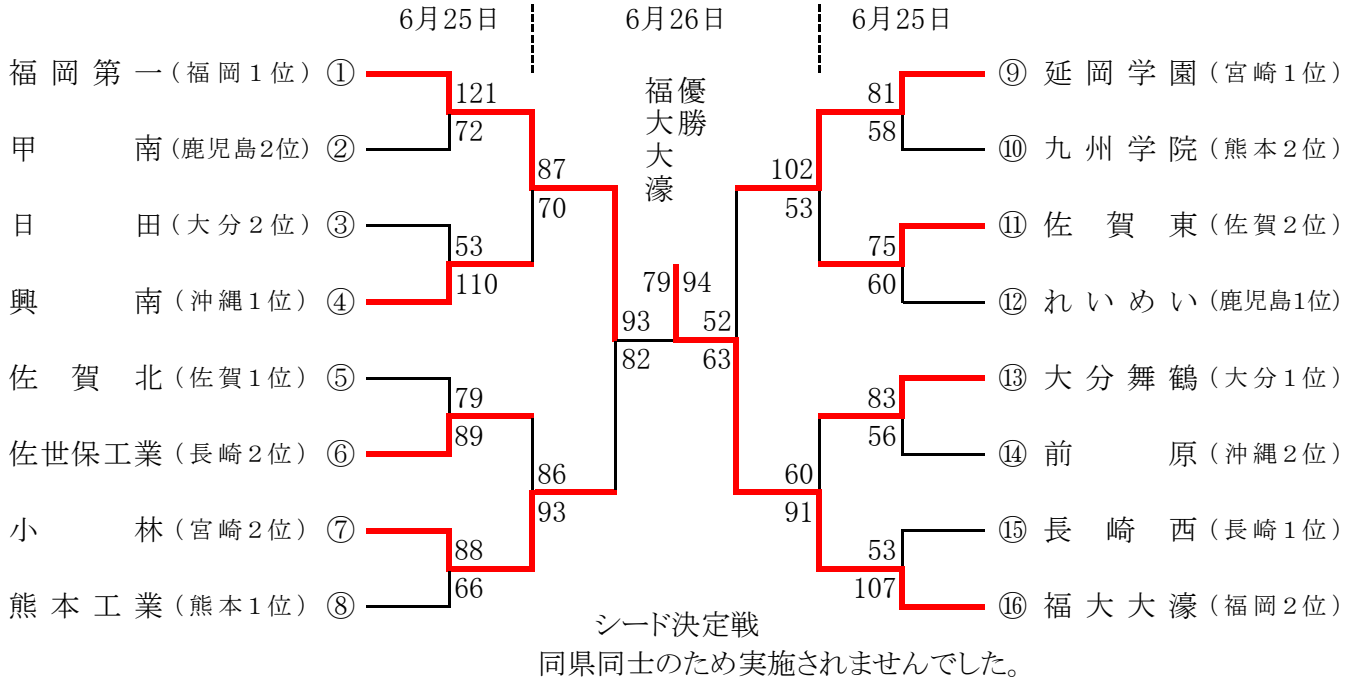

平成28年度 全九州高等学校体育大会
第69回 全九州高等学校バスケットボール競技大会

平成28年6月26日(日)

会場 佐賀県総合体育館

		男子						女子											
		勝ちチーム			負けチーム			勝ちチーム			負けチーム								
準決勝	福岡第一	福岡県	93	24	1p	17	82	宮崎県	小林	小林	宮崎県	84	12	1p	9	49	熊本県	慶誠	
				31	2p	16							17	2p	18				
				27	3p	25							30	3p	8				
				11	4p	24							25	4p	14				
					OT									OT					
決勝	福大大濠	福岡県	63	17	1p	6	52	宮崎県	延岡学園	長崎西	長崎県	78	19	1p	13	69	福岡県	精華女子	
				11	2p	13							21	2p	20				
				5	3p	12							16	3p	17				
				30	4p	21							22	4p	19				
					OT									OT					
シード決定戦	福大大濠	福岡県	94	17	1p	22	79	福岡県	福岡第一	小林	宮崎県	84	15	1p	24	76	長崎県	長崎西	
				23	2p	15							28	2p	20				
				22	3p	13							19	3p	12				
				32	4p	29							22	4p	20				
					OT									OT					
	同県同士のため実施されませんでした。										精華女子	福岡県	54	18	1p	6	47		慶誠
				16	2p	15							16	2p	15				
				13	3p	12							13	3p	12				
				7	4p	14							7	4p	14				
					OT									OT					

平成28年度 全九州高等学校体育大会
第69回 全九州高等学校バスケットボール競技大会 勝ち上がり

期日：平成28年6月24日(金)～26日(日)

会場：佐賀県総合体育館(A・B),佐賀市立諸富文化体育館(C・D)

時間：第1試合 9:00～ 第2試合 10:30～ 第3試合 12:00～
第4試合 13:30～ 第5試合 15:00～ 第6試合 16:30～

【男子】

【女子】