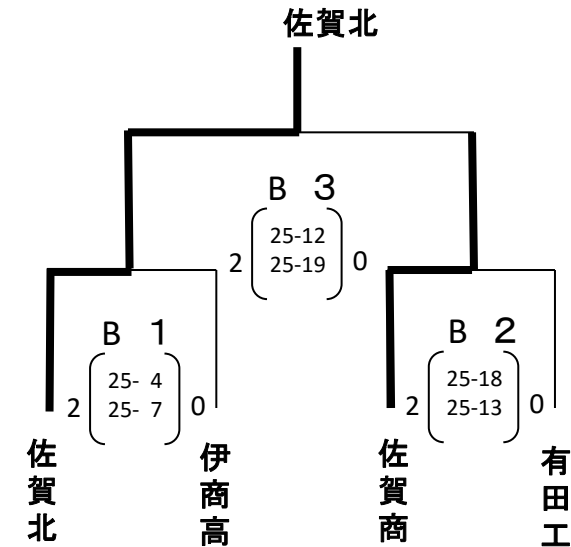

平成28年度 佐賀県定時制通信制高校総体 バレーボール競技

開始式 10:30

【男子】

	佐賀北	鳥栖工	佐賀工	勝	敗	順位
佐賀北		2 $\left(\begin{array}{l} 25-8 \\ 25-6 \end{array} \right)$ 0	2 $\left(\begin{array}{l} 25-19 \\ 25-15 \end{array} \right)$ 0	2	0	1
鳥栖工	0 $\left(\begin{array}{l} 8-25 \\ 6-25 \end{array} \right)$ 2		0 $\left(\begin{array}{l} 20-25 \\ 9-25 \end{array} \right)$ 2	0	2	3
佐賀工	0 $\left(\begin{array}{l} 19-25 \\ 15-25 \end{array} \right)$ 2	2 $\left(\begin{array}{l} 25-20 \\ 25-9 \end{array} \right)$ 0		1	1	2

【女子】

男子1位 佐賀北高校 (5年連続18回目の優勝)

男子2位 佐賀工業高校

男子3位 鳥栖工業高校

女子1位 佐賀北高校 (3年連続 32回目の優勝)

女子2位 佐賀商業高校

女子3位 伊万里商業高校 有田工業高校