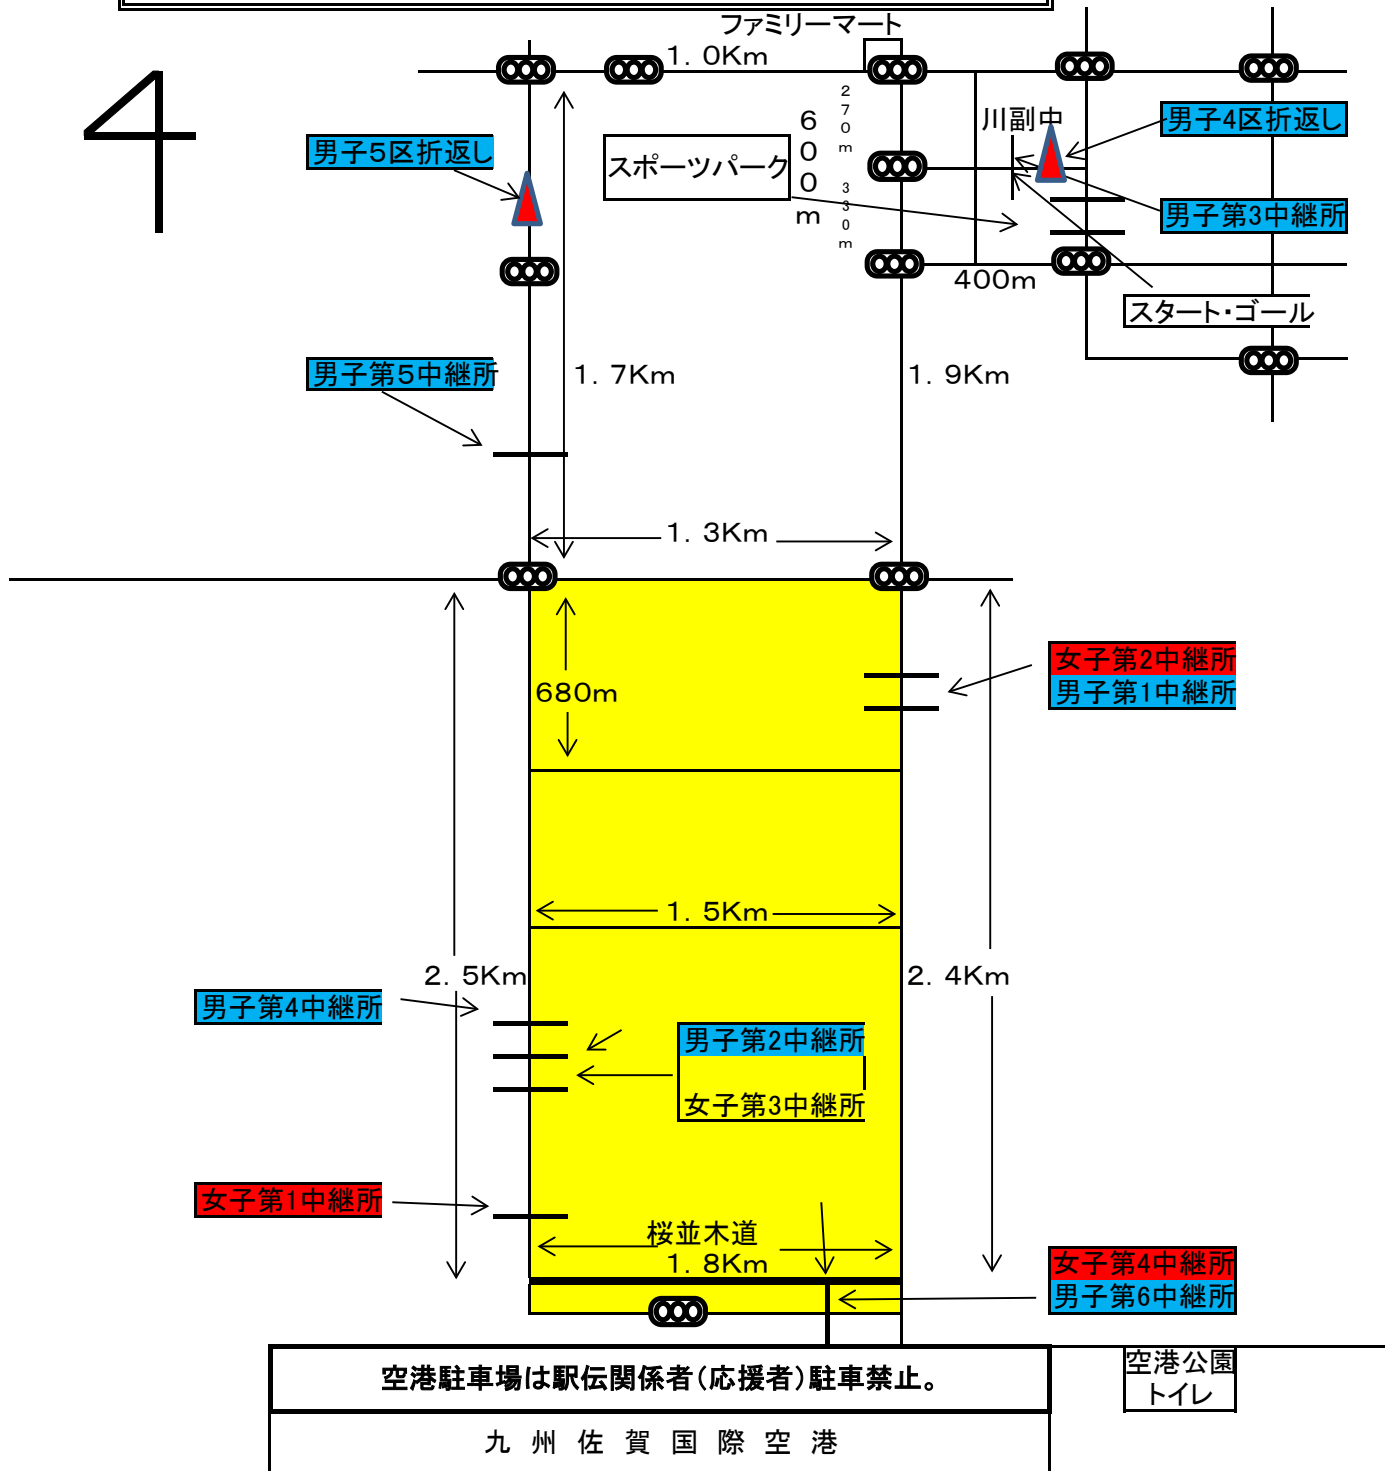

県高校駅伝競走を応援される皆様へのお願い

4

※ 周回コース内(上図黄色)の南北・東西の農道は応援者の車両(車・バイク)乗り入れ・通行禁止です。乗り入れは警察の指導を受けますのでくれぐれも注意してください。自転車・徒歩での通行は可です。

※ コース南の九州佐賀国際空港駐車場には駅伝関係者(応援)は駐車出来ません。ただし、空港北の桜並木道に駐車出来ます。

※ 応援は歩道からおこなってください。伴走はもちろん、厳禁です。応援は指定の駐車場から歩き、又は自転車で移動してください。車での移動はしないでください。

※ 川副支所周辺の駐車場は駐車可です。添付図を参照してください。

※ 周回コースの歩道、私有地への駐車は厳禁です。

すべての方がルールを守っていただかないと、来年度から駅伝競走を開催することが出来ません。ご協力をお願いいたします。