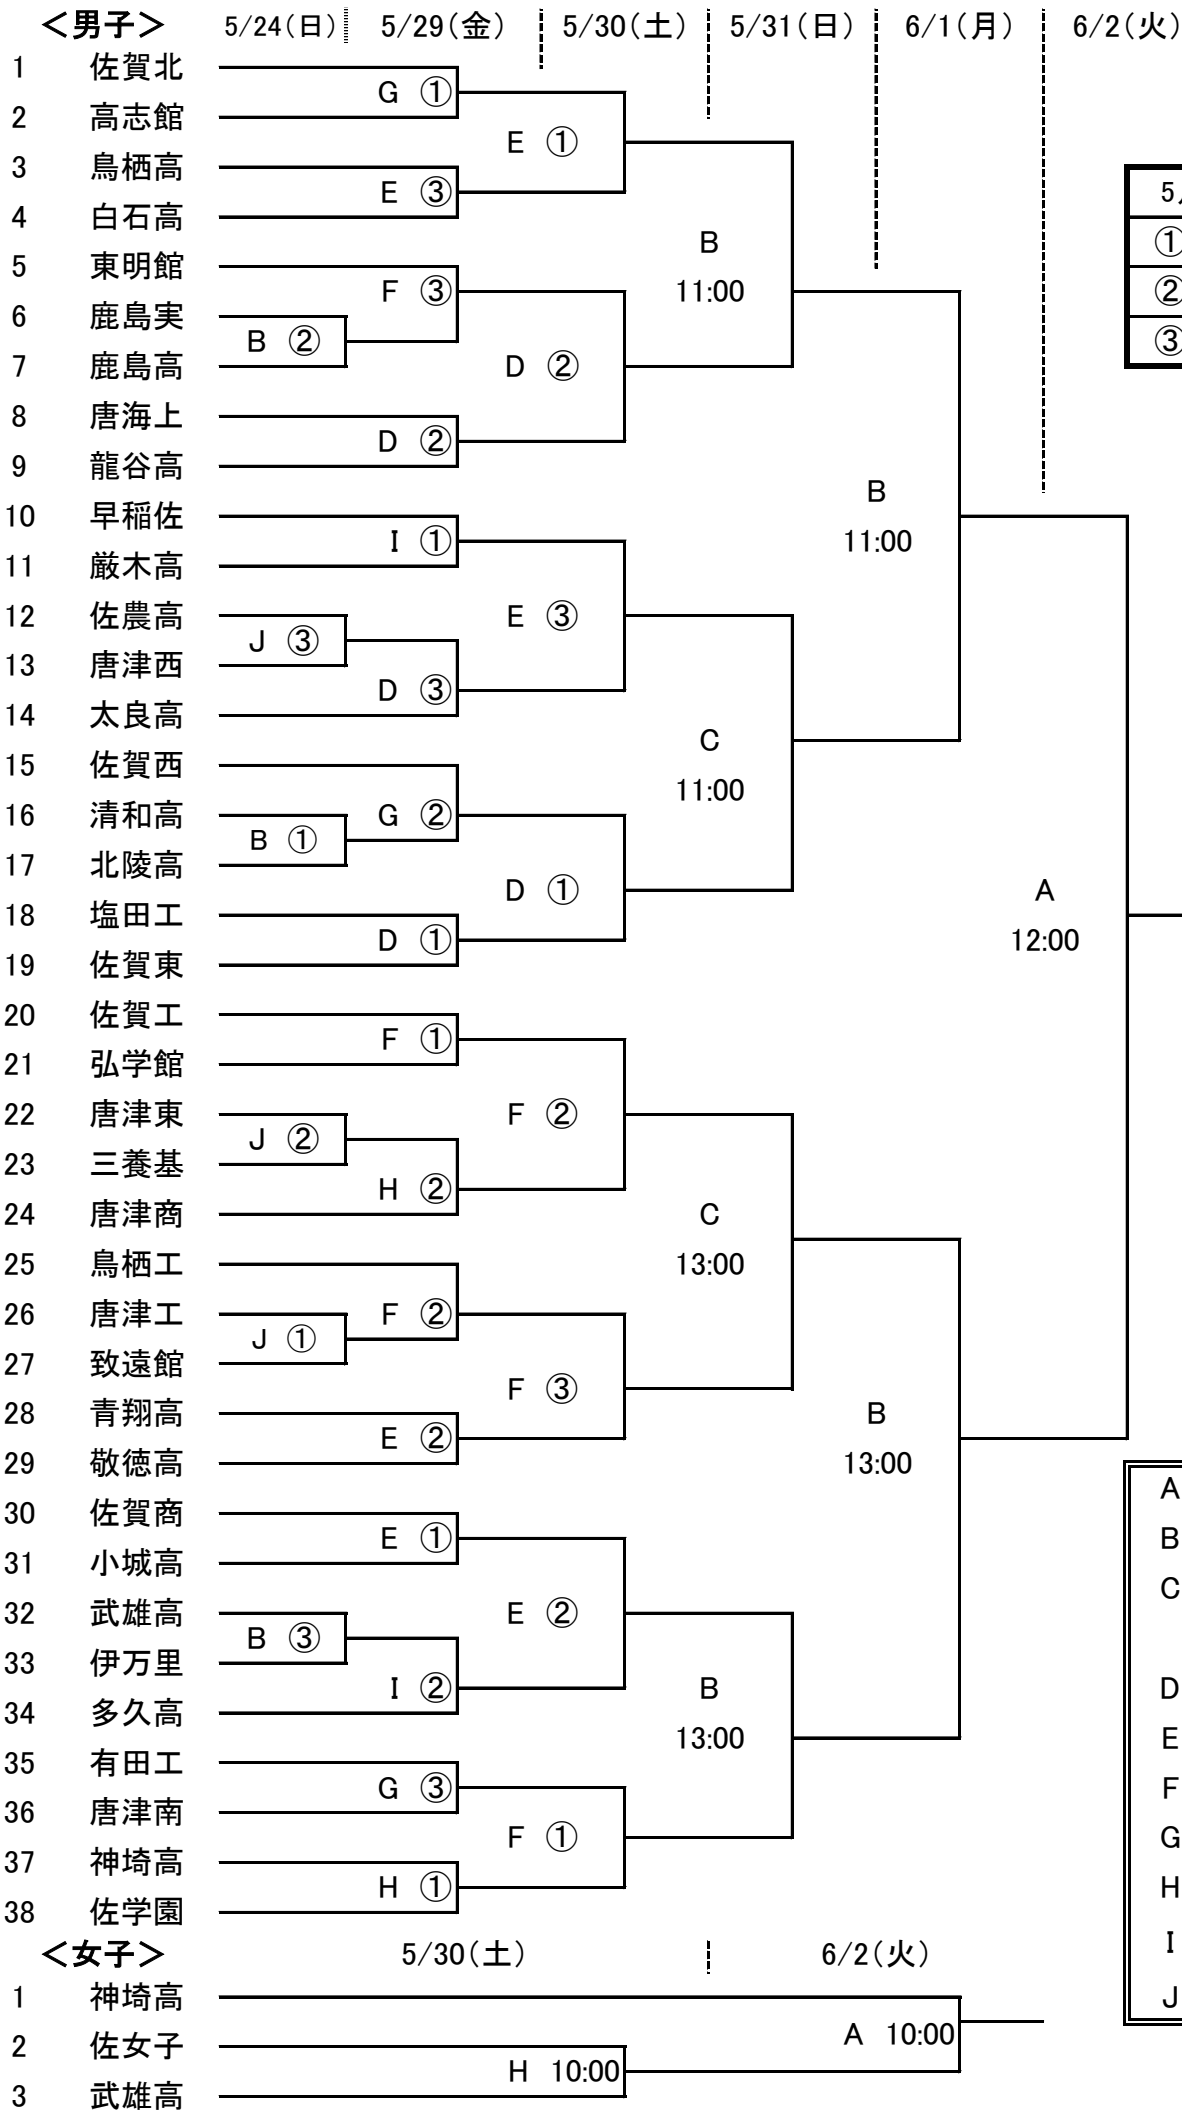

平成27年度 佐賀県高等学校総合体育大会サッカー競技 組合せ

5月24, 29, 30日の開始時間	
①	10:00~
②	11:40~
③	13:20~

開催会場	
A	総合陸上
B	球技場北
C	佐賀市健康G (天然芝)
D	佐賀東G
E	佐賀商G
F	致遠館G
G	清和高G
H	神埼高G
I	武雄高G
J	第2補助G