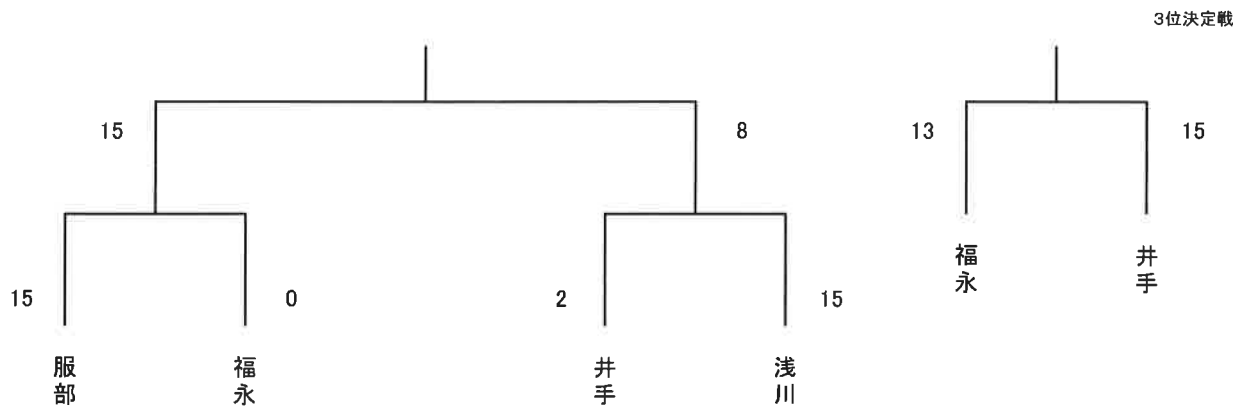

【女子サーブル個人 予選プール】 ※5本勝負

学校名	選手名	NO.	①	②	③	④	V	TD	TR	TD-TR	順位
佐商	浅川 由里	①	/	5	4	5	2	14	5	9	2
佐商	井手 萌加	②	0	/	0	5	1	5	11	-6	3
佐商	服部 妃冬未	③	5	5	/	5	3	15	4	11	1
佐商	福永 瑛美	④	0	1	0	/	0	1	15	-14	4

①1-4 ②2-3 ③1-3 ④2-4 ⑤3-4 ⑥1-2

【女子サーブル個人 決勝トーナメント】 ※15本勝負