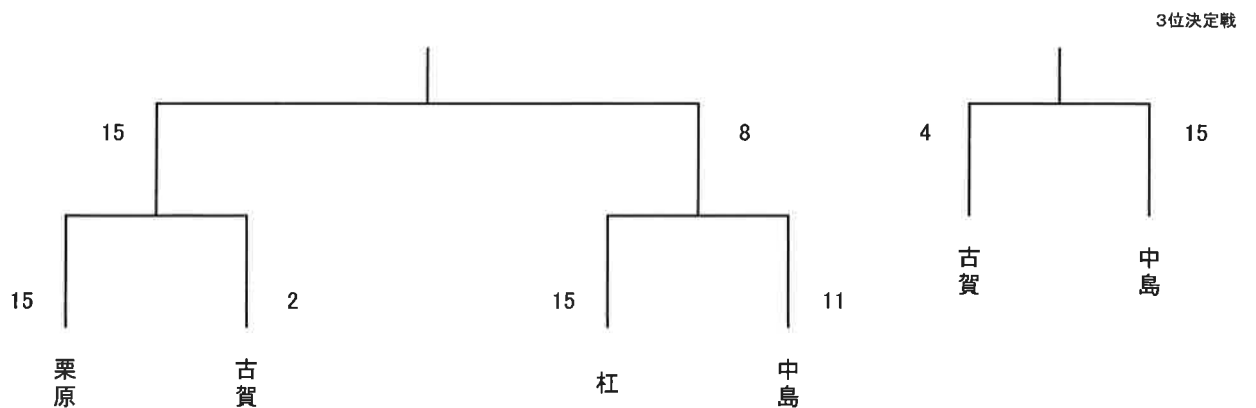

【男子サーブル個人 決勝戦】 ※15本勝負