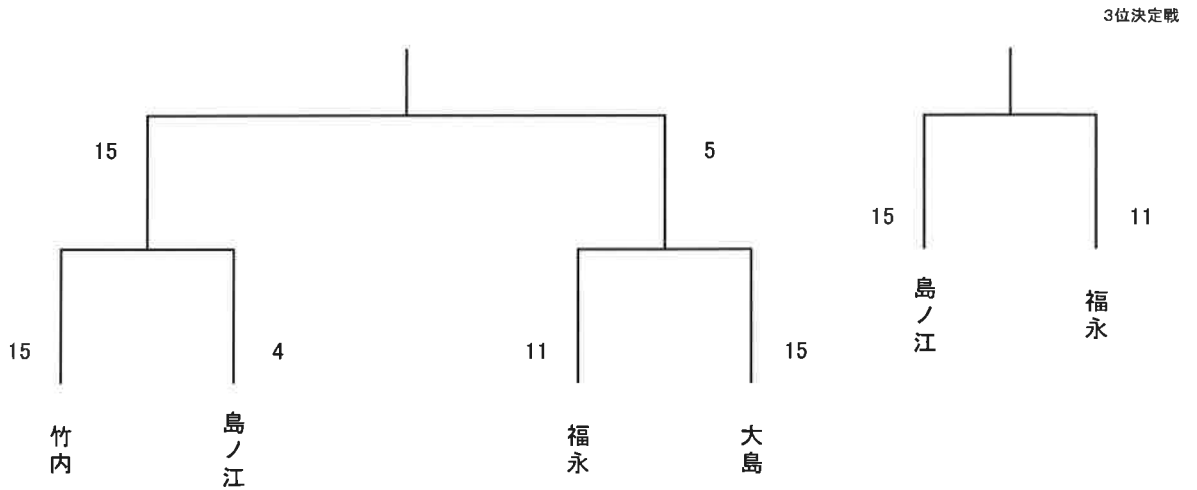

【女子エペ個人 予選プール】 ※5本勝負

学校名	選手名	NO.	①	②	③	④	⑤	V	TD	TR	TD-TR	順位
佐商	島ノ江 唯	①	/	0	5	2	1	1	8	16	-8	4
佐商	竹内 実祥	②	5	/	5	5	5	4	20	0	20	1
佐商	井手 萌加	③	1	0	/	5	1	1	7	19	-12	5
佐商	福永 瑛美	④	5	0	4	/	1	1	10	17	-7	3
佐商	大島 聖奈	⑤	5	0	5	5	/	3	15	8	7	2

①1-2 ②3-4 ③5-1 ④2-3 ⑤5-4 ⑥1-3 ⑦2-5 ⑧4-1 ⑨3-5 ⑩4-2

【女子エペ個人 決勝トーナメント】 ※15本勝負

【男子エペ個人 決勝戦】 ※15本勝負

学校名	選手名				選手名	学校名
佐商	杠 星哉	15	-	8	古賀 大幹	佐商