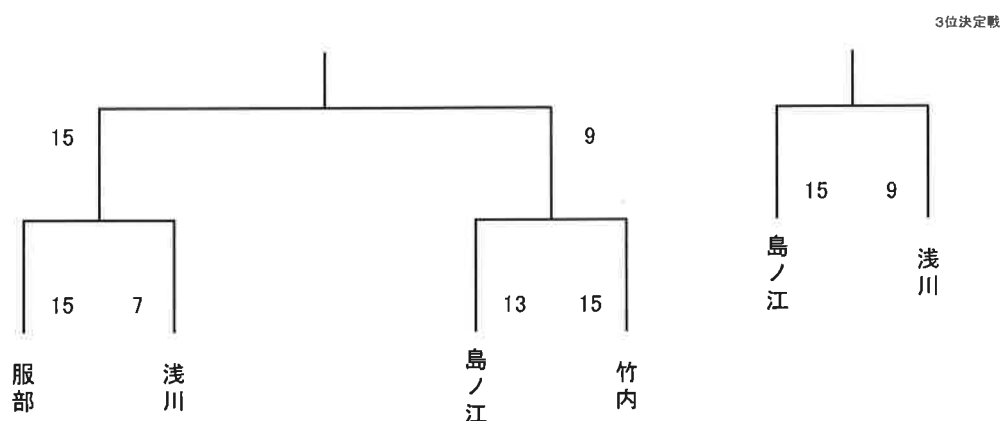

【女子フルレ個人 予選プール】 ※5本勝負

学校名	選手名	NO.	①	②	③	④	⑤	⑥	⑦	V	TD	TR	TD-TR	順位
佐商	竹内 実祥	①		5	3	5	4	5	5	4	27	16	11	2
佐商	井手 萌加	②	1		0	0	1	5	0	1	7	26	-19	6
佐商	島ノ江 唯	③	5	5		5	0	5	0	4	20	17	3	3
佐商	浅川 由里	④	4	5	4		0	5	5	3	23	18	5	4
佐商	服部 妃冬未	⑤	5	5	5	5		5	5	6	30	7	23	1
佐商	福永 瑛美	⑥	0	1	0	0	1		0	0	2	30	-28	7
佐商	大島 聖奈	⑦	1	5	5	3	1	5		3	20	15	5	5

①1-4 ②2-5 ③3-6 ④7-1 ⑤5-4 ⑥2-3 ⑦6-7 ⑧5-1 ⑨4-3 ⑩6-2 ⑪5-7

⑫3-1 ⑬4-6 ⑭7-2 ⑮3-5 ⑯1-6 ⑰2-4 ⑱7-3 ⑲6-5 ⑳1-2 214-7

【女子フルレ個人 決勝トーナメント】 ※15本勝負