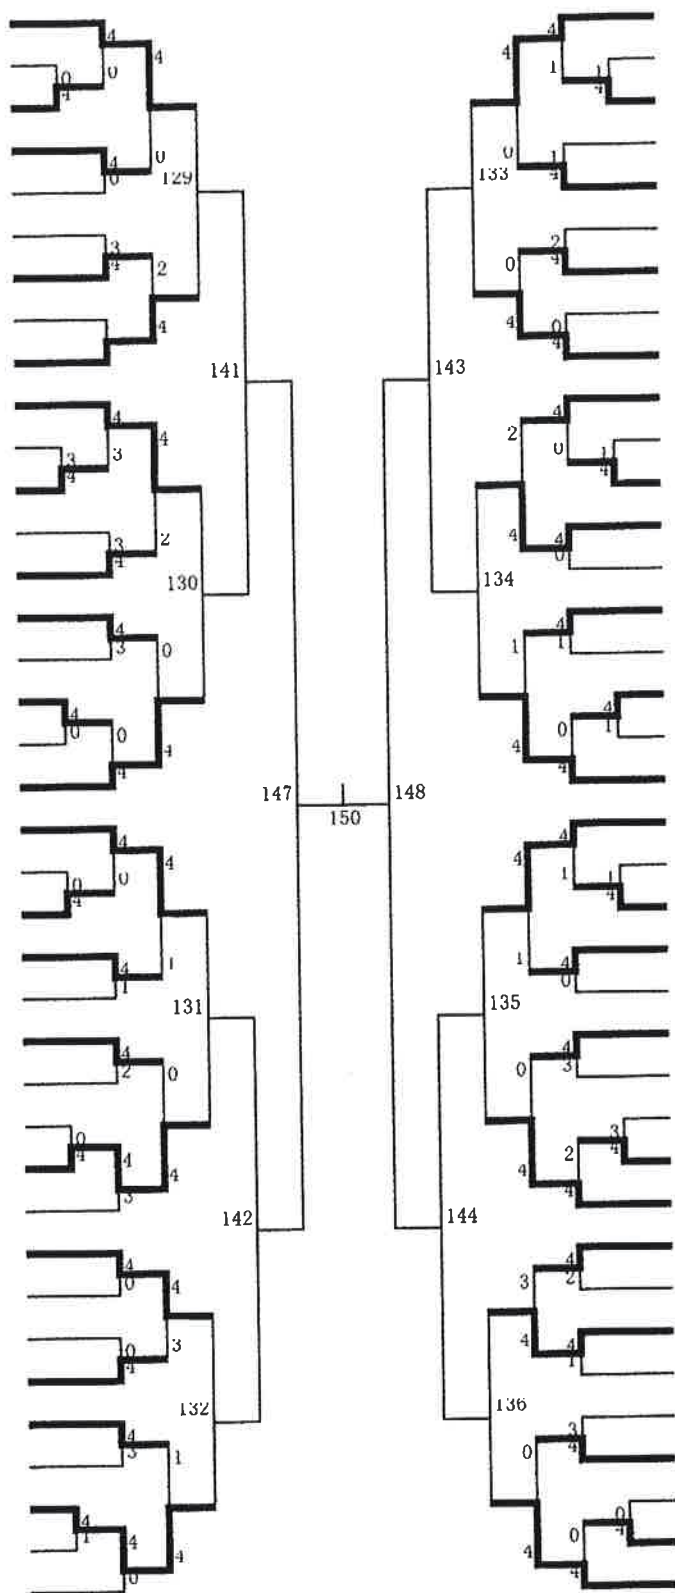

14-6

平成27年度 佐賀県高等学校総合体育大会ソフトテニス競技女子の部
平成27年5月29日、30日
森林公園庭球場

女子個人戦(2)

- 77 澤山・高島(鹿島)
- 78 園田・幸山(清和)
- 79 古賀・迎(伊商)
- 80 松尾・南(伊農)
- 81 吉幸田・栗山(杵商)
- 82 片岡・木下(伊高)
- 83 井内・芦原(多久)
- 84 川原・蒲地(佐農)
- 85 山口瑠・近藤(嬉野)
- 86 原・竹村(三高)
- 87 北川・田中(巖木)
- 88 松本・草場(唐東)
- 89 川頭・中島(小城)
- 90 堤・岩本(唐西)
- 91 横尾・中島(伊商)
- 92 田中・高山(鳥商)
- 93 松本・本山(唐商)
- 94 山崎・渡辺(牛津)
- 95 糸山・重(清和)
- 96 小川・能隅(唐東)
- 97 伊藤・前田(唐西)
- 98 岩本・岡本(佐西)
- 99 福本・金丸(伊高)
- 100 笹田・藤瀬(佐農)
- 101 山口・早津(鹿島)
- 102 福山・山口(鳥商)
- 103 江副・川内(多久)
- 104 北川・松尾(伊商)
- 105 内田・貞包(神埼)
- 106 毛利・才木(牛津)
- 107 内田・平河(青翔)
- 108 小山・谷口(三高)
- 109 山本・香田(鹿島)
- 110 藤川・北村(小城)
- 111 深江・橋本(唐商)
- 112 宮寄・北島(嬉野)
- 113 安野・中島(伊高)
- 114 今村・武富(清和)

- 松尾・山口優(嬉野) 115
- 藤井・中溝(清和) 116
- 松永・石原(伊高) 117
- 川崎・久野(唐商) 118
- 石井・上原(牛津) 119
- 廣瀧・初井(鳥工) 120
- 前山・原口(杵商) 121
- 田中・久富(佐西) 122
- 久富・小柳(鹿島) 123
- 大森・浅野(唐東) 124
- 熊手・徳森(三高) 125
- 犬塚・中尾(伊商) 126
- 山本・永松(多久) 127
- 丸田・上田(伊農) 128
- 田中・田中(唐西) 129
- 樋口・山口(伊高) 130
- 野口・柳瀬(小城) 131
- 白土・野田(神埼) 132
- 今坂・寺崎(清和) 133
- 古賀・西村(小城) 134
- 馬郡・喜多(鹿島) 135
- 岡本・青木(唐東) 136
- 藤・中野(清和) 137
- 野中・来海(伊高) 138
- 福成・今上(鳥商) 139
- 嘉村・森山(神埼) 140
- 平田・石井(杵商) 141
- 永島・日高(三高) 142
- 古河・丸尾(伊商) 143
- 村元・横山(唐商) 144
- 平岡・中山(唐東) 145
- 大曲・峰松(鹿島) 146
- 大家・古場(牛津) 147
- 江口・平川(伊農) 148
- 中村・成平(佐農) 149
- 福川・辻(伊商) 150
- 副島・井本(三高) 151
- 上原・田中(清和) 152