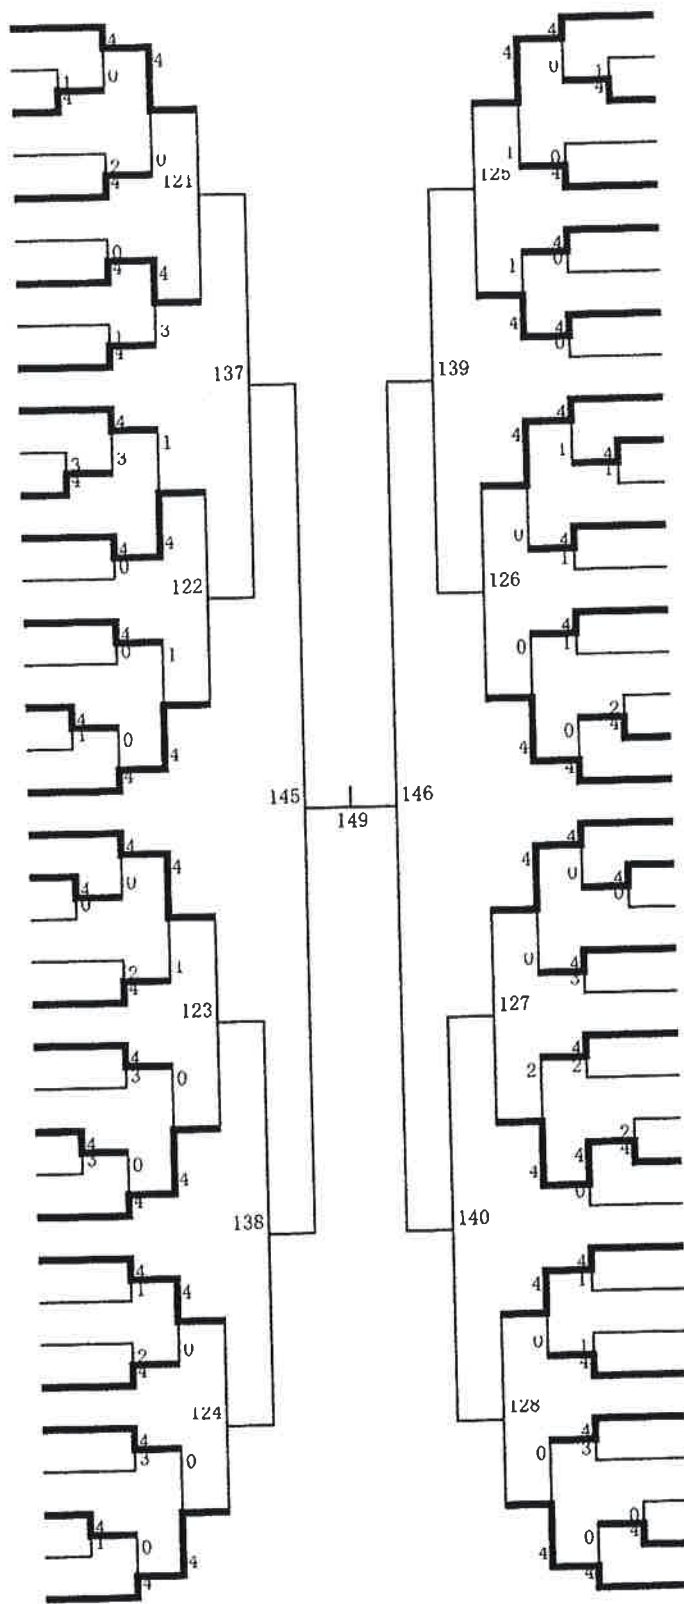

14-5

平成27年度 佐賀県高等学校総合体育大会ソフトテニス競技女子の部
平成27年5月29日、30日
森林公園庭球場

女子個人戦(1)

- 1 松本・矢壁 (清 和)
- 2 平川・原口 (多 久)
- 3 今村・吉永 (佐 農)
- 4 原口・鶴丸 (杵 商)
- 5 井田・井上 (神 埼)
- 6 原田・大古場 (伊 高)
- 7 倉崎・宮寄 (鹿 島)
- 8 峰・諾田 (唐 東)
- 9 坂井・岸川 (牛 津)
- 10 坂本・宮崎 (唐 商)
- 11 犬塚・木須 (伊 農)
- 12 中山・福村 (三 高)
- 13 嘉村・常松 (小 城)
- 14 坂口・谷島 (青 翔)
- 15 兼田・前田 (伊 商)
- 16 松永・柿迫 (鳥 工)
- 17 富永・田代 (鹿 島)
- 18 原嶋・本多 (鳥 商)
- 19 米倉・竹崎 (唐 西)
- 20 坂本・山口兼 (嬉 野)
- 21 犬塚・原田 (三 高)
- 22 田久保梨・田久保華 (巖 木)
- 23 駒走・横場 (伊 農)
- 24 佐藤・清水 (佐 農)
- 25 丸田・田中 (伊 商)
- 26 阿津坂・鶴田 (唐 商)
- 27 嘉村・杉本 (佐 西)
- 28 野中・西山 (伊 高)
- 29 足立・日高 (清 和)
- 30 西山・野中 (唐 東)
- 31 蓮池・藤川 (鹿 島)
- 32 山田・山下 (小 城)
- 33 古川・田中 (多 久)
- 34 片山・小副川 (鳥 商)
- 35 後藤・石橋 (三 高)
- 36 松尾・岩橋 (牛 津)
- 37 松永・藤野 (杵 商)
- 38 竹下・田中 (清 和)