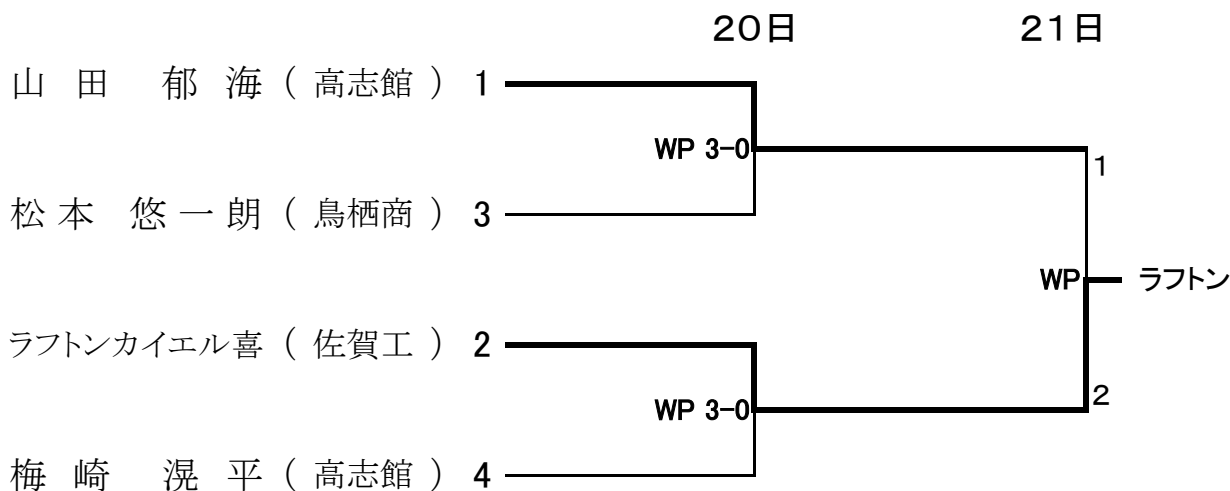

平成26年度 佐賀県高等学校新人戦 ボクシング競技 トーナメント表

ピン級(2名)

ライトフライ級(2名)

フライ級(2名)

バンタム級(4名)

ライト級(3名)

ライトウェルター級(2名)

ウェルター級(1名)