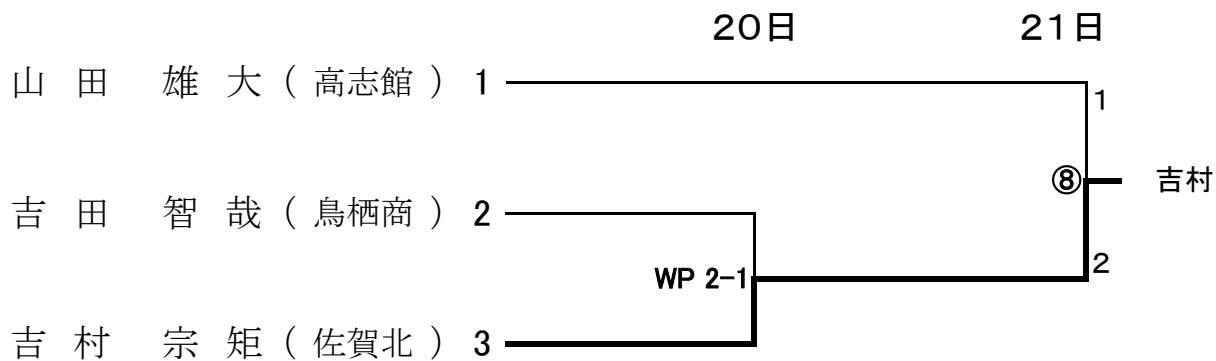

平成26年度 佐賀県高等学校新人戦 ボクシング競技 トーナメント表

ピン級(2名)

ライトフライ級(2名)

フライ級(2名)

バンタム級(4名)

ライト級(3名)

ライトウェルター級(2名)

ウェルター級(1名)