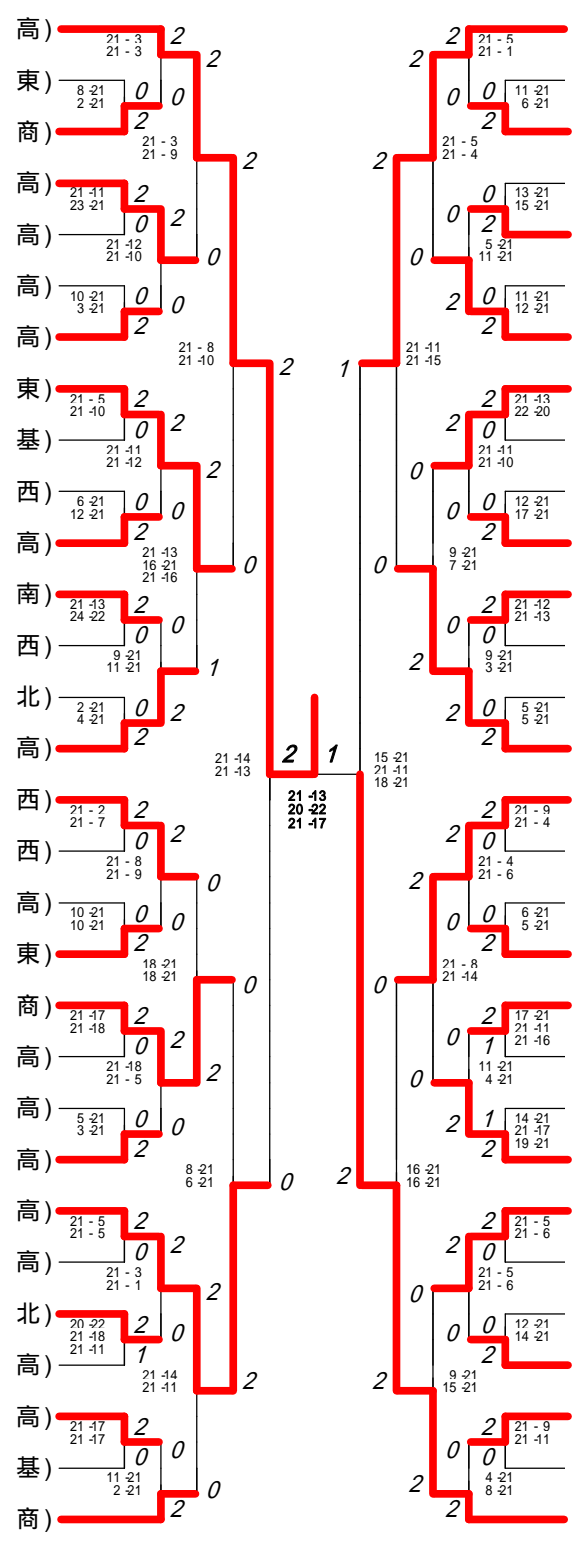

2014年度 新人戦 団体:男子 :バドミントン

1	唐津南	3	3	3	9	佐賀工
2	三養基	0	3	1	10	佐賀西
3	鳥栖高	3	0	2	11	有田工
4	清明高	2	3	0	12	唐津東
5	小城高	3	1	0	13	唐津西
6	塩田工	2	0	2	14	嬉野高
7	龍谷高	1	3	0	15	唐津商
8	唐津工	3	3	3	16	武雄高

2014年度 新人戦 団体:女子 :バドミントン

第1ブロック

第2ブロック

- 1 (阿部野) 斗麟太 (唐)
- 2 (小梅) 龍輝太 (有)
- 3 (岩空) 翔史吾 (小)
- 4 (吉奥) 翔史吾 (佐)
- 5 (山松) 優太 (塩)
- 6 (大小) 大雄 (鳥)
- 7 (納井) 宗平 (佐)
- 8 (宗井) 手武光 (唐)
- 9 (吉米) 武光 (佐)
- 10 (堤高) 千有 (三)
- 11 (有池) 千有 (武)
- 12 (堤高) 千有 (龍)
- 13 (廣依) 山依 (唐)
- 14 (中宗) 荒船 (唐)
- 15 (荒船) 津丸 (小)
- 16 (熊中) 板日 (唐)
- 17 (板日) 手末 (三)
- 18 (手末) 溝増 (清)
- 19 (溝増) 山福 (鳥)
- 20 (山福) 岩増 (唐)
- 21 (岩増) 古杉 (唐)
- 22 (古杉) 有副 (有)
- 23 (有副) 江森 (唐)
- 24 (江森) 大坂 (佐)
- 25 (大坂) 貞伊 (龍)
- 26 (貞伊) 楠長 (武)
- 27 (楠長) 岡喜 (塩)
- 28 (岡喜) 多 (佐)

- 32 (善藤) 池古 (唐)
- 33 (荒坂) 夜増 (唐)
- 34 (夜増) 溝古 (三)
- 35 (溝古) 吉角 (鳥)
- 36 (吉角) 武西 (佐)
- 37 (武西) 鶴梅 (佐)
- 38 (鶴梅) 平稅 (小)
- 39 (平稅) 森飯 (龍)
- 40 (森飯) 柿草 (塩)
- 41 (柿草) 藤橋 (唐)
- 42 (藤橋) 大百 (武)
- 43 (大百) 角滝 (有)
- 44 (角滝) 片田 (清)
- 45 (片田) 宮岡 (唐)
- 46 (宮岡) 青成 (唐)
- 47 (青成) 田久 (小)
- 48 (田久) 長米 (三)
- 49 (長米) 森宮 (佐)
- 50 (森宮) 平伊 (唐)
- 51 (平伊) 小辻 (鳥)
- 52 (小辻) 梶溝 (武)
- 53 (梶溝) 峰橋 (塩)
- 54 (峰橋) 坂近 (唐)
- 55 (坂近) 松岸 (有)
- 56 (松岸) 大河 (唐)
- 57 (大河) 瀬野 (龍)
- 58 (瀬野) 尾瀬 (佐)
- 59 (尾瀬) 田岩 (唐)
- 60 (田岩) 黒諸 (唐)
- 61 (黒諸) 元也 (唐)

第1ブロック

第2ブロック

- 1 (金志野) (佐賀) 女高
- 2 (野右岩) (佐賀) 東
- 3 (川山) (唐津) 商
- 4 (丸山) (唐津) 高
- 5 (川丸) (清見) 高
- 6 (戸部山) (青翔) 高
- 7 (江高) (鳥栖) 高
- 8 (土小松) (唐津) 東
- 9 (牛前) (三養基) 基
- 10 (井原) (唐津) 西
- 11 (川峯) (唐津) 南
- 12 (五中) (佐賀) 西
- 13 (古田) (佐賀) 北
- 14 (中馬) (唐津) 西
- 15 (生森) (佐賀) 西
- 16 (毛本) (鳥栖) 高
- 17 (高溝) (佐賀) 東
- 18 (井山) (唐津) 商
- 19 (坂山) (唐津) 高
- 20 (京田) (龍谷) 高
- 21 (野高) (清見) 高
- 22 (天芳) (佐賀) 女高
- 23 (木阿) (小城) 高
- 24 (園吉) (佐賀) 北
- 25 (伊池) (青翔) 高
- 26 (麻大) (武雄) 高
- 27 (酒横) (三養基) 基
- 30 (吉横) (鳥栖) 商