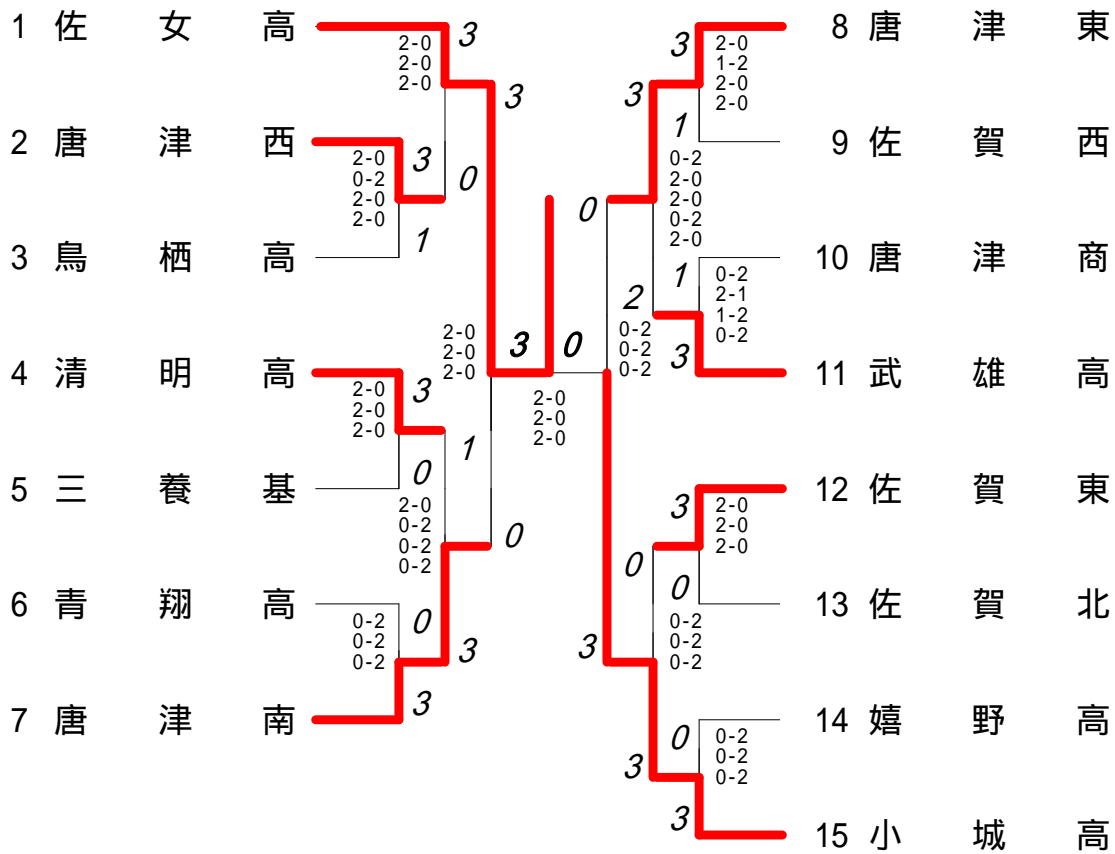

2014年度 新人戦 団体:男子 :バドミントン

1	唐津南	3	3	3	9	佐賀工
2	三養基	0	3	1	10	佐賀西
3	鳥栖高	3	0	2	11	有田工
4	清明高	2	3	0	12	唐津東
5	小城高	3	1	0	13	唐津西
6	塩田工	2	0	2	14	嬉野高
7	龍谷高	1	3	0	15	唐津商
8	唐津工	3	3	3	16	武雄高

2014年度 新人戦 団体:女子 :バドミントン

第1ブロック

第2ブロック

- 1 (阿部野) 斗麟太 (唐)
- 2 (小梅) 龍輝太 (有)
- 3 (岩空) 翔史吾 (小)
- 4 (吉奥) 翔史吾 (佐)
- 5 (山松) 優太 (塩)
- 6 (大小) 大雄 (鳥)
- 7 (納井) 宗平 (佐)
- 8 (宗井) 手武光 (唐)
- 9 (吉米) 武光 (佐)
- 10 (堤高) 千有 (三)
- 11 (有池) 千有 (武)
- 12 (堤高) 千有 (龍)
- 13 (廣依) 山依 (唐)
- 14 (中宗) 荒船 (唐)
- 15 (荒船) 津丸 (小)
- 16 (熊中) 板日 (唐)
- 17 (板日) 手末 (三)
- 18 (手末) 溝増 (清)
- 19 (溝増) 山福 (鳥)
- 20 (山福) 岩増 (唐)
- 21 (岩増) 古杉 (唐)
- 22 (古杉) 有副 (有)
- 23 (有副) 江森 (唐)
- 24 (江森) 大坂 (佐)
- 25 (大坂) 貞伊 (龍)
- 26 (貞伊) 楠長 (武)
- 27 (楠長) 岡喜 (塩)
- 28 (岡喜) 多 (佐)

- 32 (善藤) 池古 (唐)
- 33 (荒坂) 夜増 (唐)
- 34 (夜増) 溝古 (三)
- 35 (溝古) 吉角 (鳥)
- 36 (吉角) 武西 (佐)
- 37 (武西) 鶴梅 (佐)
- 38 (鶴梅) 平稅 (小)
- 39 (平稅) 森飯 (龍)
- 40 (森飯) 柿草 (塩)
- 41 (柿草) 藤橋 (唐)
- 42 (藤橋) 大百 (武)
- 43 (大百) 角滝 (有)
- 44 (角滝) 片田 (清)
- 45 (片田) 宮岡 (唐)
- 46 (宮岡) 青成 (唐)
- 47 (青成) 田久 (小)
- 48 (田久) 長米 (三)
- 49 (長米) 森宮 (佐)
- 50 (森宮) 平伊 (唐)
- 51 (平伊) 小辻 (鳥)
- 52 (小辻) 梶溝 (武)
- 53 (梶溝) 峰橋 (塩)
- 54 (峰橋) 坂近 (唐)
- 55 (坂近) 松岸 (有)
- 56 (松岸) 大河 (唐)
- 57 (大河) 瀬野 (龍)
- 58 (瀬野) 尾瀬 (佐)
- 59 (尾瀬) 田岩 (唐)
- 60 (田岩) 黒諸 (唐)
- 61 (黒諸) 元也 (唐)

第1ブロック

第2ブロック

- 1 (金志野) (佐賀) 女高
- 2 (野右岩) (佐賀) 東
- 3 (川山) (唐津) 商
- 4 (丸山) (唐津) 高
- 5 (川丸) (清見) 高
- 6 (戸部山) (青翔) 高
- 7 (江高) (鳥栖) 高
- 8 (土小松) (唐津) 東
- 9 (牛前) (三養基) 基
- 10 (井原) (唐津) 西
- 11 (川峯) (唐津) 南
- 12 (五中) (佐賀) 西
- 13 (古田) (佐賀) 北
- 14 (中馬) (唐津) 西
- 15 (生森) (佐賀) 西
- 16 (毛本) (鳥栖) 高
- 17 (高溝) (佐賀) 東
- 18 (井山) (唐津) 商
- 19 (坂山) (唐津) 高
- 20 (京田) (龍谷) 高
- 21 (野高) (清見) 高
- 22 (天芳) (佐賀) 女高
- 23 (木阿) (小城) 高
- 24 (園吉) (佐賀) 北
- 25 (伊池) (青翔) 高
- 26 (麻大) (武雄) 高
- 27 (酒横) (三養基) 基
- 30 (吉横) (鳥栖) 商