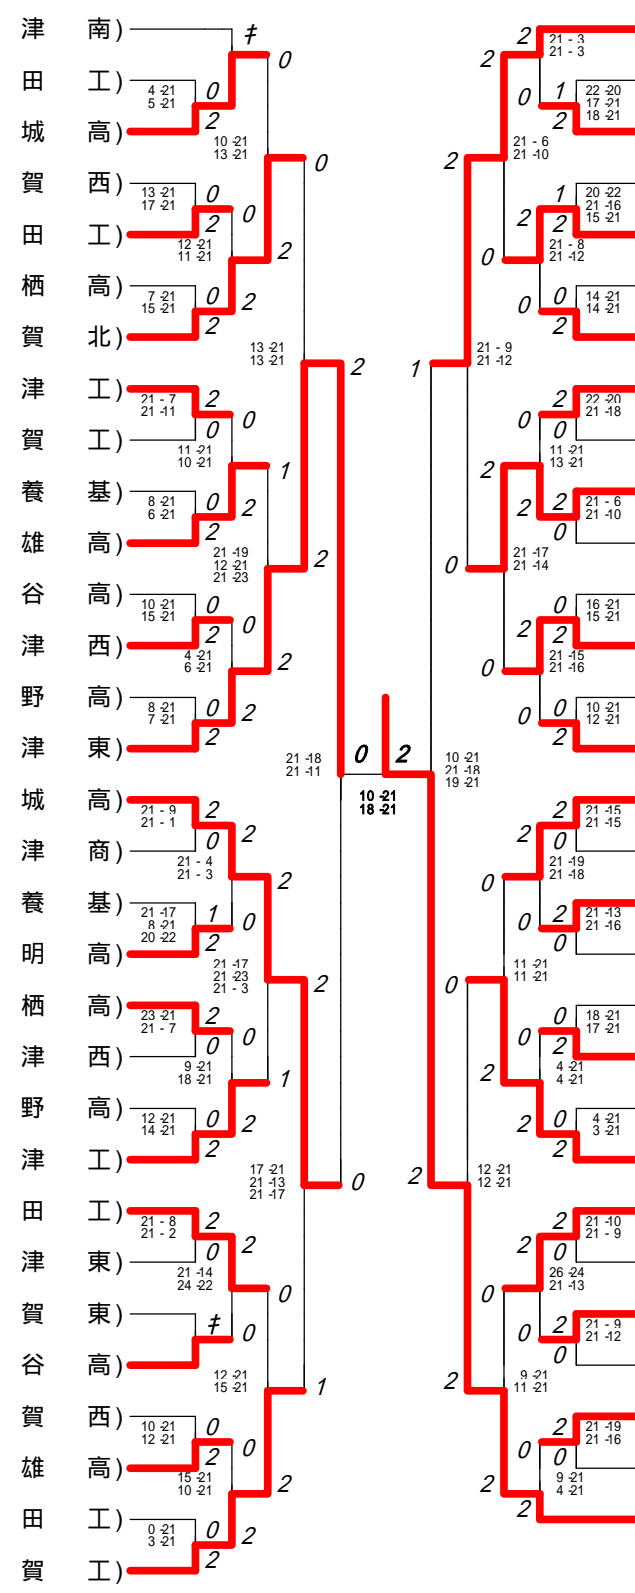

2014年度 新人戦 団体:男子 :バドミントン

1	唐津南	3	3	3	9	佐賀工
2	三養基	0	3	1	10	佐賀西
3	鳥栖高	3	0	2	11	有田工
4	清明高	2	3	0	12	唐津東
5	小城高	3	1	0	13	唐津西
6	塩田工	2	0	2	14	嬉野高
7	龍谷高	1	3	0	15	唐津商
8	唐津工	3	3	3	16	武雄高

2014年度 新人戦 団体:女子 :バドミントン

第1ブロック

第2ブロック

- 1 (阿部野) 斗麟太 (唐)
- 2 (小梅) 龍輝太 (有)
- 3 (岩空) 翔史吾 (小)
- 4 (吉奥) 翔史吾 (佐)
- 5 (山松) 優太 (塩)
- 6 (大小) 大雄 (鳥)
- 7 (納井) 宗平 (佐)
- 8 (宗井) 手武光 (唐)
- 9 (吉米) 武光 (佐)
- 10 (堤高) 千有 (三)
- 11 (有池) 千有 (武)
- 12 (堤高) 千有 (龍)
- 13 (廣依) 山依 (唐)
- 14 (中宗) 荒船 (唐)
- 15 (荒船) 津丸 (小)
- 16 (熊中) 板日 (唐)
- 17 (板日) 手末 (三)
- 18 (手末) 溝増 (清)
- 19 (溝増) 山福 (鳥)
- 20 (山福) 岩増 (唐)
- 21 (岩増) 古杉 (唐)
- 22 (古杉) 有副 (有)
- 23 (有副) 江森 (唐)
- 24 (江森) 大坂 (佐)
- 25 (大坂) 貞伊 (龍)
- 26 (貞伊) 楠長 (武)
- 27 (楠長) 岡喜 (塩)
- 28 (岡喜) 多 (佐)

- 32 (善藤) 池古 (唐)
- 33 (荒坂) 夜増 (唐)
- 34 (夜増) 溝古 (三)
- 35 (溝古) 吉角 (鳥)
- 36 (吉角) 武西 (佐)
- 37 (武西) 鶴梅 (佐)
- 38 (鶴梅) 平稅 (小)
- 39 (平稅) 森飯 (龍)
- 40 (森飯) 柿草 (塩)
- 41 (柿草) 藤橋 (唐)
- 42 (藤橋) 大百 (武)
- 43 (大百) 角滝 (有)
- 44 (角滝) 片田 (清)
- 45 (片田) 宮岡 (唐)
- 46 (宮岡) 青成 (唐)
- 47 (青成) 田久 (小)
- 48 (田久) 長米 (三)
- 49 (長米) 森宮 (佐)
- 50 (森宮) 平伊 (唐)
- 51 (平伊) 小辻 (鳥)
- 52 (小辻) 梶溝 (武)
- 53 (梶溝) 峰橋 (塩)
- 54 (峰橋) 坂近 (唐)
- 55 (坂近) 松岸 (有)
- 56 (松岸) 大河 (唐)
- 57 (大河) 瀬野 (龍)
- 58 (瀬野) 尾瀬 (佐)
- 59 (尾瀬) 田岩 (唐)
- 60 (田岩) 黒諸 (唐)
- 61 (黒諸) 元也 (唐)

第1ブロック

第2ブロック

- 1 (金志野) (佐賀) 女高
- 2 (野右岩) (佐賀) 東
- 3 (川山) (唐津) 商
- 4 (丸山) (唐津) 高
- 5 (川丸) (清見) 高
- 6 (戸部山) (青翔) 高
- 7 (江高) (鳥栖) 高
- 8 (土小松) (唐津) 東
- 9 (牛前) (三養基) 基
- 10 (井原) (唐津) 西
- 11 (川峯) (唐津) 南
- 12 (五中) (佐賀) 西
- 13 (古田) (佐賀) 北
- 14 (中馬) (唐津) 西
- 15 (生森) (佐賀) 西
- 16 (毛本) (鳥栖) 高
- 17 (高溝) (佐賀) 東
- 18 (井山) (唐津) 商
- 19 (坂山) (唐津) 高
- 20 (京田) (龍谷) 高
- 21 (野高) (清見) 高
- 22 (天芳) (佐賀) 女高
- 23 (木阿) (小城) 高
- 24 (園吉) (佐賀) 北
- 25 (伊池) (青翔) 高
- 26 (麻大) (武雄) 高
- 27 (酒横) (三養基) 基
- 30 (吉横) (鳥栖) 商