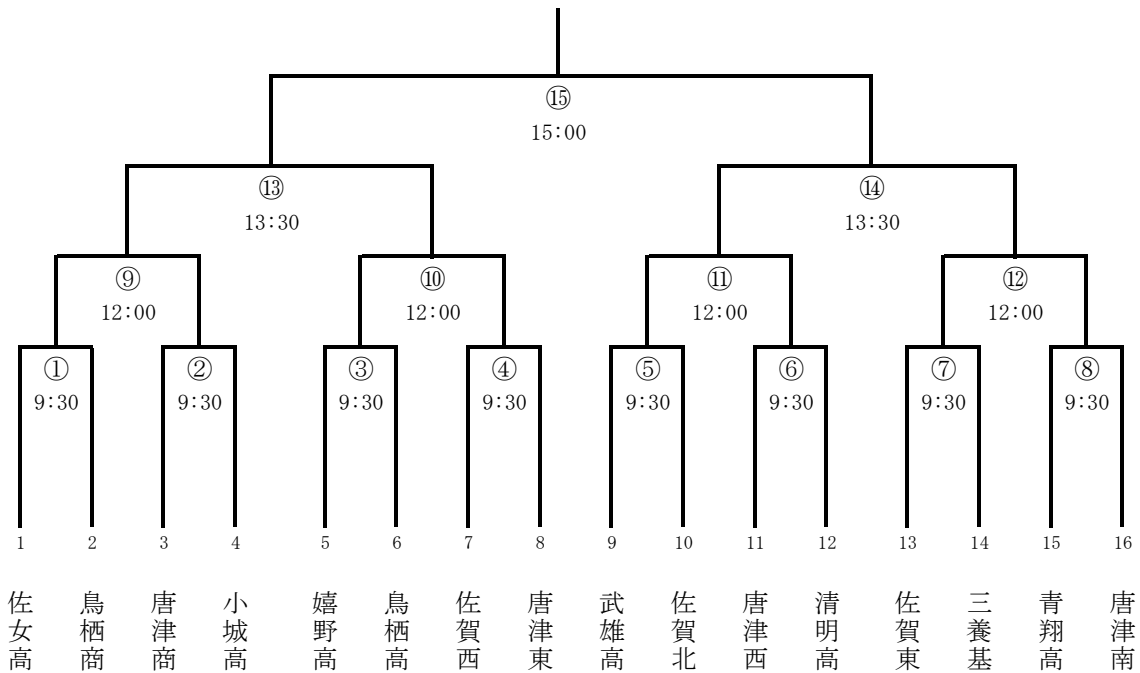

# バドミントン競技

[男子：BT-19]

選手集合 8：50

開始式 9：00

会場 牛津体育センター

[団体戦]

[女子：GT-16]

選手集合 8：50

開始式 9：00

会場 旭学園体育館

[団体戦]

2013年度 高校総体 男子ダブルス バドミントン

2013年度 高校総体 女子ダブルス バドミントン

2013年度 高校総体 女子シングルス バドミントン