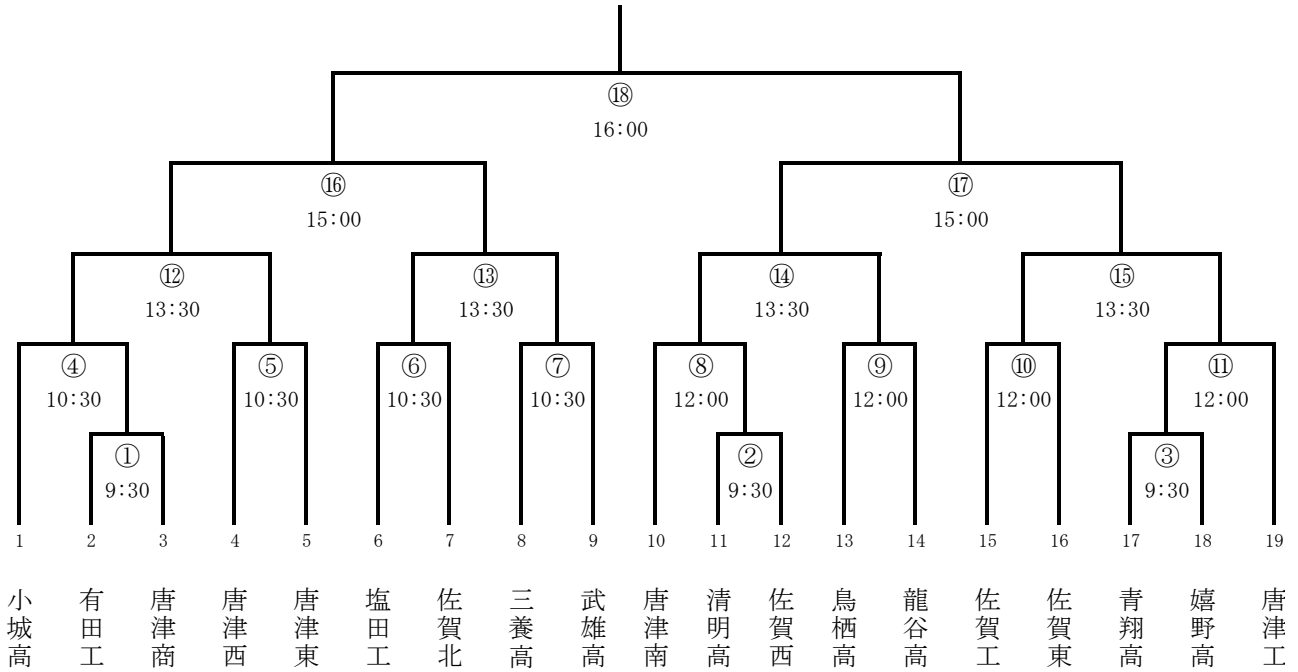

# バドミントン競技

[男子：BT-19]

選手集合 8：50

開始式 9：00

会場 牛津体育センター

[団体戦]

[女子：GT-16]

選手集合 8：50

開始式 9：00

会場 旭学園体育館

[団体戦]

2013年度 高校総体 男子ダブルス バドミントン

2013年度 高校総体 女子ダブルス バドミントン

2013年度 高校総体 女子シングルス バドミントン