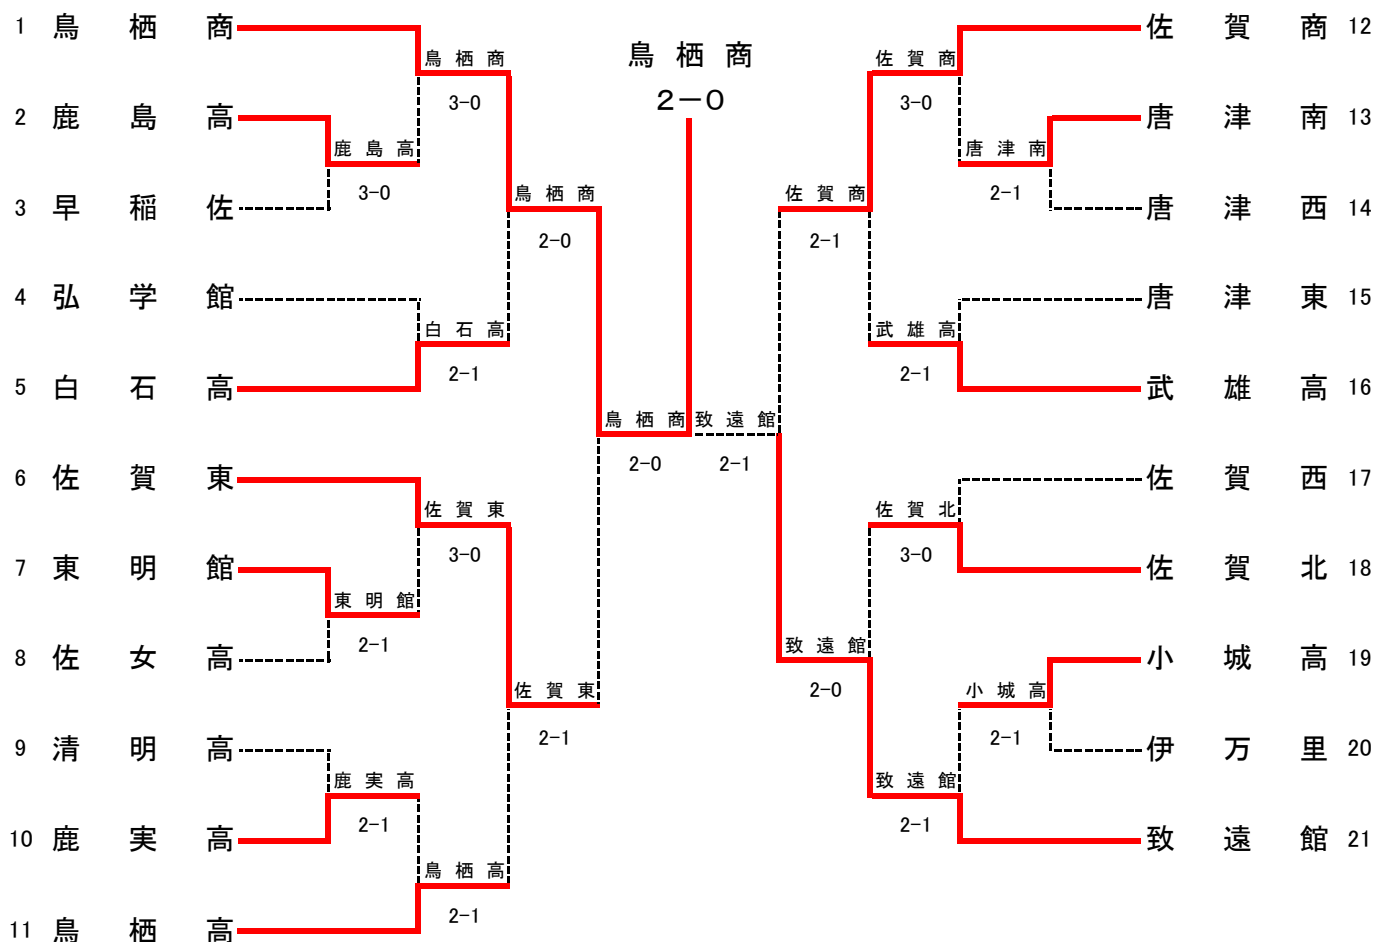

平成25年度 佐賀県高等学校総合体育大会テニス競技

5月31日～6月4日 (於 佐賀県総合運動場庭球場)

女子団体