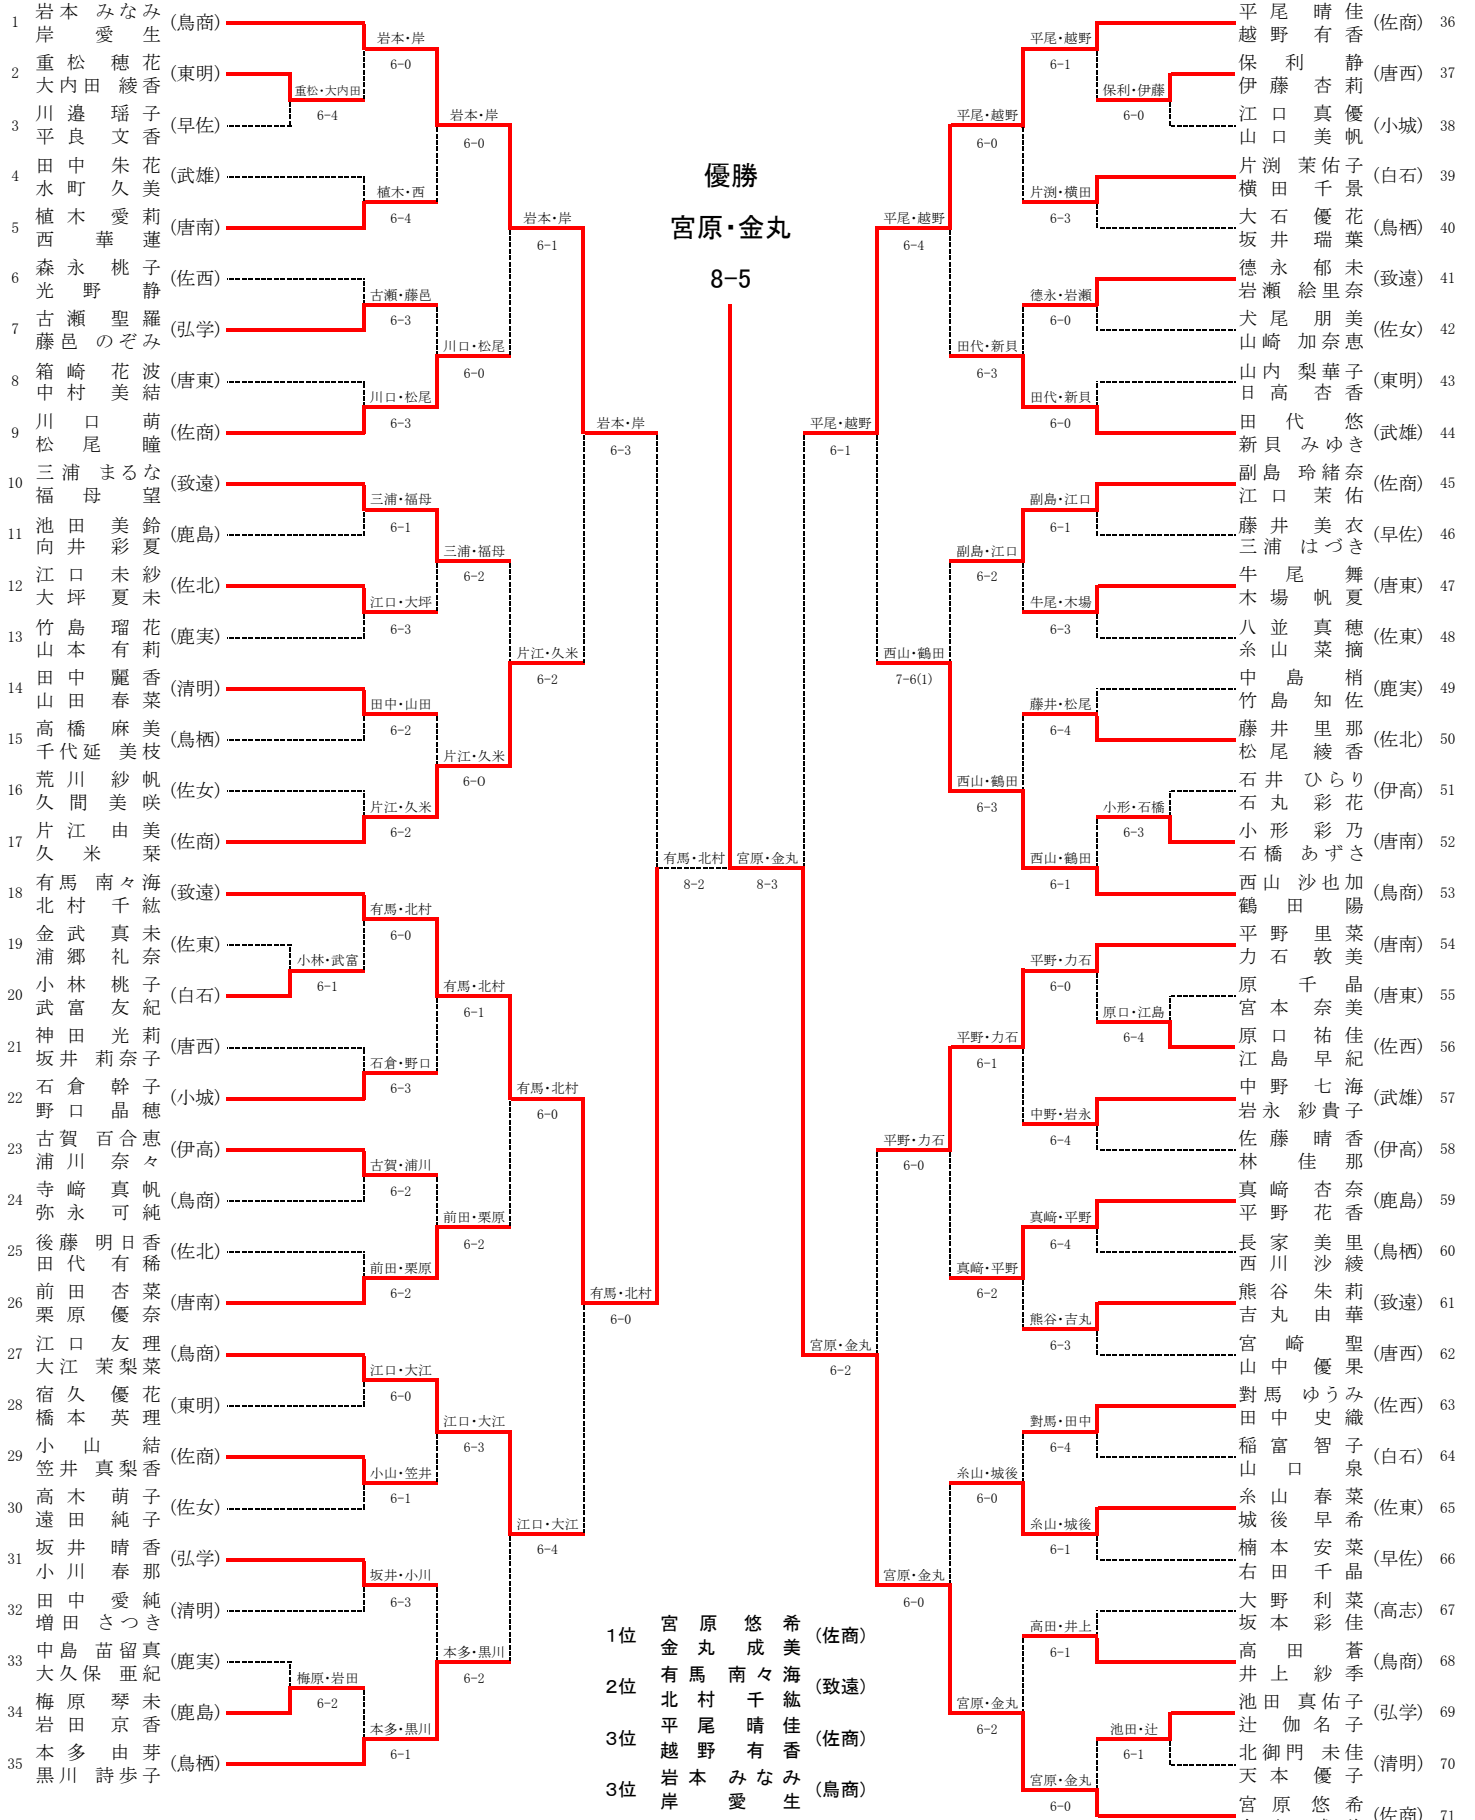

女子ダブルス

男子シングルス順位決定戦

【5, 6位決定戦】

30	木戸雄介	(致遠)	-----	小峰	
60	小峰良太	(龍谷)	-----	8-5	
61	柴田大地	(唐西)	-----	柴田	
120	槇航陽	(龍谷)	-----	9-8(5)	
				8-6	小峰

【3, 4位決定戦】

31	材木力	(龍谷)	-----	岡崎	
91	岡崎勇都	(龍谷)	-----	9-7	

【7, 8位決定戦】

30	木戸雄介	(致遠)	-----	槇	
120	槇航陽	(龍谷)	-----	9-8(5)	

男子ダブルス順位決定戦

【5, 6位決定戦】

1	西川俊洋	(龍谷)	-----	吉田・篠原	
33	吉田拓斗	(佐商)	-----	w.o	
54	柴田大地	(唐西)	-----	木戸・坂井	
86	坂井雄佑	(致遠)	-----	6-4	
				6-4	木戸・坂井

【3, 4位決定戦】

21	峰松哲平	(鹿島)	-----	峰松・中尾	
66	中尾隆仁	(致遠)	-----	8-4	

【7, 8位決定戦】

1	西川俊洋	(龍谷)	-----	柴田・川原	
54	柴田大地	(唐西)	-----	w.o	

女子シングルス順位決定戦

【5, 6位決定戦】

25	品川世風	(唐西)	-----	高祖	
26	高祖真美華	(佐商)	-----	8-3	
77	田島あおい	(佐東)	-----	有馬	
78	有馬南々海	(致遠)	-----	9-7	
				8-2	高祖

【3, 4位決定戦】

51	北村千紘	(致遠)	-----	北村	
102	本多由芽	(鳥栖)	-----	8-1	

【7, 8位決定戦】

25	品川世風	(唐西)	-----	品川	
77	田島あおい	(佐東)	-----	8-1	

女子ダブルス順位決定戦

【5, 6位決定戦】

17	片江由美	(佐商)	-----	片江・久米	
27	江口友梨	(鳥商)	-----	6-2	
53	西山沙也	(鳥商)	-----	片江・久米	
54	平野里加	(唐南)	-----	6-2	
				6-0	平野・力石

【3, 4位決定戦】

1	岩本みなみ	(鳥商)	-----	平野・越野	
36	岸尾晴香	(佐商)	-----	8-5	

【7, 8位決定戦】

27	江口友梨	(鳥商)	-----	西山・鶴田	
53	西山沙也	(鳥商)	-----	6-4