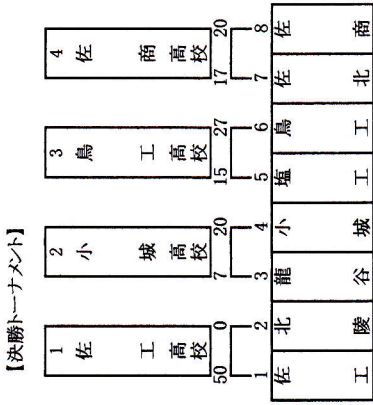

柔道競技男子団体組合せ

第1日目 5月31日(金) ... 9時50分集合完了 10時開会式
【団体試合】(開会式後) ※個人計量は団体試合終了後

第2日目 6月 1日(土) ... 9時50分集合完了 10時開始式
【個人試合】(開始式後)

【決勝リーグ】

	佐工	小城	鳥工	佐商	勝敗	順位
1 佐工	30	25	12	2-1	2	
2 小城	15	15	0	1-2	3	
3 鳥工	10	10	0	0-3	4	
4 佐商	20	15	35	3-0	1	

第1位 佐商 高校
第2位 佐工 高校
第3位 小城 高校