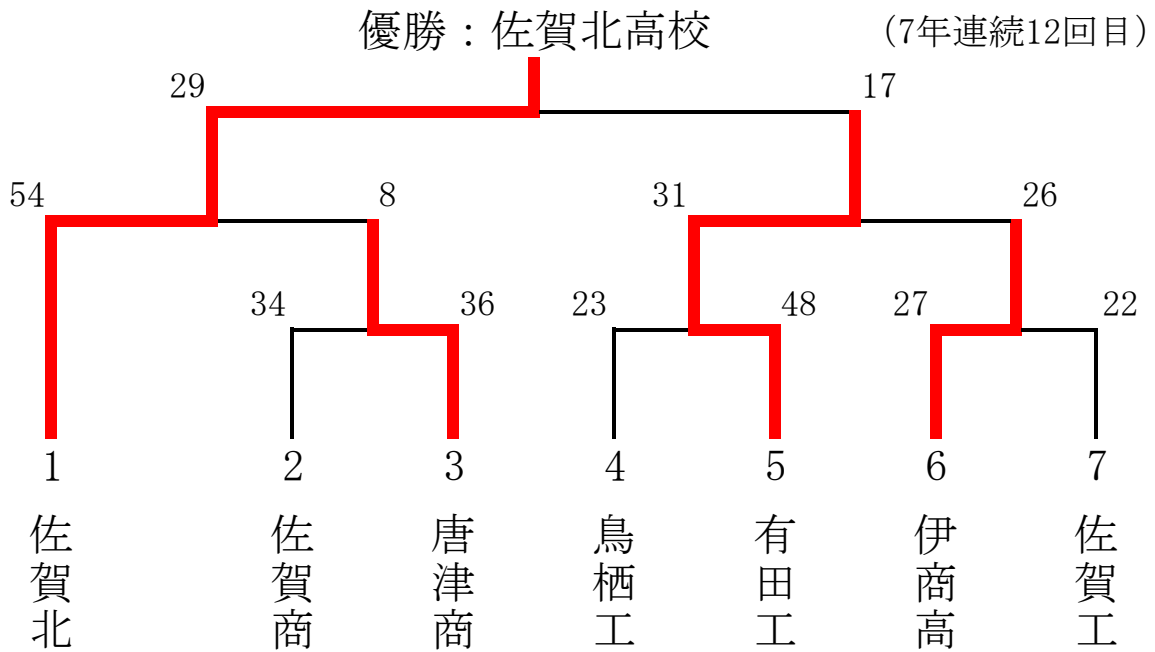

バスケットボール

【男子】

【女子】

	有田工	鳥栖高	佐賀商	順位
有田工		× (8-25)	× (6-37)	3
鳥栖高	○ (25-8)		× (8-23)	2
佐賀商	○ (37-6)	○ (23-8)		1

(9年連続14回目)

男子

- 1位 佐賀北高校
- 2位 有田工業高校
- 3位 唐津商業高校
- 3位 伊万里商業高校

女子