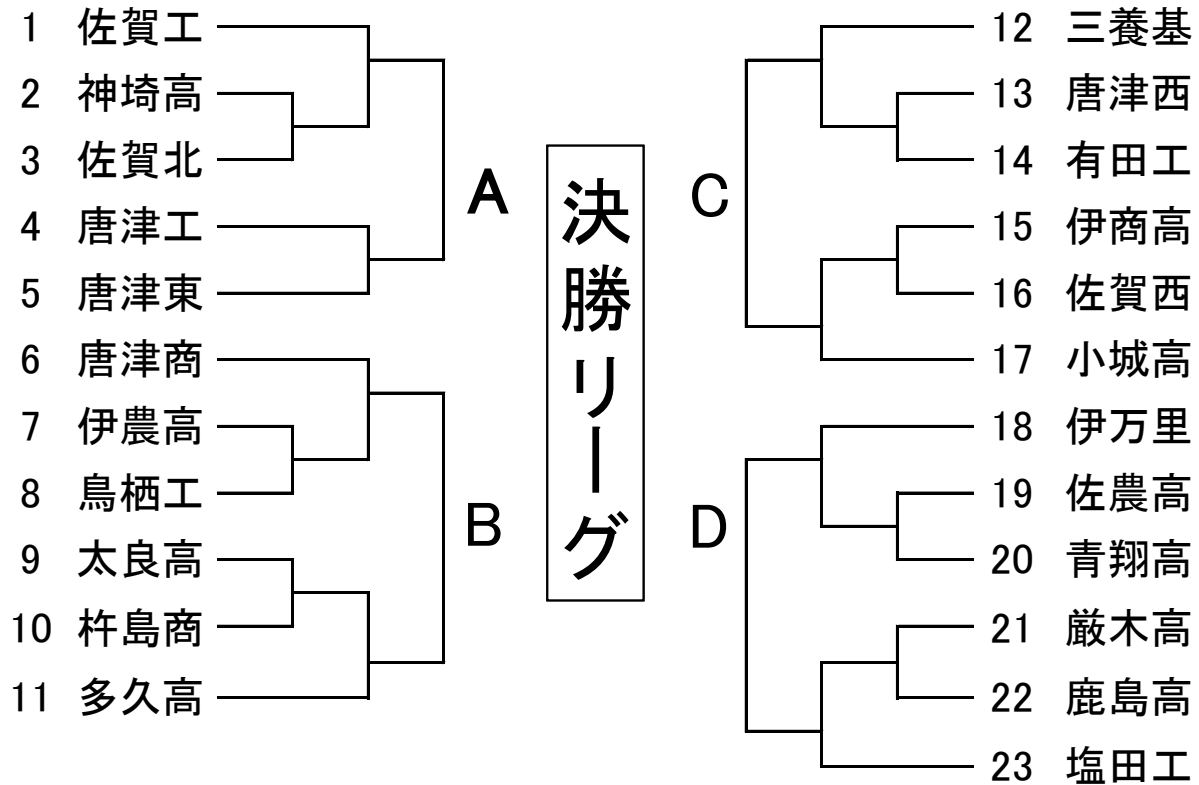

ソフトテニス競技

男子:松浦河畔庭球場

女子:森林公園庭球場

6月3日(金)(個人戦) 受付 9:00 開始式 9:30 競技開始 9:45 終了予定 18:00

6月4日(土)(個人戦) 受付 9:00 競技開始 9:30 終了予定 18:00

6月5日(日)(団体戦) 受付 9:00 競技開始 9:30 閉会式予定 17:00

(男子)

(女子)