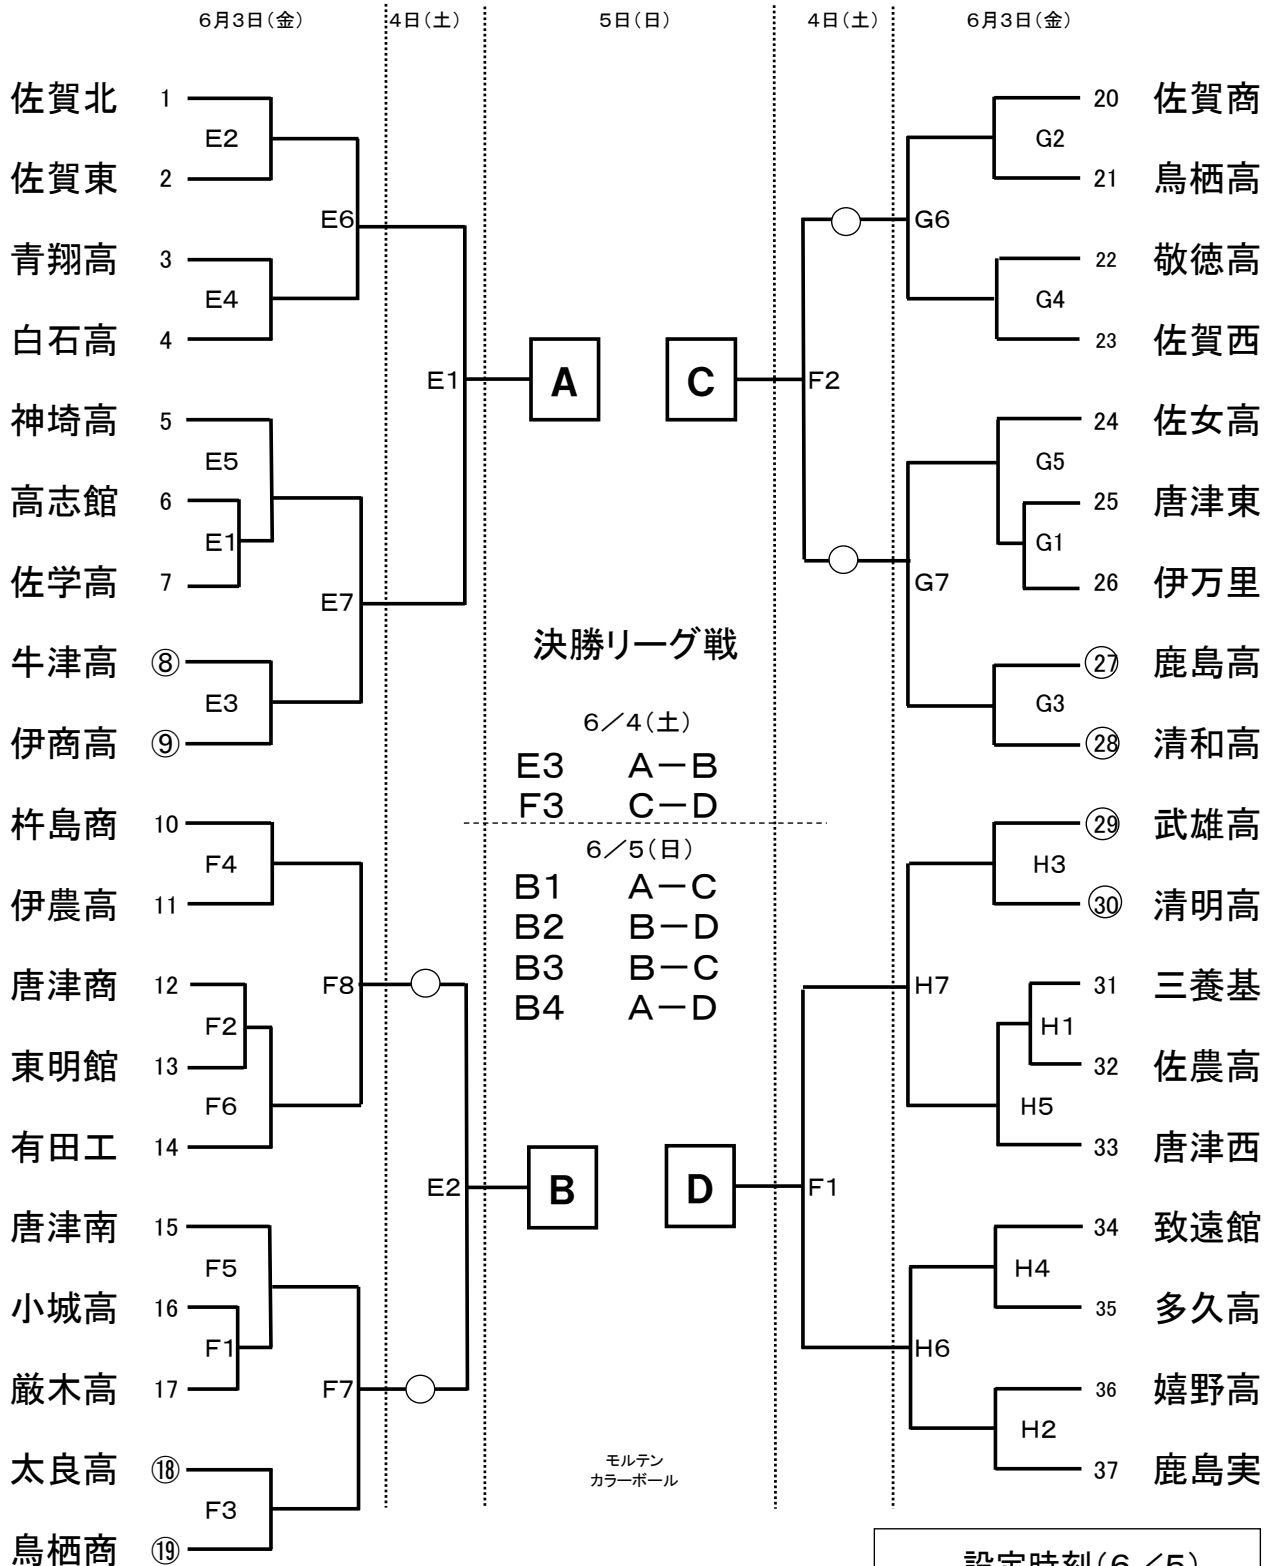

# 平成23年度佐賀県高等学校総合体育大会バレーボール競技組合せ

【 男 子 】

平成23年6月3日(金) 9時30分開場式

6月4日(土)9時30分プロトコール 6月5日(日)9時30分プロトコール

設定時刻(6/5)	
A-1	9:30
A-2	10:30
A-3	11:50
A-4	13:00

※設定時刻は、プロトコール開始時刻です。

\* ○印は第一試合の補助員をお願いします。3日目の補助員は依頼しています。

\* 開館時間は3日間とも、8時30分です。

第1日目 A・Bコート…致遠館高校体育館  
 C・Dコート…龍谷高校体育館

第2日目 A・Bコート…致遠館高校体育館  
 第3日目 Aコート…佐賀県総合体育館

# 平成23年度佐賀県高等学校総合体育大会バレーボール競技組合せ

【女子】

平成23年6月3日(金) 9時00分開始式

6月4日(土)9時30分プロトコール 6月5日(日)9時30分プロトコール

\* ○印は第一試合の補助員をお願いします。3日目の補助員は依頼しています。

\* 開館時間は1日目は8時00分、2日目、3日目は8時30分です。

設定時刻(6/5)

B-1 9:30