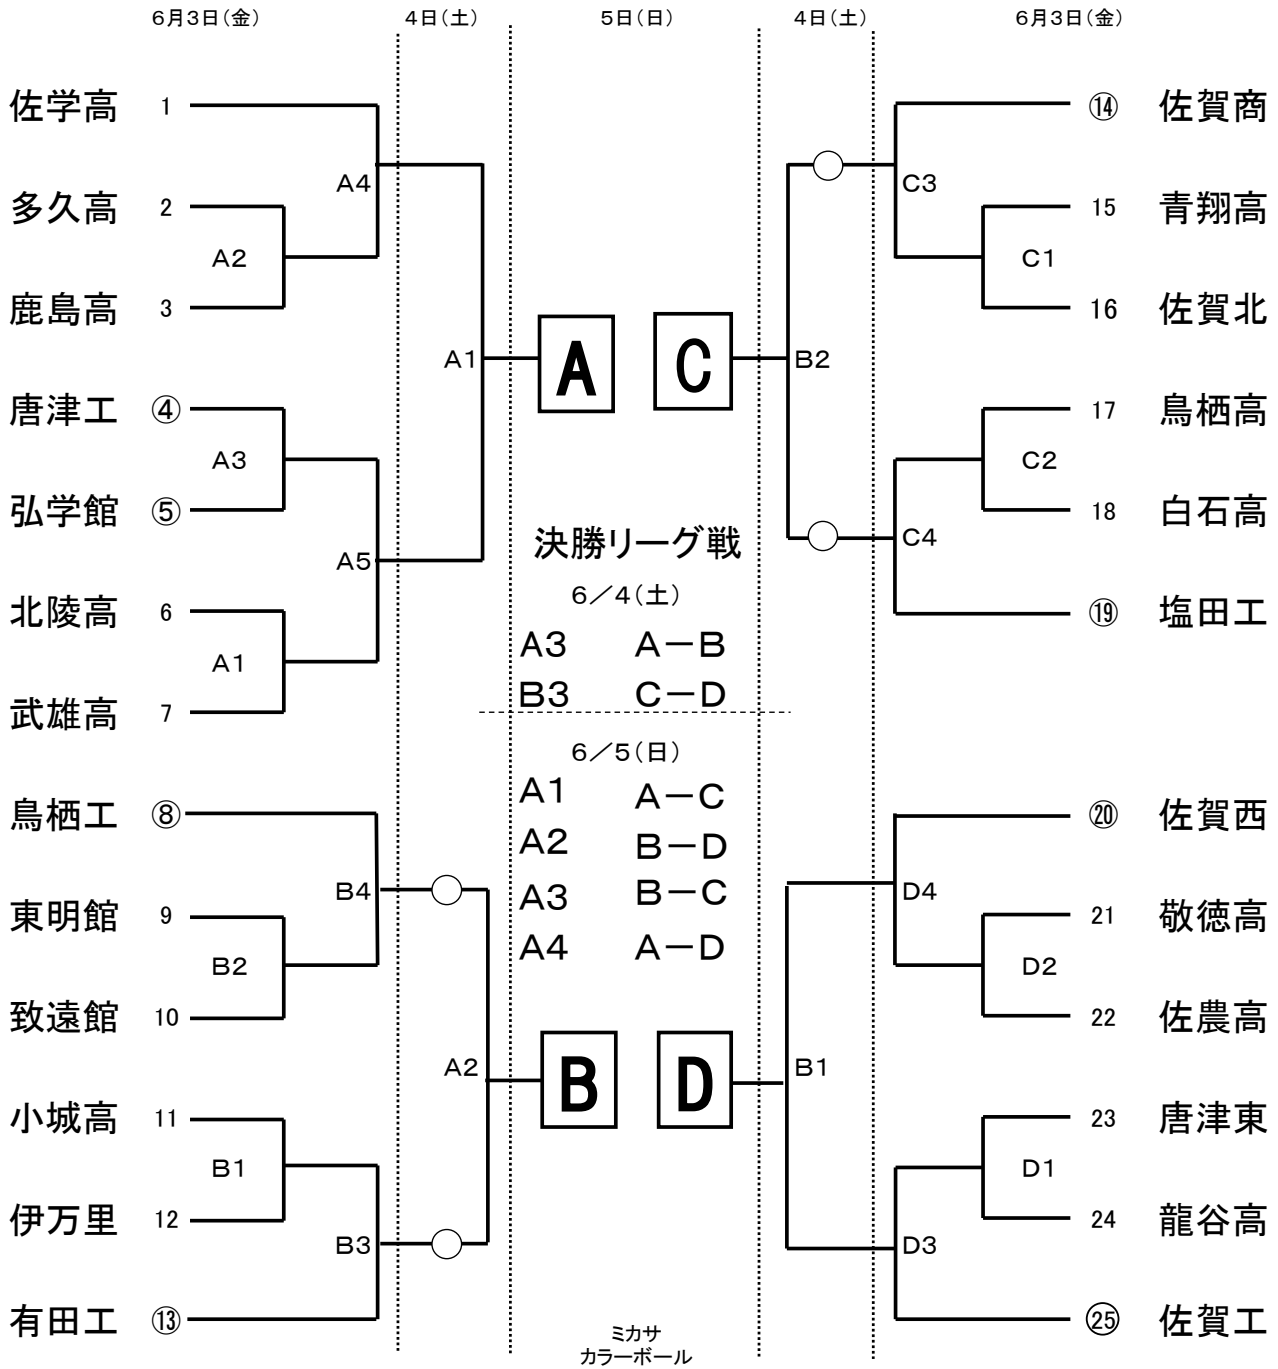

# 平成23年度佐賀県高等学校総合体育大会バレーボール競技組合せ

【 男 子 】

平成23年6月3日(金) 9時30分開場式

6月4日(土)9時30分プロトコール 6月5日(日)9時30分プロトコール

設定時刻(6/5)	
A-1	9:30
A-2	10:30
A-3	11:50
A-4	13:00

※設定時刻は、プロトコール開始時刻です。

\* ○印は第一試合の補助員をお願いします。3日目の補助員は依頼しています。