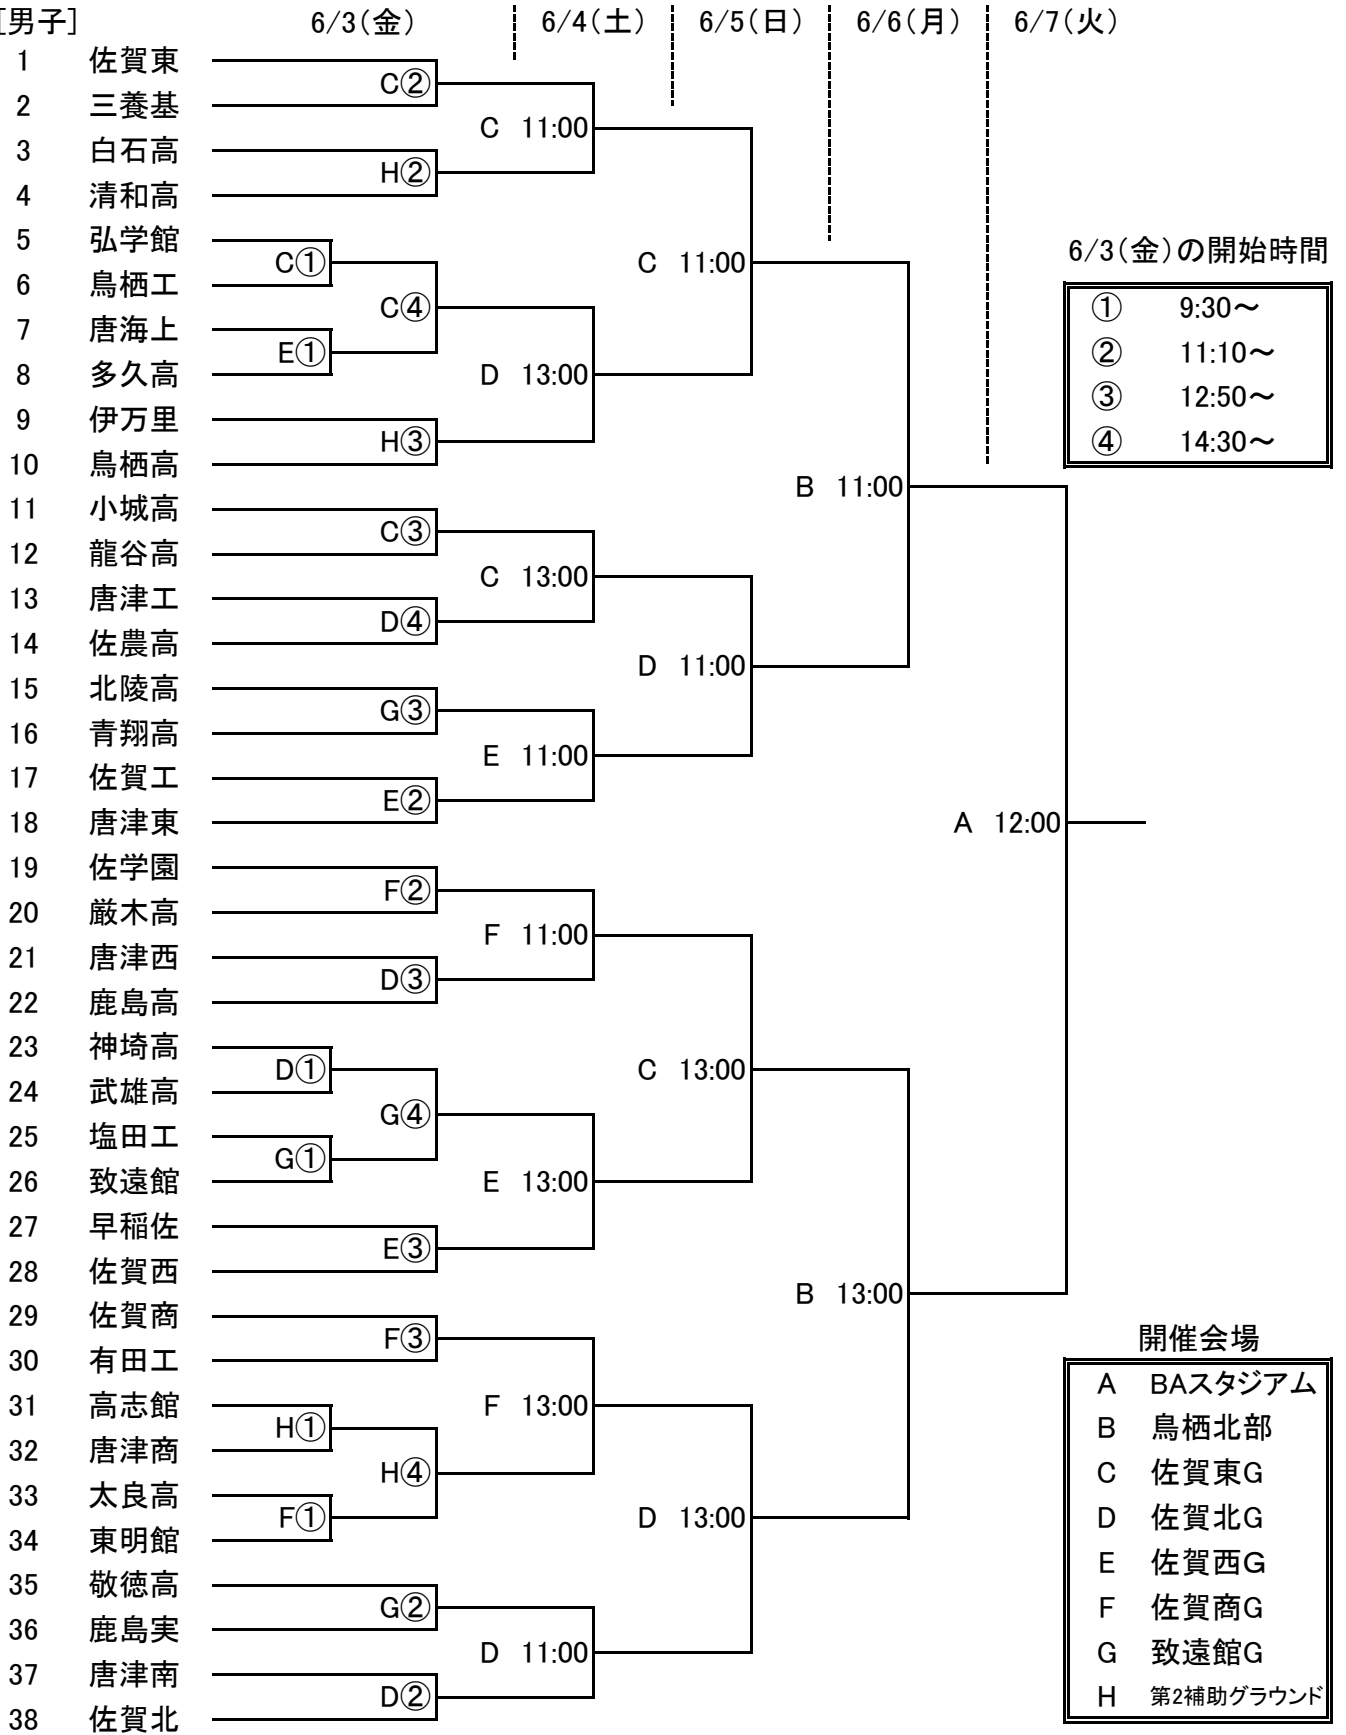

平成23年度 佐賀県高等学校総合体育大会サッカー競技 組み合わせ

[男子]

[女子]

神埼高 - (6/7 A 10:00) - 武雄高