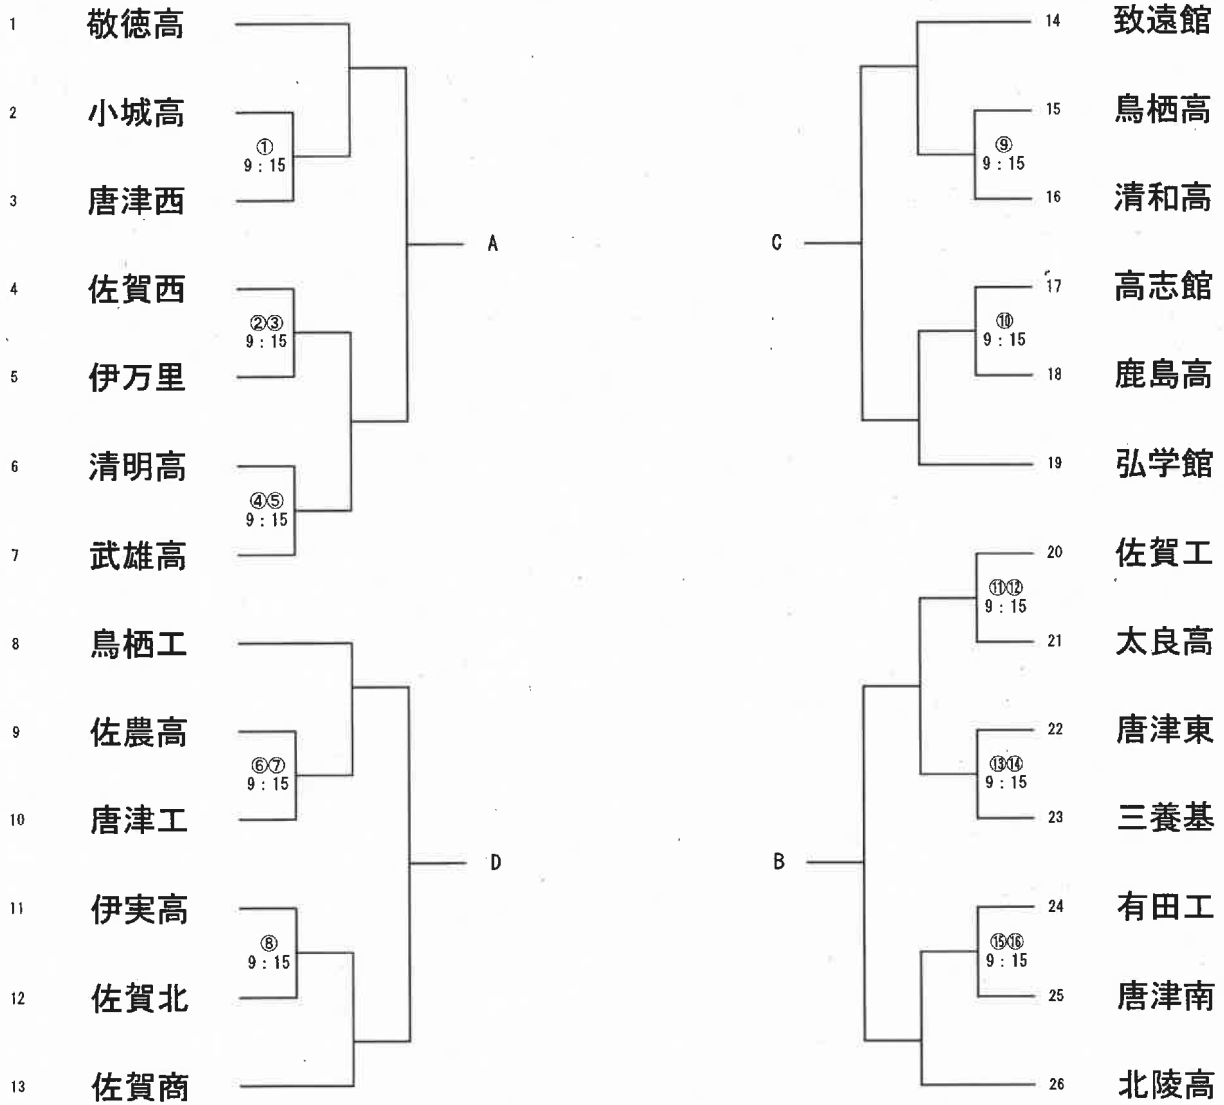

令和6年度 佐賀県高等学校総合体育大会 卓球競技

令和6年5月24日（金）・25日（土）唐津市文化体育館
令和6年5月26日（日）佐賀市立体育館

男子学校対抗

5月24日（金） 9:00～ 開始式 9:15～ 学校対抗決勝リーグ2回戦まで
5月25日（土） 9:00～ 学校対抗決勝リーグ3回戦、個人戦（複）決勝まで、個人戦（単）2回戦まで
5月26日（日） 9:00～ 個人戦（単）決勝まで

決勝リーグ

	校名					勝敗	順位
A							
B							
C							
D							

試合順 第1試合 A対D B対C 第2試合 A対C B対D 第3試合 A対B C対D