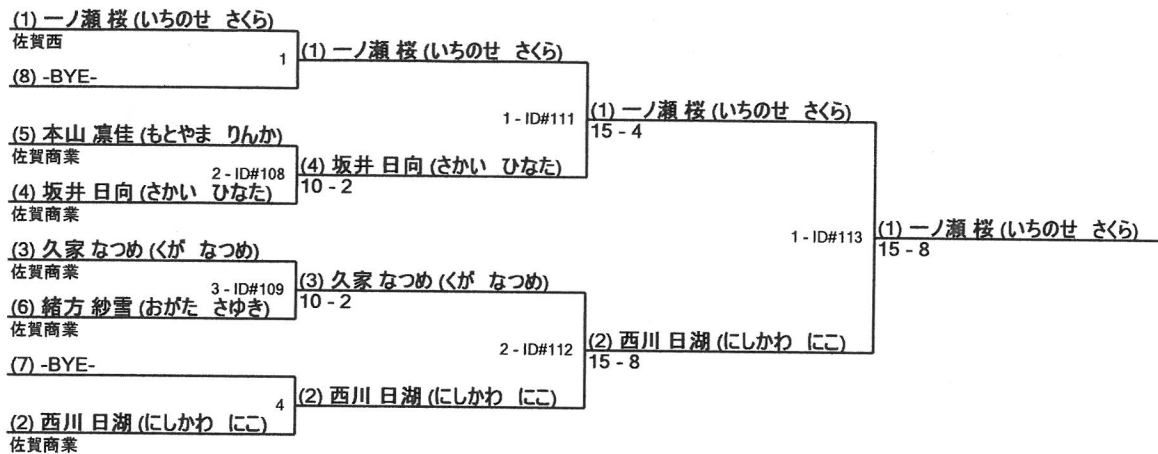

女子サーブル個人		
1位	金井 さち	佐賀商業
2位	一ノ瀬 桜	佐賀西
3位	久家 なつめ	佐賀商業

令和6年度佐賀県高校総合体育大会
女子フルーレ
ラウンド#1
2024/05/25

プール# 1	ピスト#	時刻	審判
------------------	------	----	----

プールID #100

		1	2	3	4	5	6	V	TS	TR	Ind	PI
緒方 紗雪 (おがた さゆき) 佐賀商業	1		D1	D0	D0	D2	D1	0	4	25	-21	6
一ノ瀬 桜 (いちのせ さくら) 佐賀西	2	V5		V5	V5	V5	V5	5	25	5	+20	1
西川 日湖 (にしかわ にこ) 佐賀商業	3	V5	D2		V5	V5	V5	4	22	10	+12	2
久家 なつめ (くが なつめ) 佐賀商業	4	V5	D1	D3		V5	V5	3	19	13	+6	3
本山 凜佳 (もとやま りんか) 佐賀商業	5	V5	D0	D0	D1		D2	1	8	22	-14	5
坂井 日向 (さかい ひなた) 佐賀商業	6	V5	D1	D2	D2	V5		2	15	18	-3	4

女子フルーレ 最終ランキング

W7

大会: 令和6年度佐賀県高校総合体育大会
日付: 2024年5月25日 - 10:00
FIE文書: FE_FIE_0012

順位	名称	クラブ
1	一ノ瀬 桜 (いちのせ さくら)	佐賀西高等学校
2	西川 日湖 (にしかわ にこ)	佐賀商業高等学校
3	久家 なつめ (くが なつめ)	佐賀商業高等学校
4	坂井 日向 (さかい ひなた)	佐賀商業高等学校
5	本山 凜佳 (もとやま りんか)	佐賀商業高等学校
6	緒方 紗雪 (おがた さゆき)	佐賀商業高等学校

女子フルレ - ラウンド #2 - DE (8のテーブル)

8人テーブル

準決勝

決勝

3位決定戦

女子エペ - ラウンド #2 - DE (4のテーブル)

WI

準決勝