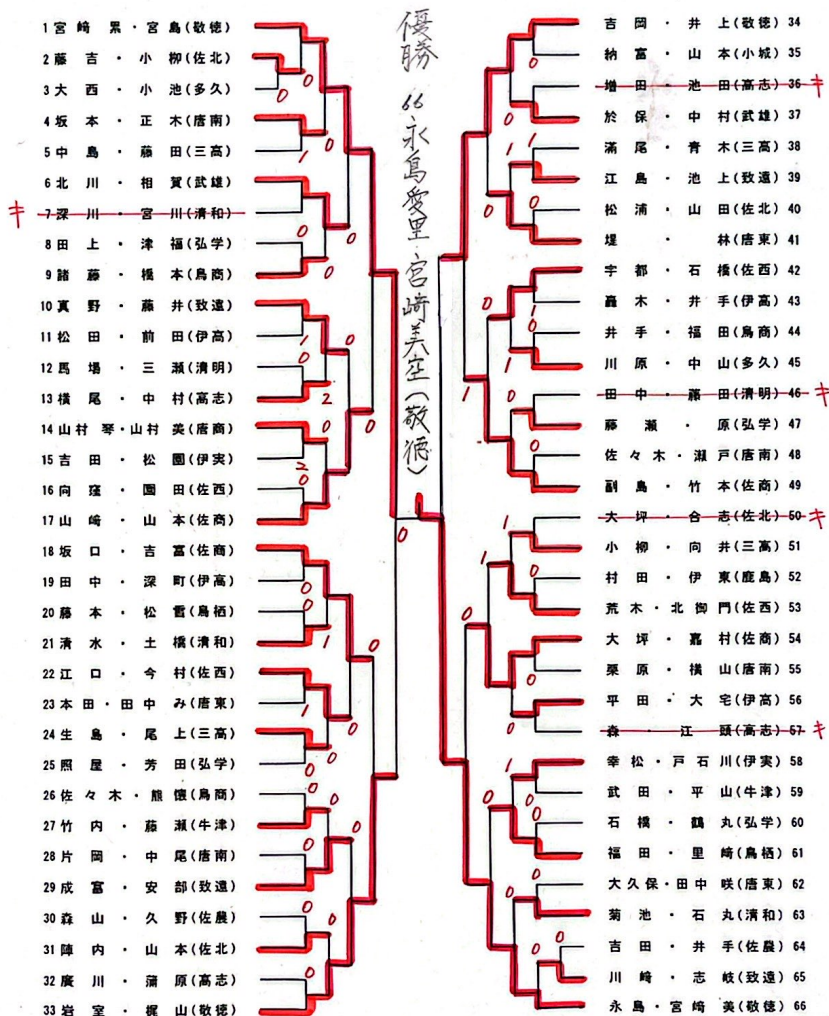

令和6年度 佐賀県高等学校総合体育大会 卓球競技

令和6年5月24日(金)・25日(土) 藤津市文化体育館
令和6年5月26日(日) 佐賀市立体育館

女子学校対抗

5月24日(金) 9:00～ 開会式 9:15～ 学校別対決リーグ2回戦まで

5月25日(土) 9:00～ 学校別対決リーグ3回戦、個人戦(複)決勝まで、個人戦(単)2回戦まで

5月26日(日) 9:00～ 個人戦(複)決勝まで

決勝リーグ

	校名	敬徳高	佐賀北	佐賀商	唐津東	勝敗	順位
A	敬徳高	-	3-0	3-0	3-0	3-0	1
B	佐賀北	0-3	-	3-0	3-1	2-1	2
C	佐賀商	0-3	0-3	-	3-0	1-2	3
D	唐津東	0-3	1-3	0-3	-	0-3	4

試合順 第1試合 A対D B対C 第2試合 A対C B対D 第3試合 A対B C対D

女子ダブルス

決勝

準決勝

<p>1 宮崎果 宮島0 (敬徳)</p> $\begin{bmatrix} 8-11 \\ 9-11 \\ 11-13 \end{bmatrix}$	3	<p>66 永島 宮崎美 (敬徳)</p>	<p>1 宮崎果 宮島3 (敬徳)</p> $\begin{bmatrix} 11-8 \\ 11-8 \\ 11-4 \end{bmatrix}$	0	<p>33 岩室 梶山 (敬徳)</p>	<p>34 吉岡 井上 (敬徳)</p> $\begin{bmatrix} 4-11 \\ 9-11 \\ 6-11 \end{bmatrix}$	3	<p>66 永島 宮崎美 (敬徳)</p>
---	---	-------------------------------	--	---	------------------------------	---	---	-------------------------------