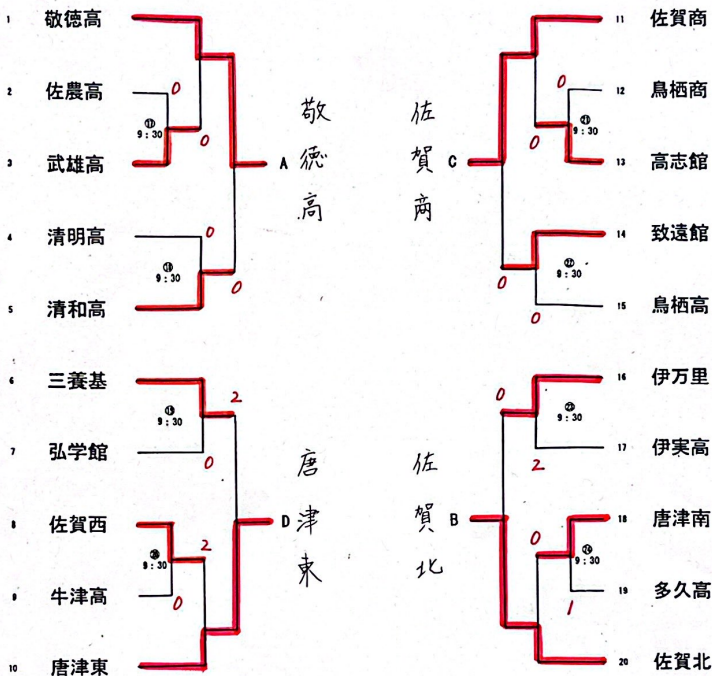

令和6年度 佐賀県高等学校総合体育大会 卓球競技

令和6年5月24日(金)・25日(土) 藤津市文化体育館
令和6年5月26日(日) 佐賀市立体育館

女子学校対抗

5月24日(金) 9:00～ 開会式 9:15～ 学校別対決リーグ2回戦まで

5月25日(土) 9:00～ 学校別対決リーグ3回戦、個人戦(複)決勝まで、個人戦(単)2回戦まで

5月26日(日) 9:00～ 個人戦(複)決勝まで

決勝リーグ

	校名	敬徳高	佐賀北	佐賀商	唐津東	勝敗	順位
A	敬徳高	-	3-0	3-0	3-0	3-0	1
B	佐賀北	0-3	-	3-0	3-1	2-1	2
C	佐賀商	0-3	0-3	-	3-0	1-2	3
D	唐津東	0-3	1-3	0-3	-	0-3	4

試合順 第1試合 A対D B対C 第2試合 A対C B対D 第3試合 A対B C対D

女子ダブルス

決勝

準決勝

<p>1 宮崎果 宮島0 (敬徳)</p> $\begin{bmatrix} 8-11 \\ 9-11 \\ 11-13 \end{bmatrix}$	3	<p>66 永島 宮崎美 (敬徳)</p>	<p>1 宮崎果 宮島3 (敬徳)</p> $\begin{bmatrix} 11-8 \\ 11-8 \\ 11-4 \end{bmatrix}$	0	<p>33 岩室 梶山 (敬徳)</p>	<p>34 吉岡 井上 (敬徳)</p> $\begin{bmatrix} 4-11 \\ 9-11 \\ 6-11 \end{bmatrix}$	3	<p>66 永島 宮崎美 (敬徳)</p>
---	---	-------------------------------	--	---	------------------------------	---	---	-------------------------------