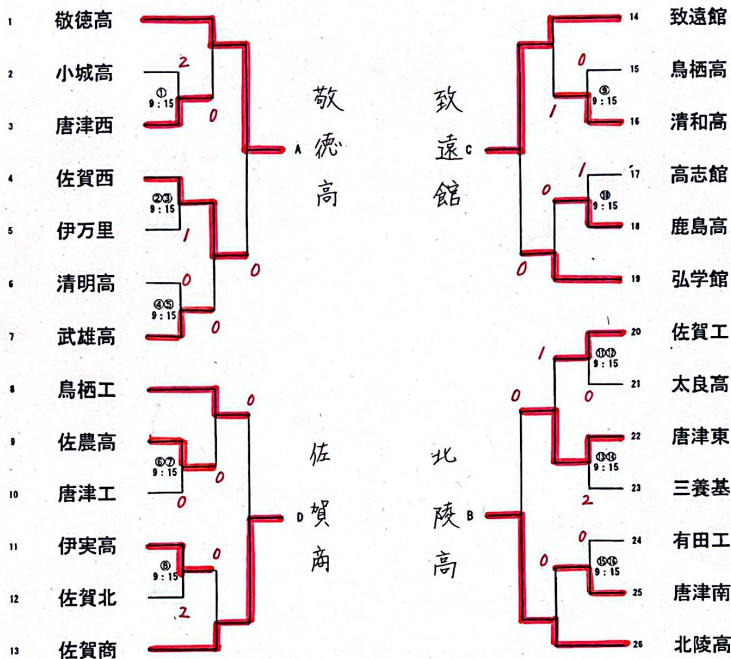

令和6年度 佐賀県高等学校総合体育大会 卓球競技

令和6年5月24日(金)・25日(土) 唐津市文化体育館  
令和6年5月26日(日) 佐賀市立体育館

男子学校対抗

5月24日(金) 9:00～ 開会式 9:15～ 学校対抗決勝リーグ2回戦まで

5月25日(土) 9:00～ 学校対抗決勝リーグ3回戦、個人戦(複)決勝まで、個人戦(単)2回戦まで

5月26日(日) 9:00～ 個人戦(単)決勝まで

決勝リーグ

	校名	敬徳高	北陵高	致遠館	佐賀商	勝敗	順位
A	敬徳高		3-1	3-0	3-0	3-0	1
B	北陵高	1-3		3-0	3-1	2-1	2
C	致遠館	0-3	0-3		3-1	1-2	3
D	佐賀商	0-3	1-3	1-3		0-3	4

試合順 第1試合 A対D B対C 第2試合 A対C B対D 第3試合 A対B C対D

### 男子ダブルス (1)

優勝 牧野輝 福田菜(北陵)

決勝

1. 田尻徳  
小野泰雅  
(敬徳)  $\left[ \begin{array}{l} 11-3 \\ 10-12 \\ 9-11 \\ 4-11 \end{array} \right] 3$

2. 牧野輝  
福田菜  
(北陵)

準決勝(1)

1. 田尻  
小野  
(敬徳)  $\left[ \begin{array}{l} 16-14 \\ 8-11 \\ 11-4 \\ 11-8 \end{array} \right] 1$