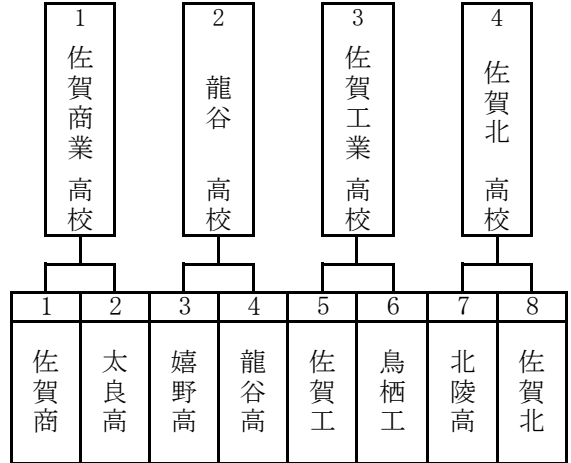

柔道競技男子団体組合せ

第1日目 5月24日(金)・・・ 9時50分集合完了 10時開会式
 【団体試合】(開会式後) ※ 個人計量は団体試合終了後

第2日目 5月25日(土)・・・ 9時50分集合完了 10時開始式
 【個人試合】(開始式後)

【決勝リーグ】

表記：勝数(得点)

	佐賀商	龍谷高	佐賀工	佐賀北	勝敗分	順位
1 佐賀商		10	△10 △7	△7	0勝2敗1分	3
2 龍谷高	10		△0 △8	△8	0勝2敗1分	4
3 佐賀工	(24)	(30)		10	2勝0敗1分	1
4 佐賀北	(30)	(20)	10		2勝0敗1分	2

第1位 佐賀工業高校

第2位 佐賀北高校

第3位 佐賀商業高校

【決勝トーナメント】

※1位、2位は勝者数の結果による。
 ※3位、4位は一本勝の結果による。

【予選トーナメント】