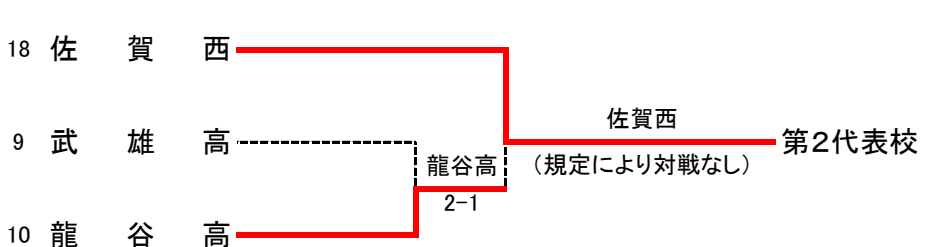

令和6年度 佐賀県高等学校総合体育大会テニス競技

5月24日(於 松浦河畔公園庭球場)

男子団体

◇第2代表決定戦 < メインドロー上で対戦済みの場合は、新たな対戦は行わない >

結果	
1位	鳥栖商業高校
2位	佐賀西高校
3位	龍谷高校
3位	武雄高校

テニス男子団体対戦表

1R1	2	伊万里	2-1	佐学高	3
D		古場 琉玖斗③ 大友 悠永③	62	三浦 宗介① 榎 優真②	
S1		田代 修渡③	60	野中 稜輝②	
S2		能美 賢太③	06	堤 友輝①	