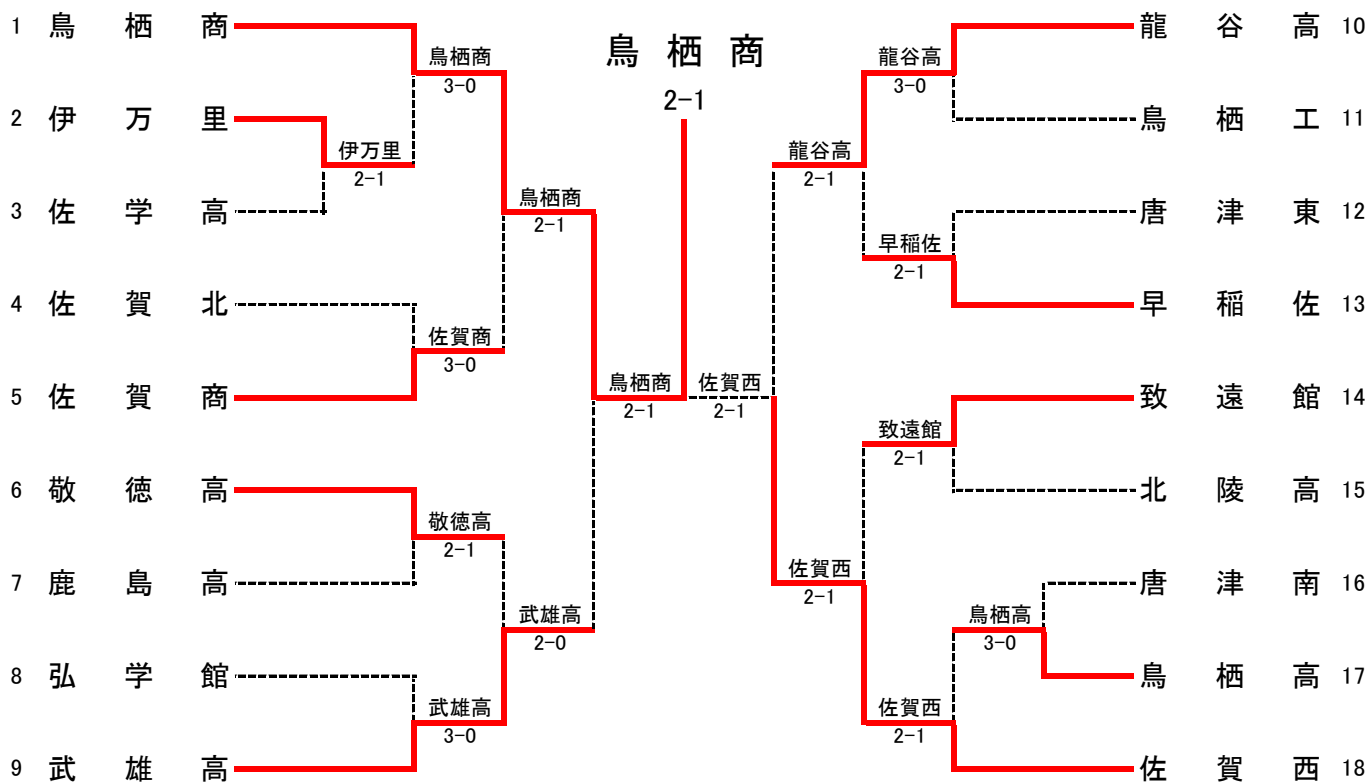

令和6年度 佐賀県高等学校総合体育大会テニス競技

5月24日(於 松浦河畔公園庭球場)

男子団体

◇第2代表決定戦 < メインドロー上で対戦済みの場合は、新たな対戦は行わない >

結果	
1位	鳥栖商業高校
2位	佐賀西高校
3位	龍谷高校
3位	武雄高校

テニス男子団体対戦表

1R1	2	伊万里	2-1	佐学高	3
D		古場 琉玖斗③ 大友 悠永③	62	三浦 宗介① 榎 優真②	
S1		田代 修渡③	60	野中 稜輝②	
S2		能美 賢太③	06	堤 友輝①	

1R2	17	鳥栖高	3-0	唐津南	16
D		宮田 蒼來② 中川 凜人③	60	杉岡 悟① 水上 航希①	
S1		小山 将生①	60	小野 智哉③	
S2		菊池 真之介①	60	長井 謙介②	

2R1	1	鳥栖商	3-0	伊万里	2
D		田中 音碧③ 吉原 仁③	76(4)	能美 賢太③ 古場 琉玖斗③	
S1		福永 真大③	60	田代 修渡③	
S2		糸山 太基③	60	大友 悠永③	